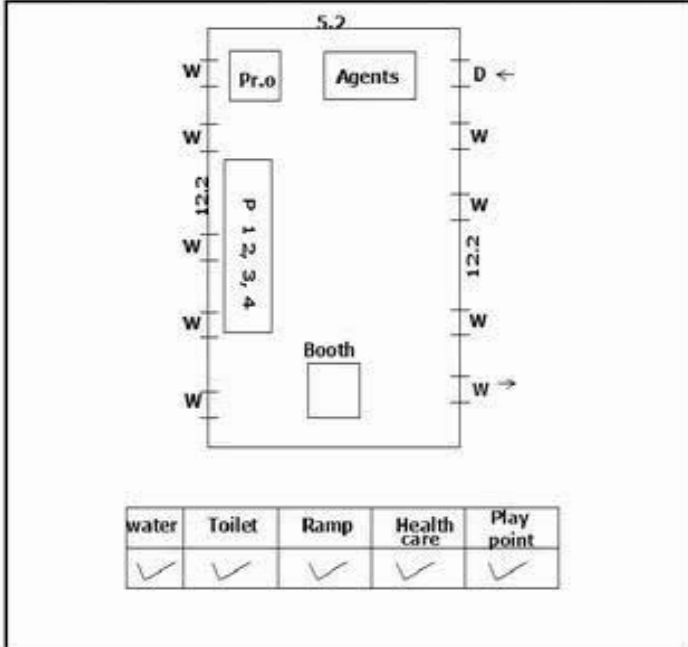

KRISHNAGIRI DISTRICT - கிருஷ்ணகிரி மாவட்டம்
051- UTHANGARAI ASSEMBLY CONSTITUENCY - ஊத்தங்கரை சட்டமன்ற தொகுதி
258 - Panchayat Union Primary School, Singarapatti - 635 307
258 - ஊராட்சி ஒன்றிய துவக்க பள்ளி, சிங்கரபட்டை - 635 307

51-ஊத்தங்கரை சட்டமன்ற தொகுதி

வாக்காளர் பட்டியல் - 2017

பாகம் எண் 258

தொடர்ச்சி...

பிரிவு: 1-சிங்காரப்பேட்டை (வ.கி) மற்றும் (ஊ) அம்பேத்கார் நகர், பின்கோடு : 635307

1	NLT1244193 வாக்காளர் பெயர்: முகமது ஷெரிப் தந்தை பெயர்: மாலிக்பாஷா புதியபழைய வீட்டு எண்: B-110/ வயது: 19 இனம்: ஆண்	2	NLT1072438 வாக்காளர் பெயர்: ராஜதுரை தந்தை பெயர்: இரவி புதியபழைய வீட்டு எண்: E23 / NA வயது: 24 இனம்: ஆண்	3	NLT1072446 வாக்காளர் பெயர்: பவித்ரா கணவர் பெயர்: ராஜதுரை புதியபழைய வீட்டு எண்: E23 / NA வயது: 23 இனம்: பெண்
4	NLT1072412 வாக்காளர் பெயர்: எழில்மாறன் தந்தை பெயர்: இரவி புதியபழைய வீட்டு எண்: E23 / NA வயது: 20 இனம்: ஆண்	5	JMS4637211 வாக்காளர் பெயர்: உமா கணவர் பெயர்: சீனிவாசன் புதியபழைய வீட்டு எண்: NA002 / NA வயது: 32 இனம்: பெண்	6	NLT0974154 வாக்காளர் பெயர்: தனலட்சுமி தந்தை பெயர்: காசி புதியபழைய வீட்டு எண்: 1 / - வயது: 60 இனம்: பெண்
7	NLT0904300 வாக்காளர் பெயர்: வாசுகி கணவர் பெயர்: பாலன் புதியபழைய வீட்டு எண்: 1 / NA வயது: 56 இனம்: பெண்	8	NLT0100586 வாக்காளர் பெயர்: அசினா கணவர் பெயர்: ரபீக் புதியபழைய வீட்டு எண்: 1 / NA வயது: 42 இனம்: பெண்	9	NLT0615195 வாக்காளர் பெயர்: முத்து மற்றவர் பெயர்: இந்திரா புதியபழைய வீட்டு எண்: 1 / - வயது: 37 இனம்: ஆண்
10	NLT0100099 வாக்காளர் பெயர்: பாணு கணவர் பெயர்: சப்ஜான் புதியபழைய வீட்டு எண்: 1 / NA வயது: 34 இனம்: பெண்	11	NLT0973958 வாக்காளர் பெயர்: முர்த்தி தந்தை பெயர்: பாண்டு புதியபழைய வீட்டு எண்: 1 / - வயது: 33 இனம்: ஆண்	12	NLT0974030 வாக்காளர் பெயர்: தங்கம் தந்தை பெயர்: முர்த்தி புதியபழைய வீட்டு எண்: 1 / - வயது: 31 இனம்: பெண்
13	NLT0615245 வாக்காளர் பெயர்: தாமோதிரன் தந்தை பெயர்: பன்னீர் புதியபழைய வீட்டு எண்: 1 / - வயது: 31 இனம்: ஆண்	14	NLT0973982 வாக்காளர் பெயர்: சுகன்யா தந்தை பெயர்: மோகன்குமார் புதியபழைய வீட்டு எண்: 1 / 460 வயது: 30 இனம்: பெண்	15	NLT0615252 வாக்காளர் பெயர்: குமார் தந்தை பெயர்: பன்னீர் புதியபழைய வீட்டு எண்: 1 / - வயது: 29 இனம்: ஆண்
16	NLT0615344 வாக்காளர் பெயர்: ரேகா கணவர் பெயர்: தண்டபாணி புதியபழைய வீட்டு எண்: 1 / - வயது: 29 இனம்: பெண்	17	NLT0615351 வாக்காளர் பெயர்: மகேஷ்வரி மற்றவர் பெயர்: மகேந்திரன் புதியபழைய வீட்டு எண்: 1 / - வயது: 29 இனம்: பெண்	18	NLT0615203 வாக்காளர் பெயர்: பூவிழி தந்தை பெயர்: ராஜிகண்ணு புதியபழைய வீட்டு எண்: 1 / - வயது: 28 இனம்: பெண்
19	NLT0615211 வாக்காளர் பெயர்: ஆனந்தி மற்றவர் பெயர்: ஆனந்த் புதியபழைய வீட்டு எண்: 1 / - வயது: 27 இனம்: பெண்	20	NLT0974162 வாக்காளர் பெயர்: ஆனந்தி தந்தை பெயர்: தண்டபாணி புதியபழைய வீட்டு எண்: 1 / 418 வயது: 26 இனம்: பெண்	21	NLT1072529 வாக்காளர் பெயர்: மாதா தந்தை பெயர்: அம்பிகா புதியபழைய வீட்டு எண்: 1 / NA வயது: 20 இனம்: ஆண்
22	NLT1072503 வாக்காளர் பெயர்: ராம்குமார் தந்தை பெயர்: பதிக்குமார் புதியபழைய வீட்டு எண்: 1 / NA வயது: 20 இனம்: ஆண்	23	NLT0615310 வாக்காளர் பெயர்: ரூபினி மற்றவர் பெயர்: காணிக்கம் புதியபழைய வீட்டு எண்: 1 / - வயது: 25 இனம்: பெண்	24	NLT0632042 வாக்காளர் பெயர்: பாரதி மற்றவர் பெயர்: வெங்கடேசன் புதியபழைய வீட்டு எண்: 1 / - வயது: 25 இனம்: பெண்
25	NLT0615187 வாக்காளர் பெயர்: ஆனந்தன் மற்றவர் பெயர்: ராஜம்மாள் புதியபழைய வீட்டு எண்: 1 / - வயது: 25 இனம்: ஆண்	26	NLT0974089 வாக்காளர் பெயர்: சக்தியா தந்தை பெயர்: கிருஷ்ணப்பா புதியபழைய வீட்டு எண்: 1 / - வயது: 21 இனம்: பெண்	27	NLT0974121 வாக்காளர் பெயர்: பாண்டிதுரை தந்தை பெயர்: மோகன் புதியபழைய வீட்டு எண்: 1 / - வயது: 21 இனம்: ஆண்
28	NLT1072610 வாக்காளர் பெயர்: குமரன் தாய் பெயர்: கருப்பியம்மாள் புதியபழைய வீட்டு எண்: 1 / NA வயது: 27 இனம்: ஆண்	29	NLT1072537 வாக்காளர் பெயர்: அனிதா கணவர் பெயர்: குமரன் புதியபழைய வீட்டு எண்: 1 / NA வயது: 24 இனம்: பெண்	30	NLT1072321 வாக்காளர் பெயர்: மதன் தந்தை பெயர்: ராஜா புதியபழைய வீட்டு எண்: 1 / NA வயது: 22 இனம்: ஆண்