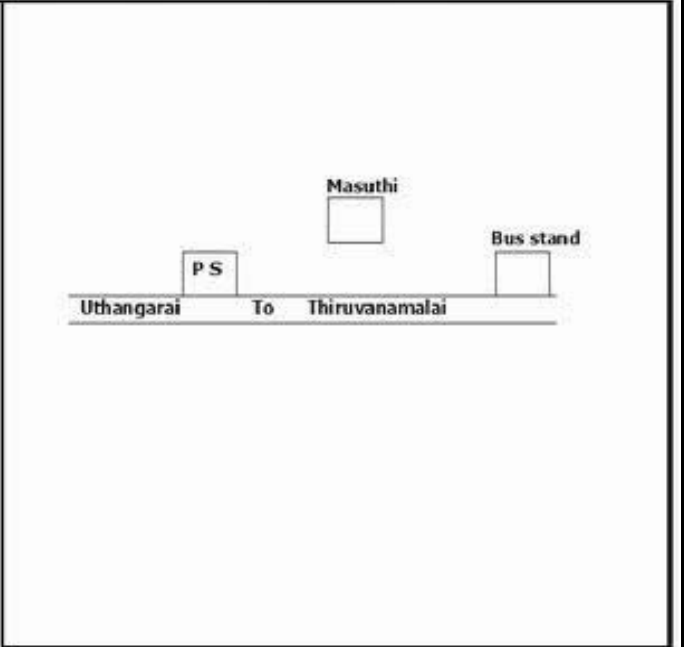

KRISHNAGIRI DISTRICT - கிருஷ்ணகிரி மாவட்டம்
051- UTHANGARAI ASSEMBLY CONSTITUENCY - ஊத்தங்கரை சட்டமன்ற தொகுதி
258 - Panchayat Union Primary School, Singarapatti - 635 307
258 - ஊராட்சி ஒன்றிய துவக்க பள்ளி, சிங்கரபட்டை - 635 307

51-ஊத்தங்கரை சட்டமன்ற தொகுதி

வாக்காளர் பட்டியல் - 2017

பாகம் எண் 258

தொடர்ச்சி...

பிரிவு: 1-சிங்காரப்பேட்டை (வ.கி) மற்றும் (ஊ) அம்பேத்கார் நகர், பின்கோடு : 635307

1	NLT1244193 வாக்காளர் பெயர்: முகமது ஷெரிப் தந்தை பெயர்: மாலிக்பாஷா புதியபழைய வீட்டு எண்: B-110/ வயது: 19 இனம்: ஆண்	2	NLT1072438 வாக்காளர் பெயர்: ராஜதுரை தந்தை பெயர்: இரவி புதியபழைய வீட்டு எண்: E23 / NA வயது: 24 இனம்: ஆண்	3	NLT1072446 வாக்காளர் பெயர்: பவித்ரா கணவர் பெயர்: ராஜதுரை புதியபழைய வீட்டு எண்: E23 / NA வயது: 23 இனம்: பெண்
4	NLT1072412 வாக்காளர் பெயர்: எழில்மாறன் தந்தை பெயர்: இரவி புதியபழைய வீட்டு எண்: E23 / NA வயது: 20 இனம்: ஆண்	5	JMS4637211 வாக்காளர் பெயர்: உமா கணவர் பெயர்: சீனிவாசன் புதியபழைய வீட்டு எண்: NA002 / NA வயது: 32 இனம்: பெண்	6	NLT0974154 வாக்காளர் பெயர்: தனலட்சுமி தந்தை பெயர்: காசி புதியபழைய வீட்டு எண்: 1 / - வயது: 60 இனம்: பெண்
7	NLT0904300 வாக்காளர் பெயர்: வாசுகி கணவர் பெயர்: பாலன் புதியபழைய வீட்டு எண்: 1 / NA வயது: 56 இனம்: பெண்	8	NLT0100586 வாக்காளர் பெயர்: அசினா கணவர் பெயர்: ரபீக் புதியபழைய வீட்டு எண்: 1 / NA வயது: 42 இனம்: பெண்	9	NLT0615195 வாக்காளர் பெயர்: முத்து மற்றவர் பெயர்: இந்திரா புதியபழைய வீட்டு எண்: 1 / - வயது: 37 இனம்: ஆண்
10	NLT0100099 வாக்காளர் பெயர்: பாணு கணவர் பெயர்: சப்ஜான் புதியபழைய வீட்டு எண்: 1 / NA வயது: 34 இனம்: பெண்	11	NLT0973958 வாக்காளர் பெயர்: முர்த்தி தந்தை பெயர்: பாண்டு புதியபழைய வீட்டு எண்: 1 / - வயது: 33 இனம்: ஆண்	12	NLT0974030 வாக்காளர் பெயர்: தங்கம் தந்தை பெயர்: முர்த்தி புதியபழைய வீட்டு எண்: 1 / - வயது: 31 இனம்: பெண்
13	NLT0615245 வாக்காளர் பெயர்: தாமோதிரன் தந்தை பெயர்: பன்னீர் புதியபழைய வீட்டு எண்: 1 / - வயது: 31 இனம்: ஆண்	14	NLT0973982 வாக்காளர் பெயர்: சுகன்யா தந்தை பெயர்: மோகன்குமார் புதியபழைய வீட்டு எண்: 1 / 460 வயது: 30 இனம்: பெண்	15	NLT0615252 வாக்காளர் பெயர்: குமார் தந்தை பெயர்: பன்னீர் புதியபழைய வீட்டு எண்: 1 / - வயது: 29 இனம்: ஆண்
16	NLT0615344 வாக்காளர் பெயர்: ரேகா கணவர் பெயர்: தண்டபாணி புதியபழைய வீட்டு எண்: 1 / - வயது: 29 இனம்: பெண்	17	NLT0615351 வாக்காளர் பெயர்: மகேஷ்வரி மற்றவர் பெயர்: மகேந்திரன் புதியபழைய வீட்டு எண்: 1 / - வயது: 29 இனம்: பெண்	18	NLT0615203 வாக்காளர் பெயர்: பூவிழி தந்தை பெயர்: ராஜிகண்ணு புதியபழைய வீட்டு எண்: 1 / - வயது: 28 இனம்: பெண்
19	NLT0615211 வாக்காளர் பெயர்: ஆனந்தி மற்றவர் பெயர்: ஆனந்த் புதியபழைய வீட்டு எண்: 1 / - வயது: 27 இனம்: பெண்	20	NLT0974162 வாக்காளர் பெயர்: ஆனந்தி தந்தை பெயர்: தண்டபாணி புதியபழைய வீட்டு எண்: 1 / 418 வயது: 26 இனம்: பெண்	21	NLT1072529 வாக்காளர் பெயர்: மாதா தந்தை பெயர்: அம்பிகா புதியபழைய வீட்டு எண்: 1 / NA வயது: 20 இனம்: ஆண்
22	NLT1072503 வாக்காளர் பெயர்: ராம்குமார் தந்தை பெயர்: பதிக்குமார் புதியபழைய வீட்டு எண்: 1 / NA வயது: 20 இனம்: ஆண்	23	NLT0615310 வாக்காளர் பெயர்: ரூபினி மற்றவர் பெயர்: காணிக்கம் புதியபழைய வீட்டு எண்: 1 / - வயது: 25 இனம்: பெண்	24	NLT0632042 வாக்காளர் பெயர்: பாரதி மற்றவர் பெயர்: வெங்கடேசன் புதியபழைய வீட்டு எண்: 1 / - வயது: 25 இனம்: பெண்
25	NLT0615187 வாக்காளர் பெயர்: ஆனந்தன் மற்றவர் பெயர்: ராஜம்மாள் புதியபழைய வீட்டு எண்: 1 / - வயது: 25 இனம்: ஆண்	26	NLT0974089 வாக்காளர் பெயர்: சக்தியா தந்தை பெயர்: கிருஷ்ணப்பா புதியபழைய வீட்டு எண்: 1 / - வயது: 21 இனம்: பெண்	27	NLT0974121 வாக்காளர் பெயர்: பாண்டிதுரை தந்தை பெயர்: மோகன் புதியபழைய வீட்டு எண்: 1 / - வயது: 21 இனம்: ஆண்
28	NLT1072610 வாக்காளர் பெயர்: குமரன் தாய் பெயர்: கருப்பியம்மாள் புதியபழைய வீட்டு எண்: 1 / NA வயது: 27 இனம்: ஆண்	29	NLT1072537 வாக்காளர் பெயர்: அனிதா கணவர் பெயர்: குமரன் புதியபழைய வீட்டு எண்: 1 / NA வயது: 24 இனம்: பெண்	30	NLT1072321 வாக்காளர் பெயர்: மதன் தந்தை பெயர்: ராஜா புதியபழைய வீட்டு எண்: 1 / NA வயது: 22 இனம்: ஆண்