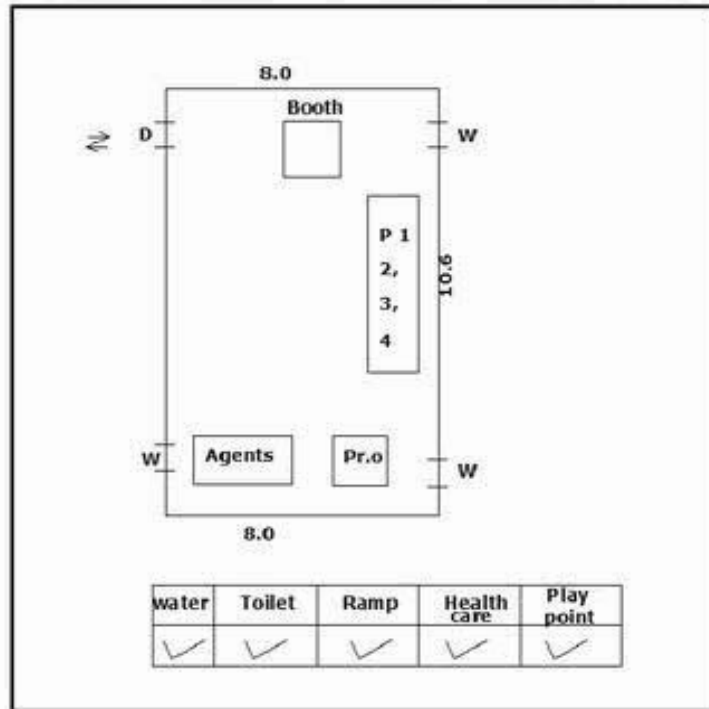

KRISHNAGIRI DISTRICT - கிருஷ்ணகிரி மாவட்டம்
051- UTHANGARAI ASSEMBLY CONSTITUENCY - ஊத்தங்கரை சட்டமன்ற தொகுதி
255 - Panchayat Union Primary School, Vanniyar Nagar - 635 307
255 - ஊராட்சி ஒன்றிய துவக்க பள்ளி, வன்னியர் நகர் - 635 307

51-ஊத்தங்கரை சட்டமன்ற தொகுதி

வாக்காளர் பட்டியல் - 2017

பாகம் எண் 255

தொடர்ச்சி...

பிரிவு: 1-மூன்றாம்பட்டி (வ.கி) மற்றும் (ஊ) வார்டு 2 மூன்றாம்பட்டி, பின்கோடு : 635307

1	NLT0973289 வாக்காளர் பெயர்: துரைசாமி தந்தை பெயர்: பச்சமுத்து புதியபழைய வீட்டு எண்: 1/- வயது: 70 இனம்: ஆண்	2	TN/13/079/0162559 வாக்காளர் பெயர்: கிளியம்மாள் தந்தை பெயர்: கோபால் புதியபழைய வீட்டு எண்: 1/NA வயது: 69 இனம்: பெண்	3	NLT0973164 வாக்காளர் பெயர்: அழகி தந்தை பெயர்: ராஜா புதியபழைய வீட்டு எண்: 1/- வயது: 21 இனம்: பெண்
4	NLT0973040 வாக்காளர் பெயர்: மணிகண்டன் தந்தை பெயர்: கோவிந்தசாமி புதியபழைய வீட்டு எண்: 1/- வயது: 21 இனம்: ஆண்	5	NLT0973230 வாக்காளர் பெயர்: அண்ணாமலை தந்தை பெயர்: ஏழுமலை புதியபழைய வீட்டு எண்: 1/- வயது: 23 இனம்: ஆண்	6	NLT0892521 வாக்காளர் பெயர்: கீதா கணவர் பெயர்: ஆதிமூலம் புதியபழைய வீட்டு எண்: 1/NA வயது: 23 இனம்: பெண்
7	NLT0892570 வாக்காளர் பெயர்: அலமேலு தந்தை பெயர்: கிருஷ்ணன் புதியபழைய வீட்டு எண்: 1/NA வயது: 23 இனம்: பெண்	8	NLT0892539 வாக்காளர் பெயர்: சத்தியமூர்த்தி தந்தை பெயர்: சேட்டு புதியபழைய வீட்டு எண்: 1/NA வயது: 22 இனம்: ஆண்	9	NLT0892513 வாக்காளர் பெயர்: பிரதாப் தந்தை பெயர்: கிருஷ்ணன் புதியபழைய வீட்டு எண்: 1/NA வயது: 22 இனம்: ஆண்
10	NLT0973248 வாக்காளர் பெயர்: மீனா கணவர் பெயர்: மாரியப்பன் புதியபழைய வீட்டு எண்: 1/- வயது: 22 இனம்: பெண்	11	NLT0973131 வாக்காளர் பெயர்: உஷா கணவர் பெயர்: மணியவன் புதியபழைய வீட்டு எண்: 1/- வயது: 22 இனம்: பெண்	12	NLT0973057 வாக்காளர் பெயர்: சதீஸ்குமார் தந்தை பெயர்: சேகர் புதியபழைய வீட்டு எண்: 1/- வயது: 22 இனம்: ஆண்
13	NLT0973065 வாக்காளர் பெயர்: உதயகுமார் தந்தை பெயர்: கோதண்டன் புதியபழைய வீட்டு எண்: 1/- வயது: 22 இனம்: ஆண்	14	NLT0973222 வாக்காளர் பெயர்: கோவிந்தம்மாள் கணவர் பெயர்: ரமேஷ் புதியபழைய வீட்டு எண்: 1/- வயது: 21 இனம்: பெண்	15	NLT0973206 வாக்காளர் பெயர்: மகேஷ் கணவர் பெயர்: முருகன் புதியபழைய வீட்டு எண்: 1/ வயது: 21 இனம்: பெண்
16	NLT0973032 வாக்காளர் பெயர்: திணைக்குமார் தந்தை பெயர்: விஜயபாஸ்கர் புதியபழைய வீட்டு எண்: 1/- வயது: 21 இனம்: ஆண்	17	NLT0973180 வாக்காளர் பெயர்: வாசுகி தந்தை பெயர்: மனோகரன் புதியபழைய வீட்டு எண்: 1/- வயது: 21 இனம்: பெண்	18	NLT0099101 வாக்காளர் பெயர்: சமதி கணவர் பெயர்: கதிர்வேல் புதியபழைய வீட்டு எண்: 1/NA வயது: 31 இனம்: பெண்
19	NLT0613943 வாக்காளர் பெயர்: பழனி தந்தை பெயர்: கண்ணியப்பன் புதியபழைய வீட்டு எண்: 1/- வயது: 31 இனம்: ஆண்	20	NLT0613950 வாக்காளர் பெயர்: குமாரி கணவர் பெயர்: காசிவேல் புதியபழைய வீட்டு எண்: 1/- வயது: 31 இனம்: பெண்	21	NLT0099119 வாக்காளர் பெயர்: கதிர்வேல் தந்தை பெயர்: முனியன் புதியபழைய வீட்டு எண்: 1/NA வயது: 30 இனம்: ஆண்
22	NLT0613620 வாக்காளர் பெயர்: சிவக்குமார் தந்தை பெயர்: கோபால் புதியபழைய வீட்டு எண்: 1/- வயது: 29 இனம்: ஆண்	23	NLT0973198 வாக்காளர் பெயர்: சங்கீதா கணவர் பெயர்: மகேந்திரன் புதியபழைய வீட்டு எண்: 1/- வயது: 29 இனம்: பெண்	24	NLT0099085 வாக்காளர் பெயர்: மணி தந்தை பெயர்: பலராமன் புதியபழைய வீட்டு எண்: 1/NA வயது: 28 இனம்: ஆண்
25	NLT0613711 வாக்காளர் பெயர்: ராமநாராயணன் தந்தை பெயர்: சின்னராஜ் புதியபழைய வீட்டு எண்: 1/- வயது: 27 இனம்: ஆண்	26	NLT0973313 வாக்காளர் பெயர்: கற்பூரசுந்தரபாண்டியன் தந்தை பெயர்: சென்னகிருஷ்ணன் புதியபழைய வீட்டு எண்: 1/- வயது: 27 இனம்: ஆண்	27	NLT0973156 வாக்காளர் பெயர்: மாரீன் கணவர் பெயர்: லோகநாதன் புதியபழைய வீட்டு எண்: 1/* வயது: 26 இனம்: பெண்
28	NLT0973115 வாக்காளர் பெயர்: லதா கணவர் பெயர்: குமார் புதியபழைய வீட்டு எண்: 1/- வயது: 26 இனம்: பெண்	29	NLT0614123 வாக்காளர் பெயர்: குமரேசன் தந்தை பெயர்: செல்வம் புதியபழைய வீட்டு எண்: 1/- வயது: 26 இனம்: ஆண்	30	NLT0613471 வாக்காளர் பெயர்: சங்கீதா கணவர் பெயர்: ஜெயகொடி புதியபழைய வீட்டு எண்: 1/- வயது: 26 இனம்: பெண்