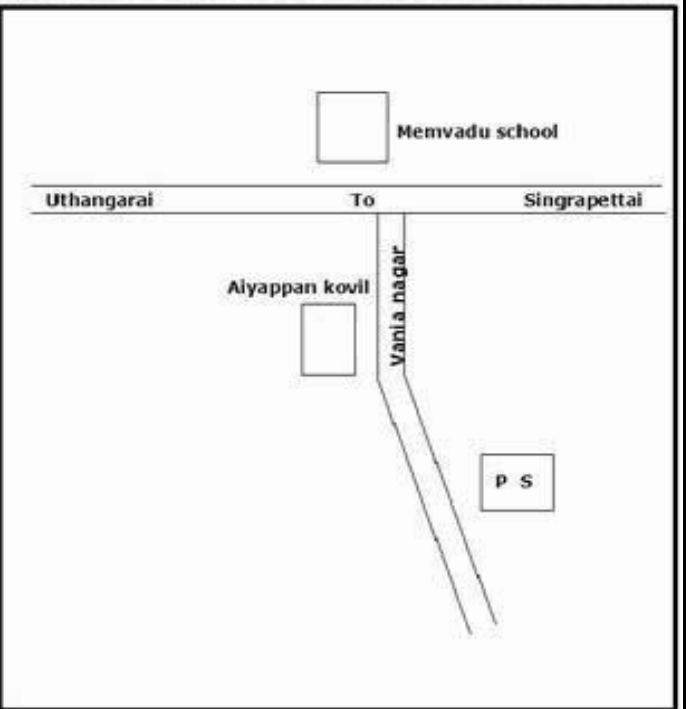

KRISHNAGIRI DISTRICT - கிருஷ்ணகிரி மாவட்டம்
051- UTHANGARAI ASSEMBLY CONSTITUENCY - ஊத்தங்கரை சட்டமன்ற தொகுதி
255 - Panchayat Union Primary School, Vanniyar Nagar - 635 307
255 - ஊராட்சி ஒன்றிய துவக்க பள்ளி, வன்னியர் நகர் - 635 307

51-ஊத்தங்கரை சட்டமன்ற தொகுதி

வாக்காளர் பட்டியல் - 2017

பாகம் எண் 255

தொடர்ச்சி...

பிரிவு: 1-மூன்றாம்பட்டி (வ.கி) மற்றும் (ஊ) வார்டு 2 மூன்றாம்பட்டி, பின்கோடு : 635307

1	NLT0973289 வாக்காளர் பெயர்: துரைசாமி தந்தை பெயர்: பச்சமுத்து புதியபழைய வீட்டு எண்: 1/- வயது: 70 இனம்: ஆண்	2	TN/13/079/0162559 வாக்காளர் பெயர்: கிளியம்மாள் தந்தை பெயர்: கோபால் புதியபழைய வீட்டு எண்: 1/NA வயது: 69 இனம்: பெண்	3	NLT0973164 வாக்காளர் பெயர்: அழகி தந்தை பெயர்: ராஜா புதியபழைய வீட்டு எண்: 1/- வயது: 21 இனம்: பெண்
4	NLT0973040 வாக்காளர் பெயர்: மணிகண்டன் தந்தை பெயர்: கோவிந்தசாமி புதியபழைய வீட்டு எண்: 1/- வயது: 21 இனம்: ஆண்	5	NLT0973230 வாக்காளர் பெயர்: அண்ணாமலை தந்தை பெயர்: ஏழுமலை புதியபழைய வீட்டு எண்: 1/- வயது: 23 இனம்: ஆண்	6	NLT0892521 வாக்காளர் பெயர்: கீதா கணவர் பெயர்: ஆதிமூலம் புதியபழைய வீட்டு எண்: 1/NA வயது: 23 இனம்: பெண்
7	NLT0892570 வாக்காளர் பெயர்: அலமேலு தந்தை பெயர்: கிருஷ்ணன் புதியபழைய வீட்டு எண்: 1/NA வயது: 23 இனம்: பெண்	8	NLT0892539 வாக்காளர் பெயர்: சத்தியமூர்த்தி தந்தை பெயர்: சேட்டு புதியபழைய வீட்டு எண்: 1/NA வயது: 22 இனம்: ஆண்	9	NLT0892513 வாக்காளர் பெயர்: பிரதாப் தந்தை பெயர்: கிருஷ்ணன் புதியபழைய வீட்டு எண்: 1/NA வயது: 22 இனம்: ஆண்
10	NLT0973248 வாக்காளர் பெயர்: மீனா கணவர் பெயர்: மாரியப்பன் புதியபழைய வீட்டு எண்: 1/- வயது: 22 இனம்: பெண்	11	NLT0973131 வாக்காளர் பெயர்: உஷா கணவர் பெயர்: மணியவன் புதியபழைய வீட்டு எண்: 1/- வயது: 22 இனம்: பெண்	12	NLT0973057 வாக்காளர் பெயர்: சதீஸ்குமார் தந்தை பெயர்: சேகர் புதியபழைய வீட்டு எண்: 1/- வயது: 22 இனம்: ஆண்
13	NLT0973065 வாக்காளர் பெயர்: உதயகுமார் தந்தை பெயர்: கோதண்டன் புதியபழைய வீட்டு எண்: 1/- வயது: 22 இனம்: ஆண்	14	NLT0973222 வாக்காளர் பெயர்: கோவிந்தம்மாள் கணவர் பெயர்: ரமேஷ் புதியபழைய வீட்டு எண்: 1/- வயது: 21 இனம்: பெண்	15	NLT0973206 வாக்காளர் பெயர்: மகேஷ் கணவர் பெயர்: முருகன் புதியபழைய வீட்டு எண்: 1/ வயது: 21 இனம்: பெண்
16	NLT0973032 வாக்காளர் பெயர்: திணைக்குமார் தந்தை பெயர்: விஜயபாஸ்கர் புதியபழைய வீட்டு எண்: 1/- வயது: 21 இனம்: ஆண்	17	NLT0973180 வாக்காளர் பெயர்: வாசுகி தந்தை பெயர்: மனோகரன் புதியபழைய வீட்டு எண்: 1/- வயது: 21 இனம்: பெண்	18	NLT0099101 வாக்காளர் பெயர்: சமதி கணவர் பெயர்: கதிர்வேல் புதியபழைய வீட்டு எண்: 1/NA வயது: 31 இனம்: பெண்
19	NLT0613943 வாக்காளர் பெயர்: பழனி தந்தை பெயர்: கண்ணியப்பன் புதியபழைய வீட்டு எண்: 1/- வயது: 31 இனம்: ஆண்	20	NLT0613950 வாக்காளர் பெயர்: குமாரி கணவர் பெயர்: காசிவேல் புதியபழைய வீட்டு எண்: 1/- வயது: 31 இனம்: பெண்	21	NLT0099119 வாக்காளர் பெயர்: கதிர்வேல் தந்தை பெயர்: முனியன் புதியபழைய வீட்டு எண்: 1/NA வயது: 30 இனம்: ஆண்
22	NLT0613620 வாக்காளர் பெயர்: சிவக்குமார் தந்தை பெயர்: கோபால் புதியபழைய வீட்டு எண்: 1/- வயது: 29 இனம்: ஆண்	23	NLT0973198 வாக்காளர் பெயர்: சங்கீதா கணவர் பெயர்: மகேந்திரன் புதியபழைய வீட்டு எண்: 1/- வயது: 29 இனம்: பெண்	24	NLT0099085 வாக்காளர் பெயர்: மணி தந்தை பெயர்: பலராமன் புதியபழைய வீட்டு எண்: 1/NA வயது: 28 இனம்: ஆண்
25	NLT0613711 வாக்காளர் பெயர்: ராமநாராயணன் தந்தை பெயர்: சின்னராஜ் புதியபழைய வீட்டு எண்: 1/- வயது: 27 இனம்: ஆண்	26	NLT0973313 வாக்காளர் பெயர்: கற்பூரசுந்தரபாண்டியன் தந்தை பெயர்: சென்னகிருஷ்ணன் புதியபழைய வீட்டு எண்: 1/- வயது: 27 இனம்: ஆண்	27	NLT0973156 வாக்காளர் பெயர்: மாரீன் கணவர் பெயர்: லோகநாதன் புதியபழைய வீட்டு எண்: 1/* வயது: 26 இனம்: பெண்
28	NLT0973115 வாக்காளர் பெயர்: லதா கணவர் பெயர்: குமார் புதியபழைய வீட்டு எண்: 1/- வயது: 26 இனம்: பெண்	29	NLT0614123 வாக்காளர் பெயர்: குமரேசன் தந்தை பெயர்: செல்வம் புதியபழைய வீட்டு எண்: 1/- வயது: 26 இனம்: ஆண்	30	NLT0613471 வாக்காளர் பெயர்: சங்கீதா கணவர் பெயர்: ஜெயகொடி புதியபழைய வீட்டு எண்: 1/- வயது: 26 இனம்: பெண்