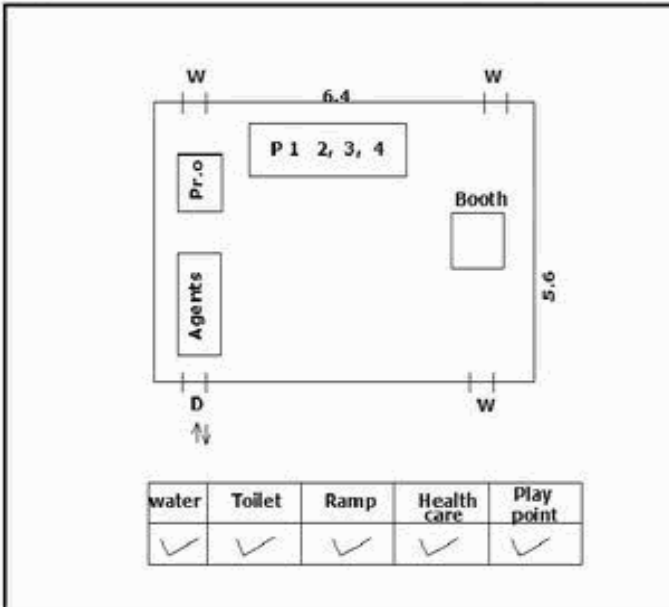

KRISHNAGIRI DISTRICT - கிருஷ்ணகிரி மாவட்டம்

051- UTHANGARAI ASSEMBLY CONSTITUENCY - ஊத்தங்கரை சட்டமன்ற தொகுதி

254 - Panchayat Union Primary School, Kottukarampatti - 635 307

254 - ஊராட்சி ஒன்றிய துவக்க பள்ளி, கொட்டுகரம்பட்டி - 635 307

51-ஊத்தங்கரை சட்டமன்ற தொகுதி

வாக்காளர் பட்டியல் - 2017

பாகம் எண் 254

தொடர்ச்சி...

பிரிவு: 1-மூன்றாம்பட்டி (வ.கி) மற்றும் (ஊ) கொட்டுக்காரன்பட்டி, பின்கோடு : 635307

1	NLT1219708 வாக்காளர் பெயர்: மகேஷ் கணவர் பெயர்: ராமமூர்த்தி புதியபழைய வீட்டு எண்: 1/NA வயது: 46 இனம்: பெண்	2	NLT1219682 வாக்காளர் பெயர்: சதிஷ்குமார் தந்தை பெயர்: திருவேங்கடம் புதியபழைய வீட்டு எண்: 1/NA வயது: 21 இனம்: ஆண்	3	NLT1219617 வாக்காளர் பெயர்: ரஞ்சித்குமார் தந்தை பெயர்: ராமமூர்த்தி புதியபழைய வீட்டு எண்: 1/NA வயது: 20 இனம்: ஆண்
4	NLT1219625 வாக்காளர் பெயர்: விக்கேஷ் தந்தை பெயர்: பக்தவத்சலம் புதியபழைய வீட்டு எண்: 1/NA வயது: 20 இனம்: ஆண்	5	NLT1219633 வாக்காளர் பெயர்: சக்திவேல் தந்தை பெயர்: ராமமூர்த்தி புதியபழைய வீட்டு எண்: 1/NA வயது: 20 இனம்: ஆண்	6	NLT1219674 வாக்காளர் பெயர்: லோகபிரியா தந்தை பெயர்: முருகன் புதியபழைய வீட்டு எண்: 1/NA வயது: 20 இனம்: பெண்
7	NLT1219641 வாக்காளர் பெயர்: தமிழ்வாணன் தந்தை பெயர்: நாகராஜ் புதியபழைய வீட்டு எண்: 1/NA வயது: 19 இனம்: ஆண்	8	NLT1152321 வாக்காளர் பெயர்: வரதராஜன் தந்தை பெயர்: வெங்கட்ராமன் புதியபழைய வீட்டு எண்: 1/- வயது: 20 இனம்: ஆண்	9	NLT1152339 வாக்காளர் பெயர்: அஜித்குமார் தந்தை பெயர்: தன்கோட்டி புதியபழைய வீட்டு எண்: 1/- வயது: 20 இனம்: ஆண்
10	NLT1152347 வாக்காளர் பெயர்: வெங்கடேசன் தந்தை பெயர்: பாபு புதியபழைய வீட்டு எண்: 1/- வயது: 20 இனம்: ஆண்	11	NLT1152354 வாக்காளர் பெயர்: பிரித்தா தந்தை பெயர்: பச்சையப்பன் புதியபழைய வீட்டு எண்: 1/- வயது: 20 இனம்: பெண்	12	NLT0686030 வாக்காளர் பெயர்: சுரேஷ் தந்தை பெயர்: முனுசாமி புதியபழைய வீட்டு எண்: 1/3-62A வயது: 29 இனம்: ஆண்
13	NLT0686022 வாக்காளர் பெயர்: சுதாகர் தந்தை பெயர்: முனுசாமி புதியபழைய வீட்டு எண்: 1/3-62A வயது: 26 இனம்: ஆண்	14	NLT1152370 வாக்காளர் பெயர்: பிரபாகரன் தந்தை பெயர்: விஜயன் புதியபழைய வீட்டு எண்: 1/- வயது: 23 இனம்: ஆண்	15	NLT1152313 வாக்காளர் பெயர்: புருஷோத்தமன் தந்தை பெயர்: ராதாகிருஷ்ணன் புதியபழைய வீட்டு எண்: 1/- வயது: 23 இனம்: ஆண்
16	NLT1152388 வாக்காளர் பெயர்: பிரகாசன் தந்தை பெயர்: விஜயன் புதியபழைய வீட்டு எண்: 1/- வயது: 21 இனம்: ஆண்	17	NLT1152362 வாக்காளர் பெயர்: அர்ச்சனா தந்தை பெயர்: பாபு புதியபழைய வீட்டு எண்: 1/- வயது: 21 இனம்: பெண்	18	NLT1071257 வாக்காளர் பெயர்: கமலா கணவர் பெயர்: பெருமாள் புதியபழைய வீட்டு எண்: 1/NA வயது: 72 இனம்: பெண்
19	NLT1071059 வாக்காளர் பெயர்: லதா கணவர் பெயர்: கல்யாணசுந்தரம் புதியபழைய வீட்டு எண்: 1/NA வயது: 28 இனம்: பெண்	20	NLT1071190 வாக்காளர் பெயர்: சுகந்தி கணவர் பெயர்: ஜெயவேல் புதியபழைய வீட்டு எண்: 1/NA வயது: 25 இனம்: பெண்	21	NLT1152396 வாக்காளர் பெயர்: தமிழரசன் தந்தை பெயர்: தாமோதரன் புதியபழைய வீட்டு எண்: 1/- வயது: 21 இனம்: ஆண்
22	NLT1152404 வாக்காளர் பெயர்: தமிழரசன் தந்தை பெயர்: ராமச்சந்திரன் புதியபழைய வீட்டு எண்: 1/- வயது: 21 இனம்: ஆண்	23	NLT1152214 வாக்காளர் பெயர்: விஜய் தந்தை பெயர்: தருமன் புதியபழைய வீட்டு எண்: 1/- வயது: 20 இனம்: ஆண்	24	NLT1152248 வாக்காளர் பெயர்: திவ்யா கணவர் பெயர்: திருமால் புதியபழைய வீட்டு எண்: 1/- வயது: 20 இனம்: பெண்
25	NLT0892406 வாக்காளர் பெயர்: மணிகண் தந்தை பெயர்: சித்திரகந்தன் புதியபழைய வீட்டு எண்: 1/NA வயது: 23 இனம்: ஆண்	26	NLT0779009 வாக்காளர் பெயர்: மோகன்குமார் தந்தை பெயர்: திருமால் புதியபழைய வீட்டு எண்: 1/51B வயது: 23 இனம்: ஆண்	27	NLT0891838 வாக்காளர் பெயர்: நந்தினி தந்தை பெயர்: காந்தி புதியபழைய வீட்டு எண்: 1/NA வயது: 22 இனம்: பெண்
28	NLT0891887 வாக்காளர் பெயர்: கவியரசன் தந்தை பெயர்: ராமச்சந்திரன் புதியபழைய வீட்டு எண்: 1/NA வயது: 22 இனம்: ஆண்	29	NLT0892059 வாக்காளர் பெயர்: பூபாலன் தந்தை பெயர்: திருப்பதி புதியபழைய வீட்டு எண்: 1/NA வயது: 22 இனம்: ஆண்	30	NLT0972562 வாக்காளர் பெயர்: பிரேமா கணவர் பெயர்: ஜெகநாதன் புதியபழைய வீட்டு எண்: 1/- வயது: 22 இனம்: பெண்