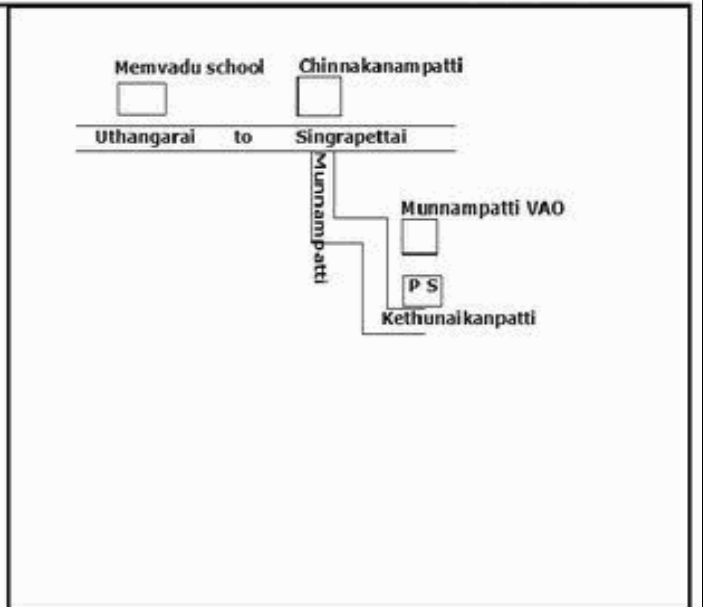

KRISHNAGIRI DISTRICT - கிருஷ்ணகிரி மாவட்டம்

051- UTHANGARAI ASSEMBLY CONSTITUENCY - ஊத்தங்கரை சட்டமன்ற தொகுதி

254 - Panchayat Union Primary School, Kottukarampatti - 635 307

254 - ஊராட்சி ஒன்றிய துவக்க பள்ளி, கொட்டுகரம்பட்டி - 635 307

51-ஊத்தங்கரை சட்டமன்ற தொகுதி

வாக்காளர் பட்டியல் - 2017

பாகம் எண் 254

தொடர்ச்சி...

பிரிவு: 1-மூன்றாம்பட்டி (வ.கி) மற்றும் (ஊ) கொட்டுக்காரன்பட்டி, பின்கோடு : 635307

1	NLT1219708 வாக்காளர் பெயர்: மகேஷ் கணவர் பெயர்: ராமமூர்த்தி புதியபழைய வீட்டு எண்: 1/NA வயது: 46 இனம்: பெண்	2	NLT1219682 வாக்காளர் பெயர்: சதிஷ்குமார் தந்தை பெயர்: திருவேங்கடம் புதியபழைய வீட்டு எண்: 1/NA வயது: 21 இனம்: ஆண்	3	NLT1219617 வாக்காளர் பெயர்: ரஞ்சித்குமார் தந்தை பெயர்: ராமமூர்த்தி புதியபழைய வீட்டு எண்: 1/NA வயது: 20 இனம்: ஆண்
4	NLT1219625 வாக்காளர் பெயர்: விக்கேஷ் தந்தை பெயர்: பக்தவத்சலம் புதியபழைய வீட்டு எண்: 1/NA வயது: 20 இனம்: ஆண்	5	NLT1219633 வாக்காளர் பெயர்: சக்திவேல் தந்தை பெயர்: ராமமூர்த்தி புதியபழைய வீட்டு எண்: 1/NA வயது: 20 இனம்: ஆண்	6	NLT1219674 வாக்காளர் பெயர்: லோகபிரியா தந்தை பெயர்: முருகன் புதியபழைய வீட்டு எண்: 1/NA வயது: 20 இனம்: பெண்
7	NLT1219641 வாக்காளர் பெயர்: தமிழ்வாணன் தந்தை பெயர்: நாகராஜ் புதியபழைய வீட்டு எண்: 1/NA வயது: 19 இனம்: ஆண்	8	NLT1152321 வாக்காளர் பெயர்: வரதராஜன் தந்தை பெயர்: வெங்கட்ராமன் புதியபழைய வீட்டு எண்: 1/- வயது: 20 இனம்: ஆண்	9	NLT1152339 வாக்காளர் பெயர்: அஜித்குமார் தந்தை பெயர்: தன்கோட்டி புதியபழைய வீட்டு எண்: 1/- வயது: 20 இனம்: ஆண்
10	NLT1152347 வாக்காளர் பெயர்: வெங்கடேசன் தந்தை பெயர்: பாபு புதியபழைய வீட்டு எண்: 1/- வயது: 20 இனம்: ஆண்	11	NLT1152354 வாக்காளர் பெயர்: பிரித்தா தந்தை பெயர்: பச்சையப்பன் புதியபழைய வீட்டு எண்: 1/- வயது: 20 இனம்: பெண்	12	NLT0686030 வாக்காளர் பெயர்: சுரேஷ் தந்தை பெயர்: முனுசாமி புதியபழைய வீட்டு எண்: 1/3-62A வயது: 29 இனம்: ஆண்
13	NLT0686022 வாக்காளர் பெயர்: சுதாகர் தந்தை பெயர்: முனுசாமி புதியபழைய வீட்டு எண்: 1/3-62A வயது: 26 இனம்: ஆண்	14	NLT1152370 வாக்காளர் பெயர்: பிரபாகரன் தந்தை பெயர்: விஜயன் புதியபழைய வீட்டு எண்: 1/- வயது: 23 இனம்: ஆண்	15	NLT1152313 வாக்காளர் பெயர்: புருஷோத்தமன் தந்தை பெயர்: ராதாகிருஷ்ணன் புதியபழைய வீட்டு எண்: 1/- வயது: 23 இனம்: ஆண்
16	NLT1152388 வாக்காளர் பெயர்: பிரகாசன் தந்தை பெயர்: விஜயன் புதியபழைய வீட்டு எண்: 1/- வயது: 21 இனம்: ஆண்	17	NLT1152362 வாக்காளர் பெயர்: அர்ச்சனா தந்தை பெயர்: பாபு புதியபழைய வீட்டு எண்: 1/- வயது: 21 இனம்: பெண்	18	NLT1071257 வாக்காளர் பெயர்: கமலா கணவர் பெயர்: பெருமாள் புதியபழைய வீட்டு எண்: 1/NA வயது: 72 இனம்: பெண்
19	NLT1071059 வாக்காளர் பெயர்: லதா கணவர் பெயர்: கல்யாணசுந்தரம் புதியபழைய வீட்டு எண்: 1/NA வயது: 28 இனம்: பெண்	20	NLT1071190 வாக்காளர் பெயர்: சுகந்தி கணவர் பெயர்: ஜெயவேல் புதியபழைய வீட்டு எண்: 1/NA வயது: 25 இனம்: பெண்	21	NLT1152396 வாக்காளர் பெயர்: தமிழரசன் தந்தை பெயர்: தாமோதரன் புதியபழைய வீட்டு எண்: 1/- வயது: 21 இனம்: ஆண்
22	NLT1152404 வாக்காளர் பெயர்: தமிழரசன் தந்தை பெயர்: ராமச்சந்திரன் புதியபழைய வீட்டு எண்: 1/- வயது: 21 இனம்: ஆண்	23	NLT1152214 வாக்காளர் பெயர்: விஜய் தந்தை பெயர்: தருமன் புதியபழைய வீட்டு எண்: 1/- வயது: 20 இனம்: ஆண்	24	NLT1152248 வாக்காளர் பெயர்: திவ்யா கணவர் பெயர்: திருமால் புதியபழைய வீட்டு எண்: 1/- வயது: 20 இனம்: பெண்
25	NLT0892406 வாக்காளர் பெயர்: மணிகண் தந்தை பெயர்: சித்திரகந்தன் புதியபழைய வீட்டு எண்: 1/NA வயது: 23 இனம்: ஆண்	26	NLT0779009 வாக்காளர் பெயர்: மோகன்குமார் தந்தை பெயர்: திருமால் புதியபழைய வீட்டு எண்: 1/51B வயது: 23 இனம்: ஆண்	27	NLT0891838 வாக்காளர் பெயர்: நந்தினி தந்தை பெயர்: காந்தி புதியபழைய வீட்டு எண்: 1/NA வயது: 22 இனம்: பெண்
28	NLT0891887 வாக்காளர் பெயர்: கவியரசன் தந்தை பெயர்: ராமச்சந்திரன் புதியபழைய வீட்டு எண்: 1/NA வயது: 22 இனம்: ஆண்	29	NLT0892059 வாக்காளர் பெயர்: பூபாலன் தந்தை பெயர்: திருப்பதி புதியபழைய வீட்டு எண்: 1/NA வயது: 22 இனம்: ஆண்	30	NLT0972562 வாக்காளர் பெயர்: பிரேமா கணவர் பெயர்: ஜெகநாதன் புதியபழைய வீட்டு எண்: 1/- வயது: 22 இனம்: பெண்