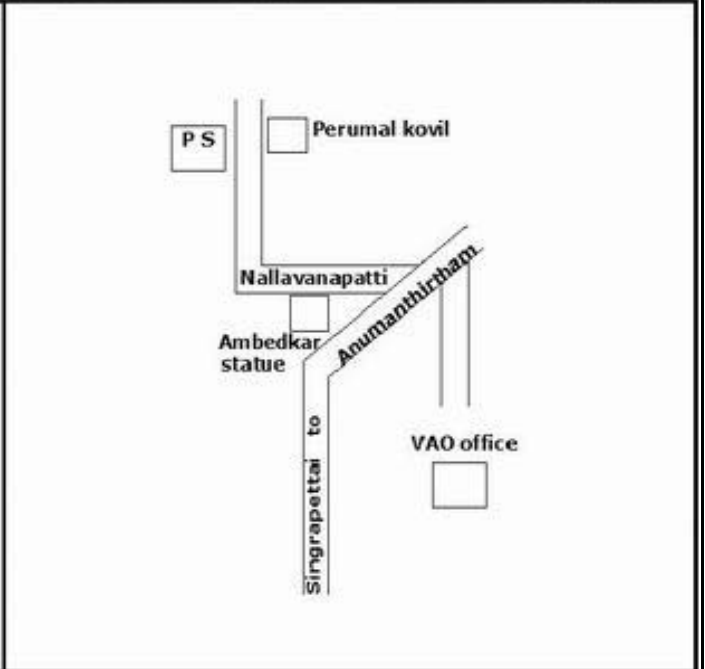

KRISHNAGIRI DISTRICT - கிருஷ்ணகிரி மாவட்டம்
051- UTHANGARAI ASSEMBLY CONSTITUENCY - ஊத்தங்கரை சட்டமன்ற தொகுதி
252 - Panchayat Union Middle School, Nallavanpatti - 635 307
252 - ஊராட்சி ஒன்றிய நடுநிலை பள்ளி நல்லவம்பட்டி - 635 307

51-ஊத்தங்கரை சட்டமன்ற தொகுதி

வாக்காளர் பட்டியல் - 2018

பாகம் எண் 252

தொடர்ச்சி...

பிரிவு: 1-பாவக்கல் (வ.கி) மற்றும் (ஊ) நல்லவம்பட்டி, பின்கோடு : 635307

1	NLT1152032 வாக்காளர் பெயர்: அருணாசலம் தந்தை பெயர்: இராமமூர்த்தி புதிய/பழைய வீட்டு எண்: A126/A126 வயது: 21 இனம்: ஆண்	2	NLT0612044 வாக்காளர் பெயர்: பெரியசாமி தந்தை பெயர்: பெருமாள் புதிய/பழைய வீட்டு எண்: 1/- வயது: 63 இனம்: ஆண்	3	NLT0612036 வாக்காளர் பெயர்: பழனியம்மாள் கணவர் பெயர்: கணேசன் புதிய/பழைய வீட்டு எண்: 1/- வயது: 58 இனம்: பெண்
4	NLT0612275 வாக்காளர் பெயர்: அய்யாதுரை தந்தை பெயர்: பெருமாள் புதிய/பழைய வீட்டு எண்: 1/- வயது: 56 இனம்: ஆண்	5	NLT0685842 வாக்காளர் பெயர்: செல்வா கணவர் பெயர்: கோபால் புதிய/பழைய வீட்டு எண்: 1/- வயது: 54 இனம்: பெண்	6	NLT1219542 வாக்காளர் பெயர்: லட்சுமி கணவர் பெயர்: அய்யாதுரை புதிய/பழைய வீட்டு எண்: 1/ வயது: 53 இனம்: பெண்
7	NLT1100825 வாக்காளர் பெயர்: அலமேலு கணவர் பெயர்: பொன்னுசாமி புதிய/பழைய வீட்டு எண்: 1/- வயது: 43 இனம்: பெண்	8	TN/13/079/0159010 வாக்காளர் பெயர்: சின்னப்பாப்பா கணவர் பெயர்: கோவிந்தசாமிசுவண்டர் புதிய/பழைய வீட்டு எண்: 1/NA வயது: 43 இனம்: பெண்	9	JMS2639672 வாக்காளர் பெயர்: தமிழ்செல்வி தந்தை பெயர்: கோவிந்தசாமி புதிய/பழைய வீட்டு எண்: 1/NA வயது: 42 இனம்: பெண்
10	NLT1152107 வாக்காளர் பெயர்: மதேஸ்வரன் தந்தை பெயர்: இராஜா கவுண்டர் புதிய/பழைய வீட்டு எண்: 1/NA வயது: 39 இனம்: ஆண்	11	NLT0611996 வாக்காளர் பெயர்: ஜோதி கணவர் பெயர்: செல்லதுரை புதிய/பழைய வீட்டு எண்: 1/- வயது: 32 இனம்: பெண்	12	NLT0612028 வாக்காளர் பெயர்: கார்த்திக் தந்தை பெயர்: கணேசன் புதிய/பழைய வீட்டு எண்: 1/- வயது: 32 இனம்: ஆண்
13	NLT0612077 வாக்காளர் பெயர்: தனலட்சுமி தந்தை பெயர்: பெரியசாமி புதிய/பழைய வீட்டு எண்: 1/- வயது: 32 இனம்: பெண்	14	NLT0612051 வாக்காளர் பெயர்: யசோதா தந்தை பெயர்: பெரியசாமி புதிய/பழைய வீட்டு எண்: 1/- வயது: 32 இனம்: பெண்	15	NLT1172741 வாக்காளர் பெயர்: கோவிந்தம்மாள் கணவர் பெயர்: செல்வம் புதிய/பழைய வீட்டு எண்: 1/- வயது: 32 இனம்: பெண்
16	NLT0612002 வாக்காளர் பெயர்: செல்லதுரை தந்தை பெயர்: கணேசன் புதிய/பழைய வீட்டு எண்: 1/- வயது: 31 இனம்: ஆண்	17	NLT0685826 வாக்காளர் பெயர்: வேடியப்பன் தந்தை பெயர்: ராமசாமி எ நடுத்தம்பி புதிய/பழைய வீட்டு எண்: 1/- வயது: 30 இனம்: ஆண்	18	NLT0685776 வாக்காளர் பெயர்: ஆனந்தி கணவர் பெயர்: நடராஜ் புதிய/பழைய வீட்டு எண்: 1/- வயது: 30 இனம்: பெண்
19	NLT0612010 வாக்காளர் பெயர்: ரமேஷ் தந்தை பெயர்: கணேசன் புதிய/பழைய வீட்டு எண்: 1/- வயது: 30 இனம்: ஆண்	20	NLT1172758 வாக்காளர் பெயர்: பழனியம்மாள் கணவர் பெயர்: தமிழரசன் புதிய/பழைய வீட்டு எண்: 1/- வயது: 30 இனம்: பெண்	21	NLT1219518 வாக்காளர் பெயர்: ஜெயா கணவர் பெயர்: வேடியப்பன் புதிய/பழைய வீட்டு எண்: 1/ வயது: 30 இனம்: பெண்
22	NLT0612069 வாக்காளர் பெயர்: வெங்கடேஷ் தந்தை பெயர்: பெரியசாமி புதிய/பழைய வீட்டு எண்: 1/- வயது: 29 இனம்: ஆண்	23	NLT0685651 வாக்காளர் பெயர்: லட்சுமிகாந்தன் தந்தை பெயர்: தங்கராஜ் புதிய/பழைய வீட்டு எண்: 1/- வயது: 28 இனம்: ஆண்	24	NLT0685735 வாக்காளர் பெயர்: மகேந்திரன் தந்தை பெயர்: பெருமாள் புதிய/பழைய வீட்டு எண்: 1/- வயது: 28 இனம்: ஆண்
25	NLT0612085 வாக்காளர் பெயர்: வெங்கடாசலம் தந்தை பெயர்: மகாராஜன் புதிய/பழைய வீட்டு எண்: 1/- வயது: 28 இனம்: ஆண்	26	NLT1219526 வாக்காளர் பெயர்: பச்சையம்மாள் கணவர் பெயர்: வீரமணி புதிய/பழைய வீட்டு எண்: 1/ வயது: 26 இனம்: பெண்	27	NLT1100858 வாக்காளர் பெயர்: லோகநாதன் தந்தை பெயர்: ராமர் புதிய/பழைய வீட்டு எண்: 1/- வயது: 24 இனம்: ஆண்
28	NLT1100817 வாக்காளர் பெயர்: சத்தியா கணவர் பெயர்: கந்தசாமி புதிய/பழைய வீட்டு எண்: 1/- வயது: 24 இனம்: பெண்	29	NLT1172733 வாக்காளர் பெயர்: பெருமாள் தந்தை பெயர்: திருப்பதி புதிய/பழைய வீட்டு எண்: 1/- வயது: 24 இனம்: ஆண்	30	NLT1100783 வாக்காளர் பெயர்: செந்தாமரை பெ தந்தை பெயர்: பெருமாள் புதிய/பழைய வீட்டு எண்: 1/- வயது: 23 இனம்: பெண்