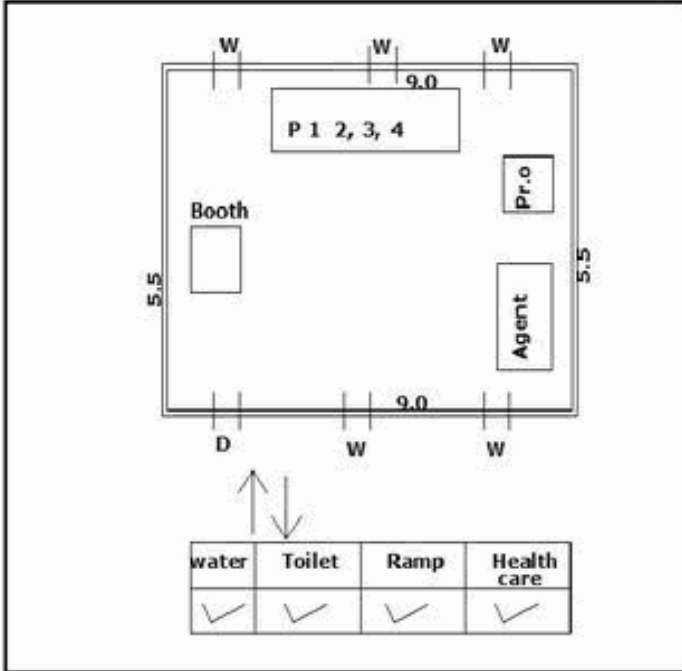

KRISHNAGIRI DISTRICT - கிருஷ்ணகிரி மாவட்டம்
051- UTHANGARAI ASSEMBLY CONSTITUENCY - ஊத்தங்கரை சட்டமன்ற தொகுதி
252 - Panchayat Union Middle School, Nallavanpatti - 635 307
252 - ஊராட்சி ஒன்றிய நடுநிலை பள்ளி நல்லவம்பட்டி - 635 307

51-ஊத்தங்கரை சட்டமன்ற தொகுதி

வாக்காளர் பட்டியல் - 2017

பாகம் எண் 252

தொடர்ச்சி...

பிரிவு: 1-பாவக்கல் (வ.கி) மற்றும் (ஊ) நல்லவம்பட்டி, பின்கோடு : 635307

1	NLT1152032 வாக்காளர் பெயர்: அருணாசலம் தந்தை பெயர்: இராமமூர்த்தி புதியபழைய வீட்டு எண்: A126/A126 வயது: 20 இனம்: ஆண்	2	NLT1172725 வாக்காளர் பெயர்: ரம்பா தாய் பெயர்: சாரதா புதியபழைய வீட்டு எண்: 1/- வயது: 20 இனம்: பெண்	3	NLT1172733 வாக்காளர் பெயர்: பெருமாள் தந்தை பெயர்: திருப்பதி புதியபழைய வீட்டு எண்: 1/- வயது: 23 இனம்: ஆண்
4	NLT1100825 வாக்காளர் பெயர்: அலமேலு கணவர் பெயர்: பொன்னுசாமி புதியபழைய வீட்டு எண்: 1/- வயது: 42 இனம்: பெண்	5	NLT1100858 வாக்காளர் பெயர்: லோகநாதன் தந்தை பெயர்: ராமர் புதியபழைய வீட்டு எண்: 1/- வயது: 23 இனம்: ஆண்	6	NLT1100817 வாக்காளர் பெயர்: சத்தியா கணவர் பெயர்: கந்தசாமி புதியபழைய வீட்டு எண்: 1/- வயது: 23 இனம்: பெண்
7	NLT1100783 வாக்காளர் பெயர்: செந்தாமரை பெ தந்தை பெயர்: பெருமாள் புதியபழைய வீட்டு எண்: 1/- வயது: 22 இனம்: பெண்	8	NLT1219542 வாக்காளர் பெயர்: லட்சுமி கணவர் பெயர்: அய்யாதுரை புதியபழைய வீட்டு எண்: 1/ வயது: 52 இனம்: பெண்	9	NLT1219518 வாக்காளர் பெயர்: ஜெயா கணவர் பெயர்: வேடியப்பன் புதியபழைய வீட்டு எண்: 1/ வயது: 29 இனம்: பெண்
10	NLT1219526 வாக்காளர் பெயர்: பச்சையம்மாள் கணவர் பெயர்: வீரமணி புதியபழைய வீட்டு எண்: 1/ வயது: 25 இனம்: பெண்	11	NLT1219534 வாக்காளர் பெயர்: மகேஸ்வா:ி கணவர் பெயர்: வெங்கட்ராமன் புதியபழைய வீட்டு எண்: 1/ வயது: 20 இனம்: பெண்	12	NLT1219500 வாக்காளர் பெயர்: அல்லிமுத்து தந்தை பெயர்: மாரிமுத்து புதியபழைய வீட்டு எண்: 1/ வயது: 19 இனம்: ஆண்
13	NLT1100833 வாக்காளர் பெயர்: பூங்கொடி கணவர் பெயர்: சின்னப்பையன் புதியபழைய வீட்டு எண்: 1/NA வயது: 20 இனம்: பெண்	14	NLT1172741 வாக்காளர் பெயர்: கோவிந்தம்மாள் கணவர் பெயர்: செல்வம் புதியபழைய வீட்டு எண்: 1/- வயது: 31 இனம்: பெண்	15	NLT1172758 வாக்காளர் பெயர்: பழனிம்மாள் கணவர் பெயர்: தமிழரசன் புதியபழைய வீட்டு எண்: 1/- வயது: 29 இனம்: பெண்
16	NLT0685651 வாக்காளர் பெயர்: லட்சுமிகாந்தன் தந்தை பெயர்: தங்கராஜ் புதியபழைய வீட்டு எண்: 1/- வயது: 27 இனம்: ஆண்	17	NLT0685735 வாக்காளர் பெயர்: மகேந்திரன் தந்தை பெயர்: பெருமாள் புதியபழைய வீட்டு எண்: 1/- வயது: 27 இனம்: ஆண்	18	NLT0612085 வாக்காளர் பெயர்: வெங்கடாசலம் தந்தை பெயர்: மகாராஜன் புதியபழைய வீட்டு எண்: 1/- வயது: 27 இனம்: ஆண்
19	NLT1152107 வாக்காளர் பெயர்: மதேஸ்வரன் தந்தை பெயர்: இராஜா கவுண்டர் புதியபழைய வீட்டு எண்: 1/NA வயது: 38 இனம்: ஆண்	20	NLT1152131 வாக்காளர் பெயர்: சசிகலா தந்தை பெயர்: பழனிசாமி புதியபழைய வீட்டு எண்: 1/NA வயது: 22 இனம்: பெண்	21	NLT1152099 வாக்காளர் பெயர்: சரிதா கணவர் பெயர்: கார்த்திகேயன் புதியபழைய வீட்டு எண்: 1/- வயது: 21 இனம்: பெண்
22	NLT0612044 வாக்காளர் பெயர்: பெரியசாமி தந்தை பெயர்: பெருமாள் புதியபழைய வீட்டு எண்: 1/- வயது: 62 இனம்: ஆண்	23	NLT0612036 வாக்காளர் பெயர்: பழனிம்மாள் கணவர் பெயர்: கணேசன் புதியபழைய வீட்டு எண்: 1/- வயது: 57 இனம்: பெண்	24	NLT0612275 வாக்காளர் பெயர்: அய்யாதுரை தந்தை பெயர்: பெருமாள் புதியபழைய வீட்டு எண்: 1/- வயது: 55 இனம்: ஆண்
25	NLT0685842 வாக்காளர் பெயர்: செல்வா கணவர் பெயர்: கோபால் புதியபழைய வீட்டு எண்: 1/- வயது: 53 இனம்: பெண்	26	TN/13/079/0159010 வாக்காளர் பெயர்: சின்னப்பாப்பா கணவர் பெயர்: கோவிந்தசாமிதவண்டர் புதியபழைய வீட்டு எண்: 1/NA வயது: 42 இனம்: பெண்	27	JMS2639672 வாக்காளர் பெயர்: தமிழ்செல்வி தந்தை பெயர்: கோவிந்தசாமி புதியபழைய வீட்டு எண்: 1/NA வயது: 41 இனம்: பெண்
28	NLT0611996 வாக்காளர் பெயர்: ஜோதி கணவர் பெயர்: செல்லதுரை புதியபழைய வீட்டு எண்: 1/- வயது: 31 இனம்: பெண்	29	NLT0612028 வாக்காளர் பெயர்: கார்த்திக் தந்தை பெயர்: கணேசன் புதியபழைய வீட்டு எண்: 1/- வயது: 31 இனம்: ஆண்	30	NLT0612077 வாக்காளர் பெயர்: தனலட்சுமி தந்தை பெயர்: பெரியசாமி புதியபழைய வீட்டு எண்: 1/- வயது: 31 இனம்: பெண்