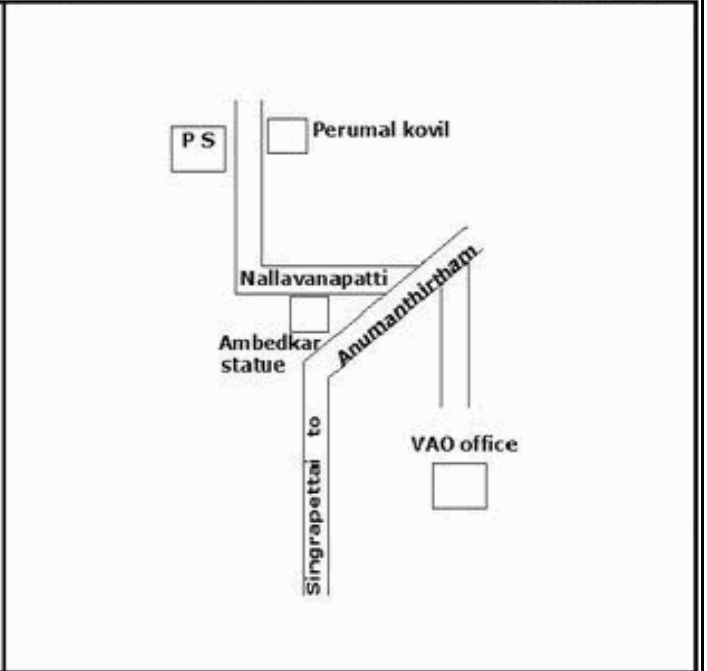

KRISHNAGIRI DISTRICT - கிருஷ்ணகிரி மாவட்டம்
051- UTHANGARAI ASSEMBLY CONSTITUENCY - ஊத்தங்கரை சட்டமன்ற தொகுதி
252 - Panchayat Union Middle School, Nallavanpatti - 635 307
252 - ஊராட்சி ஒன்றிய நடுநிலை பள்ளி நல்லவம்பட்டி - 635 307

51-ஊத்தங்கரை சட்டமன்ற தொகுதி

வாக்காளர் பட்டியல் - 2017

பாகம் எண் 252

தொடர்ச்சி...

பிரிவு: 1-பாவக்கல் (வ.கி) மற்றும் (ஊ) நல்லவம்பட்டி, பின்கோடு : 635307

1	NLT1152032 வாக்காளர் பெயர்: அருணாசலம் தந்தை பெயர்: இராமமூர்த்தி புதியபழைய வீட்டு எண்: A126/A126 வயது: 20 இனம்: ஆண்	2	NLT1172725 வாக்காளர் பெயர்: ரம்பா தாய் பெயர்: சாரதா புதியபழைய வீட்டு எண்: 1/- வயது: 20 இனம்: பெண்	3	NLT1172733 வாக்காளர் பெயர்: பெருமாள் தந்தை பெயர்: திருப்பதி புதியபழைய வீட்டு எண்: 1/- வயது: 23 இனம்: ஆண்
4	NLT1100825 வாக்காளர் பெயர்: அலமேலு கணவர் பெயர்: பொன்னுசாமி புதியபழைய வீட்டு எண்: 1/- வயது: 42 இனம்: பெண்	5	NLT1100858 வாக்காளர் பெயர்: லோகநாதன் தந்தை பெயர்: ராமர் புதியபழைய வீட்டு எண்: 1/- வயது: 23 இனம்: ஆண்	6	NLT1100817 வாக்காளர் பெயர்: சத்தியா கணவர் பெயர்: கந்தசாமி புதியபழைய வீட்டு எண்: 1/- வயது: 23 இனம்: பெண்
7	NLT1100783 வாக்காளர் பெயர்: செந்தாமரை பெ தந்தை பெயர்: பெருமாள் புதியபழைய வீட்டு எண்: 1/- வயது: 22 இனம்: பெண்	8	NLT1219542 வாக்காளர் பெயர்: லட்சுமி கணவர் பெயர்: அய்யாதுரை புதியபழைய வீட்டு எண்: 1/ வயது: 52 இனம்: பெண்	9	NLT1219518 வாக்காளர் பெயர்: ஜெயா கணவர் பெயர்: வேடியப்பன் புதியபழைய வீட்டு எண்: 1/ வயது: 29 இனம்: பெண்
10	NLT1219526 வாக்காளர் பெயர்: பச்சையம்மாள் கணவர் பெயர்: வீரமணி புதியபழைய வீட்டு எண்: 1/ வயது: 25 இனம்: பெண்	11	NLT1219534 வாக்காளர் பெயர்: மகேஸ்வா:ி கணவர் பெயர்: வெங்கட்ராமன் புதியபழைய வீட்டு எண்: 1/ வயது: 20 இனம்: பெண்	12	NLT1219500 வாக்காளர் பெயர்: அல்லிமுத்து தந்தை பெயர்: மாரிமுத்து புதியபழைய வீட்டு எண்: 1/ வயது: 19 இனம்: ஆண்
13	NLT1100833 வாக்காளர் பெயர்: பூங்கொடி கணவர் பெயர்: சின்னப்பையன் புதியபழைய வீட்டு எண்: 1/NA வயது: 20 இனம்: பெண்	14	NLT1172741 வாக்காளர் பெயர்: கோவிந்தம்மாள் கணவர் பெயர்: செல்வம் புதியபழைய வீட்டு எண்: 1/- வயது: 31 இனம்: பெண்	15	NLT1172758 வாக்காளர் பெயர்: பழனிம்மாள் கணவர் பெயர்: தமிழரசன் புதியபழைய வீட்டு எண்: 1/- வயது: 29 இனம்: பெண்
16	NLT0685651 வாக்காளர் பெயர்: லட்சுமிகாந்தன் தந்தை பெயர்: தங்கராஜ் புதியபழைய வீட்டு எண்: 1/- வயது: 27 இனம்: ஆண்	17	NLT0685735 வாக்காளர் பெயர்: மகேந்திரன் தந்தை பெயர்: பெருமாள் புதியபழைய வீட்டு எண்: 1/- வயது: 27 இனம்: ஆண்	18	NLT0612085 வாக்காளர் பெயர்: வெங்கடாசலம் தந்தை பெயர்: மகாராஜன் புதியபழைய வீட்டு எண்: 1/- வயது: 27 இனம்: ஆண்
19	NLT1152107 வாக்காளர் பெயர்: மதேஸ்வரன் தந்தை பெயர்: இராஜா கவுண்டர் புதியபழைய வீட்டு எண்: 1/NA வயது: 38 இனம்: ஆண்	20	NLT1152131 வாக்காளர் பெயர்: சசிகலா தந்தை பெயர்: பழனிசாமி புதியபழைய வீட்டு எண்: 1/NA வயது: 22 இனம்: பெண்	21	NLT1152099 வாக்காளர் பெயர்: சரிதா கணவர் பெயர்: கார்த்திகேயன் புதியபழைய வீட்டு எண்: 1/- வயது: 21 இனம்: பெண்
22	NLT0612044 வாக்காளர் பெயர்: பெரியசாமி தந்தை பெயர்: பெருமாள் புதியபழைய வீட்டு எண்: 1/- வயது: 62 இனம்: ஆண்	23	NLT0612036 வாக்காளர் பெயர்: பழனிம்மாள் கணவர் பெயர்: கணேசன் புதியபழைய வீட்டு எண்: 1/- வயது: 57 இனம்: பெண்	24	NLT0612275 வாக்காளர் பெயர்: அய்யாதுரை தந்தை பெயர்: பெருமாள் புதியபழைய வீட்டு எண்: 1/- வயது: 55 இனம்: ஆண்
25	NLT0685842 வாக்காளர் பெயர்: செல்வா கணவர் பெயர்: கோபால் புதியபழைய வீட்டு எண்: 1/- வயது: 53 இனம்: பெண்	26	TN/13/079/0159010 வாக்காளர் பெயர்: சின்னப்பாப்பா கணவர் பெயர்: கோவிந்தசாமிதவண்டர் புதியபழைய வீட்டு எண்: 1/NA வயது: 42 இனம்: பெண்	27	JMS2639672 வாக்காளர் பெயர்: தமிழ்செல்வி தந்தை பெயர்: கோவிந்தசாமி புதியபழைய வீட்டு எண்: 1/NA வயது: 41 இனம்: பெண்
28	NLT0611996 வாக்காளர் பெயர்: ஜோதி கணவர் பெயர்: செல்லதுரை புதியபழைய வீட்டு எண்: 1/- வயது: 31 இனம்: பெண்	29	NLT0612028 வாக்காளர் பெயர்: கார்த்திக் தந்தை பெயர்: கணேசன் புதியபழைய வீட்டு எண்: 1/- வயது: 31 இனம்: ஆண்	30	NLT0612077 வாக்காளர் பெயர்: தனலட்சுமி தந்தை பெயர்: பெரியசாமி புதியபழைய வீட்டு எண்: 1/- வயது: 31 இனம்: பெண்