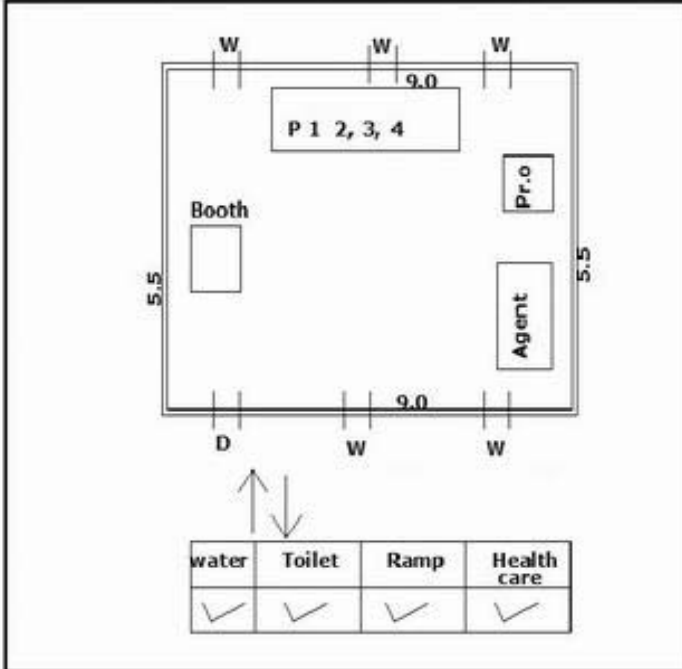

KRISHNAGIRI DISTRICT - கிருஷ்ணகிரி மாவட்டம்
051- UTHANGARAI ASSEMBLY CONSTITUENCY - ஊத்தங்கரை சட்டமன்ற தொகுதி
252 - Panchayat Union Middle School, Nallavanpatti - 635 307
252 - ஊராட்சி ஒன்றிய நடுநிலை பள்ளி நல்லவம்பட்டி - 635 307

51-ஊத்தங்கரை சட்டமன்ற தொகுதி

வாக்காளர் பட்டியல் - 2018

பாகம் எண் 252

தொடர்ச்சி...

பிரிவு: 1-பாவக்கல் (வ.கி) மற்றும் (ஊ) நல்லவம்பட்டி, பின்கோடு : 635307

1	NLT1152032 வாக்காளர் பெயர்: அருணாசலம் தந்தை பெயர்: இராமமூர்த்தி புதிய/பழைய வீட்டு எண்: A126/A126 வயது: 21 இனம்: ஆண்	2	NLT0612044 வாக்காளர் பெயர்: பெரியசாமி தந்தை பெயர்: பெருமாள் புதிய/பழைய வீட்டு எண்: 1/- வயது: 63 இனம்: ஆண்	3	NLT0612036 வாக்காளர் பெயர்: பழனியம்மாள் கணவர் பெயர்: கணேசன் புதிய/பழைய வீட்டு எண்: 1/- வயது: 58 இனம்: பெண்
4	NLT0612275 வாக்காளர் பெயர்: அய்யாதுரை தந்தை பெயர்: பெருமாள் புதிய/பழைய வீட்டு எண்: 1/- வயது: 56 இனம்: ஆண்	5	NLT0685842 வாக்காளர் பெயர்: செல்வா கணவர் பெயர்: கோபால் புதிய/பழைய வீட்டு எண்: 1/- வயது: 54 இனம்: பெண்	6	NLT1219542 வாக்காளர் பெயர்: லட்சுமி கணவர் பெயர்: அய்யாதுரை புதிய/பழைய வீட்டு எண்: 1/ வயது: 53 இனம்: பெண்
7	NLT1100825 வாக்காளர் பெயர்: அலமேலு கணவர் பெயர்: பொன்னுசாமி புதிய/பழைய வீட்டு எண்: 1/- வயது: 43 இனம்: பெண்	8	TN/13/079/0159010 வாக்காளர் பெயர்: சின்னப்பாப்பா கணவர் பெயர்: கோவிந்தசாமிசுவண்டர் புதிய/பழைய வீட்டு எண்: 1/NA வயது: 43 இனம்: பெண்	9	JMS2639672 வாக்காளர் பெயர்: தமிழ்செல்வி தந்தை பெயர்: கோவிந்தசாமி புதிய/பழைய வீட்டு எண்: 1/NA வயது: 42 இனம்: பெண்
10	NLT1152107 வாக்காளர் பெயர்: மதேஸ்வரன் தந்தை பெயர்: இராஜா கவுண்டர் புதிய/பழைய வீட்டு எண்: 1/NA வயது: 39 இனம்: ஆண்	11	NLT0611996 வாக்காளர் பெயர்: ஜோதி கணவர் பெயர்: செல்லதுரை புதிய/பழைய வீட்டு எண்: 1/- வயது: 32 இனம்: பெண்	12	NLT0612028 வாக்காளர் பெயர்: கார்த்திக் தந்தை பெயர்: கணேசன் புதிய/பழைய வீட்டு எண்: 1/- வயது: 32 இனம்: ஆண்
13	NLT0612077 வாக்காளர் பெயர்: தனலட்சுமி தந்தை பெயர்: பெரியசாமி புதிய/பழைய வீட்டு எண்: 1/- வயது: 32 இனம்: பெண்	14	NLT0612051 வாக்காளர் பெயர்: யசோதா தந்தை பெயர்: பெரியசாமி புதிய/பழைய வீட்டு எண்: 1/- வயது: 32 இனம்: பெண்	15	NLT1172741 வாக்காளர் பெயர்: கோவிந்தம்மாள் கணவர் பெயர்: செல்வம் புதிய/பழைய வீட்டு எண்: 1/- வயது: 32 இனம்: பெண்
16	NLT0612002 வாக்காளர் பெயர்: செல்லதுரை தந்தை பெயர்: கணேசன் புதிய/பழைய வீட்டு எண்: 1/- வயது: 31 இனம்: ஆண்	17	NLT0685826 வாக்காளர் பெயர்: வேடியப்பன் தந்தை பெயர்: ராமசாமி எ நடுத்தம்பி புதிய/பழைய வீட்டு எண்: 1/- வயது: 30 இனம்: ஆண்	18	NLT0685776 வாக்காளர் பெயர்: ஆனந்தி கணவர் பெயர்: நடராஜ் புதிய/பழைய வீட்டு எண்: 1/- வயது: 30 இனம்: பெண்
19	NLT0612010 வாக்காளர் பெயர்: ரமேஷ் தந்தை பெயர்: கணேசன் புதிய/பழைய வீட்டு எண்: 1/- வயது: 30 இனம்: ஆண்	20	NLT1172758 வாக்காளர் பெயர்: பழனியம்மாள் கணவர் பெயர்: தமிழரசன் புதிய/பழைய வீட்டு எண்: 1/- வயது: 30 இனம்: பெண்	21	NLT1219518 வாக்காளர் பெயர்: ஜெயா கணவர் பெயர்: வேடியப்பன் புதிய/பழைய வீட்டு எண்: 1/ வயது: 30 இனம்: பெண்
22	NLT0612069 வாக்காளர் பெயர்: வெங்கடேஷ் தந்தை பெயர்: பெரியசாமி புதிய/பழைய வீட்டு எண்: 1/- வயது: 29 இனம்: ஆண்	23	NLT0685651 வாக்காளர் பெயர்: லட்சுமிகாந்தன் தந்தை பெயர்: தங்கராஜ் புதிய/பழைய வீட்டு எண்: 1/- வயது: 28 இனம்: ஆண்	24	NLT0685735 வாக்காளர் பெயர்: மகேந்திரன் தந்தை பெயர்: பெருமாள் புதிய/பழைய வீட்டு எண்: 1/- வயது: 28 இனம்: ஆண்
25	NLT0612085 வாக்காளர் பெயர்: வெங்கடாசலம் தந்தை பெயர்: மகாராஜன் புதிய/பழைய வீட்டு எண்: 1/- வயது: 28 இனம்: ஆண்	26	NLT1219526 வாக்காளர் பெயர்: பச்சையம்மாள் கணவர் பெயர்: வீரமணி புதிய/பழைய வீட்டு எண்: 1/ வயது: 26 இனம்: பெண்	27	NLT1100858 வாக்காளர் பெயர்: லோகநாதன் தந்தை பெயர்: ராமர் புதிய/பழைய வீட்டு எண்: 1/- வயது: 24 இனம்: ஆண்
28	NLT1100817 வாக்காளர் பெயர்: சத்தியா கணவர் பெயர்: கந்தசாமி புதிய/பழைய வீட்டு எண்: 1/- வயது: 24 இனம்: பெண்	29	NLT1172733 வாக்காளர் பெயர்: பெருமாள் தந்தை பெயர்: திருப்பதி புதிய/பழைய வீட்டு எண்: 1/- வயது: 24 இனம்: ஆண்	30	NLT1100783 வாக்காளர் பெயர்: செந்தாமரை பெ தந்தை பெயர்: பெருமாள் புதிய/பழைய வீட்டு எண்: 1/- வயது: 23 இனம்: பெண்