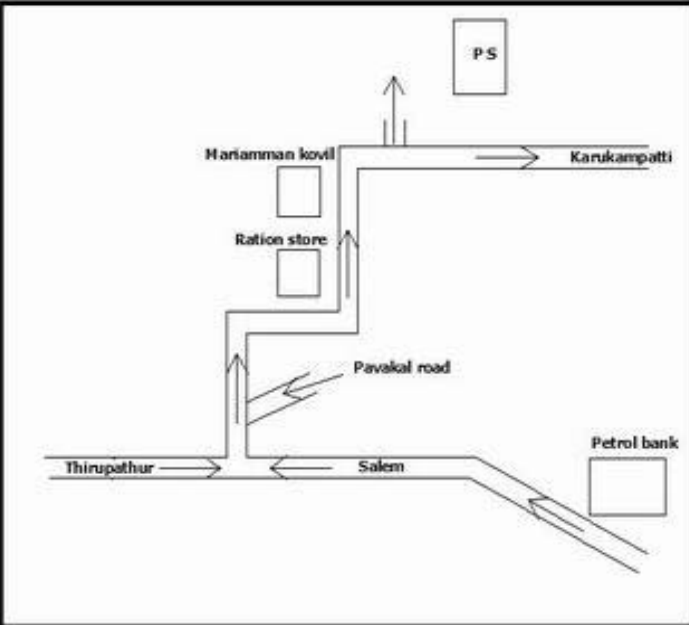

KRISHNAGIRI DISTRICT - கிருஷ்ணகிரி மாவட்டம்
051- UTHANGARAI ASSEMBLY CONSTITUENCY - ஊத்தங்கரை சட்டமன்ற தொகுதி
248 - Panchayat Union Primary School, Karukkampatti (Alamarathur) - 636 902
248 - ஊராட்சி ஒன்றிய துவக்க பள்ளி, கருக்கம்பட்டி - 636 902

51-ஊத்தங்கரை சட்டமன்ற தொகுதி

வாக்காளர் பட்டியல் - 2017

பாகம் எண் 248

தொடர்ச்சி...

பிரிவு: 1-அனுமந்தீர்த்தம் (வ.கி),காட்டேரி (ஊ) வார்டு 1 ஒண்ணகரை , பின்கோடு : 636902