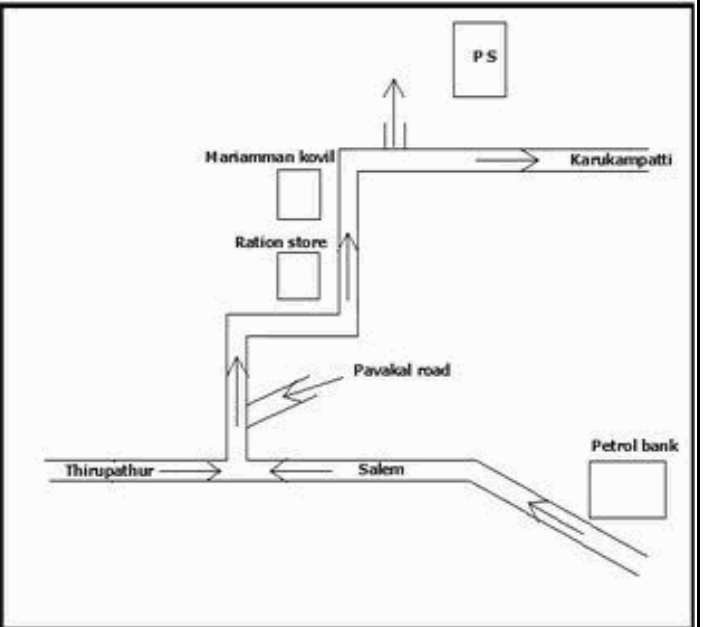

KRISHNAGIRI DISTRICT - கிருஷ்ணகிரி மாவட்டம்
051- UTHANGARAI ASSEMBLY CONSTITUENCY - ஊத்தங்கரை சட்டமன்ற தொகுதி
248 - Panchayat Union Primary School, Karukkampatti (Alamarathur) - 636 902
248 - ஊராட்சி ஒன்றிய துவக்க பள்ளி, கருக்கம்பட்டி - 636 902

51-ஊத்தங்கரை சட்டமன்ற தொகுதி

வாக்காளர் பட்டியல் - 2018

பாகம் எண் 248

தொடர்ச்சி...

பிரிவு: 1-அனுமந்தீர்த்தம் (வ.கி),காட்டேரி (ஊ) வார்டு 1 ஒண்ணகரை , பின்கோடு : 636902