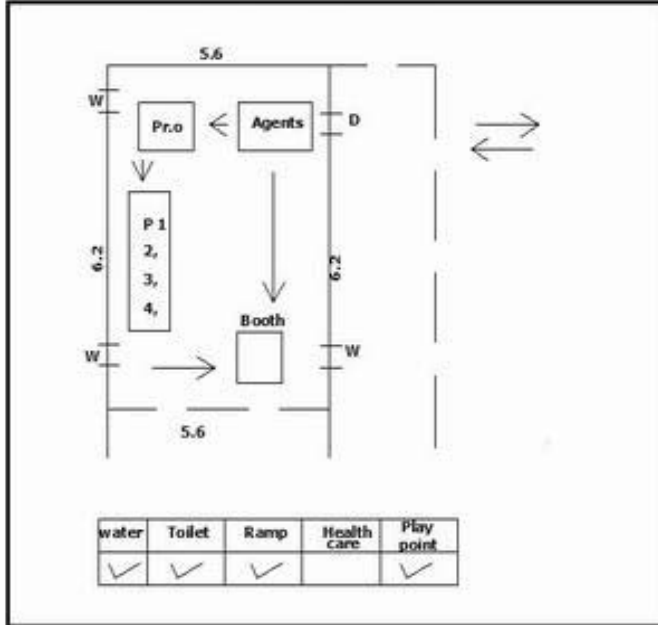

KRISHNAGIRI DISTRICT - கிருஷ்ணகிரி மாவட்டம்
051- UTHANGARAI ASSEMBLY CONSTITUENCY - ஊத்தங்கரை சட்டமன்ற தொகுதி
248 - Panchayat Union Primary School, Karukkampatti (Alamarathur) - 636 902
248 - ஊராட்சி ஒன்றிய துவக்க பள்ளி, கருக்கம்பட்டி - 636 902

51-ஊத்தங்கரை சட்டமன்ற தொகுதி

வாக்காளர் பட்டியல் - 2017

பாகம் எண் 248

தொடர்ச்சி...

பிரிவு: 1-அனுமந்தீர்த்தம் (வ.கி),காட்டேரி (ஊ) வார்டு 1 ஒண்ணகரை , பின்கோடு : 636902