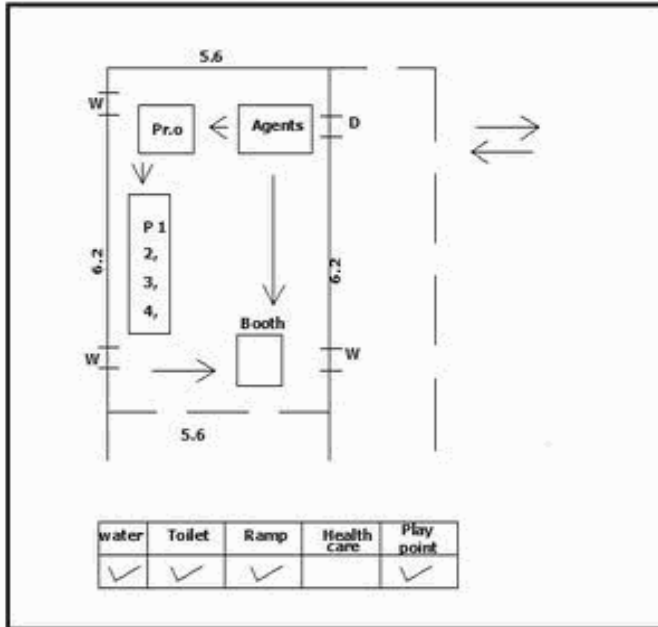

KRISHNAGIRI DISTRICT - கிருஷ்ணகிரி மாவட்டம்
051- UTHANGARAI ASSEMBLY CONSTITUENCY - ஊத்தங்கரை சட்டமன்ற தொகுதி
248 - Panchayat Union Primary School, Karukkampatti (Alamarathur) - 636 902
248 - ஊராட்சி ஒன்றிய துவக்க பள்ளி, கருக்கம்பட்டி - 636 902

51-ஊத்தங்கரை சட்டமன்ற தொகுதி

வாக்காளர் பட்டியல் - 2018

பாகம் எண் 248

தொடர்ச்சி...

பிரிவு: 1-அனுமந்தீர்த்தம் (வ.கி),காட்டேரி (ஊ) வார்டு 1 ஒண்ணகரை , பின்கோடு : 636902