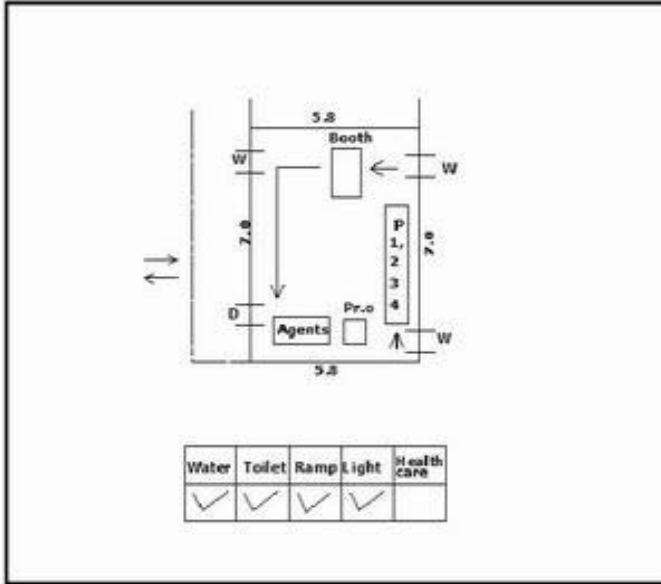

KRISHNAGIRI DISTRICT - கிருஷ்ணகிரி மாவட்டம்
051- UTHANGARAI ASSEMBLY CONSTITUENCY - ஊத்தங்கரை சட்டமன்ற தொகுதி
246 - Panchayat Union Primary School, Hanumantheertham - 636 902
246 - ஊராட்சி ஒன்றிய துவக்க பள்ளி, ஹனுமன்தீர்தம் - 636 902

51-ஊத்தங்கரை சட்டமன்ற தொகுதி

வாக்காளர் பட்டியல் - 2017

பாகம் எண் 247

தொடர்ச்சி...

பிரிவு: 1-அனுமந்தீர்த்தம் (வ.கி),காட்டேரி (ஊ) வார்டு 3 அனுமந்தீர்த்தம் , பின்கோடு : 636902

1	JMS2626323 வாக்காளர் பெயர்: அஜிஸ் தந்தை பெயர்: ரஹ்மான்பாஷா புதியபழைய வீட்டு எண்: 128 / NA வயது: 39 இனம்: ஆண்	2	NLT0890293 வாக்காளர் பெயர்: செங்கோடன் தந்தை பெயர்: பெரியண்ணகவுண்டர் புதியபழைய வீட்டு எண்: 1 / 132-2HH வயது: 64 இனம்: ஆண்	3	NLT0970293 வாக்காளர் பெயர்: ஆனந்தாயி தந்தை பெயர்: நல்லரசு புதியபழைய வீட்டு எண்: 1 / - வயது: 61 இனம்: பெண்
4	NLT0890707 வாக்காளர் பெயர்: பழனிசாமி தந்தை பெயர்: நாராயணன் புதியபழைய வீட்டு எண்: 1 / - வயது: 56 இனம்: ஆண்	5	NLT0970111 வாக்காளர் பெயர்: செல்வராஜ் தந்தை பெயர்: கந்தசாமி புதியபழைய வீட்டு எண்: 1 / - வயது: 53 இனம்: ஆண்	6	NLT1218536 வாக்காளர் பெயர்: பொய்யசாமி தந்தை பெயர்: காளியப்பன் புதியபழைய வீட்டு எண்: 1 / 104 வயது: 69 இனம்: ஆண்
7	NLT1218544 வாக்காளர் பெயர்: கோவிந்தம்மாள் கணவர் பெயர்: பொய்யசாமி புதியபழைய வீட்டு எண்: 1 / 1 வயது: 57 இனம்: பெண்	8	NLT1218601 வாக்காளர் பெயர்: லட்சுமி கணவர் பெயர்: நடேசன் புதியபழைய வீட்டு எண்: 1 / 1 வயது: 46 இனம்: பெண்	9	NLT1218593 வாக்காளர் பெயர்: மஞ்சு கணவர் பெயர்: நாராயணன் புதியபழைய வீட்டு எண்: 1 / 1 வயது: 35 இனம்: பெண்
10	NLT1099944 வாக்காளர் பெயர்: நவன்முமார் தந்தை பெயர்: நடராஜன் புதியபழைய வீட்டு எண்: 1 / NA வயது: 20 இனம்: ஆண்	11	NLT1150945 வாக்காளர் பெயர்: பொன்னுசாமி தந்தை பெயர்: குப்ப கவுண்டர் புதியபழைய வீட்டு எண்: 1 / 1 வயது: 52 இனம்: ஆண்	12	NLT1068725 வாக்காளர் பெயர்: சந்திரா கணவர் பெயர்: கந்தசாமி புதியபழைய வீட்டு எண்: 1 / NA வயது: 36 இனம்: பெண்
13	NLT1068568 வாக்காளர் பெயர்: அப்ரஹ்மேகம் தந்தை பெயர்: சையத் தேசன் புதியபழைய வீட்டு எண்: 1 / NA வயது: 34 இனம்: பெண்	14	NLT1068956 வாக்காளர் பெயர்: தங்கமணி கணவர் பெயர்: பிரபாகரன் புதியபழைய வீட்டு எண்: 1 / NA வயது: 25 இனம்: பெண்	15	NLT1068592 வாக்காளர் பெயர்: பழனியம்மாள் கணவர் பெயர்: முருகன் புதியபழைய வீட்டு எண்: 1 / NA வயது: 22 இனம்: பெண்
16	NLT1068758 வாக்காளர் பெயர்: கவிசால கணவர் பெயர்: முருகன் புதியபழைய வீட்டு எண்: 1 / NA வயது: 21 இனம்: பெண்	17	NLT1068865 வாக்காளர் பெயர்: ராணி கணவர் பெயர்: உமாபதி புதியபழைய வீட்டு எண்: 1 / NA வயது: 44 இனம்: பெண்	18	NLT1068782 வாக்காளர் பெயர்: சசிலா கணவர் பெயர்: ராமசாமி புதியபழைய வீட்டு எண்: 1 / NA வயது: 38 இனம்: பெண்
19	NLT1068535 வாக்காளர் பெயர்: பிரபு தந்தை பெயர்: செல்வராஜ் புதியபழைய வீட்டு எண்: 1 / NA வயது: 20 இனம்: ஆண்	20	NLT1100031 வாக்காளர் பெயர்: சத்யா கணவர் பெயர்: சசிசுமார் புதியபழைய வீட்டு எண்: 1 / NA வயது: 29 இனம்: பெண்	21	NLT1100007 வாக்காளர் பெயர்: சகுந்தலா கணவர் பெயர்: கந்தசாமி புதியபழைய வீட்டு எண்: 1 / NA வயது: 26 இனம்: பெண்
22	NLT1099985 வாக்காளர் பெயர்: சதிதயா கணவர் பெயர்: அன்பு புதியபழைய வீட்டு எண்: 1 / NA வயது: 22 இனம்: பெண்	23	NLT1100049 வாக்காளர் பெயர்: சரஸ்வதி கணவர் பெயர்: குமாரசாமி புதியபழைய வீட்டு எண்: 1 / NA வயது: 21 இனம்: பெண்	24	NLT0970285 வாக்காளர் பெயர்: தீபா தந்தை பெயர்: ராஜேந்திரன் புதியபழைய வீட்டு எண்: 1 / - வயது: 24 இனம்: பெண்
25	NLT0970236 வாக்காளர் பெயர்: தங்கராசு தந்தை பெயர்: அண்ணாமலை புதியபழைய வீட்டு எண்: 1 / - வயது: 23 இனம்: ஆண்	26	NLT0890574 வாக்காளர் பெயர்: சிவபாலன் தந்தை பெயர்: லொகநாதன் புதியபழைய வீட்டு எண்: 1 / - வயது: 23 இனம்: ஆண்	27	NLT0890590 வாக்காளர் பெயர்: சசிசுமார் தந்தை பெயர்: மாணிக்கம் புதியபழைய வீட்டு எண்: 1 / - வயது: 23 இனம்: ஆண்
28	NLT0970178 வாக்காளர் பெயர்: சின்னதுரை தந்தை பெயர்: கோவிந்தன் புதியபழைய வீட்டு எண்: 1 / - வயது: 23 இனம்: ஆண்	29	NLT0970301 வாக்காளர் பெயர்: பிடியா தந்தை பெயர்: எழில் புதியபழைய வீட்டு எண்: 1 / - வயது: 22 இனம்: பெண்	30	NLT0970152 வாக்காளர் பெயர்: கோவிந்தராசு தந்தை பெயர்: சின்னையன் புதியபழைய வீட்டு எண்: 1 / - வயது: 22 இனம்: ஆண்