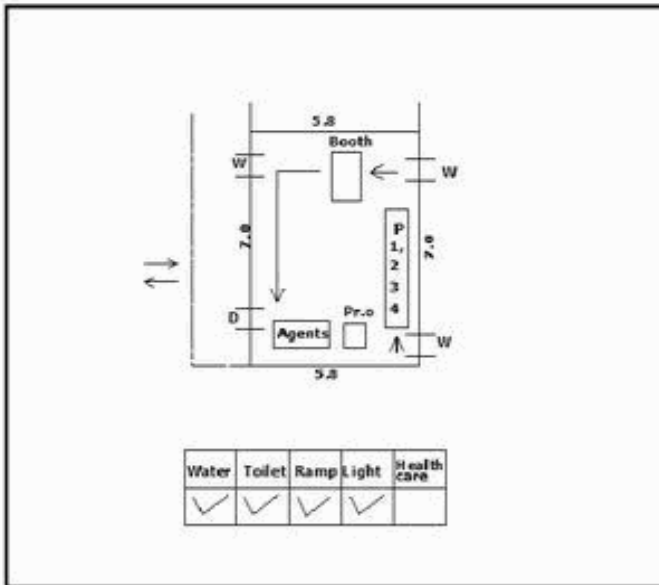

KRISHNAGIRI DISTRICT - கிருஷ்ணகிரி மாவட்டம்
051- UTHANGARAI ASSEMBLY CONSTITUENCY - ஊத்தங்கரை சட்டமன்ற தொகுதி
246 - Panchayat Union Primary School, Hanumantheertham - 636 902
246 - ஊராட்சி ஒன்றிய துவக்க பள்ளி, ஹனுமந்தீர்தம் - 636 902

ELEVATION