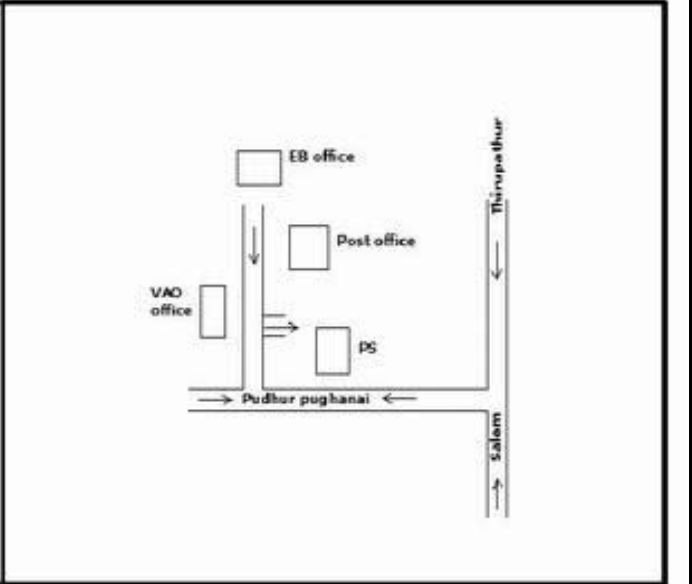

KRISHNAGIRI DISTRICT - கிருஷ்ணகிரி மாவட்டம்
051- UTHANGARAI ASSEMBLY CONSTITUENCY - ஊத்தங்கரை சட்டமன்ற தொகுதி
246 - Panchayat Union Primary School, Hanumantheertham - 636 902
246 - ஊராட்சி ஒன்றிய துவக்க பள்ளி, ஹனுமன்தீர்தம் - 636 902

51-ஊத்தங்கரை சட்டமன்ற தொகுதி

வாக்காளர் பட்டியல் - 2017

பாகம் எண் 247

தொடர்ச்சி...

பிரிவு: 1-அனுமந்தீர்த்தம் (வ.கி),காட்டேரி (ஊ) வார்டு 3 அனுமந்தீர்த்தம் , பின்கோடு : 636902

1	JMS2626323 வாக்காளர் பெயர்: அஜிஸ் தந்தை பெயர்: ரஹ்மான்பாஷா புதியபழைய வீட்டு எண்: 128 / NA வயது: 39 இனம்: ஆண்	2	NLT0890293 வாக்காளர் பெயர்: செங்கோடன் தந்தை பெயர்: பெரியண்ணகவுண்டர் புதியபழைய வீட்டு எண்: 1 / 132-2HH வயது: 64 இனம்: ஆண்	3	NLT0970293 வாக்காளர் பெயர்: ஆனந்தாயி தந்தை பெயர்: நல்லரசு புதியபழைய வீட்டு எண்: 1 / - வயது: 61 இனம்: பெண்
4	NLT0890707 வாக்காளர் பெயர்: பழனிசாமி தந்தை பெயர்: நாராயணன் புதியபழைய வீட்டு எண்: 1 / - வயது: 56 இனம்: ஆண்	5	NLT0970111 வாக்காளர் பெயர்: செல்வராஜ் தந்தை பெயர்: கந்தசாமி புதியபழைய வீட்டு எண்: 1 / - வயது: 53 இனம்: ஆண்	6	NLT1218536 வாக்காளர் பெயர்: பொய்யசாமி தந்தை பெயர்: காளியப்பன் புதியபழைய வீட்டு எண்: 1 / 104 வயது: 69 இனம்: ஆண்
7	NLT1218544 வாக்காளர் பெயர்: கோவிந்தம்மாள் கணவர் பெயர்: பொய்யசாமி புதியபழைய வீட்டு எண்: 1 / 1 வயது: 57 இனம்: பெண்	8	NLT1218601 வாக்காளர் பெயர்: லட்சுமி கணவர் பெயர்: நடேசன் புதியபழைய வீட்டு எண்: 1 / 1 வயது: 46 இனம்: பெண்	9	NLT1218593 வாக்காளர் பெயர்: மஞ்சு கணவர் பெயர்: நாராயணன் புதியபழைய வீட்டு எண்: 1 / 1 வயது: 35 இனம்: பெண்
10	NLT1099944 வாக்காளர் பெயர்: நவன்முமார் தந்தை பெயர்: நடராஜன் புதியபழைய வீட்டு எண்: 1 / NA வயது: 20 இனம்: ஆண்	11	NLT1150945 வாக்காளர் பெயர்: பொன்னுசாமி தந்தை பெயர்: குப்ப கவுண்டர் புதியபழைய வீட்டு எண்: 1 / 1 வயது: 52 இனம்: ஆண்	12	NLT1068725 வாக்காளர் பெயர்: சந்திரா கணவர் பெயர்: கந்தசாமி புதியபழைய வீட்டு எண்: 1 / NA வயது: 36 இனம்: பெண்
13	NLT1068568 வாக்காளர் பெயர்: அப்ரஹ்மேகம் தந்தை பெயர்: சையத் தேசன் புதியபழைய வீட்டு எண்: 1 / NA வயது: 34 இனம்: பெண்	14	NLT1068956 வாக்காளர் பெயர்: தங்கமணி கணவர் பெயர்: பிரபாகரன் புதியபழைய வீட்டு எண்: 1 / NA வயது: 25 இனம்: பெண்	15	NLT1068592 வாக்காளர் பெயர்: பழனியம்மாள் கணவர் பெயர்: முருகன் புதியபழைய வீட்டு எண்: 1 / NA வயது: 22 இனம்: பெண்
16	NLT1068758 வாக்காளர் பெயர்: கவிசால கணவர் பெயர்: முருகன் புதியபழைய வீட்டு எண்: 1 / NA வயது: 21 இனம்: பெண்	17	NLT1068865 வாக்காளர் பெயர்: ராணி கணவர் பெயர்: உமாபதி புதியபழைய வீட்டு எண்: 1 / NA வயது: 44 இனம்: பெண்	18	NLT1068782 வாக்காளர் பெயர்: சசிலா கணவர் பெயர்: ராமசாமி புதியபழைய வீட்டு எண்: 1 / NA வயது: 38 இனம்: பெண்
19	NLT1068535 வாக்காளர் பெயர்: பிரபு தந்தை பெயர்: செல்வராஜ் புதியபழைய வீட்டு எண்: 1 / NA வயது: 20 இனம்: ஆண்	20	NLT1100031 வாக்காளர் பெயர்: சத்யா கணவர் பெயர்: சசிசுமார் புதியபழைய வீட்டு எண்: 1 / NA வயது: 29 இனம்: பெண்	21	NLT1100007 வாக்காளர் பெயர்: சகுந்தலா கணவர் பெயர்: கந்தசாமி புதியபழைய வீட்டு எண்: 1 / NA வயது: 26 இனம்: பெண்
22	NLT1099985 வாக்காளர் பெயர்: சதிதயா கணவர் பெயர்: அன்பு புதியபழைய வீட்டு எண்: 1 / NA வயது: 22 இனம்: பெண்	23	NLT1100049 வாக்காளர் பெயர்: சரஸ்வதி கணவர் பெயர்: குமாரசாமி புதியபழைய வீட்டு எண்: 1 / NA வயது: 21 இனம்: பெண்	24	NLT0970285 வாக்காளர் பெயர்: தீபா தந்தை பெயர்: ராஜேந்திரன் புதியபழைய வீட்டு எண்: 1 / - வயது: 24 இனம்: பெண்
25	NLT0970236 வாக்காளர் பெயர்: தங்கராசு தந்தை பெயர்: அண்ணாமலை புதியபழைய வீட்டு எண்: 1 / - வயது: 23 இனம்: ஆண்	26	NLT0890574 வாக்காளர் பெயர்: சிவபாலன் தந்தை பெயர்: லொகநாதன் புதியபழைய வீட்டு எண்: 1 / - வயது: 23 இனம்: ஆண்	27	NLT0890590 வாக்காளர் பெயர்: சசிசுமார் தந்தை பெயர்: மாணிக்கம் புதியபழைய வீட்டு எண்: 1 / - வயது: 23 இனம்: ஆண்
28	NLT0970178 வாக்காளர் பெயர்: சின்னதுரை தந்தை பெயர்: கோவிந்தன் புதியபழைய வீட்டு எண்: 1 / - வயது: 23 இனம்: ஆண்	29	NLT0970301 வாக்காளர் பெயர்: பிடியா தந்தை பெயர்: எழில் புதியபழைய வீட்டு எண்: 1 / - வயது: 22 இனம்: பெண்	30	NLT0970152 வாக்காளர் பெயர்: கோவிந்தராசு தந்தை பெயர்: சின்னையன் புதியபழைய வீட்டு எண்: 1 / - வயது: 22 இனம்: ஆண்