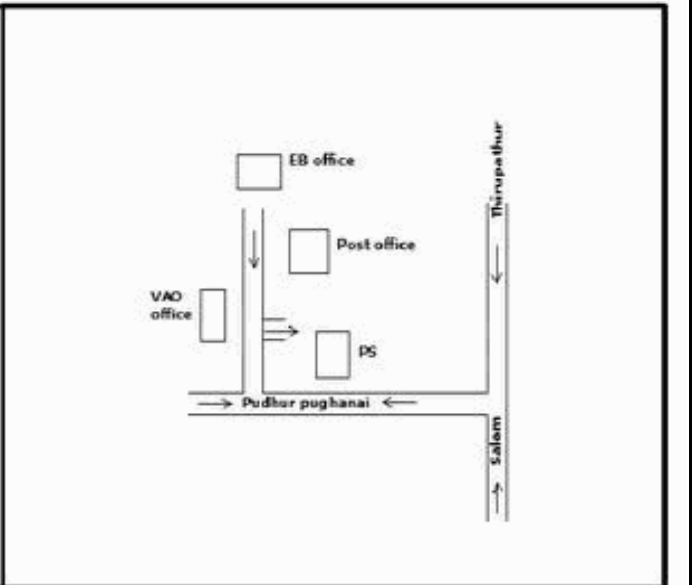

MAP VIEW

EARTH VIEW

ELEVATION

LEFT SIDE VIEW

RIGHT SIDE VIEW

51-ஊத்தங்கரை சட்டமன்ற தொகுதி

வாக்காளர் பட்டியல் - 2018

பாகம் எண் 247