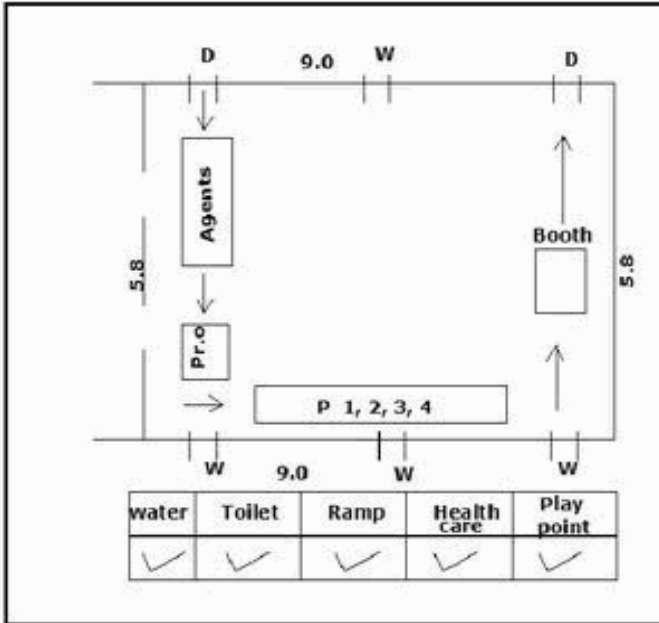

KRISHNAGIRI DISTRICT - கிருஷ்ணகிரி மாவட்டம்
051- UTHANGARAI ASSEMBLY CONSTITUENCY - ஊத்தங்கரை சட்டமன்ற தொகுதி
232 - Panchayat Union Primary School, Kallour - 635 207
232 - ஊராட்சி ஒன்றிய துவக்க பள்ளி, கல்லூர் - 635 207

51-ஊத்தங்கரை சட்டமன்ற தொகுதி

வாக்காளர் பட்டியல் - 2018

பாகம் எண் 232

தொடர்ச்சி...

பிரிவு: 1-நொச்சிப்பட்டி (வ.கி) மற்றும் (ஊ) வார்டு 1 வத்தியானூர், பின்கோடு : 635207

1	NLT0092403 வாக்காளர் பெயர்: வேடியப்பன் தந்தை பெயர்: மாணிக்கம் புதிய/பழைய வீட்டு எண்: H-31 / NA வயது: 36 இனம்: ஆண்	2	NLT1242403 வாக்காளர் பெயர்: வேடியப்பன் தந்தை பெயர்: மூக்கன் புதிய/பழைய வீட்டு எண்: 1 / - வயது: 73 இனம்: ஆண்	3	NLT1147693 வாக்காளர் பெயர்: பெருமாள் தந்தை பெயர்: ராமசாமி புதிய/பழைய வீட்டு எண்: 1 / NA வயது: 65 இனம்: ஆண்
4	NLT0604298 வாக்காளர் பெயர்: குப்பு தந்தை பெயர்: கோபால் புதிய/பழைய வீட்டு எண்: 1 / - வயது: 62 இனம்: ஆண்	5	NLT0604231 வாக்காளர் பெயர்: லட்சுமி கணவர் பெயர்: முத்துசாமி புதிய/பழைய வீட்டு எண்: 1 / - வயது: 58 இனம்: பெண்	6	NLT0604132 வாக்காளர் பெயர்: செல்வம் தந்தை பெயர்: சடையகவுண்டர் புதிய/பழைய வீட்டு எண்: 1 / - வயது: 58 இனம்: ஆண்
7	NLT0604322 வாக்காளர் பெயர்: வேடியப்பன் தந்தை பெயர்: ராமசாமிகவுண்டர் புதிய/பழைய வீட்டு எண்: 1 / - வயது: 49 இனம்: ஆண்	8	NLT0885665 வாக்காளர் பெயர்: கங்காதரன் தந்தை பெயர்: முருககவுண்டர் புதிய/பழைய வீட்டு எண்: 1 / 63NA வயது: 49 இனம்: ஆண்	9	NLT0966887 வாக்காளர் பெயர்: கோவிந்தம்மாள் கணவர் பெயர்: சின்னதம்பி புதிய/பழைய வீட்டு எண்: 1 / - வயது: 49 இனம்: பெண்
10	NLT0604272 வாக்காளர் பெயர்: மேனகா கணவர் பெயர்: சின்னதம்பி புதிய/பழைய வீட்டு எண்: 1 / - வயது: 48 இனம்: பெண்	11	NLT0885509 வாக்காளர் பெயர்: கணபதி தந்தை பெயர்: தாத கவுண்டர் புதிய/பழைய வீட்டு எண்: 1 / 135 வயது: 45 இனம்: ஆண்	12	NLT0604033 வாக்காளர் பெயர்: சின்னபுள்ளை கணவர் பெயர்: அமாவாசை புதிய/பழைய வீட்டு எண்: 1 / - வயது: 45 இனம்: பெண்
13	NLT0604330 வாக்காளர் பெயர்: சாரதா கணவர் பெயர்: வேடியப்பன் புதிய/பழைய வீட்டு எண்: 1 / - வயது: 44 இனம்: பெண்	14	NLT0604173 வாக்காளர் பெயர்: வெங்கடேசன் தந்தை பெயர்: கணேசன் புதிய/பழைய வீட்டு எண்: 1 / - வயது: 43 இனம்: ஆண்	15	NLT0604181 வாக்காளர் பெயர்: ராமசாமி தந்தை பெயர்: பெருமாள் புதிய/பழைய வீட்டு எண்: 1 / - வயது: 43 இனம்: ஆண்
16	NLT0604553 வாக்காளர் பெயர்: பெருமாள் தந்தை பெயர்: தேவராஜ் புதிய/பழைய வீட்டு எண்: 1 / - வயது: 43 இனம்: ஆண்	17	NLT0604579 வாக்காளர் பெயர்: சேட்டு தந்தை பெயர்: பெருமாள் புதிய/பழைய வீட்டு எண்: 1 / - வயது: 43 இனம்: ஆண்	18	NLT0604470 வாக்காளர் பெயர்: வரதன் தந்தை பெயர்: துரைசாமி புதிய/பழைய வீட்டு எண்: 1 / - வயது: 42 இனம்: ஆண்
19	NLT0682641 வாக்காளர் பெயர்: சிவபிரகாசம் தந்தை பெயர்: பெருமாள் புதிய/பழைய வீட்டு எண்: 1 / - வயது: 42 இனம்: ஆண்	20	NLT0604041 வாக்காளர் பெயர்: அம்பிகா கணவர் பெயர்: பெருமாள் புதிய/பழைய வீட்டு எண்: 1 / - வயது: 40 இனம்: பெண்	21	JMS1247907 வாக்காளர் பெயர்: பாலகன்னி கணவர் பெயர்: எம்ஜி புதிய/பழைய வீட்டு எண்: 1 / NA வயது: 40 இனம்: பெண்
22	NLT0966275 வாக்காளர் பெயர்: மல்லிகா கணவர் பெயர்: சுந்தரம் புதிய/பழைய வீட்டு எண்: 1 / - வயது: 40 இனம்: பெண்	23	NLT0604249 வாக்காளர் பெயர்: செல்வம் தாய் பெயர்: லட்சுமி புதிய/பழைய வீட்டு எண்: 1 / - வயது: 39 இனம்: ஆண்	24	NLT0604371 வாக்காளர் பெயர்: ராமி கணவர் பெயர்: செல்லப்பன் புதிய/பழைய வீட்டு எண்: 1 / - வயது: 38 இனம்: பெண்
25	NLT0604199 வாக்காளர் பெயர்: பரிமளா கணவர் பெயர்: ராமசாமி புதிய/பழைய வீட்டு எண்: 1 / - வயது: 38 இனம்: பெண்	26	NLT0629642 வாக்காளர் பெயர்: வள்ளி கணவர் பெயர்: வெங்கடேசன் புதிய/பழைய வீட்டு எண்: 1 / - வயது: 38 இனம்: பெண்	27	NLT0604546 வாக்காளர் பெயர்: ஜெயலட்சுமி கணவர் பெயர்: பெருமாள் புதிய/பழைய வீட்டு எண்: 1 / - வயது: 37 இனம்: பெண்
28	NLT0092718 வாக்காளர் பெயர்: சங்கீதா கணவர் பெயர்: வினோத் புதிய/பழைய வீட்டு எண்: 1 / NA வயது: 36 இனம்: பெண்	29	NLT0604256 வாக்காளர் பெயர்: முத்துகண்ணு தந்தை பெயர்: செல்வம் புதிய/பழைய வீட்டு எண்: 1 / - வயது: 36 இனம்: ஆண்	30	NLT0629667 வாக்காளர் பெயர்: ரத்தினம் தந்தை பெயர்: பொன்னுரங்கன் புதிய/பழைய வீட்டு எண்: 1 / - வயது: 35 இனம்: ஆண்