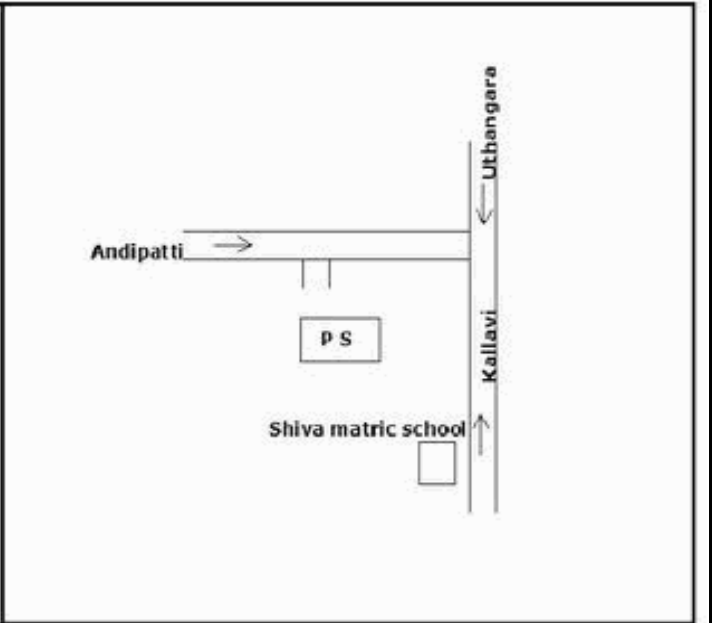

KRISHNAGIRI DISTRICT - கிருஷ்ணகிரி மாவட்டம்
051- UTHANGARAI ASSEMBLY CONSTITUENCY - ஊத்தங்கரை சட்டமன்ற தொகுதி
232 - Panchayat Union Primary School, Kallour - 635 207
232 - ஊராட்சி ஒன்றிய துவக்க பள்ளி, கல்லூர் - 635 207

51-ஊத்தங்கரை சட்டமன்ற தொகுதி

வாக்காளர் பட்டியல் - 2018

பாகம் எண் 232

தொடர்ச்சி...

பிரிவு: 1-நொச்சிப்பட்டி (வ.கி) மற்றும் (ஊ) வார்டு 1 வத்தியானூர், பின்கோடு : 635207

1	NLT0092403 வாக்காளர் பெயர்: வேடியப்பன் தந்தை பெயர்: மாணிக்கம் புதிய/பழைய வீட்டு எண்: H-31 / NA வயது: 36 இனம்: ஆண்	2	NLT1242403 வாக்காளர் பெயர்: வேடியப்பன் தந்தை பெயர்: மூக்கன் புதிய/பழைய வீட்டு எண்: 1 / - வயது: 73 இனம்: ஆண்	3	NLT1147693 வாக்காளர் பெயர்: பெருமாள் தந்தை பெயர்: ராமசாமி புதிய/பழைய வீட்டு எண்: 1 / NA வயது: 65 இனம்: ஆண்
4	NLT0604298 வாக்காளர் பெயர்: குப்பு தந்தை பெயர்: கோபால் புதிய/பழைய வீட்டு எண்: 1 / - வயது: 62 இனம்: ஆண்	5	NLT0604231 வாக்காளர் பெயர்: லட்சுமி கணவர் பெயர்: முத்துசாமி புதிய/பழைய வீட்டு எண்: 1 / - வயது: 58 இனம்: பெண்	6	NLT0604132 வாக்காளர் பெயர்: செல்வம் தந்தை பெயர்: சடையகவுண்டர் புதிய/பழைய வீட்டு எண்: 1 / - வயது: 58 இனம்: ஆண்
7	NLT0604322 வாக்காளர் பெயர்: வேடியப்பன் தந்தை பெயர்: ராமசாமிகவுண்டர் புதிய/பழைய வீட்டு எண்: 1 / - வயது: 49 இனம்: ஆண்	8	NLT0885665 வாக்காளர் பெயர்: கங்காதரன் தந்தை பெயர்: முருககவுண்டர் புதிய/பழைய வீட்டு எண்: 1 / 63NA வயது: 49 இனம்: ஆண்	9	NLT0966887 வாக்காளர் பெயர்: கோவிந்தம்மாள் கணவர் பெயர்: சின்னதம்பி புதிய/பழைய வீட்டு எண்: 1 / - வயது: 49 இனம்: பெண்
10	NLT0604272 வாக்காளர் பெயர்: மேனகா கணவர் பெயர்: சின்னதம்பி புதிய/பழைய வீட்டு எண்: 1 / - வயது: 48 இனம்: பெண்	11	NLT0885509 வாக்காளர் பெயர்: கணபதி தந்தை பெயர்: தாத கவுண்டர் புதிய/பழைய வீட்டு எண்: 1 / 135 வயது: 45 இனம்: ஆண்	12	NLT0604033 வாக்காளர் பெயர்: சின்னபுள்ளை கணவர் பெயர்: அமாவாசை புதிய/பழைய வீட்டு எண்: 1 / - வயது: 45 இனம்: பெண்
13	NLT0604330 வாக்காளர் பெயர்: சாரதா கணவர் பெயர்: வேடியப்பன் புதிய/பழைய வீட்டு எண்: 1 / - வயது: 44 இனம்: பெண்	14	NLT0604173 வாக்காளர் பெயர்: வெங்கடேசன் தந்தை பெயர்: கணேசன் புதிய/பழைய வீட்டு எண்: 1 / - வயது: 43 இனம்: ஆண்	15	NLT0604181 வாக்காளர் பெயர்: ராமசாமி தந்தை பெயர்: பெருமாள் புதிய/பழைய வீட்டு எண்: 1 / - வயது: 43 இனம்: ஆண்
16	NLT0604553 வாக்காளர் பெயர்: பெருமாள் தந்தை பெயர்: தேவராஜ் புதிய/பழைய வீட்டு எண்: 1 / - வயது: 43 இனம்: ஆண்	17	NLT0604579 வாக்காளர் பெயர்: சேட்டு தந்தை பெயர்: பெருமாள் புதிய/பழைய வீட்டு எண்: 1 / - வயது: 43 இனம்: ஆண்	18	NLT0604470 வாக்காளர் பெயர்: வரதன் தந்தை பெயர்: துரைசாமி புதிய/பழைய வீட்டு எண்: 1 / - வயது: 42 இனம்: ஆண்
19	NLT0682641 வாக்காளர் பெயர்: சிவபிரகாசம் தந்தை பெயர்: பெருமாள் புதிய/பழைய வீட்டு எண்: 1 / - வயது: 42 இனம்: ஆண்	20	NLT0604041 வாக்காளர் பெயர்: அம்பிகா கணவர் பெயர்: பெருமாள் புதிய/பழைய வீட்டு எண்: 1 / - வயது: 40 இனம்: பெண்	21	JMS1247907 வாக்காளர் பெயர்: பாலகன்னி கணவர் பெயர்: எம்ஜி புதிய/பழைய வீட்டு எண்: 1 / NA வயது: 40 இனம்: பெண்
22	NLT0966275 வாக்காளர் பெயர்: மல்லிகா கணவர் பெயர்: சுந்தரம் புதிய/பழைய வீட்டு எண்: 1 / - வயது: 40 இனம்: பெண்	23	NLT0604249 வாக்காளர் பெயர்: செல்வம் தாய் பெயர்: லட்சுமி புதிய/பழைய வீட்டு எண்: 1 / - வயது: 39 இனம்: ஆண்	24	NLT0604371 வாக்காளர் பெயர்: ராமி கணவர் பெயர்: செல்லப்பன் புதிய/பழைய வீட்டு எண்: 1 / - வயது: 38 இனம்: பெண்
25	NLT0604199 வாக்காளர் பெயர்: பரிமளா கணவர் பெயர்: ராமசாமி புதிய/பழைய வீட்டு எண்: 1 / - வயது: 38 இனம்: பெண்	26	NLT0629642 வாக்காளர் பெயர்: வள்ளி கணவர் பெயர்: வெங்கடேசன் புதிய/பழைய வீட்டு எண்: 1 / - வயது: 38 இனம்: பெண்	27	NLT0604546 வாக்காளர் பெயர்: ஜெயலட்சுமி கணவர் பெயர்: பெருமாள் புதிய/பழைய வீட்டு எண்: 1 / - வயது: 37 இனம்: பெண்
28	NLT0092718 வாக்காளர் பெயர்: சங்கீதா கணவர் பெயர்: வினோத் புதிய/பழைய வீட்டு எண்: 1 / NA வயது: 36 இனம்: பெண்	29	NLT0604256 வாக்காளர் பெயர்: முத்துகண்ணு தந்தை பெயர்: செல்வம் புதிய/பழைய வீட்டு எண்: 1 / - வயது: 36 இனம்: ஆண்	30	NLT0629667 வாக்காளர் பெயர்: ரத்தினம் தந்தை பெயர்: பொன்னுரங்கன் புதிய/பழைய வீட்டு எண்: 1 / - வயது: 35 இனம்: ஆண்