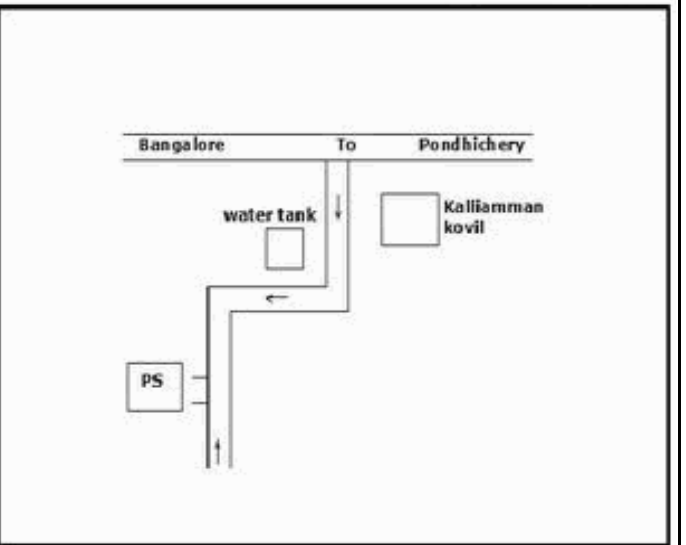

KRISHNAGIRI DISTRICT - கிருஷ்ணகிரி மாவட்டம்

051- UTHANGARAI ASSEMBLY CONSTITUENCY - ஊத்தங்கரை சட்டமன்ற தொகுதி

216 - Panchayat Union Primary School, Chennappanaickanur - 635 207

216 - ஊராட்சி ஒன்றிய துவக்க பள்ளி, சென்னப்பநாயக்கனூர் - 635 207

51-ஊத்தங்கரை சட்டமன்ற தொகுதி

வாக்காளர் பட்டியல் - 2018

பாக்கம் எண் 216

தொடர்ச்சி...

பிரிவு: 1-ரெட்டிப்பட்டி (வ.கி) மற்றும் (ஊ) வார்டு 2 புதூர் , பின்கோடு : 635207

1	NLT0732248 வாக்காளர் பெயர்: சுந்தரம் தந்தை பெயர்: சின்னண்ணன் புதிய/பழைய வீட்டு எண்: 1/- வயது: 51 இனம்: ஆண்	2	NLT0732032 வாக்காளர் பெயர்: பாஞ்சாலி கணவர் பெயர்: சுந்தரம் புதிய/பழைய வீட்டு எண்: 1/- வயது: 46 இனம்: பெண்	3	NLT0732057 வாக்காளர் பெயர்: அர்ஜீனன் தந்தை பெயர்: சுந்தரம் புதிய/பழைய வீட்டு எண்: 1/- வயது: 44 இனம்: ஆண்
4	NLT0732040 வாக்காளர் பெயர்: குப்பம்மாள் கணவர் பெயர்: பொன்னுசாமி புதிய/பழைய வீட்டு எண்: 1/- வயது: 42 இனம்: பெண்	5	NLT1144682 வாக்காளர் பெயர்: ஜோதி கணவர் பெயர்: கோவிந்தன் புதிய/பழைய வீட்டு எண்: 1/- வயது: 42 இனம்: பெண்	6	NLT0732107 வாக்காளர் பெயர்: குப்புசாமி தந்தை பெயர்: சின்னசாமி புதிய/பழைய வீட்டு எண்: 1/- வயது: 41 இனம்: ஆண்
7	NLT0732024 வாக்காளர் பெயர்: காமாட்சி கணவர் பெயர்: குருசாமி புதிய/பழைய வீட்டு எண்: 1/- வயது: 36 இனம்: பெண்	8	NLT0879254 வாக்காளர் பெயர்: சாந்தி கணவர் பெயர்: ராஜேந்திரன் புதிய/பழைய வீட்டு எண்: 1/NA வயது: 36 இனம்: பெண்	9	NLT0961136 வாக்காளர் பெயர்: சாந்தி கணவர் பெயர்: வடிவேல் புதிய/பழைய வீட்டு எண்: 1/- வயது: 36 இனம்: பெண்
10	NLT0732156 வாக்காளர் பெயர்: செல்லம்மாள் கணவர் பெயர்: சேட்டு புதிய/பழைய வீட்டு எண்: 1/- வயது: 35 இனம்: பெண்	11	NLT0879361 வாக்காளர் பெயர்: கோபி தந்தை பெயர்: சந்திரன் புதிய/பழைய வீட்டு எண்: 1/NA வயது: 33 இனம்: ஆண்	12	NLT1144658 வாக்காளர் பெயர்: ராஜ்குமார் தந்தை பெயர்: தேவராசு புதிய/பழைய வீட்டு எண்: 1/- வயது: 30 இனம்: ஆண்
13	NLT0732016 வாக்காளர் பெயர்: ராமராஜன் தந்தை பெயர்: பொன்னுசாமி புதிய/பழைய வீட்டு எண்: 1/- வயது: 27 இனம்: ஆண்	14	NLT1144674 வாக்காளர் பெயர்: செல்வி கணவர் பெயர்: குமார் புதிய/பழைய வீட்டு எண்: 1/- வயது: 26 இனம்: பெண்	15	NLT0731992 வாக்காளர் பெயர்: சந்திரன் தந்தை பெயர்: கொண்டசாமி புதிய/பழைய வீட்டு எண்: 1/- வயது: 25 இனம்: ஆண்
16	NLT0879163 வாக்காளர் பெயர்: சக்திவேல் தந்தை பெயர்: குப்புசாமி புதிய/பழைய வீட்டு எண்: 1/NA வயது: 25 இனம்: ஆண்	17	NLT0879171 வாக்காளர் பெயர்: குமார் தந்தை பெயர்: சின்னராஜ் புதிய/பழைய வீட்டு எண்: 1/NA வயது: 24 இனம்: ஆண்	18	NLT0879221 வாக்காளர் பெயர்: கனகராஜ் தந்தை பெயர்: ஜெயராமன் புதிய/பழைய வீட்டு எண்: 1/NA வயது: 24 இனம்: ஆண்
19	NLT0961128 வாக்காளர் பெயர்: வள்ளி கணவர் பெயர்: பவுன்குமார் புதிய/பழைய வீட்டு எண்: 1/- வயது: 23 இனம்: பெண்	20	NLT1060276 வாக்காளர் பெயர்: செம்பருத்தி கணவர் பெயர்: பழனிசாமி புதிய/பழைய வீட்டு எண்: 1/1-23 வயது: 23 இனம்: பெண்	21	NLT1212513 வாக்காளர் பெயர்: கோகிலா தந்தை பெயர்: கோவிந்தன் புதிய/பழைய வீட்டு எண்: 1-1/- வயது: 26 இனம்: பெண்
22	NLT1212471 வாக்காளர் பெயர்: தருமன் தந்தை பெயர்: குப்புசாமி புதிய/பழைய வீட்டு எண்: 1-1/- வயது: 20 இனம்: ஆண்	23	NLT0879205 வாக்காளர் பெயர்: ரமேஷ் தந்தை பெயர்: ராஜி புதிய/பழைய வீட்டு எண்: 1-16/NA வயது: 29 இனம்: ஆண்	24	NLT0732180 வாக்காளர் பெயர்: தீர்த்தகிரி தந்தை பெயர்: ராமன் புதிய/பழைய வீட்டு எண்: 1-17c/- வயது: 57 இனம்: ஆண்
25	NLT0732198 வாக்காளர் பெயர்: கிளியம்மாள் கணவர் பெயர்: தீர்த்தகிரி புதிய/பழைய வீட்டு எண்: 1-17c/- வயது: 50 இனம்: பெண்	26	NLT1144591 வாக்காளர் பெயர்: தங்கராஜ் தந்தை பெயர்: ராமசாமி புதிய/பழைய வீட்டு எண்: 1-17E/- வயது: 34 இனம்: ஆண்	27	NLT0731778 வாக்காளர் பெயர்: வேடியப்பன் தந்தை பெயர்: ராமசாமி புதிய/பழைய வீட்டு எண்: 1-17E/- வயது: 31 இனம்: ஆண்
28	NLT0731786 வாக்காளர் பெயர்: செல்வராஜ் தந்தை பெயர்: ராமசாமி புதிய/பழைய வீட்டு எண்: 1-17E/1-17 வயது: 29 இனம்: ஆண்	29	NLT1170323 வாக்காளர் பெயர்: செல்லமீனா கணவர் பெயர்: சம்பத் புதிய/பழைய வீட்டு எண்: 1-18/NA வயது: 30 இனம்: பெண்	30	NLT1144708 வாக்காளர் பெயர்: சின்னகண்ணு கணவர் பெயர்: சின்னசாமி புதிய/பழைய வீட்டு எண்: 1-19B/- வயது: 58 இனம்: பெண்