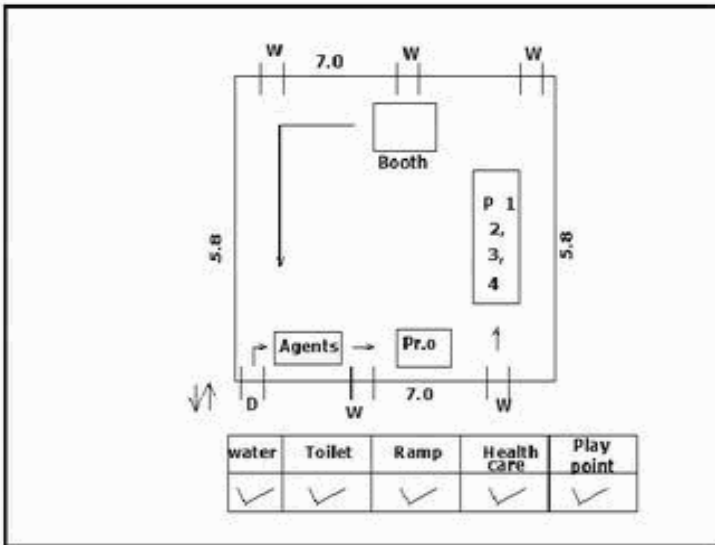

KRISHNAGIRI DISTRICT - கிருஷ்ணகிரி மாவட்டம்

051- UTHANGARAI ASSEMBLY CONSTITUENCY - ஊத்தங்கரை சட்டமன்ற தொகுதி

216 - Panchayat Union Primary School, Chennappanaickanur - 635 207

216 - ஊராட்சி ஒன்றிய துவக்க பள்ளி, சென்னப்பநாயக்கனூர் - 635 207

51-ஊத்தங்கரை சட்டமன்ற தொகுதி

வாக்காளர் பட்டியல் - 2018

பாக்கம் எண் 216

தொடர்ச்சி...

பிரிவு: 1-ரெட்டிப்பட்டி (வ.கி) மற்றும் (ஊ) வார்டு 2 புதூர் , பின்கோடு : 635207

1	NLT0732248 வாக்காளர் பெயர்: சுந்தரம் தந்தை பெயர்: சின்னண்ணன் புதிய/பழைய வீட்டு எண்: 1/- வயது: 51 இனம்: ஆண்	2	NLT0732032 வாக்காளர் பெயர்: பாஞ்சாலி கணவர் பெயர்: சுந்தரம் புதிய/பழைய வீட்டு எண்: 1/- வயது: 46 இனம்: பெண்	3	NLT0732057 வாக்காளர் பெயர்: அர்ஜீனன் தந்தை பெயர்: சுந்தரம் புதிய/பழைய வீட்டு எண்: 1/- வயது: 44 இனம்: ஆண்
4	NLT0732040 வாக்காளர் பெயர்: குப்பம்மாள் கணவர் பெயர்: பொன்னுசாமி புதிய/பழைய வீட்டு எண்: 1/- வயது: 42 இனம்: பெண்	5	NLT1144682 வாக்காளர் பெயர்: ஜோதி கணவர் பெயர்: கோவிந்தன் புதிய/பழைய வீட்டு எண்: 1/- வயது: 42 இனம்: பெண்	6	NLT0732107 வாக்காளர் பெயர்: குப்புசாமி தந்தை பெயர்: சின்னசாமி புதிய/பழைய வீட்டு எண்: 1/- வயது: 41 இனம்: ஆண்
7	NLT0732024 வாக்காளர் பெயர்: காமாட்சி கணவர் பெயர்: குருசாமி புதிய/பழைய வீட்டு எண்: 1/- வயது: 36 இனம்: பெண்	8	NLT0879254 வாக்காளர் பெயர்: சாந்தி கணவர் பெயர்: ராஜேந்திரன் புதிய/பழைய வீட்டு எண்: 1/NA வயது: 36 இனம்: பெண்	9	NLT0961136 வாக்காளர் பெயர்: சாந்தி கணவர் பெயர்: வடிவேல் புதிய/பழைய வீட்டு எண்: 1/- வயது: 36 இனம்: பெண்
10	NLT0732156 வாக்காளர் பெயர்: செல்லம்மாள் கணவர் பெயர்: சேட்டு புதிய/பழைய வீட்டு எண்: 1/- வயது: 35 இனம்: பெண்	11	NLT0879361 வாக்காளர் பெயர்: கோபி தந்தை பெயர்: சந்திரன் புதிய/பழைய வீட்டு எண்: 1/NA வயது: 33 இனம்: ஆண்	12	NLT1144658 வாக்காளர் பெயர்: ராஜ்குமார் தந்தை பெயர்: தேவராசு புதிய/பழைய வீட்டு எண்: 1/- வயது: 30 இனம்: ஆண்
13	NLT0732016 வாக்காளர் பெயர்: ராமராஜன் தந்தை பெயர்: பொன்னுசாமி புதிய/பழைய வீட்டு எண்: 1/- வயது: 27 இனம்: ஆண்	14	NLT1144674 வாக்காளர் பெயர்: செல்வி கணவர் பெயர்: குமார் புதிய/பழைய வீட்டு எண்: 1/- வயது: 26 இனம்: பெண்	15	NLT0731992 வாக்காளர் பெயர்: சந்திரன் தந்தை பெயர்: கொண்டசாமி புதிய/பழைய வீட்டு எண்: 1/- வயது: 25 இனம்: ஆண்
16	NLT0879163 வாக்காளர் பெயர்: சக்திவேல் தந்தை பெயர்: குப்புசாமி புதிய/பழைய வீட்டு எண்: 1/NA வயது: 25 இனம்: ஆண்	17	NLT0879171 வாக்காளர் பெயர்: குமார் தந்தை பெயர்: சின்னராஜ் புதிய/பழைய வீட்டு எண்: 1/NA வயது: 24 இனம்: ஆண்	18	NLT0879221 வாக்காளர் பெயர்: கனகராஜ் தந்தை பெயர்: ஜெயராமன் புதிய/பழைய வீட்டு எண்: 1/NA வயது: 24 இனம்: ஆண்
19	NLT0961128 வாக்காளர் பெயர்: வள்ளி கணவர் பெயர்: பவுன்குமார் புதிய/பழைய வீட்டு எண்: 1/- வயது: 23 இனம்: பெண்	20	NLT1060276 வாக்காளர் பெயர்: செம்பருத்தி கணவர் பெயர்: பழனிசாமி புதிய/பழைய வீட்டு எண்: 1/1-23 வயது: 23 இனம்: பெண்	21	NLT1212513 வாக்காளர் பெயர்: கோகிலா தந்தை பெயர்: கோவிந்தன் புதிய/பழைய வீட்டு எண்: 1-1/- வயது: 26 இனம்: பெண்
22	NLT1212471 வாக்காளர் பெயர்: தருமன் தந்தை பெயர்: குப்புசாமி புதிய/பழைய வீட்டு எண்: 1-1/- வயது: 20 இனம்: ஆண்	23	NLT0879205 வாக்காளர் பெயர்: ரமேஷ் தந்தை பெயர்: ராஜி புதிய/பழைய வீட்டு எண்: 1-16/NA வயது: 29 இனம்: ஆண்	24	NLT0732180 வாக்காளர் பெயர்: தீர்த்தகிரி தந்தை பெயர்: ராமன் புதிய/பழைய வீட்டு எண்: 1-17c/- வயது: 57 இனம்: ஆண்
25	NLT0732198 வாக்காளர் பெயர்: கிளியம்மாள் கணவர் பெயர்: தீர்த்தகிரி புதிய/பழைய வீட்டு எண்: 1-17c/- வயது: 50 இனம்: பெண்	26	NLT1144591 வாக்காளர் பெயர்: தங்கராஜ் தந்தை பெயர்: ராமசாமி புதிய/பழைய வீட்டு எண்: 1-17E/- வயது: 34 இனம்: ஆண்	27	NLT0731778 வாக்காளர் பெயர்: வேடியப்பன் தந்தை பெயர்: ராமசாமி புதிய/பழைய வீட்டு எண்: 1-17E/- வயது: 31 இனம்: ஆண்
28	NLT0731786 வாக்காளர் பெயர்: செல்வராஜ் தந்தை பெயர்: ராமசாமி புதிய/பழைய வீட்டு எண்: 1-17E/1-17 வயது: 29 இனம்: ஆண்	29	NLT1170323 வாக்காளர் பெயர்: செல்லமீனா கணவர் பெயர்: சம்பத் புதிய/பழைய வீட்டு எண்: 1-18/NA வயது: 30 இனம்: பெண்	30	NLT1144708 வாக்காளர் பெயர்: சின்னகண்ணு கணவர் பெயர்: சின்னசாமி புதிய/பழைய வீட்டு எண்: 1-19B/- வயது: 58 இனம்: பெண்