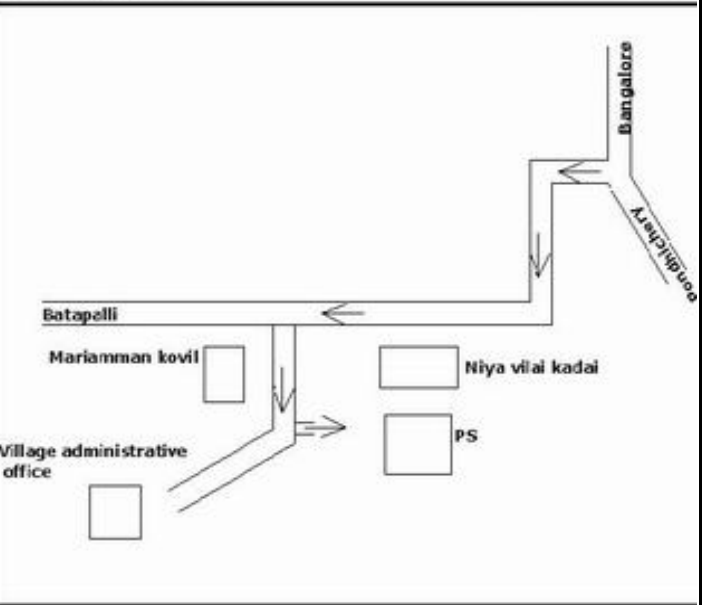

KRISHNAGIRI DISTRICT - கிருஷ்ணகிரி மாவட்டம்
051- UTHANGARAI ASSEMBLY CONSTITUENCY - ஊத்தங்கரை சட்டமன்ற தொகுதி
196 - Panchayat Union Primary School, Vengadathampatti - 635 207
196 - ஊராட்சி ஒன்றிய துவக்க பள்ளி, வேங்கடதம்பட்டி - 635 207

51-ஊத்தங்கரை சட்டமன்ற தொகுதி

வாக்காளர் பட்டியல் - 2017

பாகம் எண் 196

தொடர்ச்சி...

பிரிவு: 1-வெங்கடதாம்பட்டி (வ.கி) மற்றும் (ஊ) வெங்கடதாம்பட்டி பகுதி 2 வார்டு 4 , பின்கோடு : 635207

1	NLT0763599 வாக்காளர் பெயர்: பாரதி தந்தை பெயர்: வெங்கோபு செட்டி புதியபழைய வீட்டு எண்: 1/- வயது: 50 இனம்: ஆண்	2	NLT0866301 வாக்காளர் பெயர்: அண்ணாதுரை தந்தை பெயர்: கிருஷ்ணசெட்டி புதியபழைய வீட்டு எண்: 1/76A வயது: 43 இனம்: ஆண்	3	NLT0763797 வாக்காளர் பெயர்: சரவணன் தந்தை பெயர்: மணி புதியபழைய வீட்டு எண்: 1/- வயது: 31 இனம்: ஆண்
4	NLT0763805 வாக்காளர் பெயர்: சுந்தரமூர்த்தி தந்தை பெயர்: மணி புதியபழைய வீட்டு எண்: 1/- வயது: 27 இனம்: ஆண்	5	NLT0866368 வாக்காளர் பெயர்: சிவசக்தி தந்தை பெயர்: பழனி புதியபழைய வீட்டு எண்: 1/NA வயது: 23 இனம்: ஆண்	6	NLT0866343 வாக்காளர் பெயர்: சுருணவிலாசன் தந்தை பெயர்: பாண்டுரங்கன் புதியபழைய வீட்டு எண்: 1/12 வயது: 22 இனம்: ஆண்
7	NLT1094846 வாக்காளர் பெயர்: சபரி தந்தை பெயர்: மோகன் புதியபழைய வீட்டு எண்: 1/NA வயது: 21 இனம்: ஆண்	8	NLT1139971 வாக்காளர் பெயர்: பிரதா கணவர் பெயர்: ராஜேந்திரன் புதியபழைய வீட்டு எண்: 1/- வயது: 27 இனம்: பெண்	9	NLT1139963 வாக்காளர் பெயர்: ஹேமலதா கணவர் பெயர்: பாஸ்கர் புதியபழைய வீட்டு எண்: 1/NA வயது: 20 இனம்: பெண்
10	NLT1094853 வாக்காளர் பெயர்: பாஸ்கர் தந்தை பெயர்: பெருமாள் புதியபழைய வீட்டு எண்: 5/NA வயது: 44 இனம்: ஆண்	11	NLT1052877 வாக்காளர் பெயர்: முருகன் தந்தை பெயர்: ஆதிசெட்டி புதியபழைய வீட்டு எண்: 5/NA வயது: 56 இனம்: ஆண்	12	NLT1052885 வாக்காளர் பெயர்: விஜியா கணவர் பெயர்: முருகன் புதியபழைய வீட்டு எண்: 5/NA வயது: 52 இனம்: பெண்
13	NLT1052893 வாக்காளர் பெயர்: சதீஷ்குமார் தந்தை பெயர்: முருகன் புதியபழைய வீட்டு எண்: 5/NA வயது: 30 இனம்: ஆண்	14	NLT1053008 வாக்காளர் பெயர்: நதியா கணவர் பெயர்: செந்தில்குமார் புதியபழைய வீட்டு எண்: 5/NA வயது: 29 இனம்: பெண்	15	NLT1052901 வாக்காளர் பெயர்: சுருணா கணவர் பெயர்: சதீஷ்குமார் புதியபழைய வீட்டு எண்: 5/NA வயது: 23 இனம்: பெண்
16	NLT0866384 வாக்காளர் பெயர்: சங்கர் கணேஷ் தந்தை பெயர்: ரவி புதியபழைய வீட்டு எண்: 5/218 வயது: 22 இனம்: ஆண்	17	NLT0865923 வாக்காளர் பெயர்: பிரசன்னராஜ் தந்தை பெயர்: சண்முகம் புதியபழைய வீட்டு எண்: 6/- வயது: 23 இனம்: ஆண்	18	NLT1052919 வாக்காளர் பெயர்: பிரபு தந்தை பெயர்: முருகன் புதியபழைய வீட்டு எண்: 6/NA வயது: 21 இனம்: ஆண்
19	NLT1208248 வாக்காளர் பெயர்: அம்மிகா தந்தை பெயர்: வெங்கடேசன் புதியபழைய வீட்டு எண்: 7/- வயது: 22 இனம்: பெண்	20	NLT1139989 வாக்காளர் பெயர்: வித்யா தந்தை பெயர்: பெருமாள் புதியபழைய வீட்டு எண்: 8/NA வயது: 20 இனம்: பெண்	21	NLT0866152 வாக்காளர் பெயர்: தவமணி கணவர் பெயர்: சுரேஷ் புதியபழைய வீட்டு எண்: 9-A4/1 வயது: 53 இனம்: பெண்
22	NLT1052802 வாக்காளர் பெயர்: திவ்யசாந்தினி கணவர் பெயர்: ஸ்ரீதரன் புதியபழைய வீட்டு எண்: 9A/223A வயது: 24 இனம்: பெண்	23	NLT0763938 வாக்காளர் பெயர்: புவனேஸ்வரி கணவர் பெயர்: பாண்டுரங்கன் புதியபழைய வீட்டு எண்: 12/- வயது: 25 இனம்: பெண்	24	NLT0866327 வாக்காளர் பெயர்: சந்திரசேகர் தந்தை பெயர்: அஞ்சலி புதியபழைய வீட்டு எண்: 12-1/130B வயது: 27 இனம்: ஆண்
25	NLT0866574 வாக்காளர் பெயர்: கார்த்திக் தந்தை பெயர்: பழனிசாமி புதியபழைய வீட்டு எண்: 13/- வயது: 26 இனம்: ஆண்	26	NLT1094754 வாக்காளர் பெயர்: கலையரசி தந்தை பெயர்: பழனிசாமி புதியபழைய வீட்டு எண்: 13B/NA வயது: 22 இனம்: பெண்	27	NLT0763946 வாக்காளர் பெயர்: அர்ச்சனா தந்தை பெயர்: விமல் புதியபழைய வீட்டு எண்: 14/- வயது: 25 இனம்: பெண்
28	NLT0866160 வாக்காளர் பெயர்: கலையரசி தந்தை பெயர்: சின்னதம்பி புதியபழைய வீட்டு எண்: 14-A2/1 வயது: 22 இனம்: பெண்	29	NLT0725127 வாக்காளர் பெயர்: பூபதி தந்தை பெயர்: சுப்பிரமணி புதியபழைய வீட்டு எண்: 14-B/43 வயது: 40 இனம்: ஆண்	30	NLT0866178 வாக்காளர் பெயர்: கலைவாணி கணவர் பெயர்: சங்கர் புதியபழைய வீட்டு எண்: 17/17 வயது: 34 இனம்: பெண்