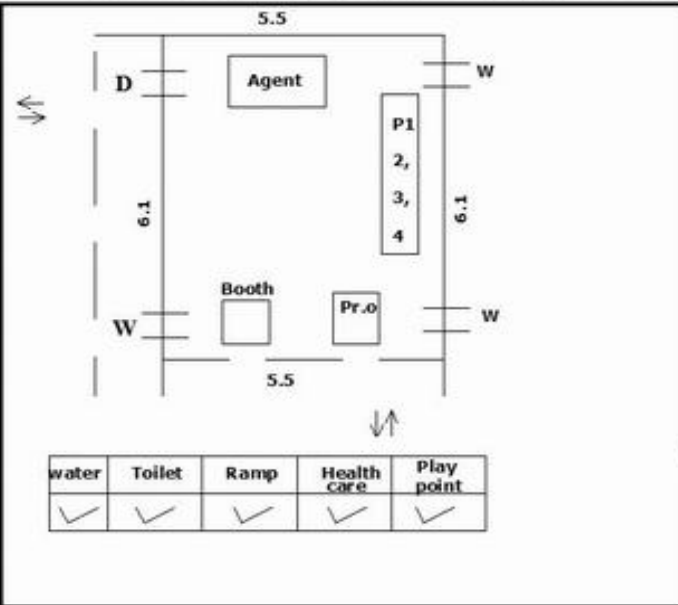

KRISHNAGIRI DISTRICT - கிருஷ்ணகிரி மாவட்டம்
051- UTHANGARAI ASSEMBLY CONSTITUENCY - ஊத்தங்கரை சட்டமன்ற தொகுதி
196 - Panchayat Union Primary School, Vengadathampatti - 635 207
196 - ஊராட்சி ஒன்றிய துவக்க பள்ளி, வேங்கடதம்பட்டி - 635 207

51-ஊத்தங்கரை சட்டமன்ற தொகுதி

வாக்காளர் பட்டியல் - 2017

பாகம் எண் 196

தொடர்ச்சி...

பிரிவு: 1-வெங்கடதாம்பட்டி (வ.கி) மற்றும் (ஊ) வெங்கடதாம்பட்டி பகுதி 2 வார்டு 4 , பின்கோடு : 635207

1	NLT0763599 வாக்காளர் பெயர்: பாரதி தந்தை பெயர்: வெங்கோபு செட்டி புதியபழைய வீட்டு எண்: 1/- வயது: 50 இனம்: ஆண்	2	NLT0866301 வாக்காளர் பெயர்: அண்ணாதுரை தந்தை பெயர்: கிருஷ்ணசெட்டி புதியபழைய வீட்டு எண்: 1/76A வயது: 43 இனம்: ஆண்	3	NLT0763797 வாக்காளர் பெயர்: சரவணன் தந்தை பெயர்: மணி புதியபழைய வீட்டு எண்: 1/- வயது: 31 இனம்: ஆண்
4	NLT0763805 வாக்காளர் பெயர்: சுந்தரமூர்த்தி தந்தை பெயர்: மணி புதியபழைய வீட்டு எண்: 1/- வயது: 27 இனம்: ஆண்	5	NLT0866368 வாக்காளர் பெயர்: சிவசக்தி தந்தை பெயர்: பழனி புதியபழைய வீட்டு எண்: 1/NA வயது: 23 இனம்: ஆண்	6	NLT0866343 வாக்காளர் பெயர்: சுருணவிலாசன் தந்தை பெயர்: பாண்டுரங்கன் புதியபழைய வீட்டு எண்: 1/12 வயது: 22 இனம்: ஆண்
7	NLT1094846 வாக்காளர் பெயர்: சபரி தந்தை பெயர்: மோகன் புதியபழைய வீட்டு எண்: 1/NA வயது: 21 இனம்: ஆண்	8	NLT1139971 வாக்காளர் பெயர்: பிரதா கணவர் பெயர்: ராஜேந்திரன் புதியபழைய வீட்டு எண்: 1/- வயது: 27 இனம்: பெண்	9	NLT1139963 வாக்காளர் பெயர்: ஹேமலதா கணவர் பெயர்: பாஸ்கர் புதியபழைய வீட்டு எண்: 1/NA வயது: 20 இனம்: பெண்
10	NLT1094853 வாக்காளர் பெயர்: பாஸ்கர் தந்தை பெயர்: பெருமாள் புதியபழைய வீட்டு எண்: 5/NA வயது: 44 இனம்: ஆண்	11	NLT1052877 வாக்காளர் பெயர்: முருகன் தந்தை பெயர்: ஆதிசெட்டி புதியபழைய வீட்டு எண்: 5/NA வயது: 56 இனம்: ஆண்	12	NLT1052885 வாக்காளர் பெயர்: விஜியா கணவர் பெயர்: முருகன் புதியபழைய வீட்டு எண்: 5/NA வயது: 52 இனம்: பெண்
13	NLT1052893 வாக்காளர் பெயர்: சதீஷ்குமார் தந்தை பெயர்: முருகன் புதியபழைய வீட்டு எண்: 5/NA வயது: 30 இனம்: ஆண்	14	NLT1053008 வாக்காளர் பெயர்: நதியா கணவர் பெயர்: செந்தில்குமார் புதியபழைய வீட்டு எண்: 5/NA வயது: 29 இனம்: பெண்	15	NLT1052901 வாக்காளர் பெயர்: சுருணா கணவர் பெயர்: சதீஷ்குமார் புதியபழைய வீட்டு எண்: 5/NA வயது: 23 இனம்: பெண்
16	NLT0866384 வாக்காளர் பெயர்: சங்கர் கணேஷ் தந்தை பெயர்: ரவி புதியபழைய வீட்டு எண்: 5/218 வயது: 22 இனம்: ஆண்	17	NLT0865923 வாக்காளர் பெயர்: பிரசன்னராஜ் தந்தை பெயர்: சண்முகம் புதியபழைய வீட்டு எண்: 6/- வயது: 23 இனம்: ஆண்	18	NLT1052919 வாக்காளர் பெயர்: பிரபு தந்தை பெயர்: முருகன் புதியபழைய வீட்டு எண்: 6/NA வயது: 21 இனம்: ஆண்
19	NLT1208248 வாக்காளர் பெயர்: அம்மிகா தந்தை பெயர்: வெங்கடேசன் புதியபழைய வீட்டு எண்: 7/- வயது: 22 இனம்: பெண்	20	NLT1139989 வாக்காளர் பெயர்: வித்யா தந்தை பெயர்: பெருமாள் புதியபழைய வீட்டு எண்: 8/NA வயது: 20 இனம்: பெண்	21	NLT0866152 வாக்காளர் பெயர்: தவமணி கணவர் பெயர்: சுரேஷ் புதியபழைய வீட்டு எண்: 9-A4/1 வயது: 53 இனம்: பெண்
22	NLT1052802 வாக்காளர் பெயர்: திவ்யசாந்தினி கணவர் பெயர்: ஸ்ரீதரன் புதியபழைய வீட்டு எண்: 9A/223A வயது: 24 இனம்: பெண்	23	NLT0763938 வாக்காளர் பெயர்: புவனேஸ்வரி கணவர் பெயர்: பாண்டுரங்கன் புதியபழைய வீட்டு எண்: 12/- வயது: 25 இனம்: பெண்	24	NLT0866327 வாக்காளர் பெயர்: சந்திரசேகர் தந்தை பெயர்: அஞ்சலி புதியபழைய வீட்டு எண்: 12-1/130B வயது: 27 இனம்: ஆண்
25	NLT0866574 வாக்காளர் பெயர்: கார்த்திக் தந்தை பெயர்: பழனிசாமி புதியபழைய வீட்டு எண்: 13/- வயது: 26 இனம்: ஆண்	26	NLT1094754 வாக்காளர் பெயர்: கலையரசி தந்தை பெயர்: பழனிசாமி புதியபழைய வீட்டு எண்: 13B/NA வயது: 22 இனம்: பெண்	27	NLT0763946 வாக்காளர் பெயர்: அர்ச்சனா தந்தை பெயர்: விமல் புதியபழைய வீட்டு எண்: 14/- வயது: 25 இனம்: பெண்
28	NLT0866160 வாக்காளர் பெயர்: கலையரசி தந்தை பெயர்: சின்னதம்பி புதியபழைய வீட்டு எண்: 14-A2/1 வயது: 22 இனம்: பெண்	29	NLT0725127 வாக்காளர் பெயர்: பூபதி தந்தை பெயர்: சுப்பிரமணி புதியபழைய வீட்டு எண்: 14-B/43 வயது: 40 இனம்: ஆண்	30	NLT0866178 வாக்காளர் பெயர்: கலைவாணி கணவர் பெயர்: சங்கர் புதியபழைய வீட்டு எண்: 17/17 வயது: 34 இனம்: பெண்