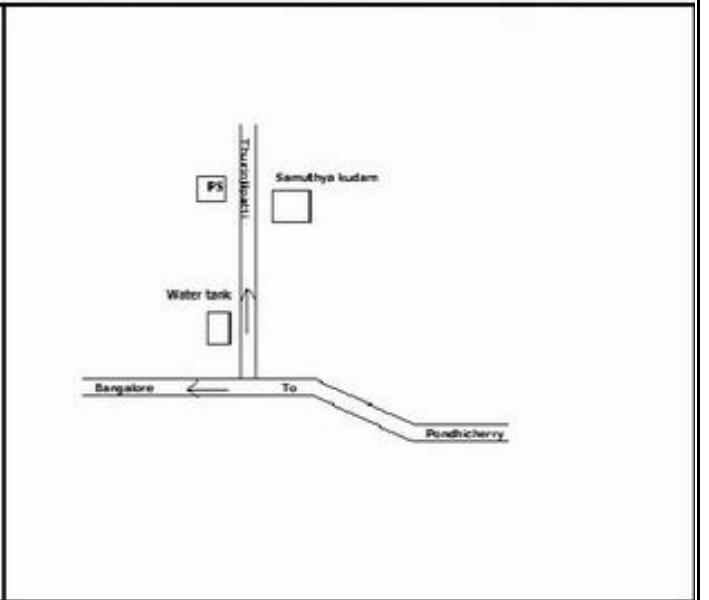

KRISHNAGIRI DISTRICT - கிருஷ்ணகிரி மாவட்டம்

051- UTHANGARAI ASSEMBLY CONSTITUENCY - ஊத்தங்கரை சட்டமன்ற தொகுதி

193 - Panchayat Union Middle School , Thuringipatti(a) Pappanoor - 635 207

193 - ஊராட்சி ஒன்றிய நடுநிலை பள்ளி, துரிஞ்சிபட்டி - 635 207

51-ஊத்தங்கரை சட்டமன்ற தொகுதி

வாக்காளர் பட்டியல் - 2017

பாகம் எண் 193

தொடர்ச்சி...

பிரிவு: 1-வெங்கடதாம்பட்டி (வ.கி) மற்றும் (ஊ) வீரியம்பட்டி வார்டு 1, பின்கோடு : 635207

1	NLT1094572 வாக்காளர் பெயர்: தங்கராஜ் தந்தை பெயர்: பழனிப்பன் புதியபழைய வீட்டு எண்: A59 / - வயது: 29 இனம்: ஆண்	2	NLT1094564 வாக்காளர் பெயர்: மணிவண்ணன் தந்தை பெயர்: பழனிப்பன் புதியபழைய வீட்டு எண்: A59 / - வயது: 28 இனம்: ஆண்	3	NLT0589697 வாக்காளர் பெயர்: வெண்ணிலா கணவர் பெயர்: நரசிம்மன் புதியபழைய வீட்டு எண்: 1 / - வயது: 32 இனம்: பெண்
4	NLT1238963 வாக்காளர் பெயர்: பழனிசாமி தந்தை பெயர்: கோவிந்தகவுண்டர் புதியபழைய வீட்டு எண்: 1 / - வயது: 52 இனம்: ஆண்	5	NLT0589804 வாக்காளர் பெயர்: வாசு தந்தை பெயர்: சென்றாயன் புதியபழைய வீட்டு எண்: 2 / 38 வயது: 44 இனம்: ஆண்	6	NLT0589937 வாக்காளர் பெயர்: செந்தில் தந்தை பெயர்: பொன்னுசாமி புதியபழைய வீட்டு எண்: 2 / - வயது: 32 இனம்: ஆண்
7	NLT0589655 வாக்காளர் பெயர்: ராஜாமணி தந்தை பெயர்: வெங்கடாசலம் புதியபழைய வீட்டு எண்: 2 / - வயது: 29 இனம்: ஆண்	8	TN/13/079/0072400 வாக்காளர் பெயர்: ராதா கணவர் பெயர்: சாமிக்கண்ணு புதியபழைய வீட்டு எண்: 2-30 / 30 வயது: 52 இனம்: பெண்	9	NLT0589838 வாக்காளர் பெயர்: முருகேசன் தந்தை பெயர்: சென்றாயன் புதியபழைய வீட்டு எண்: 2-38 / - வயது: 39 இனம்: ஆண்
10	NLT0589812 வாக்காளர் பெயர்: சத்யா கணவர் பெயர்: வாசு புதியபழைய வீட்டு எண்: 2-38 / - வயது: 34 இனம்: பெண்	11	NLT0589861 வாக்காளர் பெயர்: சக்திவேல் தந்தை பெயர்: பெருமாள் புதியபழைய வீட்டு எண்: 2-38 / - வயது: 26 இனம்: ஆண்	12	NLT0589820 வாக்காளர் பெயர்: நாகம்மாள் கணவர் பெயர்: சென்றாயன் புதியபழைய வீட்டு எண்: 2-38 / - வயது: 59 இனம்: பெண்
13	NLT0589846 வாக்காளர் பெயர்: மங்கம்மாள் தந்தை பெயர்: முருகேசன் புதியபழைய வீட்டு எண்: 2-38A / - வயது: 31 இனம்: ஆண்	14	NLT0865147 வாக்காளர் பெயர்: வரதன் தந்தை பெயர்: தாசன் புதியபழைய வீட்டு எண்: 3 / - வயது: 76 இனம்: ஆண்	15	NLT0589614 வாக்காளர் பெயர்: அண்ணாமலை தந்தை பெயர்: கொளந்தை புதியபழைய வீட்டு எண்: 3 / - வயது: 27 இனம்: ஆண்
16	NLT1168608 வாக்காளர் பெயர்: கனகவள்ளி கணவர் பெயர்: சரவணன் புதியபழைய வீட்டு எண்: 3 / NA வயது: 37 இனம்: பெண்	17	NLT0589606 வாக்காளர் பெயர்: மணிகண்டன் தந்தை பெயர்: சேட்டு புதியபழைய வீட்டு எண்: 5 / - வயது: 26 இனம்: ஆண்	18	NLT0763227 வாக்காளர் பெயர்: பிரபாவதி கணவர் பெயர்: மணி புதியபழைய வீட்டு எண்: 6 / 57 வயது: 24 இனம்: பெண்
19	NLT1052059 வாக்காளர் பெயர்: சிலம்பரசன் தந்தை பெயர்: சீனிவாசன் புதியபழைய வீட்டு எண்: 8 / NA வயது: 21 இனம்: ஆண்	20	NLT0589671 வாக்காளர் பெயர்: முருகன் தந்தை பெயர்: சோலை கவுண்டர் புதியபழைய வீட்டு எண்: 9 / - வயது: 30 இனம்: ஆண்	21	NLT0589663 வாக்காளர் பெயர்: செந்தாமரை கணவர் பெயர்: வெங்கடாசலம் புதியபழைய வீட்டு எண்: 9 / - வயது: 27 இனம்: பெண்
22	NLT0724500 வாக்காளர் பெயர்: வெங்கடாசலம் தந்தை பெயர்: மாரிமுத்து புதியபழைய வீட்டு எண்: 11 / - வயது: 65 இனம்: ஆண்	23	NLT0724518 வாக்காளர் பெயர்: கல்யாணகிருட்டிணன் தந்தை பெயர்: வெங்கடாசலம் புதியபழைய வீட்டு எண்: 11 / - வயது: 28 இனம்: ஆண்	24	NLT0589648 வாக்காளர் பெயர்: சசிகலா தந்தை பெயர்: வெங்கடாசலம் புதியபழைய வீட்டு எண்: 11 / - வயது: 25 இனம்: பெண்
25	NLT0589721 வாக்காளர் பெயர்: முனியப்பன் தந்தை பெயர்: கந்தசாமி புதியபழைய வீட்டு எண்: 13NA / - வயது: 31 இனம்: ஆண்	26	NLT1207851 வாக்காளர் பெயர்: பிரித்தா தந்தை பெயர்: முத்துவேல் புதியபழைய வீட்டு எண்: 15-A3 / - வயது: 19 இனம்: பெண்	27	NLT0589960 வாக்காளர் பெயர்: கோபலட்சுமி கணவர் பெயர்: மூர்த்தி புதியபழைய வீட்டு எண்: 15A / - வயது: 27 இனம்: பெண்
28	NLT0589564 வாக்காளர் பெயர்: அருண்குமார் தந்தை பெயர்: சின்னசாமி புதியபழைய வீட்டு எண்: 19 / NA வயது: 25 இனம்: ஆண்	29	TN/14/078/0381150 வாக்காளர் பெயர்: பார்வதி கணவர் பெயர்: பெருமாள் புதியபழைய வீட்டு எண்: 20-A / NA வயது: 47 இனம்: பெண்	30	NLT0865253 வாக்காளர் பெயர்: வேலு தந்தை பெயர்: முருகேசன் புதியபழைய வீட்டு எண்: 20-B / 20B வயது: 37 இனம்: ஆண்