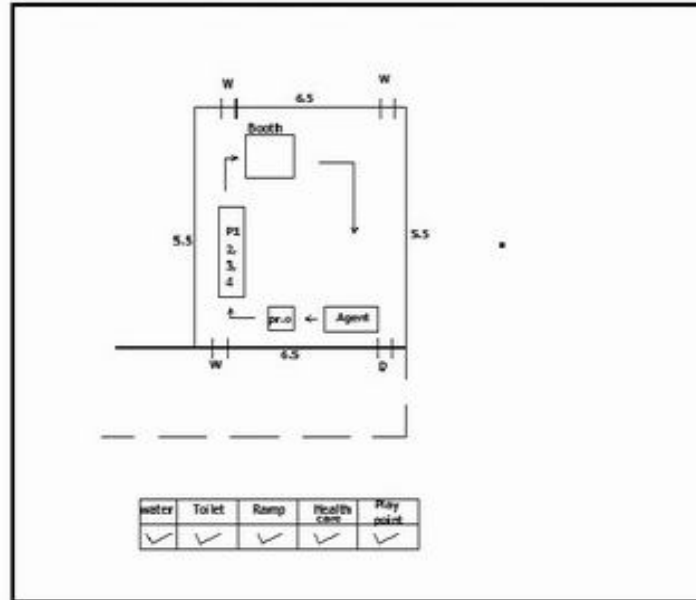

KRISHNAGIRI DISTRICT - கிருஷ்ணகிரி மாவட்டம்

051- UTHANGARAI ASSEMBLY CONSTITUENCY - ஊத்தங்கரை சட்டமன்ற தொகுதி

193 - Panchayat Union Middle School , Thuringipatti(a) Pappanoor - 635 207

193 - ஊராட்சி ஒன்றிய நடுநிலை பள்ளி, துரிஞ்சிபட்டி - 635 207

51-ஊத்தங்கரை சட்டமன்ற தொகுதி

வாக்காளர் பட்டியல் - 2017

பாகம் எண் 193

தொடர்ச்சி...

பிரிவு: 1-வெங்கடதாம்பட்டி (வ.கி) மற்றும் (ஊ) வீரியம்பட்டி வார்டு 1, பின்கோடு : 635207

1	NLT1094572 வாக்காளர் பெயர்: தங்கராஜ் தந்தை பெயர்: பழனிப்பன் புதியபழைய வீட்டு எண்: A59 / - வயது: 29 இனம்: ஆண்	2	NLT1094564 வாக்காளர் பெயர்: மணிவண்ணன் தந்தை பெயர்: பழனிப்பன் புதியபழைய வீட்டு எண்: A59 / - வயது: 28 இனம்: ஆண்	3	NLT0589697 வாக்காளர் பெயர்: வெண்ணிலா கணவர் பெயர்: நரசிம்மன் புதியபழைய வீட்டு எண்: 1 / - வயது: 32 இனம்: பெண்
4	NLT1238963 வாக்காளர் பெயர்: பழனிசாமி தந்தை பெயர்: கோவிந்தகவுண்டர் புதியபழைய வீட்டு எண்: 1 / - வயது: 52 இனம்: ஆண்	5	NLT0589804 வாக்காளர் பெயர்: வாசு தந்தை பெயர்: சென்றாயன் புதியபழைய வீட்டு எண்: 2 / 38 வயது: 44 இனம்: ஆண்	6	NLT0589937 வாக்காளர் பெயர்: செந்தில் தந்தை பெயர்: பொன்னுசாமி புதியபழைய வீட்டு எண்: 2 / - வயது: 32 இனம்: ஆண்
7	NLT0589655 வாக்காளர் பெயர்: ராஜாமணி தந்தை பெயர்: வெங்கடாசலம் புதியபழைய வீட்டு எண்: 2 / - வயது: 29 இனம்: ஆண்	8	TN/13/079/0072400 வாக்காளர் பெயர்: ராதா கணவர் பெயர்: சாமிக்கண்ணு புதியபழைய வீட்டு எண்: 2-30 / 30 வயது: 52 இனம்: பெண்	9	NLT0589838 வாக்காளர் பெயர்: முருகேசன் தந்தை பெயர்: சென்றாயன் புதியபழைய வீட்டு எண்: 2-38 / - வயது: 39 இனம்: ஆண்
10	NLT0589812 வாக்காளர் பெயர்: சத்யா கணவர் பெயர்: வாசு புதியபழைய வீட்டு எண்: 2-38 / - வயது: 34 இனம்: பெண்	11	NLT0589861 வாக்காளர் பெயர்: சக்திவேல் தந்தை பெயர்: பெருமாள் புதியபழைய வீட்டு எண்: 2-38 / - வயது: 26 இனம்: ஆண்	12	NLT0589820 வாக்காளர் பெயர்: நாகம்மாள் கணவர் பெயர்: சென்றாயன் புதியபழைய வீட்டு எண்: 2-38 / - வயது: 59 இனம்: பெண்
13	NLT0589846 வாக்காளர் பெயர்: மங்கம்மாள் தந்தை பெயர்: முருகேசன் புதியபழைய வீட்டு எண்: 2-38A / - வயது: 31 இனம்: ஆண்	14	NLT0865147 வாக்காளர் பெயர்: வரதன் தந்தை பெயர்: தாசன் புதியபழைய வீட்டு எண்: 3 / - வயது: 76 இனம்: ஆண்	15	NLT0589614 வாக்காளர் பெயர்: அண்ணாமலை தந்தை பெயர்: கொளந்தை புதியபழைய வீட்டு எண்: 3 / - வயது: 27 இனம்: ஆண்
16	NLT1168608 வாக்காளர் பெயர்: கனகவள்ளி கணவர் பெயர்: சரவணன் புதியபழைய வீட்டு எண்: 3 / NA வயது: 37 இனம்: பெண்	17	NLT0589606 வாக்காளர் பெயர்: மணிகண்டன் தந்தை பெயர்: சேட்டு புதியபழைய வீட்டு எண்: 5 / - வயது: 26 இனம்: ஆண்	18	NLT0763227 வாக்காளர் பெயர்: பிரபாவதி கணவர் பெயர்: மணி புதியபழைய வீட்டு எண்: 6 / 57 வயது: 24 இனம்: பெண்
19	NLT1052059 வாக்காளர் பெயர்: சிலம்பரசன் தந்தை பெயர்: சீனிவாசன் புதியபழைய வீட்டு எண்: 8 / NA வயது: 21 இனம்: ஆண்	20	NLT0589671 வாக்காளர் பெயர்: முருகன் தந்தை பெயர்: சோலை கவுண்டர் புதியபழைய வீட்டு எண்: 9 / - வயது: 30 இனம்: ஆண்	21	NLT0589663 வாக்காளர் பெயர்: செந்தாமரை கணவர் பெயர்: வெங்கடாசலம் புதியபழைய வீட்டு எண்: 9 / - வயது: 27 இனம்: பெண்
22	NLT0724500 வாக்காளர் பெயர்: வெங்கடாசலம் தந்தை பெயர்: மாரிமுத்து புதியபழைய வீட்டு எண்: 11 / - வயது: 65 இனம்: ஆண்	23	NLT0724518 வாக்காளர் பெயர்: கல்யாணகிருட்டிணன் தந்தை பெயர்: வெங்கடாசலம் புதியபழைய வீட்டு எண்: 11 / - வயது: 28 இனம்: ஆண்	24	NLT0589648 வாக்காளர் பெயர்: சசிகலா தந்தை பெயர்: வெங்கடாசலம் புதியபழைய வீட்டு எண்: 11 / - வயது: 25 இனம்: பெண்
25	NLT0589721 வாக்காளர் பெயர்: முனியப்பன் தந்தை பெயர்: கந்தசாமி புதியபழைய வீட்டு எண்: 13NA / - வயது: 31 இனம்: ஆண்	26	NLT1207851 வாக்காளர் பெயர்: பிரித்தா தந்தை பெயர்: முத்துவேல் புதியபழைய வீட்டு எண்: 15-A3 / - வயது: 19 இனம்: பெண்	27	NLT0589960 வாக்காளர் பெயர்: கோபலட்சுமி கணவர் பெயர்: மூர்த்தி புதியபழைய வீட்டு எண்: 15A / - வயது: 27 இனம்: பெண்
28	NLT0589564 வாக்காளர் பெயர்: அருண்குமார் தந்தை பெயர்: சின்னசாமி புதியபழைய வீட்டு எண்: 19 / NA வயது: 25 இனம்: ஆண்	29	TN/14/078/0381150 வாக்காளர் பெயர்: பார்வதி கணவர் பெயர்: பெருமாள் புதியபழைய வீட்டு எண்: 20-A / NA வயது: 47 இனம்: பெண்	30	NLT0865253 வாக்காளர் பெயர்: வேலு தந்தை பெயர்: முருகேசன் புதியபழைய வீட்டு எண்: 20-B / 20B வயது: 37 இனம்: ஆண்