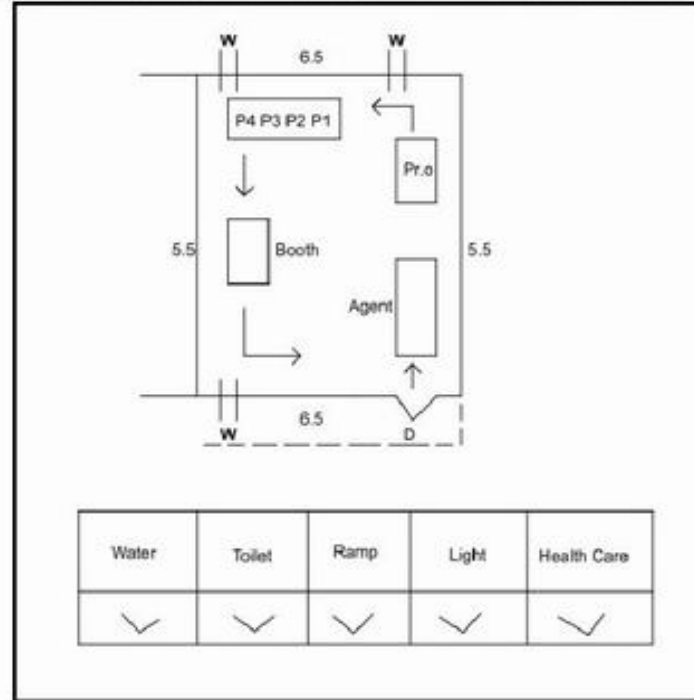

KRISHNAGIRI DISTRICT - கிருஷ்ணகிரி மாவட்டம்
051- UTHANGARAI ASSEMBLY CONSTITUENCY - ஊத்தங்கரை சட்டமன்ற தொகுதி
192 - Panchayat Union Middle School , Thuringipatti(a) Pappanoor - 635 207
192 - ஊராட்சி ஒன்றிய நடுநிலை பள்ளி, துரிஞ்சிபட்டி - 635 207

51-ஊத்தங்கரை சட்டமன்ற தொகுதி

வாக்காளர் பட்டியல் - 2018

பாகம் எண் 192

தொடர்ச்சி...

பிரிவு: 1-வெங்கடதாம்பட்டி (வ.கி) மற்றும் (ஊ) துரிஞ்சிப்பட்டி (பாப்பனூர்) வார்டு 2 , பின்கோடு : 635207

1	NLT0954230 வாக்காளர் பெயர்: சங்கீதா தந்தை பெயர்: பிரபு புதியபழைய வீட்டு எண்: 1/- வயது: 27 இனம்: பெண்	2	NLT0954248 வாக்காளர் பெயர்: பிரகாஸ் தந்தை பெயர்: சின்ராஜ் புதியபழைய வீட்டு எண்: 1/- வயது: 22 இனம்: ஆண்	3	NLT1207778 வாக்காளர் பெயர்: தமிழ்மொழி கணவர் பெயர்: பிரசாத் புதியபழைய வீட்டு எண்: 1/- வயது: 21 இனம்: பெண்
4	KMC2910438 வாக்காளர் பெயர்: ராணி கணவர் பெயர்: பெருமாள் புதியபழைய வீட்டு எண்: 2-3A / NA வயது: 48 இனம்: பெண்	5	KMC2910230 வாக்காளர் பெயர்: முரளி தந்தை பெயர்: பெருமாள் புதியபழைய வீட்டு எண்: 2-38 / NA வயது: 33 இனம்: ஆண்	6	NLT1168509 வாக்காளர் பெயர்: மாரிமுத்து தந்தை பெயர்: மாணிக்கம் புதியபழைய வீட்டு எண்: 3-143 / NA வயது: 39 இனம்: ஆண்
7	NLT0080218 வாக்காளர் பெயர்: சரிதா கணவர் பெயர்: பூபதி புதியபழைய வீட்டு எண்: 4 / NA வயது: 31 இனம்: பெண்	8	NLT1139500 வாக்காளர் பெயர்: புவனேஷ்வரி தந்தை பெயர்: ராஜசேகர் புதியபழைய வீட்டு எண்: 4 / NA வயது: 21 இனம்: பெண்	9	NLT0864884 வாக்காளர் பெயர்: வீரம்மாள் கணவர் பெயர்: குமாரசாமி புதியபழைய வீட்டு எண்: 4-B / - வயது: 60 இனம்: பெண்
10	NLT0864843 வாக்காளர் பெயர்: நல்லம்மாள் கணவர் பெயர்: கணேசன் புதியபழைய வீட்டு எண்: 4-D / - வயது: 54 இனம்: பெண்	11	NLT0864850 வாக்காளர் பெயர்: ராஜசேகர் தந்தை பெயர்: கணேசன் புதியபழைய வீட்டு எண்: 4-D / - வயது: 41 இனம்: ஆண்	12	NLT0864868 வாக்காளர் பெயர்: மலர் கணவர் பெயர்: ராஜசேகர் புதியபழைய வீட்டு எண்: 4-D / - வயது: 37 இனம்: பெண்
13	NLT0124404 வாக்காளர் பெயர்: கோகிலா கணவர் பெயர்: முனுசாமி புதியபழைய வீட்டு எண்: 7-B / NA வயது: 30 இனம்: பெண்	14	KMC2910248 வாக்காளர் பெயர்: சரவணன் தந்தை பெயர்: முருகன் புதியபழைய வீட்டு எண்: 8 / NA வயது: 41 இனம்: ஆண்	15	NLT0080135 வாக்காளர் பெயர்: சக்திவேல் தந்தை பெயர்: ராமசாமி புதியபழைய வீட்டு எண்: 9 / NA வயது: 32 இனம்: ஆண்
16	KMC1242064 வாக்காளர் பெயர்: பழனி தந்தை பெயர்: குப்பாகவுண்டர் புதியபழைய வீட்டு எண்: 10 / NA வயது: 75 இனம்: ஆண்	17	KMC1242213 வாக்காளர் பெயர்: வெள்ளையம்மாள் கணவர் பெயர்: பழனி புதியபழைய வீட்டு எண்: 10 / NA வயது: 65 இனம்: பெண்	18	TN/14/078/0381495 வாக்காளர் பெயர்: குமார் தந்தை பெயர்: பழனி புதியபழைய வீட்டு எண்: 10 / NA வயது: 41 இனம்: ஆண்
19	KMC1603364 வாக்காளர் பெயர்: இராஜேந்திரன் தந்தை பெயர்: பழனி புதியபழைய வீட்டு எண்: 10 / NA வயது: 37 இனம்: பெண்	20	NLT0589267 வாக்காளர் பெயர்: சாந்தி கணவர் பெயர்: இராஜேந்திரன் புதியபழைய வீட்டு எண்: 10 / - வயது: 31 இனம்: பெண்	21	KMC1601947 வாக்காளர் பெயர்: ராசாத்தி கணவர் பெயர்: குமார் புதியபழைய வீட்டு எண்: 10-1 / NA வயது: 36 இனம்: பெண்
22	KMC1242502 வாக்காளர் பெயர்: வெள்ளையக்கவுண்டர் தந்தை பெயர்: குப்பாகவுண்டர் புதியபழைய வீட்டு எண்: 11 / NA வயது: 80 இனம்: ஆண்	23	KMC1242197 வாக்காளர் பெயர்: வீரம்மாள் கணவர் பெயர்: வெள்ளையன் புதியபழைய வீட்டு எண்: 11 / NA வயது: 65 இனம்: பெண்	24	NLT0080226 வாக்காளர் பெயர்: கல்யாணகிருஷ்ணன் தந்தை பெயர்: வெங்கடாசலம் புதியபழைய வீட்டு எண்: 11 / NA வயது: 30 இனம்: ஆண்
25	KMC2910446 வாக்காளர் பெயர்: வசந்தி கணவர் பெயர்: தீர்த்தகிரி புதியபழைய வீட்டு எண்: 11A / NA வயது: 53 இனம்: பெண்	26	KMC2910263 வாக்காளர் பெயர்: பூபாலன் தந்தை பெயர்: தீர்த்தகிரி புதியபழைய வீட்டு எண்: 11A / NA வயது: 34 இனம்: ஆண்	27	JMS1410356 வாக்காளர் பெயர்: பசுவன் தந்தை பெயர்: சாப்ஜான் புதியபழைய வீட்டு எண்: 12 / NA வயது: 51 இனம்: பெண்
28	TN/14/078/0381735 வாக்காளர் பெயர்: பெருமாள் தந்தை பெயர்: மாரையன் புதியபழைய வீட்டு எண்: 12 / NA வயது: 45 இனம்: ஆண்	29	KMC1601863 வாக்காளர் பெயர்: கௌரி கணவர் பெயர்: பெருமாள் புதியபழைய வீட்டு எண்: 12 / NA வயது: 41 இனம்: பெண்	30	NLT1168517 வாக்காளர் பெயர்: சத்யா கணவர் பெயர்: மாரிமுத்து புதியபழைய வீட்டு எண்: 12 / NA வயது: 32 இனம்: பெண்