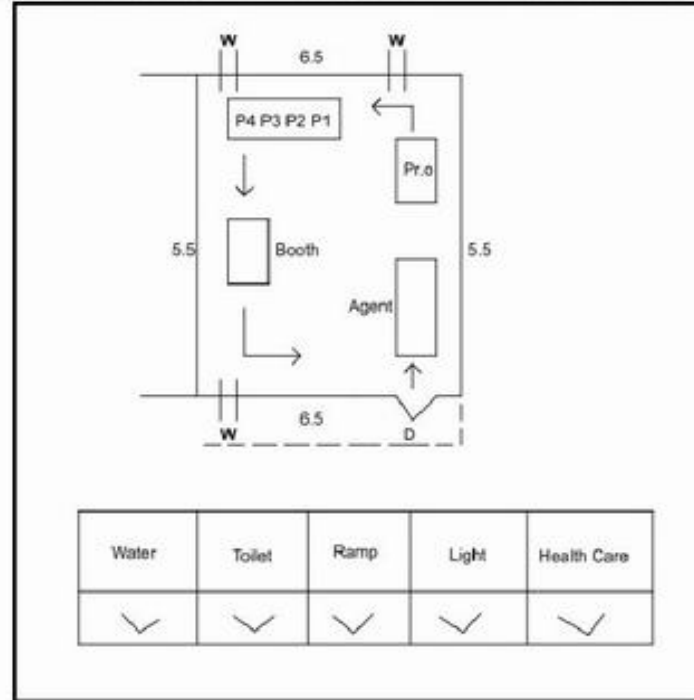

KRISHNAGIRI DISTRICT - கிருஷ்ணகிரி மாவட்டம்
051- UTHANGARAI ASSEMBLY CONSTITUENCY - ஊத்தங்கரை சட்டமன்ற தொகுதி
192 - Panchayat Union Middle School , Thuringipatti(a) Pappanoor - 635 207
192 - ஊராட்சி ஒன்றிய நடுநிலை பள்ளி, துரிஞ்சிபட்டி - 635 207

51-ஊத்தங்கரை சட்டமன்ற தொகுதி

வாக்காளர் பட்டியல் - 2017

பாகம் எண் 192

தொடர்ச்சி...

பிரிவு: 1-வெங்கடதாம்பட்டி (வ.கி) மற்றும் (ஊ) துரிஞ்சிப்பட்டி (பாப்பனூர்) வார்டு 2 , பின்கோடு : 635207

1	NLT0954230 வாக்காளர் பெயர்: சங்கீதா தந்தை பெயர்: பிரபு புதியபழைய வீட்டு எண்: 1/- வயது: 26 இனம்: பெண்	2	NLT0954248 வாக்காளர் பெயர்: பிரகாஸ் தந்தை பெயர்: சின்ராஜ் புதியபழைய வீட்டு எண்: 1/- வயது: 21 இனம்: ஆண்	3	NLT1207778 வாக்காளர் பெயர்: தமிழ்மொழி கணவர் பெயர்: பிரசாத் புதியபழைய வீட்டு எண்: 1/- வயது: 20 இனம்: பெண்
4	KMC2910438 வாக்காளர் பெயர்: ராணி கணவர் பெயர்: பெருமாள் புதியபழைய வீட்டு எண்: 2-3A / NA வயது: 47 இனம்: பெண்	5	KMC2910230 வாக்காளர் பெயர்: முரளி தந்தை பெயர்: பெருமாள் புதியபழைய வீட்டு எண்: 2-38 / NA வயது: 32 இனம்: ஆண்	6	NLT1168509 வாக்காளர் பெயர்: மாரிமுத்து தந்தை பெயர்: மாணிக்கம் புதியபழைய வீட்டு எண்: 3-143 / NA வயது: 38 இனம்: ஆண்
7	NLT1139500 வாக்காளர் பெயர்: புவனேஷ்வரி தந்தை பெயர்: ராஜசேகர் புதியபழைய வீட்டு எண்: 4 / NA வயது: 20 இனம்: பெண்	8	NLT0080218 வாக்காளர் பெயர்: சரிதா கணவர் பெயர்: பூபதி புதியபழைய வீட்டு எண்: 4 / NA வயது: 30 இனம்: பெண்	9	NLT0864876 வாக்காளர் பெயர்: குமாரசாமி தந்தை பெயர்: செல்லகவுண்டர் புதியபழைய வீட்டு எண்: 4-B / - வயது: 69 இனம்: ஆண்
10	NLT0864884 வாக்காளர் பெயர்: வீரம்மாள் கணவர் பெயர்: குமாரசாமி புதியபழைய வீட்டு எண்: 4-B / - வயது: 59 இனம்: பெண்	11	NLT0864843 வாக்காளர் பெயர்: நல்லம்மாள் கணவர் பெயர்: கணேசன் புதியபழைய வீட்டு எண்: 4-D / - வயது: 53 இனம்: பெண்	12	NLT0864850 வாக்காளர் பெயர்: ராஜேசுக்கர் தந்தை பெயர்: கணேசன் புதியபழைய வீட்டு எண்: 4-D / - வயது: 40 இனம்: ஆண்
13	NLT0864868 வாக்காளர் பெயர்: மலர் கணவர் பெயர்: ராஜசேகர் புதியபழைய வீட்டு எண்: 4-D / - வயது: 36 இனம்: பெண்	14	NLT0864835 வாக்காளர் பெயர்: கணேசன் தந்தை பெயர்: சின்னப்பையக்கவுண்டர் புதியபழைய வீட்டு எண்: 4D / 1 வயது: 63 இனம்: ஆண்	15	NLT0124404 வாக்காளர் பெயர்: கோகிலா கணவர் பெயர்: முனுசாமி புதியபழைய வீட்டு எண்: 7-B / NA வயது: 29 இனம்: பெண்
16	KMC2910248 வாக்காளர் பெயர்: சரவணன் தந்தை பெயர்: முருகன் புதியபழைய வீட்டு எண்: 8 / NA வயது: 40 இனம்: ஆண்	17	NLT0080135 வாக்காளர் பெயர்: சக்திவேல் தந்தை பெயர்: ராமசாமி புதியபழைய வீட்டு எண்: 9 / NA வயது: 31 இனம்: ஆண்	18	KMC1242064 வாக்காளர் பெயர்: பழனி தந்தை பெயர்: குப்பாகவுண்டர் புதியபழைய வீட்டு எண்: 10 / NA வயது: 74 இனம்: ஆண்
19	KMC1242213 வாக்காளர் பெயர்: வெள்ளையம்மாள் கணவர் பெயர்: பழனி புதியபழைய வீட்டு எண்: 10 / NA வயது: 64 இனம்: பெண்	20	TN/14/078/0381495 வாக்காளர் பெயர்: குமார் தந்தை பெயர்: பழனி புதியபழைய வீட்டு எண்: 10 / NA வயது: 40 இனம்: ஆண்	21	KMC1603364 வாக்காளர் பெயர்: இராஜேந்திரன் தந்தை பெயர்: பழனி புதியபழைய வீட்டு எண்: 10 / NA வயது: 36 இனம்: பெண்
22	NLT0589267 வாக்காளர் பெயர்: சாந்தி கணவர் பெயர்: இராஜேந்திரன் புதியபழைய வீட்டு எண்: 10 / - வயது: 30 இனம்: பெண்	23	KMC1601947 வாக்காளர் பெயர்: ராசாந்தி கணவர் பெயர்: குமார் புதியபழைய வீட்டு எண்: 10-1 / NA வயது: 35 இனம்: பெண்	24	KMC1242502 வாக்காளர் பெயர்: வெள்ளையக்கவுண்டர் தந்தை பெயர்: குப்பாகவுண்டர் புதியபழைய வீட்டு எண்: 11 / NA வயது: 79 இனம்: ஆண்
25	KMC1242197 வாக்காளர் பெயர்: வீரம்மாள் கணவர் பெயர்: வெள்ளையன் புதியபழைய வீட்டு எண்: 11 / NA வயது: 64 இனம்: பெண்	26	NLT0080226 வாக்காளர் பெயர்: கல்யாணகிருஷ்ணன் தந்தை பெயர்: வெங்கடாசலம் புதியபழைய வீட்டு எண்: 11 / NA வயது: 29 இனம்: ஆண்	27	KMC2910446 வாக்காளர் பெயர்: வசந்தி கணவர் பெயர்: தீர்த்தகிரி புதியபழைய வீட்டு எண்: 11A / NA வயது: 52 இனம்: பெண்
28	KMC2910263 வாக்காளர் பெயர்: பூபாலன் தந்தை பெயர்: தீர்த்தகிரி புதியபழைய வீட்டு எண்: 11A / NA வயது: 33 இனம்: ஆண்	29	TN/14/078/0381735 வாக்காளர் பெயர்: பெருமாள் தந்தை பெயர்: மாரையன் புதியபழைய வீட்டு எண்: 12 / NA வயது: 44 இனம்: ஆண்	30	KMC1601863 வாக்காளர் பெயர்: கௌரி கணவர் பெயர்: பெருமாள் புதியபழைய வீட்டு எண்: 12 / NA வயது: 40 இனம்: பெண்