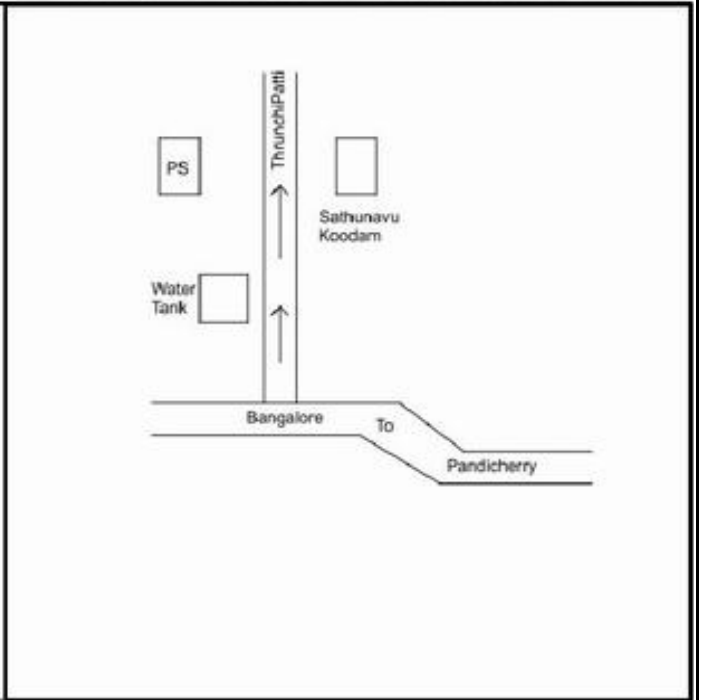

KRISHNAGIRI DISTRICT - கிருஷ்ணகிரி மாவட்டம்
051- UTHANGARAI ASSEMBLY CONSTITUENCY - ஊத்தங்கரை சட்டமன்ற தொகுதி
192 - Panchayat Union Middle School , Thuringipatti(a) Pappanoor - 635 207
192 - ஊராட்சி ஒன்றிய நடுநிலை பள்ளி, துரிஞ்சிபட்டி - 635 207

51-ஊத்தங்கரை சட்டமன்ற தொகுதி

வாக்காளர் பட்டியல் - 2017

பாகம் எண் 192

தொடர்ச்சி...

பிரிவு: 1-வெங்கடதாம்பட்டி (வ.கி) மற்றும் (ஊ) துரிஞ்சிப்பட்டி (பாப்பனூர்) வார்டு 2 , பின்கோடு : 635207

1	NLT0954230 வாக்காளர் பெயர்: சங்கீதா தந்தை பெயர்: பிரபு புதியபழைய வீட்டு எண்: 1/- வயது: 26 இனம்: பெண்	2	NLT0954248 வாக்காளர் பெயர்: பிரகாஸ் தந்தை பெயர்: சின்ராஜ் புதியபழைய வீட்டு எண்: 1/- வயது: 21 இனம்: ஆண்	3	NLT1207778 வாக்காளர் பெயர்: தமிழ்மொழி கணவர் பெயர்: பிரசாத் புதியபழைய வீட்டு எண்: 1/- வயது: 20 இனம்: பெண்
4	KMC2910438 வாக்காளர் பெயர்: ராணி கணவர் பெயர்: பெருமாள் புதியபழைய வீட்டு எண்: 2-3A / NA வயது: 47 இனம்: பெண்	5	KMC2910230 வாக்காளர் பெயர்: முரளி தந்தை பெயர்: பெருமாள் புதியபழைய வீட்டு எண்: 2-38 / NA வயது: 32 இனம்: ஆண்	6	NLT1168509 வாக்காளர் பெயர்: மாரிமுத்து தந்தை பெயர்: மாணிக்கம் புதியபழைய வீட்டு எண்: 3-143 / NA வயது: 38 இனம்: ஆண்
7	NLT1139500 வாக்காளர் பெயர்: புவனேஷ்வரி தந்தை பெயர்: ராஜசேகர் புதியபழைய வீட்டு எண்: 4 / NA வயது: 20 இனம்: பெண்	8	NLT0080218 வாக்காளர் பெயர்: சரிதா கணவர் பெயர்: பூபதி புதியபழைய வீட்டு எண்: 4 / NA வயது: 30 இனம்: பெண்	9	NLT0864876 வாக்காளர் பெயர்: குமாரசாமி தந்தை பெயர்: செல்லகவுண்டர் புதியபழைய வீட்டு எண்: 4-B / - வயது: 69 இனம்: ஆண்
10	NLT0864884 வாக்காளர் பெயர்: வீரம்மாள் கணவர் பெயர்: குமாரசாமி புதியபழைய வீட்டு எண்: 4-B / - வயது: 59 இனம்: பெண்	11	NLT0864843 வாக்காளர் பெயர்: நல்லம்மாள் கணவர் பெயர்: கணேசன் புதியபழைய வீட்டு எண்: 4-D / - வயது: 53 இனம்: பெண்	12	NLT0864850 வாக்காளர் பெயர்: ராஜேசுக்கர் தந்தை பெயர்: கணேசன் புதியபழைய வீட்டு எண்: 4-D / - வயது: 40 இனம்: ஆண்
13	NLT0864868 வாக்காளர் பெயர்: மலர் கணவர் பெயர்: ராஜசேகர் புதியபழைய வீட்டு எண்: 4-D / - வயது: 36 இனம்: பெண்	14	NLT0864835 வாக்காளர் பெயர்: கணேசன் தந்தை பெயர்: சின்னப்பையக்கவுண்டர் புதியபழைய வீட்டு எண்: 4D / 1 வயது: 63 இனம்: ஆண்	15	NLT0124404 வாக்காளர் பெயர்: கோகிலா கணவர் பெயர்: முனுசாமி புதியபழைய வீட்டு எண்: 7-B / NA வயது: 29 இனம்: பெண்
16	KMC2910248 வாக்காளர் பெயர்: சரவணன் தந்தை பெயர்: முருகன் புதியபழைய வீட்டு எண்: 8 / NA வயது: 40 இனம்: ஆண்	17	NLT0080135 வாக்காளர் பெயர்: சக்திவேல் தந்தை பெயர்: ராமசாமி புதியபழைய வீட்டு எண்: 9 / NA வயது: 31 இனம்: ஆண்	18	KMC1242064 வாக்காளர் பெயர்: பழனி தந்தை பெயர்: குப்பாகவுண்டர் புதியபழைய வீட்டு எண்: 10 / NA வயது: 74 இனம்: ஆண்
19	KMC1242213 வாக்காளர் பெயர்: வெள்ளையம்மாள் கணவர் பெயர்: பழனி புதியபழைய வீட்டு எண்: 10 / NA வயது: 64 இனம்: பெண்	20	TN/14/078/0381495 வாக்காளர் பெயர்: குமார் தந்தை பெயர்: பழனி புதியபழைய வீட்டு எண்: 10 / NA வயது: 40 இனம்: ஆண்	21	KMC1603364 வாக்காளர் பெயர்: இராஜேந்திரன் தந்தை பெயர்: பழனி புதியபழைய வீட்டு எண்: 10 / NA வயது: 36 இனம்: பெண்
22	NLT0589267 வாக்காளர் பெயர்: சாந்தி கணவர் பெயர்: இராஜேந்திரன் புதியபழைய வீட்டு எண்: 10 / - வயது: 30 இனம்: பெண்	23	KMC1601947 வாக்காளர் பெயர்: ராசாந்தி கணவர் பெயர்: குமார் புதியபழைய வீட்டு எண்: 10-1 / NA வயது: 35 இனம்: பெண்	24	KMC1242502 வாக்காளர் பெயர்: வெள்ளையக்கவுண்டர் தந்தை பெயர்: குப்பாகவுண்டர் புதியபழைய வீட்டு எண்: 11 / NA வயது: 79 இனம்: ஆண்
25	KMC1242197 வாக்காளர் பெயர்: வீரம்மாள் கணவர் பெயர்: வெள்ளையன் புதியபழைய வீட்டு எண்: 11 / NA வயது: 64 இனம்: பெண்	26	NLT0080226 வாக்காளர் பெயர்: கல்யாணகிருஷ்ணன் தந்தை பெயர்: வெங்கடாசலம் புதியபழைய வீட்டு எண்: 11 / NA வயது: 29 இனம்: ஆண்	27	KMC2910446 வாக்காளர் பெயர்: வசந்தி கணவர் பெயர்: தீர்த்தகிரி புதியபழைய வீட்டு எண்: 11A / NA வயது: 52 இனம்: பெண்
28	KMC2910263 வாக்காளர் பெயர்: பூபாலன் தந்தை பெயர்: தீர்த்தகிரி புதியபழைய வீட்டு எண்: 11A / NA வயது: 33 இனம்: ஆண்	29	TN/14/078/0381735 வாக்காளர் பெயர்: பெருமாள் தந்தை பெயர்: மாரையன் புதியபழைய வீட்டு எண்: 12 / NA வயது: 44 இனம்: ஆண்	30	KMC1601863 வாக்காளர் பெயர்: கௌரி கணவர் பெயர்: பெருமாள் புதியபழைய வீட்டு எண்: 12 / NA வயது: 40 இனம்: பெண்