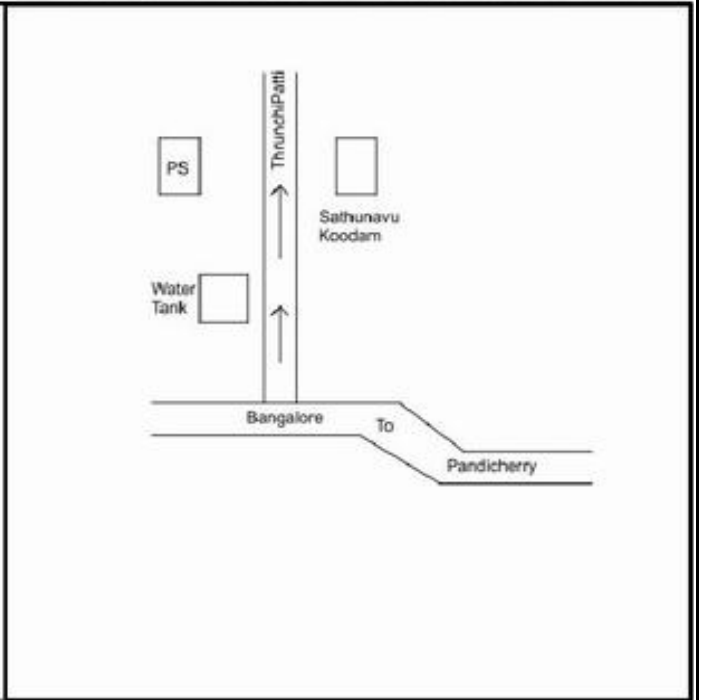

KRISHNAGIRI DISTRICT - கிருஷ்ணகிரி மாவட்டம்
051- UTHANGARAI ASSEMBLY CONSTITUENCY - ஊத்தங்கரை சட்டமன்ற தொகுதி
192 - Panchayat Union Middle School , Thuringipatti(a) Pappanoor - 635 207
192 - ஊராட்சி ஒன்றிய நடுநிலை பள்ளி, துரிஞ்சிபட்டி - 635 207

51-ஊத்தங்கரை சட்டமன்ற தொகுதி

வாக்காளர் பட்டியல் - 2018

பாகம் எண் 192

தொடர்ச்சி...

பிரிவு: 1-வெங்கடதாம்பட்டி (வ.கி) மற்றும் (ஊ) துரிஞ்சிப்பட்டி (பாப்பனூர்) வார்டு 2 , பின்கோடு : 635207

1	NLT0954230 வாக்காளர் பெயர்: சங்கீதா தந்தை பெயர்: பிரபு புதியபழைய வீட்டு எண்: 1/- வயது: 27 இனம்: பெண்	2	NLT0954248 வாக்காளர் பெயர்: பிரகாஸ் தந்தை பெயர்: சின்ராஜ் புதியபழைய வீட்டு எண்: 1/- வயது: 22 இனம்: ஆண்	3	NLT1207778 வாக்காளர் பெயர்: தமிழ்மொழி கணவர் பெயர்: பிரசாத் புதியபழைய வீட்டு எண்: 1/- வயது: 21 இனம்: பெண்
4	KMC2910438 வாக்காளர் பெயர்: ராணி கணவர் பெயர்: பெருமாள் புதியபழைய வீட்டு எண்: 2-3A / NA வயது: 48 இனம்: பெண்	5	KMC2910230 வாக்காளர் பெயர்: முரளி தந்தை பெயர்: பெருமாள் புதியபழைய வீட்டு எண்: 2-38 / NA வயது: 33 இனம்: ஆண்	6	NLT1168509 வாக்காளர் பெயர்: மாரிமுத்து தந்தை பெயர்: மாணிக்கம் புதியபழைய வீட்டு எண்: 3-143 / NA வயது: 39 இனம்: ஆண்
7	NLT0080218 வாக்காளர் பெயர்: சரிதா கணவர் பெயர்: பூபதி புதியபழைய வீட்டு எண்: 4 / NA வயது: 31 இனம்: பெண்	8	NLT1139500 வாக்காளர் பெயர்: புவனேஷ்வரி தந்தை பெயர்: ராஜசேகர் புதியபழைய வீட்டு எண்: 4 / NA வயது: 21 இனம்: பெண்	9	NLT0864884 வாக்காளர் பெயர்: வீரம்மாள் கணவர் பெயர்: குமாரசாமி புதியபழைய வீட்டு எண்: 4-B / - வயது: 60 இனம்: பெண்
10	NLT0864843 வாக்காளர் பெயர்: நல்லம்மாள் கணவர் பெயர்: கணேசன் புதியபழைய வீட்டு எண்: 4-D / - வயது: 54 இனம்: பெண்	11	NLT0864850 வாக்காளர் பெயர்: ராஜசேகர் தந்தை பெயர்: கணேசன் புதியபழைய வீட்டு எண்: 4-D / - வயது: 41 இனம்: ஆண்	12	NLT0864868 வாக்காளர் பெயர்: மலர் கணவர் பெயர்: ராஜசேகர் புதியபழைய வீட்டு எண்: 4-D / - வயது: 37 இனம்: பெண்
13	NLT0124404 வாக்காளர் பெயர்: கோகிலா கணவர் பெயர்: முனுசாமி புதியபழைய வீட்டு எண்: 7-B / NA வயது: 30 இனம்: பெண்	14	KMC2910248 வாக்காளர் பெயர்: சரவணன் தந்தை பெயர்: முருகன் புதியபழைய வீட்டு எண்: 8 / NA வயது: 41 இனம்: ஆண்	15	NLT0080135 வாக்காளர் பெயர்: சக்திவேல் தந்தை பெயர்: ராமசாமி புதியபழைய வீட்டு எண்: 9 / NA வயது: 32 இனம்: ஆண்
16	KMC1242064 வாக்காளர் பெயர்: பழனி தந்தை பெயர்: குப்பாகவுண்டர் புதியபழைய வீட்டு எண்: 10 / NA வயது: 75 இனம்: ஆண்	17	KMC1242213 வாக்காளர் பெயர்: வெள்ளையம்மாள் கணவர் பெயர்: பழனி புதியபழைய வீட்டு எண்: 10 / NA வயது: 65 இனம்: பெண்	18	TN/14/078/0381495 வாக்காளர் பெயர்: குமார் தந்தை பெயர்: பழனி புதியபழைய வீட்டு எண்: 10 / NA வயது: 41 இனம்: ஆண்
19	KMC1603364 வாக்காளர் பெயர்: இராஜேந்திரன் தந்தை பெயர்: பழனி புதியபழைய வீட்டு எண்: 10 / NA வயது: 37 இனம்: பெண்	20	NLT0589267 வாக்காளர் பெயர்: சாந்தி கணவர் பெயர்: இராஜேந்திரன் புதியபழைய வீட்டு எண்: 10 / - வயது: 31 இனம்: பெண்	21	KMC1601947 வாக்காளர் பெயர்: ராசாத்தி கணவர் பெயர்: குமார் புதியபழைய வீட்டு எண்: 10-1 / NA வயது: 36 இனம்: பெண்
22	KMC1242502 வாக்காளர் பெயர்: வெள்ளையக்கவுண்டர் தந்தை பெயர்: குப்பாகவுண்டர் புதியபழைய வீட்டு எண்: 11 / NA வயது: 80 இனம்: ஆண்	23	KMC1242197 வாக்காளர் பெயர்: வீரம்மாள் கணவர் பெயர்: வெள்ளையன் புதியபழைய வீட்டு எண்: 11 / NA வயது: 65 இனம்: பெண்	24	NLT0080226 வாக்காளர் பெயர்: கல்யாணகிருஷ்ணன் தந்தை பெயர்: வெங்கடாசலம் புதியபழைய வீட்டு எண்: 11 / NA வயது: 30 இனம்: ஆண்
25	KMC2910446 வாக்காளர் பெயர்: வசந்தி கணவர் பெயர்: தீர்த்தகிரி புதியபழைய வீட்டு எண்: 11A / NA வயது: 53 இனம்: பெண்	26	KMC2910263 வாக்காளர் பெயர்: பூபாலன் தந்தை பெயர்: தீர்த்தகிரி புதியபழைய வீட்டு எண்: 11A / NA வயது: 34 இனம்: ஆண்	27	JMS1410356 வாக்காளர் பெயர்: பசுவன் தந்தை பெயர்: சாப்ஜான் புதியபழைய வீட்டு எண்: 12 / NA வயது: 51 இனம்: பெண்
28	TN/14/078/0381735 வாக்காளர் பெயர்: பெருமாள் தந்தை பெயர்: மாரையன் புதியபழைய வீட்டு எண்: 12 / NA வயது: 45 இனம்: ஆண்	29	KMC1601863 வாக்காளர் பெயர்: கௌரி கணவர் பெயர்: பெருமாள் புதியபழைய வீட்டு எண்: 12 / NA வயது: 41 இனம்: பெண்	30	NLT1168517 வாக்காளர் பெயர்: சத்யா கணவர் பெயர்: மாரிமுத்து புதியபழைய வீட்டு எண்: 12 / NA வயது: 32 இனம்: பெண்