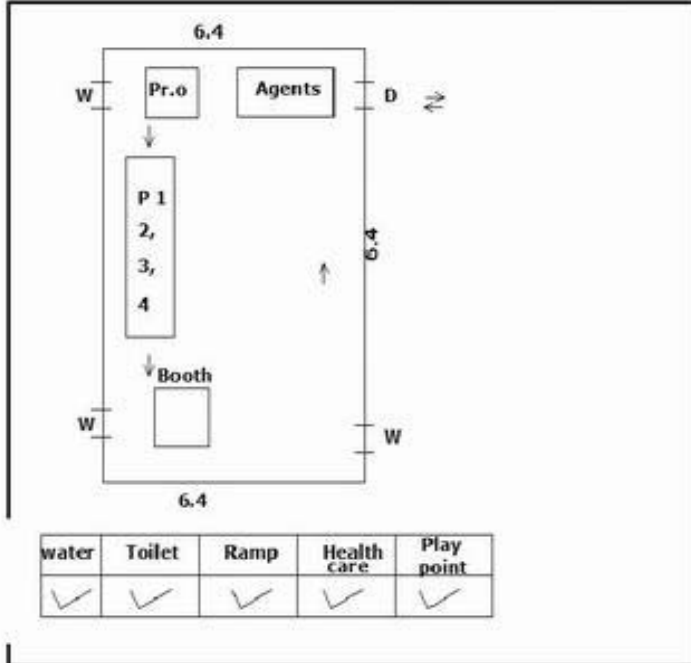

KRISHNAGIRI DISTRICT - கிருஷ்ணகிரி மாவட்டம்

051- UTHANGARAI ASSEMBLY CONSTITUENCY - ஊத்தங்கரை சட்டமன்ற தொகுதி

191 - Panchayat Union Primary School, Chinnathalapaddi - 635 307

191 - ஊராட்சி ஒன்றிய துவக்க பள்ளி, சின்னதலபட்டி - 635 307

51-ஊத்தங்கரை சட்டமன்ற தொகுதி

வாக்காளர் பட்டியல் - 2018

பாகம் எண் 191

தொடர்ச்சி...

பிரிவு: 1-சின்னதள்ளப்பாடி (வ.கி),மிட்டப்பள்ளி (ஊ) வார்டு 1 சின்னதள்ளப்பாடி , பின்கோடு : 635307

1	NLT0672246 வாக்காளர் பெயர்: அமுதா கணவர் பெயர்: ராஜேந்திரன் புதியபழைய வீட்டு எண்: 1/- வயது: 57 இனம்: பெண்	2	NLT0588640 வாக்காளர் பெயர்: குப்பு தந்தை பெயர்: அண்ணாமலை புதியபழைய வீட்டு எண்: 1/- வயது: 55 இனம்: பெண்	3	NLT0588624 வாக்காளர் பெயர்: சங்கர் மற்றவர் பெயர்: சின்னதம்பி புதியபழைய வீட்டு எண்: 1/- வயது: 48 இனம்: ஆண்
4	NLT0588632 வாக்காளர் பெயர்: புஷ்பா மற்றவர் பெயர்: சங்கர் புதியபழைய வீட்டு எண்: 1/- வயது: 43 இனம்: பெண்	5	NLT0629154 வாக்காளர் பெயர்: வேடியப்பன் மற்றவர் பெயர்: வேடியப்பன் புதியபழைய வீட்டு எண்: 1/- வயது: 43 இனம்: ஆண்	6	NLT0588459 வாக்காளர் பெயர்: அசோக் மற்றவர் பெயர்: அசோக் புதியபழைய வீட்டு எண்: 1/- வயது: 38 இனம்: ஆண்
7	NLT0724369 வாக்காளர் பெயர்: தனபாக்கியம் கணவர் பெயர்: ராஜா புதியபழைய வீட்டு எண்: 1/- வயது: 38 இனம்: பெண்	8	NLT0672469 வாக்காளர் பெயர்: விஜயன் தாய் பெயர்: அமுதா புதியபழைய வீட்டு எண்: 1/- வயது: 37 இனம்: ஆண்	9	NLT0672360 வாக்காளர் பெயர்: செந்தில்குமார் தந்தை பெயர்: ராஜேந்திரன் புதியபழைய வீட்டு எண்: 1/- வயது: 35 இனம்: ஆண்
10	JMS3264363 வாக்காளர் பெயர்: சங்கீதா கணவர் பெயர்: தருமன் புதியபழைய வீட்டு எண்: 1/NA வயது: 35 இனம்: பெண்	11	NLT0588442 வாக்காளர் பெயர்: சர்மிளா மற்றவர் பெயர்: அசோக் புதியபழைய வீட்டு எண்: 1/- வயது: 34 இனம்: பெண்	12	NLT0724211 வாக்காளர் பெயர்: ஸ்ரீதேவி கணவர் பெயர்: சம்பத்குமார் புதியபழைய வீட்டு எண்: 1/- வயது: 31 இனம்: பெண்
13	NLT0672451 வாக்காளர் பெயர்: கீதா கணவர் பெயர்: செந்தில்குமார் புதியபழைய வீட்டு எண்: 1/- வயது: 29 இனம்: பெண்	14	NLT0724229 வாக்காளர் பெயர்: சித்ரா தந்தை பெயர்: பாக்கிராஜ் புதியபழைய வீட்டு எண்: 1/- வயது: 29 இனம்: பெண்	15	NLT0724260 வாக்காளர் பெயர்: மாரி கணவர் பெயர்: காளிமுத்து புதியபழைய வீட்டு எண்: 1/- வயது: 28 இனம்: பெண்
16	NLT0724393 வாக்காளர் பெயர்: நந்தினி கணவர் பெயர்: பிரகாஷ் புதியபழைய வீட்டு எண்: 1/- வயது: 28 இனம்: பெண்	17	NLT0124289 வாக்காளர் பெயர்: குமரேசன் தந்தை பெயர்: சக்ரவர்த்தி புதியபழைய வீட்டு எண்: 1/NA வயது: 27 இனம்: ஆண்	18	NLT0724377 வாக்காளர் பெயர்: பிரகாஷ் தந்தை பெயர்: தேவராசன் புதியபழைய வீட்டு எண்: 1/- வயது: 26 இனம்: ஆண்
19	NLT0724310 வாக்காளர் பெயர்: தினகரன் தந்தை பெயர்: சேகர் புதியபழைய வீட்டு எண்: 1/- வயது: 26 இனம்: ஆண்	20	NLT0724336 வாக்காளர் பெயர்: ஈஸ்வரி தந்தை பெயர்: கிருஷ்ணன் புதியபழைய வீட்டு எண்: 1/- வயது: 25 இனம்: பெண்	21	NLT0724344 வாக்காளர் பெயர்: ராஜேஸ்வரி தந்தை பெயர்: முனுசாமி புதியபழைய வீட்டு எண்: 1/- வயது: 25 இனம்: பெண்
22	NLT0864561 வாக்காளர் பெயர்: ரஞ்சிதா கணவர் பெயர்: விஜயன் புதியபழைய வீட்டு எண்: 1/NA வயது: 25 இனம்: பெண்	23	NLT0954156 வாக்காளர் பெயர்: சதிஸ்குமார் தந்தை பெயர்: தேவன் புதியபழைய வீட்டு எண்: 1/- வயது: 23 இனம்: ஆண்	24	NLT1238807 வாக்காளர் பெயர்: வினோதினி கணவர் பெயர்: அரவிந்த் புதியபழைய வீட்டு எண்: 1/- வயது: 23 இனம்: பெண்
25	NLT1051317 வாக்காளர் பெயர்: சத்தியா கணவர் பெயர்: பிரகாஷ் புதியபழைய வீட்டு எண்: 1/1 வயது: 23 இனம்: பெண்	26	NLT0953984 வாக்காளர் பெயர்: திம்மராயன் தந்தை பெயர்: சென்னகிருஷ்ணன் புதியபழைய வீட்டு எண்: 1/- வயது: 23 இனம்: ஆண்	27	NLT0953877 வாக்காளர் பெயர்: கோமதி தந்தை பெயர்: ராமசந்திரன் புதியபழைய வீட்டு எண்: 1/- வயது: 22 இனம்: ஆண்
28	NLT0953968 வாக்காளர் பெயர்: மோகனப்பிரியா தந்தை பெயர்: கிருஷ்ணன் புதியபழைய வீட்டு எண்: 1/- வயது: 22 இனம்: பெண்	29	NLT0954008 வாக்காளர் பெயர்: வித்யா தந்தை பெயர்: குமார் புதியபழைய வீட்டு எண்: 1/- வயது: 22 இனம்: பெண்	30	NLT1094457 வாக்காளர் பெயர்: செந்தமிழ் ச தந்தை பெயர்: சங்கர் புதியபழைய வீட்டு எண்: 1/- வயது: 22 இனம்: ஆண்