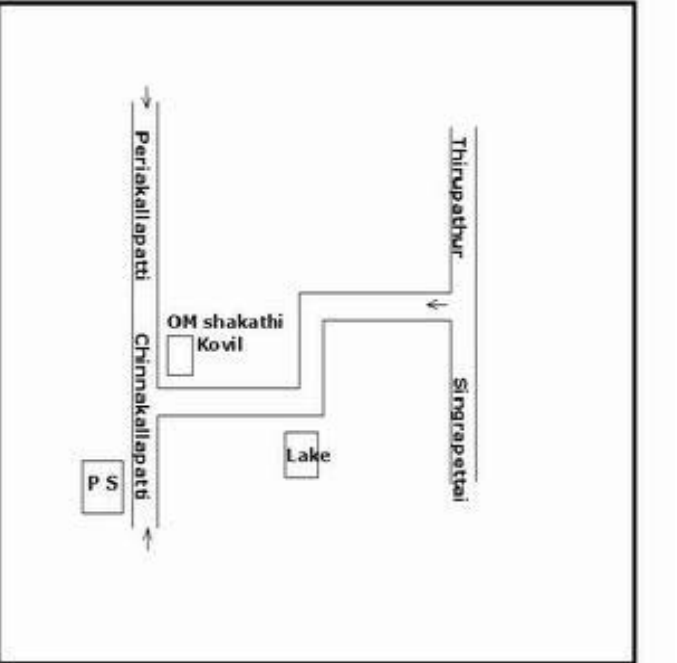

KRISHNAGIRI DISTRICT - கிருஷ்ணகிரி மாவட்டம்

051- UTHANGARAI ASSEMBLY CONSTITUENCY - ஊத்தங்கரை சட்டமன்ற தொகுதி

191 - Panchayat Union Primary School, Chinnathalapaddi - 635 307

191 - ஊராட்சி ஒன்றிய துவக்க பள்ளி, சின்னதலபட்டி - 635 307

51-ஊத்தங்கரை சட்டமன்ற தொகுதி

வாக்காளர் பட்டியல் - 2018

பாகம் எண் 191

தொடர்ச்சி...

பிரிவு: 1-சின்னதள்ளப்பாடி (வ.கி),மிட்டப்பள்ளி (ஊ) வார்டு 1 சின்னதள்ளப்பாடி , பின்கோடு : 635307

1	NLT0672246 வாக்காளர் பெயர்: அமுதா கணவர் பெயர்: ராஜேந்திரன் புதியபழைய வீட்டு எண்: 1/- வயது: 57 இனம்: பெண்	2	NLT0588640 வாக்காளர் பெயர்: குப்பு தந்தை பெயர்: அண்ணாமலை புதியபழைய வீட்டு எண்: 1/- வயது: 55 இனம்: பெண்	3	NLT0588624 வாக்காளர் பெயர்: சங்கர் மற்றவர் பெயர்: சின்னதம்பி புதியபழைய வீட்டு எண்: 1/- வயது: 48 இனம்: ஆண்
4	NLT0588632 வாக்காளர் பெயர்: புஷ்பா மற்றவர் பெயர்: சங்கர் புதியபழைய வீட்டு எண்: 1/- வயது: 43 இனம்: பெண்	5	NLT0629154 வாக்காளர் பெயர்: வேடியப்பன் மற்றவர் பெயர்: வேடியப்பன் புதியபழைய வீட்டு எண்: 1/- வயது: 43 இனம்: ஆண்	6	NLT0588459 வாக்காளர் பெயர்: அசோக் மற்றவர் பெயர்: அசோக் புதியபழைய வீட்டு எண்: 1/- வயது: 38 இனம்: ஆண்
7	NLT0724369 வாக்காளர் பெயர்: தனபாக்கியம் கணவர் பெயர்: ராஜா புதியபழைய வீட்டு எண்: 1/- வயது: 38 இனம்: பெண்	8	NLT0672469 வாக்காளர் பெயர்: விஜயன் தாய் பெயர்: அமுதா புதியபழைய வீட்டு எண்: 1/- வயது: 37 இனம்: ஆண்	9	NLT0672360 வாக்காளர் பெயர்: செந்தில்குமார் தந்தை பெயர்: ராஜேந்திரன் புதியபழைய வீட்டு எண்: 1/- வயது: 35 இனம்: ஆண்
10	JMS3264363 வாக்காளர் பெயர்: சங்கீதா கணவர் பெயர்: தருமன் புதியபழைய வீட்டு எண்: 1/NA வயது: 35 இனம்: பெண்	11	NLT0588442 வாக்காளர் பெயர்: சர்மிளா மற்றவர் பெயர்: அசோக் புதியபழைய வீட்டு எண்: 1/- வயது: 34 இனம்: பெண்	12	NLT0724211 வாக்காளர் பெயர்: ஸ்ரீதேவி கணவர் பெயர்: சம்பத்குமார் புதியபழைய வீட்டு எண்: 1/- வயது: 31 இனம்: பெண்
13	NLT0672451 வாக்காளர் பெயர்: கீதா கணவர் பெயர்: செந்தில்குமார் புதியபழைய வீட்டு எண்: 1/- வயது: 29 இனம்: பெண்	14	NLT0724229 வாக்காளர் பெயர்: சித்ரா தந்தை பெயர்: பாக்கிராஜ் புதியபழைய வீட்டு எண்: 1/- வயது: 29 இனம்: பெண்	15	NLT0724260 வாக்காளர் பெயர்: மாரி கணவர் பெயர்: காளிமுத்து புதியபழைய வீட்டு எண்: 1/- வயது: 28 இனம்: பெண்
16	NLT0724393 வாக்காளர் பெயர்: நந்தினி கணவர் பெயர்: பிரகாஷ் புதியபழைய வீட்டு எண்: 1/- வயது: 28 இனம்: பெண்	17	NLT0124289 வாக்காளர் பெயர்: குமரேசன் தந்தை பெயர்: சக்ரவர்த்தி புதியபழைய வீட்டு எண்: 1/NA வயது: 27 இனம்: ஆண்	18	NLT0724377 வாக்காளர் பெயர்: பிரகாஷ் தந்தை பெயர்: தேவராசன் புதியபழைய வீட்டு எண்: 1/- வயது: 26 இனம்: ஆண்
19	NLT0724310 வாக்காளர் பெயர்: தினகரன் தந்தை பெயர்: சேகர் புதியபழைய வீட்டு எண்: 1/- வயது: 26 இனம்: ஆண்	20	NLT0724336 வாக்காளர் பெயர்: ஈஸ்வரி தந்தை பெயர்: கிருஷ்ணன் புதியபழைய வீட்டு எண்: 1/- வயது: 25 இனம்: பெண்	21	NLT0724344 வாக்காளர் பெயர்: ராஜேஸ்வரி தந்தை பெயர்: முனுசாமி புதியபழைய வீட்டு எண்: 1/- வயது: 25 இனம்: பெண்
22	NLT0864561 வாக்காளர் பெயர்: ரஞ்சிதா கணவர் பெயர்: விஜயன் புதியபழைய வீட்டு எண்: 1/NA வயது: 25 இனம்: பெண்	23	NLT0954156 வாக்காளர் பெயர்: சதிஸ்குமார் தந்தை பெயர்: தேவன் புதியபழைய வீட்டு எண்: 1/- வயது: 23 இனம்: ஆண்	24	NLT1238807 வாக்காளர் பெயர்: வினோதினி கணவர் பெயர்: அரவிந்த் புதியபழைய வீட்டு எண்: 1/- வயது: 23 இனம்: பெண்
25	NLT1051317 வாக்காளர் பெயர்: சத்தியா கணவர் பெயர்: பிரகாஷ் புதியபழைய வீட்டு எண்: 1/1 வயது: 23 இனம்: பெண்	26	NLT0953984 வாக்காளர் பெயர்: திம்மராயன் தந்தை பெயர்: சென்னகிருஷ்ணன் புதியபழைய வீட்டு எண்: 1/- வயது: 23 இனம்: ஆண்	27	NLT0953877 வாக்காளர் பெயர்: கோமதி தந்தை பெயர்: ராமசந்திரன் புதியபழைய வீட்டு எண்: 1/- வயது: 22 இனம்: ஆண்
28	NLT0953968 வாக்காளர் பெயர்: மோகனப்பிரியா தந்தை பெயர்: கிருஷ்ணன் புதியபழைய வீட்டு எண்: 1/- வயது: 22 இனம்: பெண்	29	NLT0954008 வாக்காளர் பெயர்: வித்யா தந்தை பெயர்: குமார் புதியபழைய வீட்டு எண்: 1/- வயது: 22 இனம்: பெண்	30	NLT1094457 வாக்காளர் பெயர்: செந்தமிழ் ச தந்தை பெயர்: சங்கர் புதியபழைய வீட்டு எண்: 1/- வயது: 22 இனம்: ஆண்