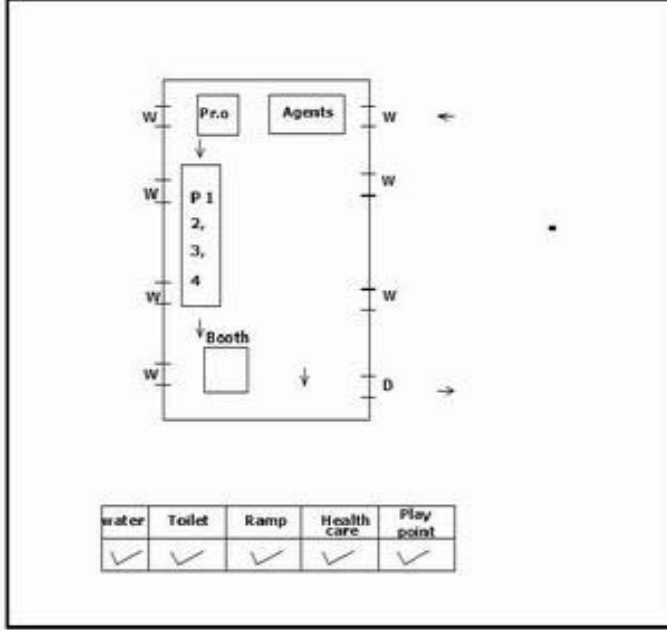

KRISHNAGIRI DISTRICT - கிருஷ்ணகிரி மாவட்டம்
051- UTHANGARAI ASSEMBLY CONSTITUENCY - ஊத்தங்கரை சட்டமன்ற தொகுதி
190 - Panchayat Union Middle School, Naipirampatti - 635 207
190 - ஊராட்சி ஒன்றிய நடுநிலை பள்ளி, நைபிரம்பட்டி - 635 207

51-ஊத்தங்கரை சட்டமன்ற தொகுதி

வாக்காளர் பட்டியல் - 2018

பாகம் எண் 190

தொடர்ச்சி...

பிரிவு: 1-மாரம்பட்டி (வ.கி) மற்றும் (ஊ) வார்டு 3 நாய்பிராம்பட்டி பகுதி 1, பின்கோடு : 635207