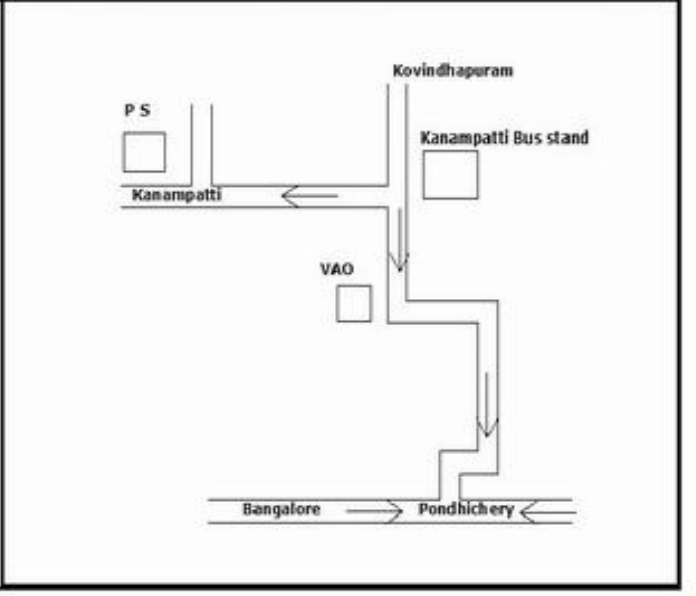

KRISHNAGIRI DISTRICT - கிருஷ்ணகிரி மாவட்டம்
051- UTHANGARAI ASSEMBLY CONSTITUENCY - ஊத்தங்கரை சட்டமன்ற தொகுதி
189 - Panchayat Union Middle School, Marampatti - 635 207
189 - ஊராட்சி ஒன்றிய நடுநிலை பள்ளி, மரம்பட்டி - 635 207

51-ஊத்தங்கரை சட்டமன்ற தொகுதி

வாக்காளர் பட்டியல் - 2018

பாகம் எண் 189

தொடர்ச்சி...

பிரிவு: 1-மாறம்பட்டி (வ.கி) மற்றும் (ஊ) வார்டு 2 மாறம்பட்டி, பின்கோடு : 635207

1	NLT0863670 வாக்காளர் பெயர்: அரிதாஸ் தந்தை பெயர்: கௌரன் புதியபழைய வீட்டு எண்: B1-99 / NA வயது: 23 இனம்: ஆண்	2	NLT1168350 வாக்காளர் பெயர்: பரதன் தந்தை பெயர்: கௌரன் புதியபழைய வீட்டு எண்: B1-99 / NA வயது: 22 இனம்: ஆண்	3	NLT0723882 வாக்காளர் பெயர்: மணிவண்ணன் தந்தை பெயர்: ராமசாமிசுவண்டர் புதியபழைய வீட்டு எண்: 1 / - வயது: 72 இனம்: ஆண்
4	NLT0671859 வாக்காளர் பெயர்: பாப்பாத்தி கணவர் பெயர்: ரங்கையகவுண்டர் புதியபழைய வீட்டு எண்: 1 / - வயது: 69 இனம்: பெண்	5	NLT0723866 வாக்காளர் பெயர்: வசந்தா கணவர் பெயர்: மணிவண்ணன் புதியபழைய வீட்டு எண்: 1 / - வயது: 58 இனம்: பெண்	6	NLT0723999 வாக்காளர் பெயர்: மேரி கணவர் பெயர்: கோவிந்தசாமி புதியபழைய வீட்டு எண்: 1 / - வயது: 56 இனம்: பெண்
7	NLT1308477 வாக்காளர் பெயர்: கண்ணகி கணவர் பெயர்: பாலு புதியபழைய வீட்டு எண்: 1 / - வயது: 48 இனம்: பெண்	8	NLT0586842 வாக்காளர் பெயர்: துரைசாமி தந்தை பெயர்: ராஜாகவுண்டர் புதியபழைய வீட்டு எண்: 1 / - வயது: 38 இனம்: ஆண்	9	NLT0629014 வாக்காளர் பெயர்: சென்னம்மாள் கணவர் பெயர்: ஞானபிரான் புதியபழைய வீட்டு எண்: 1 / NA வயது: 36 இனம்: பெண்
10	NLT0723858 வாக்காளர் பெயர்: திவ்யா கணவர் பெயர்: மோகன் புதியபழைய வீட்டு எண்: 1 / - வயது: 33 இனம்: பெண்	11	NLT0586867 வாக்காளர் பெயர்: அருண்பிரியா கணவர் பெயர்: சரவணன் புதியபழைய வீட்டு எண்: 1 / - வயது: 31 இனம்: பெண்	12	NLT0778753 வாக்காளர் பெயர்: கிருஷ்ணன் தந்தை பெயர்: கோவிந்தசாமி புதியபழைய வீட்டு எண்: 1 / - வயது: 31 இனம்: ஆண்
13	NLT0587014 வாக்காளர் பெயர்: குமரேசன் தந்தை பெயர்: பாலு புதியபழைய வீட்டு எண்: 1 / - வயது: 31 இனம்: ஆண்	14	NLT0778779 வாக்காளர் பெயர்: சுமதி கணவர் பெயர்: ராஜிவ்காந்தி புதியபழைய வீட்டு எண்: 1 / - வயது: 30 இனம்: பெண்	15	NLT0778787 வாக்காளர் பெயர்: நாகராஜ் தந்தை பெயர்: திப்பையசாமி புதியபழைய வீட்டு எண்: 1 / - வயது: 30 இனம்: ஆண்
16	NLT1139096 வாக்காளர் பெயர்: ரத்னா கணவர் பெயர்: முருகன் புதியபழைய வீட்டு எண்: 1 / - வயது: 29 இனம்: பெண்	17	NLT0586859 வாக்காளர் பெயர்: மோகனா தந்தை பெயர்: கண்ணன் புதியபழைய வீட்டு எண்: 1 / - வயது: 28 இனம்: பெண்	18	NLT0778712 வாக்காளர் பெயர்: தேவேந்திரன் தந்தை பெயர்: இராமலிங்கம் புதியபழைய வீட்டு எண்: 1 / - வயது: 28 இனம்: ஆண்
19	NLT0778738 வாக்காளர் பெயர்: தீபா தந்தை பெயர்: இராஜா புதியபழைய வீட்டு எண்: 1 / - வயது: 28 இனம்: பெண்	20	NLT0586834 வாக்காளர் பெயர்: கோமதி கணவர் பெயர்: சிவராஜி புதியபழைய வீட்டு எண்: 1 / - வயது: 27 இனம்: பெண்	21	NLT0586800 வாக்காளர் பெயர்: அரிதாஸ் தந்தை பெயர்: பன்னீர்செல்வம் புதியபழைய வீட்டு எண்: 1 / - வயது: 26 இனம்: ஆண்
22	NLT0778795 வாக்காளர் பெயர்: உண்ணாமலை கணவர் பெயர்: நாகராஜ் புதியபழைய வீட்டு எண்: 1 / - வயது: 26 இனம்: பெண்	23	NLT1260165 வாக்காளர் பெயர்: அஸ்வினி கணவர் பெயர்: ராமகிருஷ்ணன் புதியபழைய வீட்டு எண்: 1 / - வயது: 26 இனம்: பெண்	24	NLT0723841 வாக்காளர் பெயர்: மஞ்சளா கணவர் பெயர்: கிருஷ்ணன் புதியபழைய வீட்டு எண்: 1 / - வயது: 24 இனம்: பெண்
25	NLT0723940 வாக்காளர் பெயர்: வளர்மதி தந்தை பெயர்: மாதேஸ் புதியபழைய வீட்டு எண்: 1 / - வயது: 24 இனம்: பெண்	26	NLT1050517 வாக்காளர் பெயர்: அசோக்குமார் தாய் பெயர்: எல்லாம்மாள் புதியபழைய வீட்டு எண்: 1 / NA வயது: 23 இனம்: ஆண்	27	NLT1139088 வாக்காளர் பெயர்: ஜோதி கணவர் பெயர்: வெங்கடாசலம் புதியபழைய வீட்டு எண்: 1 / - வயது: 23 இனம்: பெண்
28	NLT1238591 வாக்காளர் பெயர்: அன்பரசி கணவர் பெயர்: மோகன் புதியபழைய வீட்டு எண்: 1 / - வயது: 22 இனம்: பெண்	29	NLT1238609 வாக்காளர் பெயர்: மஞ்சப்பிரியா தந்தை பெயர்: செல்வராஜ் புதியபழைய வீட்டு எண்: 1 / - வயது: 20 இனம்: பெண்	30	NLT0863712 வாக்காளர் பெயர்: வெங்கடேசன் தந்தை பெயர்: சாமிகண்ணு புதியபழைய வீட்டு எண்: 1-56 / 1-56 வயது: 24 இனம்: ஆண்