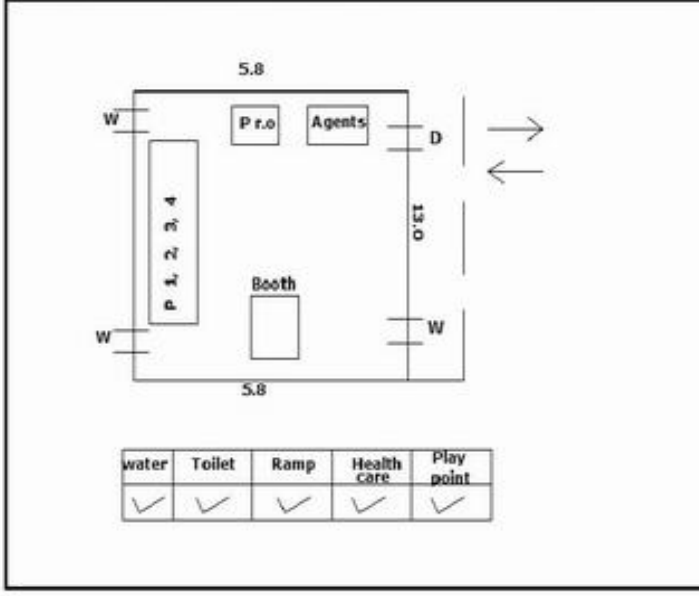

KRISHNAGIRI DISTRICT - கிருஷ்ணகிரி மாவட்டம்
051- UTHANGARAI ASSEMBLY CONSTITUENCY - ஊத்தங்கரை சட்டமன்ற தொகுதி
189 - Panchayat Union Middle School, Marampatti - 635 207
189 - ஊராட்சி ஒன்றிய நடுநிலை பள்ளி, மரம்பட்டி - 635 207

51-ஊத்தங்கரை சட்டமன்ற தொகுதி

வாக்காளர் பட்டியல் - 2018

பாகம் எண் 189

தொடர்ச்சி...

பிரிவு: 1-மாறம்பட்டி (வ.கி) மற்றும் (ஊ) வார்டு 2 மாறம்பட்டி, பின்கோடு : 635207

1	NLT0863670 வாக்காளர் பெயர்: அரிதாஸ் தந்தை பெயர்: கௌரன் புதியபழைய வீட்டு எண்: B1-99 / NA வயது: 23 இனம்: ஆண்	2	NLT1168350 வாக்காளர் பெயர்: பரதன் தந்தை பெயர்: கௌரன் புதியபழைய வீட்டு எண்: B1-99 / NA வயது: 22 இனம்: ஆண்	3	NLT0723882 வாக்காளர் பெயர்: மணிவண்ணன் தந்தை பெயர்: ராமசாமிசுவண்டர் புதியபழைய வீட்டு எண்: 1 / - வயது: 72 இனம்: ஆண்
4	NLT0671859 வாக்காளர் பெயர்: பாப்பாத்தி கணவர் பெயர்: ரங்கையகவுண்டர் புதியபழைய வீட்டு எண்: 1 / - வயது: 69 இனம்: பெண்	5	NLT0723866 வாக்காளர் பெயர்: வசந்தா கணவர் பெயர்: மணிவண்ணன் புதியபழைய வீட்டு எண்: 1 / - வயது: 58 இனம்: பெண்	6	NLT0723999 வாக்காளர் பெயர்: மேரி கணவர் பெயர்: கோவிந்தசாமி புதியபழைய வீட்டு எண்: 1 / - வயது: 56 இனம்: பெண்
7	NLT1308477 வாக்காளர் பெயர்: கண்ணகி கணவர் பெயர்: பாலு புதியபழைய வீட்டு எண்: 1 / - வயது: 48 இனம்: பெண்	8	NLT0586842 வாக்காளர் பெயர்: துரைசாமி தந்தை பெயர்: ராஜாகவுண்டர் புதியபழைய வீட்டு எண்: 1 / - வயது: 38 இனம்: ஆண்	9	NLT0629014 வாக்காளர் பெயர்: சென்னம்மாள் கணவர் பெயர்: ஞானபிரான் புதியபழைய வீட்டு எண்: 1 / NA வயது: 36 இனம்: பெண்
10	NLT0723858 வாக்காளர் பெயர்: திவ்யா கணவர் பெயர்: மோகன் புதியபழைய வீட்டு எண்: 1 / - வயது: 33 இனம்: பெண்	11	NLT0586867 வாக்காளர் பெயர்: அருண்பிரியா கணவர் பெயர்: சரவணன் புதியபழைய வீட்டு எண்: 1 / - வயது: 31 இனம்: பெண்	12	NLT0778753 வாக்காளர் பெயர்: கிருஷ்ணன் தந்தை பெயர்: கோவிந்தசாமி புதியபழைய வீட்டு எண்: 1 / - வயது: 31 இனம்: ஆண்
13	NLT0587014 வாக்காளர் பெயர்: குமரேசன் தந்தை பெயர்: பாலு புதியபழைய வீட்டு எண்: 1 / - வயது: 31 இனம்: ஆண்	14	NLT0778779 வாக்காளர் பெயர்: சுமதி கணவர் பெயர்: ராஜிவ்காந்தி புதியபழைய வீட்டு எண்: 1 / - வயது: 30 இனம்: பெண்	15	NLT0778787 வாக்காளர் பெயர்: நாகராஜ் தந்தை பெயர்: திப்பையசாமி புதியபழைய வீட்டு எண்: 1 / - வயது: 30 இனம்: ஆண்
16	NLT1139096 வாக்காளர் பெயர்: ரத்னா கணவர் பெயர்: முருகன் புதியபழைய வீட்டு எண்: 1 / - வயது: 29 இனம்: பெண்	17	NLT0586859 வாக்காளர் பெயர்: மோகனா தந்தை பெயர்: கண்ணன் புதியபழைய வீட்டு எண்: 1 / - வயது: 28 இனம்: பெண்	18	NLT0778712 வாக்காளர் பெயர்: தேவேந்திரன் தந்தை பெயர்: இராமலிங்கம் புதியபழைய வீட்டு எண்: 1 / - வயது: 28 இனம்: ஆண்
19	NLT0778738 வாக்காளர் பெயர்: தீபா தந்தை பெயர்: இராஜா புதியபழைய வீட்டு எண்: 1 / - வயது: 28 இனம்: பெண்	20	NLT0586834 வாக்காளர் பெயர்: கோமதி கணவர் பெயர்: சிவராஜி புதியபழைய வீட்டு எண்: 1 / - வயது: 27 இனம்: பெண்	21	NLT0586800 வாக்காளர் பெயர்: அரிதாஸ் தந்தை பெயர்: பன்னீர்செல்வம் புதியபழைய வீட்டு எண்: 1 / - வயது: 26 இனம்: ஆண்
22	NLT0778795 வாக்காளர் பெயர்: உண்ணாமலை கணவர் பெயர்: நாகராஜ் புதியபழைய வீட்டு எண்: 1 / - வயது: 26 இனம்: பெண்	23	NLT1260165 வாக்காளர் பெயர்: அஸ்வினி கணவர் பெயர்: ராமகிருஷ்ணன் புதியபழைய வீட்டு எண்: 1 / - வயது: 26 இனம்: பெண்	24	NLT0723841 வாக்காளர் பெயர்: மஞ்சளா கணவர் பெயர்: கிருஷ்ணன் புதியபழைய வீட்டு எண்: 1 / - வயது: 24 இனம்: பெண்
25	NLT0723940 வாக்காளர் பெயர்: வளர்மதி தந்தை பெயர்: மாதேஸ் புதியபழைய வீட்டு எண்: 1 / - வயது: 24 இனம்: பெண்	26	NLT1050517 வாக்காளர் பெயர்: அசோக்குமார் தாய் பெயர்: எல்லாம்மாள் புதியபழைய வீட்டு எண்: 1 / NA வயது: 23 இனம்: ஆண்	27	NLT1139088 வாக்காளர் பெயர்: ஜோதி கணவர் பெயர்: வெங்கடாசலம் புதியபழைய வீட்டு எண்: 1 / - வயது: 23 இனம்: பெண்
28	NLT1238591 வாக்காளர் பெயர்: அன்பரசி கணவர் பெயர்: மோகன் புதியபழைய வீட்டு எண்: 1 / - வயது: 22 இனம்: பெண்	29	NLT1238609 வாக்காளர் பெயர்: மஞ்சப்பிரியா தந்தை பெயர்: செல்வராஜ் புதியபழைய வீட்டு எண்: 1 / - வயது: 20 இனம்: பெண்	30	NLT0863712 வாக்காளர் பெயர்: வெங்கடேசன் தந்தை பெயர்: சாமிகண்ணு புதியபழைய வீட்டு எண்: 1-56 / 1-56 வயது: 24 இனம்: ஆண்