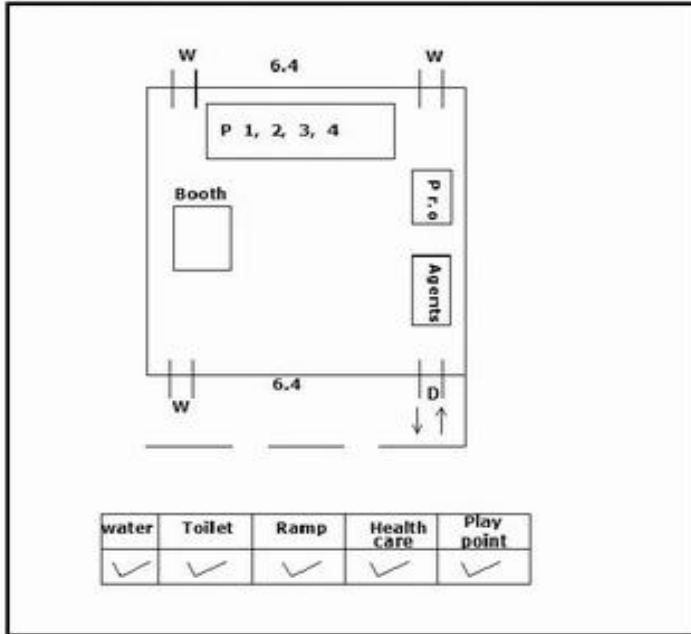

KRISHNAGIRI DISTRICT - கிருஷ்ணகிரி மாவட்டம்
051- UTHANGARAI ASSEMBLY CONSTITUENCY - ஊத்தங்கரை சட்டமன்ற தொகுதி
188 - Panchayat Union Primary School , Kanampatti - 635 307
188 - ஊராட்சி ஒன்றிய துவக்க பள்ளி, கணம்பட்டி - 635 307

51-ஊத்தங்கரை சட்டமன்ற தொகுதி

வாக்காளர் பட்டியல் - 2017

பாகம் எண் 188

தொடர்ச்சி...

பிரிவு: 1-மாறம்பட்டி (வ.கி) மற்றும் (ஊ) வார்டு 1 கானம்பட்டி, பின்கோடு : 635207

1	NLT1139054 வாக்காளர் பெயர்: முனியப்பன் தந்தை பெயர்: முனுசாமி புதியபழைய வீட்டு எண்: 1/NA வயது: 46 இனம்: ஆண்	2	NLT1139062 வாக்காளர் பெயர்: செல்வராஜ் தந்தை பெயர்: வேடியப்பன் புதியபழைய வீட்டு எண்: 1/NA வயது: 46 இனம்: ஆண்	3	NLT1094234 வாக்காளர் பெயர்: மகாலட்சுமி கணவர் பெயர்: விஸ்வநாதன் புதியபழைய வீட்டு எண்: 1/NA வயது: 20 இனம்: பெண்
4	NLT1094259 வாக்காளர் பெயர்: வேடியப்பன் தந்தை பெயர்: நாராயணன் புதியபழைய வீட்டு எண்: 1/NA வயது: 56 இனம்: ஆண்	5	NLT1094283 வாக்காளர் பெயர்: சுமதி கணவர் பெயர்: வேடியப்பன் புதியபழைய வீட்டு எண்: 1/NA வயது: 38 இனம்: பெண்	6	NLT1094218 வாக்காளர் பெயர்: முனியப்பன் தந்தை பெயர்: வேடி புதியபழைய வீட்டு எண்: 1/NA வயது: 24 இனம்: ஆண்
7	NLT0586529 வாக்காளர் பெயர்: கண்ணம்மாள் கணவர் பெயர்: சின்னையன் புதியபழைய வீட்டு எண்: 1/- வயது: 63 இனம்: பெண்	8	NLT0586214 வாக்காளர் பெயர்: திருப்பதி தந்தை பெயர்: ராஜி புதியபழைய வீட்டு எண்: 1/- வயது: 44 இனம்: ஆண்	9	NLT0671891 வாக்காளர் பெயர்: முருகன் தந்தை பெயர்: கோபால் புதியபழைய வீட்டு எண்: 1/- வயது: 40 இனம்: ஆண்
10	NLT0586537 வாக்காளர் பெயர்: பிரியா கணவர் பெயர்: சிவஞானம் புதியபழைய வீட்டு எண்: 1/- வயது: 32 இனம்: பெண்	11	NLT0586404 வாக்காளர் பெயர்: காசி தந்தை பெயர்: வேடியப்பன் புதியபழைய வீட்டு எண்: 1/- வயது: 32 இனம்: ஆண்	12	NLT0952820 வாக்காளர் பெயர்: கண்ணன் தந்தை பெயர்: பழனி புதியபழைய வீட்டு எண்: 1/36 B வயது: 29 இனம்: ஆண்
13	NLT0586156 வாக்காளர் பெயர்: சிவக்குமார் தந்தை பெயர்: ஏழுமலை புதியபழைய வீட்டு எண்: 1/- வயது: 26 இனம்: ஆண்	14	NLT0953018 வாக்காளர் பெயர்: மயிலு தந்தை பெயர்: ராஜா புதியபழைய வீட்டு எண்: 1/- வயது: 21 இனம்: பெண்	15	NLT1139047 வாக்காளர் பெயர்: சக்திவேல் தந்தை பெயர்: வெள்ளைக்காரன் புதியபழைய வீட்டு எண்: 1/NA வயது: 38 இனம்: ஆண்
16	NLT1050491 வாக்காளர் பெயர்: சுதாகர் தந்தை பெயர்: சின்னதம்பி புதியபழைய வீட்டு எண்: 1/NA வயது: 21 இனம்: ஆண்	17	NLT1094275 வாக்காளர் பெயர்: பிரகாஷ் தந்தை பெயர்: சின்னமணி புதியபழைய வீட்டு எண்: 1/NA வயது: 20 இனம்: ஆண்	18	NLT1207133 வாக்காளர் பெயர்: அலமேலு கணவர் பெயர்: மணிகண்டன் புதியபழைய வீட்டு எண்: 1/1 வயது: 19 இனம்: பெண்
19	NLT1207190 வாக்காளர் பெயர்: வெங்கடேசன் தந்தை பெயர்: பரசுராமன் புதியபழைய வீட்டு எண்: 1/- வயது: 44 இனம்: ஆண்	20	NLT1207141 வாக்காளர் பெயர்: ஏழுமலை தந்தை பெயர்: மாணிக்க ஆசாரி புதியபழைய வீட்டு எண்: 2/- வயது: 58 இனம்: ஆண்	21	NLT1207174 வாக்காளர் பெயர்: பச்சையம்மாள் கணவர் பெயர்: ஏழுமலை புதியபழைய வீட்டு எண்: 2/- வயது: 47 இனம்: பெண்
22	NLT1207158 வாக்காளர் பெயர்: சுரேஷ்குமார் தந்தை பெயர்: ஏழுமலை புதியபழைய வீட்டு எண்: 2/- வயது: 32 இனம்: ஆண்	23	NLT1207166 வாக்காளர் பெயர்: சத்யா கணவர் பெயர்: சுரேஷ்குமார் புதியபழைய வீட்டு எண்: 2/- வயது: 25 இனம்: பெண்	24	NLT0863613 வாக்காளர் பெயர்: குப்புசாமி தந்தை பெயர்: முத்து கவுண்டர் புதியபழைய வீட்டு எண்: 2/ வயது: 49 இனம்: ஆண்
25	NLT0586248 வாக்காளர் பெயர்: ராமன் தந்தை பெயர்: ராமசாமி புதியபழைய வீட்டு எண்: 2/- வயது: 44 இனம்: ஆண்	26	NLT0586255 வாக்காளர் பெயர்: சகுந்தலா கணவர் பெயர்: ராமன் புதியபழைய வீட்டு எண்: 2/- வயது: 39 இனம்: பெண்	27	NLT0863563 வாக்காளர் பெயர்: வாசுகி கணவர் பெயர்: ரங்கநாதன் புதியபழைய வீட்டு எண்: 2/ வயது: 34 இனம்: பெண்
28	NLT0586511 வாக்காளர் பெயர்: லட்சுமி கணவர் பெயர்: வேல் புதியபழைய வீட்டு எண்: 2A/- வயது: 30 இனம்: பெண்	29	NLT0953000 வாக்காளர் பெயர்: முருகம்மாள் கணவர் பெயர்: வேடியப்பன் புதியபழைய வீட்டு எண்: 3-370/- வயது: 64 இனம்: பெண்	30	NLT0952994 வாக்காளர் பெயர்: விநாயகமூர்த்தி தந்தை பெயர்: வேடியப்பன் புதியபழைய வீட்டு எண்: 3-370/- வயது: 22 இனம்: ஆண்