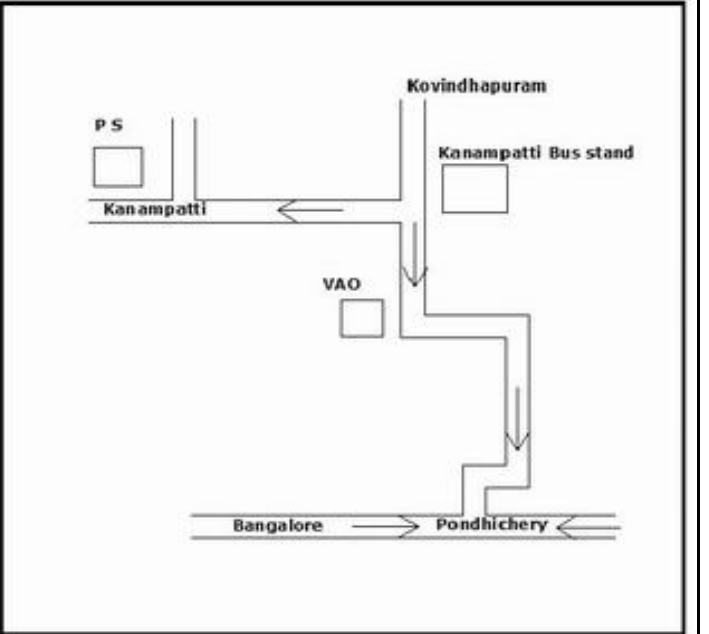

KRISHNAGIRI DISTRICT - கிருஷ்ணகிரி மாவட்டம்
051- UTHANGARAI ASSEMBLY CONSTITUENCY - ஊத்தங்கரை சட்டமன்ற தொகுதி
188 - Panchayat Union Primary School , Kanampatti - 635 307
188 - ஊராட்சி ஒன்றிய துவக்க பள்ளி, கணம்பட்டி - 635 307

51-ஊத்தங்கரை சட்டமன்ற தொகுதி

வாக்காளர் பட்டியல் - 2017

பாகம் எண் 188

தொடர்ச்சி...

பிரிவு: 1-மாறம்பட்டி (வ.கி) மற்றும் (ஊ) வார்டு 1 கானம்பட்டி, பின்கோடு : 635207

1	NLT1139054 வாக்காளர் பெயர்: முனியப்பன் தந்தை பெயர்: முனுசாமி புதியபழைய வீட்டு எண்: 1/NA வயது: 46 இனம்: ஆண்	2	NLT1139062 வாக்காளர் பெயர்: செல்வராஜ் தந்தை பெயர்: வேடியப்பன் புதியபழைய வீட்டு எண்: 1/NA வயது: 46 இனம்: ஆண்	3	NLT1094234 வாக்காளர் பெயர்: மகாலட்சுமி கணவர் பெயர்: விஸ்வநாதன் புதியபழைய வீட்டு எண்: 1/NA வயது: 20 இனம்: பெண்
4	NLT1094259 வாக்காளர் பெயர்: வேடியப்பன் தந்தை பெயர்: நாராயணன் புதியபழைய வீட்டு எண்: 1/NA வயது: 56 இனம்: ஆண்	5	NLT1094283 வாக்காளர் பெயர்: சுமதி கணவர் பெயர்: வேடியப்பன் புதியபழைய வீட்டு எண்: 1/NA வயது: 38 இனம்: பெண்	6	NLT1094218 வாக்காளர் பெயர்: முனியப்பன் தந்தை பெயர்: வேடி புதியபழைய வீட்டு எண்: 1/NA வயது: 24 இனம்: ஆண்
7	NLT0586529 வாக்காளர் பெயர்: கண்ணம்மாள் கணவர் பெயர்: சின்னையன் புதியபழைய வீட்டு எண்: 1/- வயது: 63 இனம்: பெண்	8	NLT0586214 வாக்காளர் பெயர்: திருப்பதி தந்தை பெயர்: ராஜி புதியபழைய வீட்டு எண்: 1/- வயது: 44 இனம்: ஆண்	9	NLT0671891 வாக்காளர் பெயர்: முருகன் தந்தை பெயர்: கோபால் புதியபழைய வீட்டு எண்: 1/- வயது: 40 இனம்: ஆண்
10	NLT0586537 வாக்காளர் பெயர்: பிரியா கணவர் பெயர்: சிவஞானம் புதியபழைய வீட்டு எண்: 1/- வயது: 32 இனம்: பெண்	11	NLT0586404 வாக்காளர் பெயர்: காசி தந்தை பெயர்: வேடியப்பன் புதியபழைய வீட்டு எண்: 1/- வயது: 32 இனம்: ஆண்	12	NLT0952820 வாக்காளர் பெயர்: கண்ணன் தந்தை பெயர்: பழனி புதியபழைய வீட்டு எண்: 1/36 B வயது: 29 இனம்: ஆண்
13	NLT0586156 வாக்காளர் பெயர்: சிவக்குமார் தந்தை பெயர்: ஏழுமலை புதியபழைய வீட்டு எண்: 1/- வயது: 26 இனம்: ஆண்	14	NLT0953018 வாக்காளர் பெயர்: மயிலு தந்தை பெயர்: ராஜா புதியபழைய வீட்டு எண்: 1/- வயது: 21 இனம்: பெண்	15	NLT1139047 வாக்காளர் பெயர்: சக்திவேல் தந்தை பெயர்: வெள்ளைக்காரன் புதியபழைய வீட்டு எண்: 1/NA வயது: 38 இனம்: ஆண்
16	NLT1050491 வாக்காளர் பெயர்: சுதாகர் தந்தை பெயர்: சின்னதம்பி புதியபழைய வீட்டு எண்: 1/NA வயது: 21 இனம்: ஆண்	17	NLT1094275 வாக்காளர் பெயர்: பிரகாஷ் தந்தை பெயர்: சின்னமணி புதியபழைய வீட்டு எண்: 1/NA வயது: 20 இனம்: ஆண்	18	NLT1207133 வாக்காளர் பெயர்: அலமேலு கணவர் பெயர்: மணிகண்டன் புதியபழைய வீட்டு எண்: 1/1 வயது: 19 இனம்: பெண்
19	NLT1207190 வாக்காளர் பெயர்: வெங்கடேசன் தந்தை பெயர்: பரசுராமன் புதியபழைய வீட்டு எண்: 1/- வயது: 44 இனம்: ஆண்	20	NLT1207141 வாக்காளர் பெயர்: ஏழுமலை தந்தை பெயர்: மாணிக்க ஆசாரி புதியபழைய வீட்டு எண்: 2/- வயது: 58 இனம்: ஆண்	21	NLT1207174 வாக்காளர் பெயர்: பச்சையம்மாள் கணவர் பெயர்: ஏழுமலை புதியபழைய வீட்டு எண்: 2/- வயது: 47 இனம்: பெண்
22	NLT1207158 வாக்காளர் பெயர்: சுரேஷ்குமார் தந்தை பெயர்: ஏழுமலை புதியபழைய வீட்டு எண்: 2/- வயது: 32 இனம்: ஆண்	23	NLT1207166 வாக்காளர் பெயர்: சத்யா கணவர் பெயர்: சுரேஷ்குமார் புதியபழைய வீட்டு எண்: 2/- வயது: 25 இனம்: பெண்	24	NLT0863613 வாக்காளர் பெயர்: குப்புசாமி தந்தை பெயர்: முத்து கவுண்டர் புதியபழைய வீட்டு எண்: 2/ வயது: 49 இனம்: ஆண்
25	NLT0586248 வாக்காளர் பெயர்: ராமன் தந்தை பெயர்: ராமசாமி புதியபழைய வீட்டு எண்: 2/- வயது: 44 இனம்: ஆண்	26	NLT0586255 வாக்காளர் பெயர்: சகுந்தலா கணவர் பெயர்: ராமன் புதியபழைய வீட்டு எண்: 2/- வயது: 39 இனம்: பெண்	27	NLT0863563 வாக்காளர் பெயர்: வாசுகி கணவர் பெயர்: ரங்கநாதன் புதியபழைய வீட்டு எண்: 2/ வயது: 34 இனம்: பெண்
28	NLT0586511 வாக்காளர் பெயர்: லட்சுமி கணவர் பெயர்: வேல் புதியபழைய வீட்டு எண்: 2A/- வயது: 30 இனம்: பெண்	29	NLT0953000 வாக்காளர் பெயர்: முருகம்மாள் கணவர் பெயர்: வேடியப்பன் புதியபழைய வீட்டு எண்: 3-370/- வயது: 64 இனம்: பெண்	30	NLT0952994 வாக்காளர் பெயர்: விநாயகமூர்த்தி தந்தை பெயர்: வேடியப்பன் புதியபழைய வீட்டு எண்: 3-370/- வயது: 22 இனம்: ஆண்