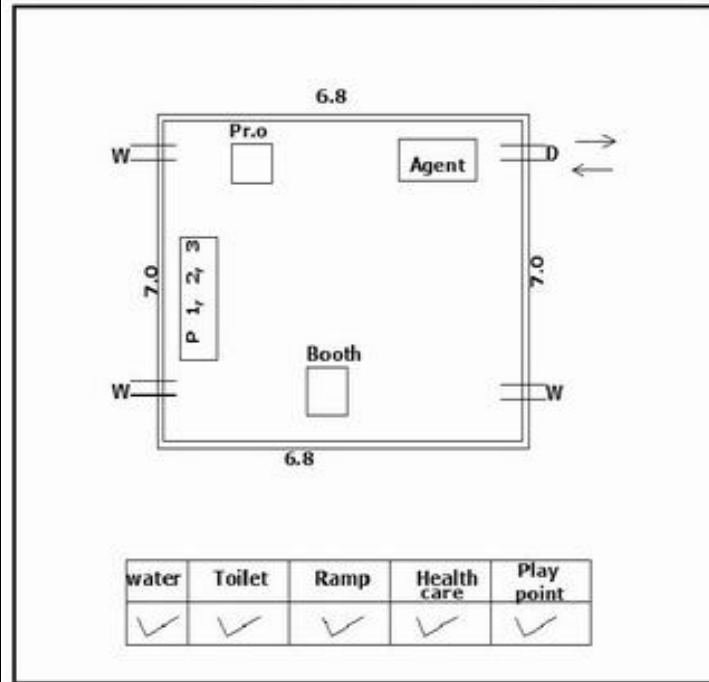

KRISHNAGIRI DISTRICT - கிருஷ்ணகிரி மாவட்டம்
051- UTHANGARAI ASSEMBLY CONSTITUENCY - ஊத்தங்கரை சட்டமன்ற தொகுதி
187 - Panchayat Union Primary School, Periyathallapadi - 635 307
187 - ஊராட்சி ஒன்றிய துவக்க பள்ளி, பெரியதள்ளபாடி - 635 307

51-ஊத்தங்கரை சட்டமன்ற தொகுதி

வாக்காளர் பட்டியல் - 2018

பாகம் எண் 187

தொடர்ச்சி...

பிரிவு: 1-பெரியதள்ளப்பாடி (வ.கி) மற்றும் (ஊ) வார்டு 2 பெரியதள்ளப்பாடி , பின்கோடு : 635307

1	NLT0781047 வாக்காளர் பெயர்: பச்சையப்பன் தந்தை பெயர்: ராமசாமி புதியபழைய வீட்டு எண்: 1/198 வயது: 53 இனம்: ஆண்	2	NLT0781054 வாக்காளர் பெயர்: அலுமேலு கணவர் பெயர்: பச்சையப்பன் புதியபழைய வீட்டு எண்: 1/198 வயது: 47 இனம்: பெண்	3	NLT0862813 வாக்காளர் பெயர்: வாசுகி கணவர் பெயர்: சுரேஷ் புதியபழைய வீட்டு எண்: 1/- வயது: 30 இனம்: பெண்
4	NLT0585638 வாக்காளர் பெயர்: வினோத்குமார் தந்தை பெயர்: தண்டபாணி புதியபழைய வீட்டு எண்: 1/- வயது: 29 இனம்: ஆண்	5	NLT1049972 வாக்காளர் பெயர்: வெங்கடேசன் தந்தை பெயர்: ராமசுந்தரம் புதியபழைய வீட்டு எண்: 1/NA வயது: 28 இனம்: ஆண்	6	NLT1050269 வாக்காளர் பெயர்: உமாதேவி கணவர் பெயர்: வன்னியரசு புதியபழைய வீட்டு எண்: 1/NA வயது: 26 இனம்: பெண்
7	NLT1050053 வாக்காளர் பெயர்: தீபக் தந்தை பெயர்: புஷ்பராஜ் புதியபழைய வீட்டு எண்: 1/NA வயது: 21 இனம்: ஆண்	8	NLT1050137 வாக்காளர் பெயர்: இராஜ்குமார் தந்தை பெயர்: தருமராஜன் புதியபழைய வீட்டு எண்: 1/NA வயது: 21 இனம்: ஆண்	9	NLT1260066 வாக்காளர் பெயர்: சாரதி கணவர் பெயர்: கோபிநாதன் புதியபழைய வீட்டு எண்: 1-2/- வயது: 42 இனம்: பெண்
10	NLT1292259 வாக்காளர் பெயர்: அருண்குமார் தந்தை பெயர்: ரகு புதியபழைய வீட்டு எண்: 1-96/- வயது: 20 இனம்: ஆண்	11	NLT1049832 வாக்காளர் பெயர்: வேடியப்பன் தந்தை பெயர்: பச்சையப்பன் புதியபழைய வீட்டு எண்: 1-198/NA வயது: 23 இனம்: ஆண்	12	NLT1292150 வாக்காளர் பெயர்: பிரகாஷ் தந்தை பெயர்: பச்சையப்பன் புதியபழைய வீட்டு எண்: 1-198/- வயது: 21 இனம்: ஆண்
13	NLT0863084 வாக்காளர் பெயர்: லட்சுமி கணவர் பெயர்: மணி புதியபழைய வீட்டு எண்: 2/NA வயது: 70 இனம்: பெண்	14	NLT0781104 வாக்காளர் பெயர்: பாலம்மாள் கணவர் பெயர்: மாணிக்கம் புதியபழைய வீட்டு எண்: 2/294 வயது: 66 இனம்: பெண்	15	NLT0585646 வாக்காளர் பெயர்: ராதிகா கணவர் பெயர்: சரவணன் புதியபழைய வீட்டு எண்: 2/- வயது: 36 இனம்: பெண்
16	NLT0863076 வாக்காளர் பெயர்: பவாணி கணவர் பெயர்: பெருமாள் புதியபழைய வீட்டு எண்: 2/NA வயது: 30 இனம்: பெண்	17	NLT0781070 வாக்காளர் பெயர்: சிலம்பரசன் தந்தை பெயர்: சக்கரவர்த்தி புதியபழைய வீட்டு எண்: 2/38 வயது: 28 இனம்: ஆண்	18	NLT0781088 வாக்காளர் பெயர்: விக்னேஷ் தந்தை பெயர்: ஜோதி புதியபழைய வீட்டு எண்: 2/169B வயது: 24 இனம்: ஆண்
19	NLT0781062 வாக்காளர் பெயர்: ஜெகநாத் தந்தை பெயர்: குமார் புதியபழைய வீட்டு எண்: 2/NA வயது: 24 இனம்: ஆண்	20	NLT0952283 வாக்காளர் பெயர்: கார்த்திகேயன் தந்தை பெயர்: சண்முகம் புதியபழைய வீட்டு எண்: 2-2A/NA வயது: 24 இனம்: ஆண்	21	NLT0123851 வாக்காளர் பெயர்: திவ்யா தந்தை பெயர்: வேடியாகவுண்டர் புதியபழைய வீட்டு எண்: 2-5/NA வயது: 27 இனம்: பெண்
22	NLT1168251 வாக்காளர் பெயர்: சிவசக்தி தந்தை பெயர்: வேடியாக்கவுண்டர் புதியபழைய வீட்டு எண்: 2-5/NA வயது: 24 இனம்: பெண்	23	NLT0952358 வாக்காளர் பெயர்: அருள்தாசன் தந்தை பெயர்: சுந்தரேசன் புதியபழைய வீட்டு எண்: 2-5A/NA வயது: 31 இனம்: ஆண்	24	NLT1049881 வாக்காளர் பெயர்: இளவரசி தந்தை பெயர்: இளங்கோவன் புதியபழைய வீட்டு எண்: 2-6/NA வயது: 22 இனம்: பெண்
25	NLT0862839 வாக்காளர் பெயர்: கோவிந்தராஜ் தந்தை பெயர்: நடேச கவுண்டர் புதியபழைய வீட்டு எண்: 2-8/- வயது: 45 இனம்: ஆண்	26	NLT0863092 வாக்காளர் பெயர்: குமரவேல் தந்தை பெயர்: சுப்பிரமணி புதியபழைய வீட்டு எண்: 2-10/NA வயது: 28 இனம்: ஆண்	27	NLT1138858 வாக்காளர் பெயர்: சுதா தந்தை பெயர்: சேகர் புதியபழைய வீட்டு எண்: 2-10/NA வயது: 23 இனம்: பெண்
28	NLT1049931 வாக்காளர் பெயர்: வேடியம்மாள் கணவர் பெயர்: குமரவேல் புதியபழைய வீட்டு எண்: 2-10/NA வயது: 22 இனம்: பெண்	29	NLT0862896 வாக்காளர் பெயர்: ஷோபனா தந்தை பெயர்: ஜெயராமன் புதியபழைய வீட்டு எண்: 2-12/NA வயது: 27 இனம்: பெண்	30	NLT1050012 வாக்காளர் பெயர்: அலுமேலு கணவர் பெயர்: சுரேஷ் புதியபழைய வீட்டு எண்: 2-12/2-171 வயது: 25 இனம்: பெண்