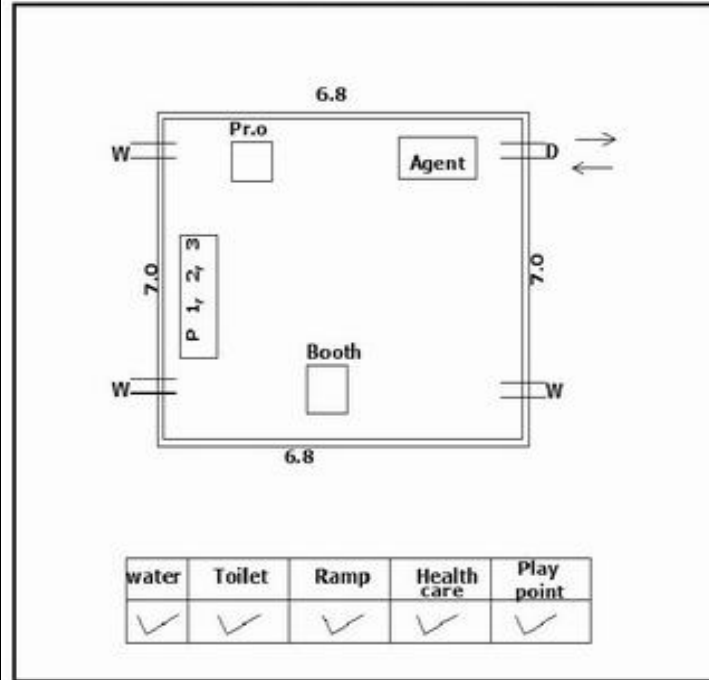

KRISHNAGIRI DISTRICT - கிருஷ்ணகிரி மாவட்டம்
051- UTHANGARAI ASSEMBLY CONSTITUENCY - ஊத்தங்கரை சட்டமன்ற தொகுதி
187 - Panchayat Union Primary School, Periyathallapadi - 635 307
187 - ஊராட்சி ஒன்றிய துவக்க பள்ளி, பெரியதள்ளபாடி - 635 307

51-ஊத்தங்கரை சட்டமன்ற தொகுதி

வாக்காளர் பட்டியல் - 2017

பாகம் எண் 187

தொடர்ச்சி...

பிரிவு: 1-பெரியதள்ளப்பாடி (வ.கி) மற்றும் (ஊ) வார்டு 2 பெரியதள்ளப்பாடி , பின்கோடு : 635307

1	NLT1050269 வாக்காளர் பெயர்: உமாதேவி கணவர் பெயர்: வன்னியரசு புதியபழைய வீட்டு எண்: 1/NA வயது: 25 இனம்: பெண்	2	NLT1050053 வாக்காளர் பெயர்: தீபக் தந்தை பெயர்: புஷ்பராஜ் புதியபழைய வீட்டு எண்: 1/NA வயது: 20 இனம்: ஆண்	3	NLT1050137 வாக்காளர் பெயர்: இராஜகுமார் தந்தை பெயர்: தருமராஜன் புதியபழைய வீட்டு எண்: 1/NA வயது: 20 இனம்: ஆண்
4	NLT0781047 வாக்காளர் பெயர்: பச்சையப்பன் தந்தை பெயர்: ராமசாமி புதியபழைய வீட்டு எண்: 1/198 வயது: 52 இனம்: ஆண்	5	NLT0781054 வாக்காளர் பெயர்: அலுமேலு கணவர் பெயர்: பச்சையப்பன் புதியபழைய வீட்டு எண்: 1/198 வயது: 46 இனம்: பெண்	6	NLT0862813 வாக்காளர் பெயர்: வாசுகி கணவர் பெயர்: சுரேஷ் புதியபழைய வீட்டு எண்: 1/- வயது: 29 இனம்: பெண்
7	NLT0585638 வாக்காளர் பெயர்: வினோத்குமார் தந்தை பெயர்: தண்டபாணி புதியபழைய வீட்டு எண்: 1/- வயது: 28 இனம்: ஆண்	8	NLT1049972 வாக்காளர் பெயர்: வெங்கடேசன் தந்தை பெயர்: ராமசுந்தரம் புதியபழைய வீட்டு எண்: 1/NA வயது: 27 இனம்: ஆண்	9	NLT1049832 வாக்காளர் பெயர்: வேடியப்பன் தந்தை பெயர்: பச்சையப்பன் புதியபழைய வீட்டு எண்: 1-198/NA வயது: 22 இனம்: ஆண்
10	NLT0863084 வாக்காளர் பெயர்: லட்சுமி கணவர் பெயர்: மணி புதியபழைய வீட்டு எண்: 2/NA வயது: 69 இனம்: பெண்	11	NLT0781104 வாக்காளர் பெயர்: பாலம்மாள் கணவர் பெயர்: மாணிக்கம் புதியபழைய வீட்டு எண்: 2/294 வயது: 65 இனம்: பெண்	12	NLT0585646 வாக்காளர் பெயர்: ராதிகா கணவர் பெயர்: சரவணன் புதியபழைய வீட்டு எண்: 2/- வயது: 35 இனம்: பெண்
13	NLT0863076 வாக்காளர் பெயர்: பவாணி கணவர் பெயர்: பெருமாள் புதியபழைய வீட்டு எண்: 2/NA வயது: 29 இனம்: பெண்	14	NLT0781070 வாக்காளர் பெயர்: சிலம்பரசன் தந்தை பெயர்: சக்கரவர்த்தி புதியபழைய வீட்டு எண்: 2/38 வயது: 27 இனம்: ஆண்	15	NLT0781088 வாக்காளர் பெயர்: விக்னேஷ் தந்தை பெயர்: ஜோதி புதியபழைய வீட்டு எண்: 2/169B வயது: 23 இனம்: ஆண்
16	NLT0781062 வாக்காளர் பெயர்: ஜெகநாத் தந்தை பெயர்: குமார் புதியபழைய வீட்டு எண்: 2/NA வயது: 23 இனம்: ஆண்	17	NLT0952283 வாக்காளர் பெயர்: கார்த்திகேயன் தந்தை பெயர்: சண்முகம் புதியபழைய வீட்டு எண்: 2-2A/NA வயது: 23 இனம்: ஆண்	18	NLT0123851 வாக்காளர் பெயர்: திவ்யா தந்தை பெயர்: வேடியாகவுண்டர் புதியபழைய வீட்டு எண்: 2-5/NA வயது: 26 இனம்: பெண்
19	NLT1168251 வாக்காளர் பெயர்: சிவசக்தி தந்தை பெயர்: வேடியாக்கவுண்டர் புதியபழைய வீட்டு எண்: 2-5/NA வயது: 23 இனம்: பெண்	20	NLT0952358 வாக்காளர் பெயர்: அருள்தாசன் தந்தை பெயர்: சுந்தரேசன் புதியபழைய வீட்டு எண்: 2-5A/NA வயது: 30 இனம்: ஆண்	21	NLT1049881 வாக்காளர் பெயர்: இளவரசி தந்தை பெயர்: இளங்கோவன் புதியபழைய வீட்டு எண்: 2-6/NA வயது: 21 இனம்: பெண்
22	NLT0862839 வாக்காளர் பெயர்: கோவிந்தராஜ் தந்தை பெயர்: நடேச கவுண்டர் புதியபழைய வீட்டு எண்: 2-8/- வயது: 44 இனம்: ஆண்	23	NLT0863092 வாக்காளர் பெயர்: குமரவேல் தந்தை பெயர்: சுப்பிரமணி புதியபழைய வீட்டு எண்: 2-10/NA வயது: 27 இனம்: ஆண்	24	NLT1049931 வாக்காளர் பெயர்: வேடியம்மாள் கணவர் பெயர்: குமரவேல் புதியபழைய வீட்டு எண்: 2-10/NA வயது: 21 இனம்: பெண்
25	NLT1138858 வாக்காளர் பெயர்: சுதா தந்தை பெயர்: சேகர் புதியபழைய வீட்டு எண்: 2-10/NA வயது: 22 இனம்: பெண்	26	NLT1050012 வாக்காளர் பெயர்: அலுமேலு கணவர் பெயர்: சுரேஷ் புதியபழைய வீட்டு எண்: 2-12/2-171 வயது: 24 இனம்: பெண்	27	NLT0862896 வாக்காளர் பெயர்: ஷோபனா தந்தை பெயர்: ஜெயராமன் புதியபழைய வீட்டு எண்: 2-12/NA வயது: 26 இனம்: பெண்
28	NLT0723734 வாக்காளர் பெயர்: சூர்யா தந்தை பெயர்: ஜெயராமன் புதியபழைய வீட்டு எண்: 2-12/- வயது: 23 இனம்: ஆண்	29	NLT1094184 வாக்காளர் பெயர்: வெங்கடேசன் தந்தை பெயர்: கோவிந்தன் புதியபழைய வீட்டு எண்: 2-15/NA வயது: 38 இனம்: ஆண்	30	NLT1050129 வாக்காளர் பெயர்: கார்த்திக் தந்தை பெயர்: தேவேந்திரன் புதியபழைய வீட்டு எண்: 2-16B/NA வயது: 21 இனம்: ஆண்