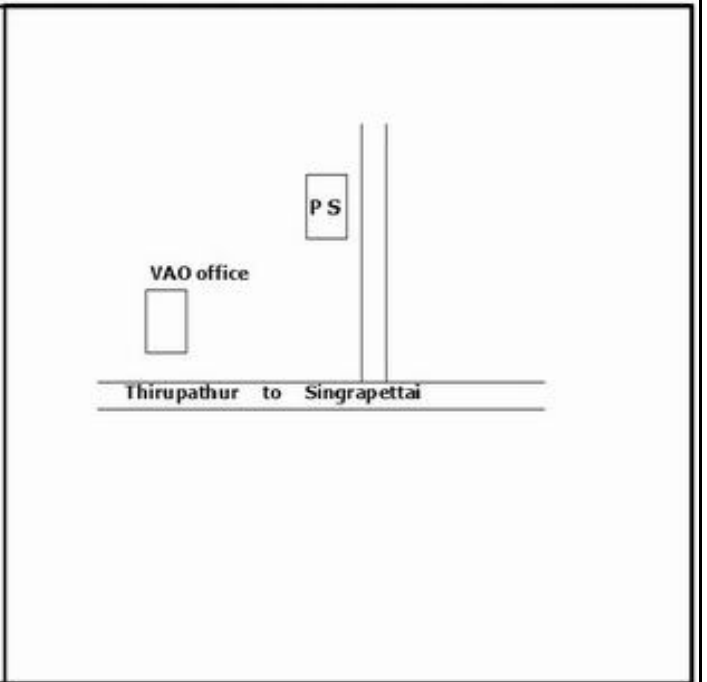

KRISHNAGIRI DISTRICT - கிருஷ்ணகிரி மாவட்டம்
051- UTHANGARAI ASSEMBLY CONSTITUENCY - ஊத்தங்கரை சட்டமன்ற தொகுதி
187 - Panchayat Union Primary School, Periyathallapadi - 635 307
187 - ஊராட்சி ஒன்றிய துவக்க பள்ளி, பெரியதள்ளபாடி - 635 307

51-ஊத்தங்கரை சட்டமன்ற தொகுதி

வாக்காளர் பட்டியல் - 2018

பாகம் எண் 187

தொடர்ச்சி...

பிரிவு: 1-பெரியதள்ளப்பாடி (வ.கி) மற்றும் (ஊ) வார்டு 2 பெரியதள்ளப்பாடி , பின்கோடு : 635307

1	NLT0781047 வாக்காளர் பெயர்: பச்சையப்பன் தந்தை பெயர்: ராமசாமி புதியபழைய வீட்டு எண்: 1/198 வயது: 53 இனம்: ஆண்	2	NLT0781054 வாக்காளர் பெயர்: அலுமேலு கணவர் பெயர்: பச்சையப்பன் புதியபழைய வீட்டு எண்: 1/198 வயது: 47 இனம்: பெண்	3	NLT0862813 வாக்காளர் பெயர்: வாசுகி கணவர் பெயர்: சுரேஷ் புதியபழைய வீட்டு எண்: 1/- வயது: 30 இனம்: பெண்
4	NLT0585638 வாக்காளர் பெயர்: வினோத்குமார் தந்தை பெயர்: தண்டபாணி புதியபழைய வீட்டு எண்: 1/- வயது: 29 இனம்: ஆண்	5	NLT1049972 வாக்காளர் பெயர்: வெங்கடேசன் தந்தை பெயர்: ராமசுந்தரம் புதியபழைய வீட்டு எண்: 1/NA வயது: 28 இனம்: ஆண்	6	NLT1050269 வாக்காளர் பெயர்: உமாதேவி கணவர் பெயர்: வன்னியரசு புதியபழைய வீட்டு எண்: 1/NA வயது: 26 இனம்: பெண்
7	NLT1050053 வாக்காளர் பெயர்: தீபக் தந்தை பெயர்: புஷ்பராஜ் புதியபழைய வீட்டு எண்: 1/NA வயது: 21 இனம்: ஆண்	8	NLT1050137 வாக்காளர் பெயர்: இராஜ்குமார் தந்தை பெயர்: தருமராஜன் புதியபழைய வீட்டு எண்: 1/NA வயது: 21 இனம்: ஆண்	9	NLT1260066 வாக்காளர் பெயர்: சாரதி கணவர் பெயர்: கோபிநாதன் புதியபழைய வீட்டு எண்: 1-2/- வயது: 42 இனம்: பெண்
10	NLT1292259 வாக்காளர் பெயர்: அருண்குமார் தந்தை பெயர்: ரகு புதியபழைய வீட்டு எண்: 1-96/- வயது: 20 இனம்: ஆண்	11	NLT1049832 வாக்காளர் பெயர்: வேடியப்பன் தந்தை பெயர்: பச்சையப்பன் புதியபழைய வீட்டு எண்: 1-198/NA வயது: 23 இனம்: ஆண்	12	NLT1292150 வாக்காளர் பெயர்: பிரகாஷ் தந்தை பெயர்: பச்சையப்பன் புதியபழைய வீட்டு எண்: 1-198/- வயது: 21 இனம்: ஆண்
13	NLT0863084 வாக்காளர் பெயர்: லட்சுமி கணவர் பெயர்: மணி புதியபழைய வீட்டு எண்: 2/NA வயது: 70 இனம்: பெண்	14	NLT0781104 வாக்காளர் பெயர்: பாலம்மாள் கணவர் பெயர்: மாணிக்கம் புதியபழைய வீட்டு எண்: 2/294 வயது: 66 இனம்: பெண்	15	NLT0585646 வாக்காளர் பெயர்: ராதிகா கணவர் பெயர்: சரவணன் புதியபழைய வீட்டு எண்: 2/- வயது: 36 இனம்: பெண்
16	NLT0863076 வாக்காளர் பெயர்: பவாணி கணவர் பெயர்: பெருமாள் புதியபழைய வீட்டு எண்: 2/NA வயது: 30 இனம்: பெண்	17	NLT0781070 வாக்காளர் பெயர்: சிலம்பரசன் தந்தை பெயர்: சக்கரவர்த்தி புதியபழைய வீட்டு எண்: 2/38 வயது: 28 இனம்: ஆண்	18	NLT0781088 வாக்காளர் பெயர்: விக்னேஷ் தந்தை பெயர்: ஜோதி புதியபழைய வீட்டு எண்: 2/169B வயது: 24 இனம்: ஆண்
19	NLT0781062 வாக்காளர் பெயர்: ஜெகநாத் தந்தை பெயர்: குமார் புதியபழைய வீட்டு எண்: 2/NA வயது: 24 இனம்: ஆண்	20	NLT0952283 வாக்காளர் பெயர்: கார்த்திகேயன் தந்தை பெயர்: சண்முகம் புதியபழைய வீட்டு எண்: 2-2A/NA வயது: 24 இனம்: ஆண்	21	NLT0123851 வாக்காளர் பெயர்: திவ்யா தந்தை பெயர்: வேடியாகவுண்டர் புதியபழைய வீட்டு எண்: 2-5/NA வயது: 27 இனம்: பெண்
22	NLT1168251 வாக்காளர் பெயர்: சிவசக்தி தந்தை பெயர்: வேடியாக்கவுண்டர் புதியபழைய வீட்டு எண்: 2-5/NA வயது: 24 இனம்: பெண்	23	NLT0952358 வாக்காளர் பெயர்: அருள்தாசன் தந்தை பெயர்: சுந்தரேசன் புதியபழைய வீட்டு எண்: 2-5A/NA வயது: 31 இனம்: ஆண்	24	NLT1049881 வாக்காளர் பெயர்: இளவரசி தந்தை பெயர்: இளங்கோவன் புதியபழைய வீட்டு எண்: 2-6/NA வயது: 22 இனம்: பெண்
25	NLT0862839 வாக்காளர் பெயர்: கோவிந்தராஜ் தந்தை பெயர்: நடேச கவுண்டர் புதியபழைய வீட்டு எண்: 2-8/- வயது: 45 இனம்: ஆண்	26	NLT0863092 வாக்காளர் பெயர்: குமரவேல் தந்தை பெயர்: சுப்பிரமணி புதியபழைய வீட்டு எண்: 2-10/NA வயது: 28 இனம்: ஆண்	27	NLT1138858 வாக்காளர் பெயர்: சுதா தந்தை பெயர்: சேகர் புதியபழைய வீட்டு எண்: 2-10/NA வயது: 23 இனம்: பெண்
28	NLT1049931 வாக்காளர் பெயர்: வேடியம்மாள் கணவர் பெயர்: குமரவேல் புதியபழைய வீட்டு எண்: 2-10/NA வயது: 22 இனம்: பெண்	29	NLT0862896 வாக்காளர் பெயர்: ஷோபனா தந்தை பெயர்: ஜெயராமன் புதியபழைய வீட்டு எண்: 2-12/NA வயது: 27 இனம்: பெண்	30	NLT1050012 வாக்காளர் பெயர்: அலுமேலு கணவர் பெயர்: சுரேஷ் புதியபழைய வீட்டு எண்: 2-12/2-171 வயது: 25 இனம்: பெண்