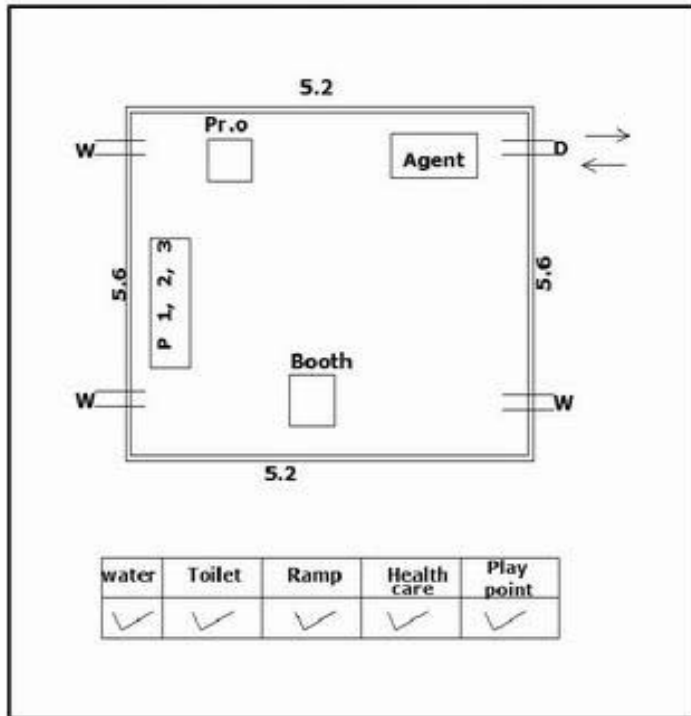

KRISHNAGIRI DISTRICT - கிருஷ்ணகிரி மாவட்டம்
051- UTHANGARAI ASSEMBLY CONSTITUENCY - ஊத்தங்கரை சட்டமன்ற தொகுதி
186 - Panchayat Union Primary School, Periyathallapaddi - 635 307
186 - ஊராட்சி ஒன்றிய துவக்க பள்ளி, பெரியதள்ளபாடி - 635 307

51-ஊத்தங்கரை சட்டமன்ற தொகுதி

வாக்காளர் பட்டியல் - 2018

பாகம் எண் 186

தொடர்ச்சி...

பிரிவு: 1-பெரியதள்ளப்பாடி (வ.கி) மற்றும் (ஊ) வார்டு 2 பெரியதள்ளப்பாடி , பின்கோடு : 635307

1	NLT0952275 வாக்காளர் பெயர்: சேகர் தந்தை பெயர்: கதிர்வேல் புதியபழைய வீட்டு எண்: 1/- வயது: 40 இனம்: ஆண்	2	NLT0671701 வாக்காளர் பெயர்: சிவக்குமார் தந்தை பெயர்: காளி புதியபழைய வீட்டு எண்: 1/- வயது: 28 இனம்: ஆண்	3	NLT1094002 வாக்காளர் பெயர்: கவிதா கணவர் பெயர்: ஏழுமலை புதியபழைய வீட்டு எண்: 1/NA வயது: 24 இனம்: பெண்
4	NLT0952184 வாக்காளர் பெயர்: தளவட்சுமி தந்தை பெயர்: ரமேஸ் புதியபழைய வீட்டு எண்: 1/- வயது: 22 இனம்: பெண்	5	NLT0952218 வாக்காளர் பெயர்: வைதீஸ்வரி தந்தை பெயர்: பிரபு புதியபழைய வீட்டு எண்: 1/- வயது: 22 இனம்: பெண்	6	NLT1138478 வாக்காளர் பெயர்: பரந்தாமன் தந்தை பெயர்: மகாராஜன் புதியபழைய வீட்டு எண்: 1/- வயது: 21 இனம்: ஆண்
7	NLT1138759 வாக்காளர் பெயர்: தேன்மொழி தந்தை பெயர்: காத்தவராயன் புதியபழைய வீட்டு எண்: 1/- வயது: 21 இனம்: பெண்	8	NLT1324920 வாக்காளர் பெயர்: மோகனப்பிரியா தந்தை பெயர்: சரவணன் புதியபழைய வீட்டு எண்: 1/- வயது: 20 இனம்: பெண்	9	NLT1238427 வாக்காளர் பெயர்: சக்திவேல் தந்தை பெயர்: நாராயணன் புதியபழைய வீட்டு எண்: 1/- வயது: 20 இனம்: ஆண்
10	NLT1138734 வாக்காளர் பெயர்: விமலா கணவர் பெயர்: முத்து புதியபழைய வீட்டு எண்: 1-21/1-69 வயது: 27 இனம்: பெண்	11	NLT1138726 வாக்காளர் பெயர்: மணிவண்ணன் தந்தை பெயர்: ஏழுமலை புதியபழைய வீட்டு எண்: 1-26/NA வயது: 21 இனம்: ஆண்	12	NLT1291863 வாக்காளர் பெயர்: காதர்பாஷா தந்தை பெயர்: சோட்டாபாய் புதியபழைய வீட்டு எண்: 1-55/- வயது: 37 இனம்: ஆண்
13	NLT1291871 வாக்காளர் பெயர்: ஜைனம் கணவர் பெயர்: காதர்பாஷா புதியபழைய வீட்டு எண்: 1-55/- வயது: 35 இனம்: பெண்	14	NLT1138742 வாக்காளர் பெயர்: சத்யா தந்தை பெயர்: ராஜாமணி புதியபழைய வீட்டு எண்: 1-69/1-21 வயது: 25 இனம்: பெண்	15	NLT1138700 வாக்காளர் பெயர்: புனா கணவர் பெயர்: கனகராசு புதியபழைய வீட்டு எண்: 1-120/NA வயது: 23 இனம்: பெண்
16	NLT1138718 வாக்காளர் பெயர்: மணிகண்டன் தந்தை பெயர்: சின்னக்குட்டி புதியபழைய வீட்டு எண்: 1-160/1-35 வயது: 21 இனம்: ஆண்	17	NLT0585448 வாக்காளர் பெயர்: பழனி தந்தை பெயர்: செல்வம் புதியபழைய வீட்டு எண்: 2/- வயது: 37 இனம்: ஆண்	18	NLT1206861 வாக்காளர் பெயர்: சத்தியா கணவர் பெயர்: தர்மன் புதியபழைய வீட்டு எண்: 2-25/Na வயது: 34 இனம்: பெண்
19	NLT1291822 வாக்காளர் பெயர்: தங்கராஜ் தந்தை பெயர்: கோவிந்தசாமி புதியபழைய வீட்டு எண்: 2-36/- வயது: 21 இனம்: ஆண்	20	JMS4647566 வாக்காளர் பெயர்: சுமதி கணவர் பெயர்: அனுமுத்து புதியபழைய வீட்டு எண்: 2-68B/NA வயது: 44 இனம்: பெண்	21	NLT0862375 வாக்காளர் பெயர்: திருப்பதி தந்தை பெயர்: முத்துசாமி புதியபழைய வீட்டு எண்: 2-75/ வயது: 26 இனம்: ஆண்
22	NLT0862383 வாக்காளர் பெயர்: பிரபு தந்தை பெயர்: முத்துசாமி புதியபழைய வீட்டு எண்: 2-75/ வயது: 23 இனம்: ஆண்	23	NLT1206895 வாக்காளர் பெயர்: பூவிழி தந்தை பெயர்: நாகையன் புதியபழைய வீட்டு எண்: 2-78A/NA வயது: 23 இனம்: பெண்	24	NLT0862409 வாக்காளர் பெயர்: ராமசந்திரன் தந்தை பெயர்: நாராயணஜயர் புதியபழைய வீட்டு எண்: 2-82A/ வயது: 62 இனம்: ஆண்
25	NLT0862417 வாக்காளர் பெயர்: சீனிவாசன் தந்தை பெயர்: ராமசந்திரன் புதியபழைய வீட்டு எண்: 2-82A/ வயது: 40 இனம்: ஆண்	26	NLT1138635 வாக்காளர் பெயர்: விஜயலட்சுமி கணவர் பெயர்: சீனிவாசன் புதியபழைய வீட்டு எண்: 2-82A/NA வயது: 36 இனம்: பெண்	27	NLT0862391 வாக்காளர் பெயர்: சாந்தி கணவர் பெயர்: கல்யாணசுந்தரம் புதியபழைய வீட்டு எண்: 2-85A/ வயது: 52 இனம்: பெண்
28	NLT1292093 வாக்காளர் பெயர்: சென்னம்மாள் கணவர் பெயர்: சின்னசாமி புதியபழைய வீட்டு எண்: 2-86/- வயது: 77 இனம்: பெண்	29	NLT0671735 வாக்காளர் பெயர்: சிவா தந்தை பெயர்: சேகர் புதியபழைய வீட்டு எண்: 2-114/ வயது: 30 இனம்: ஆண்	30	NLT0671743 வாக்காளர் பெயர்: ரேவதி தந்தை பெயர்: சிவா புதியபழைய வீட்டு எண்: 2-114/- வயது: 27 இனம்: ஆண்