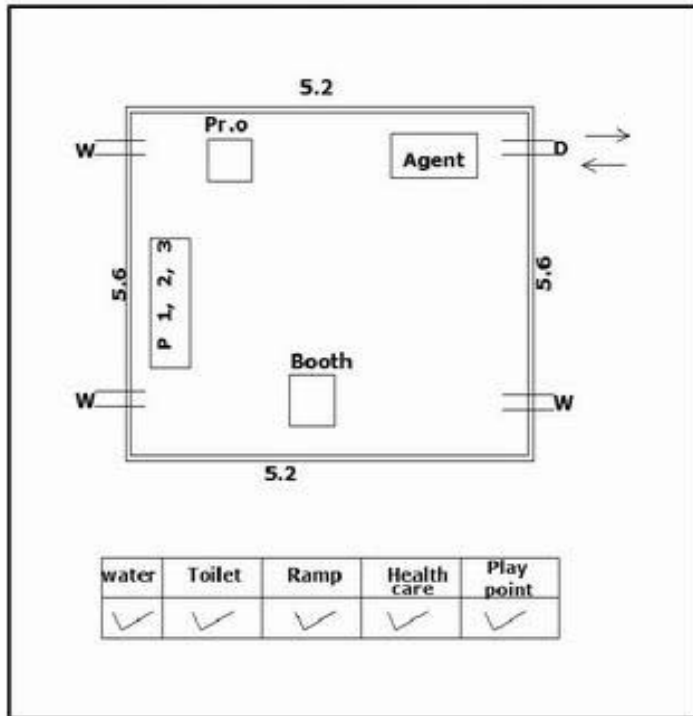

KRISHNAGIRI DISTRICT - கிருஷ்ணகிரி மாவட்டம்
051- UTHANGARAI ASSEMBLY CONSTITUENCY - ஊத்தங்கரை சட்டமன்ற தொகுதி
186 - Panchayat Union Primary School, Periyathallapaddi - 635 307
186 - ஊராட்சி ஒன்றிய துவக்க பள்ளி, பெரியதள்ளபாடி - 635 307

51-ஊத்தங்கரை சட்டமன்ற தொகுதி

வாக்காளர் பட்டியல் - 2017

பாகம் எண் 186

தொடர்ச்சி...

பிரிவு: 1-பெரியதள்ளப்பாடி (வ.கி) மற்றும் (ஊ) வார்டு 2 பெரியதள்ளப்பாடி , பின்கோடு : 635307

1	NLT1094002 வாக்காளர் பெயர்: கவிதா கணவர் பெயர்: ஏழுமலை புதியபழைய வீட்டு எண்: 1/NA வயது: 23 இனம்: பெண்	2	NLT1138478 வாக்காளர் பெயர்: பரந்தாமன் தந்தை பெயர்: மகாராஜன் புதியபழைய வீட்டு எண்: 1/- வயது: 20 இனம்: ஆண்	3	NLT1138759 வாக்காளர் பெயர்: தேன்மொழி தந்தை பெயர்: காத்தவராயன் புதியபழைய வீட்டு எண்: 1/- வயது: 20 இனம்: பெண்
4	NLT0952275 வாக்காளர் பெயர்: சேகர் தந்தை பெயர்: கதிர்வேல் புதியபழைய வீட்டு எண்: 1/- வயது: 39 இனம்: ஆண்	5	NLT0671701 வாக்காளர் பெயர்: சிவக்குமார் தந்தை பெயர்: காளி புதியபழைய வீட்டு எண்: 1/- வயது: 27 இனம்: ஆண்	6	NLT0952184 வாக்காளர் பெயர்: தனலட்சுமி தந்தை பெயர்: ரமேஸ் புதியபழைய வீட்டு எண்: 1/- வயது: 21 இனம்: பெண்
7	NLT0952218 வாக்காளர் பெயர்: வைதீஸ்வரி தந்தை பெயர்: பிரபு புதியபழைய வீட்டு எண்: 1/- வயது: 21 இனம்: பெண்	8	NLT1238427 வாக்காளர் பெயர்: சக்திவேல் தந்தை பெயர்: நாராயணன் புதியபழைய வீட்டு எண்: 1/- வயது: 19 இனம்: ஆண்	9	NLT1138734 வாக்காளர் பெயர்: விமலா கணவர் பெயர்: முத்து புதியபழைய வீட்டு எண்: 1-21/1-69 வயது: 26 இனம்: பெண்
10	NLT1138726 வாக்காளர் பெயர்: மணிவண்ணன் தந்தை பெயர்: ஏழுமலை புதியபழைய வீட்டு எண்: 1-26/NA வயது: 20 இனம்: ஆண்	11	NLT1138742 வாக்காளர் பெயர்: சத்யா தந்தை பெயர்: ராஜாமணி புதியபழைய வீட்டு எண்: 1-69/1-21 வயது: 24 இனம்: பெண்	12	NLT1138700 வாக்காளர் பெயர்: புவனா கணவர் பெயர்: கனகராசு புதியபழைய வீட்டு எண்: 1-120/NA வயது: 22 இனம்: பெண்
13	NLT1138718 வாக்காளர் பெயர்: மணிகண்டன் தந்தை பெயர்: சின்னக்குட்டி புதியபழைய வீட்டு எண்: 1-160/1-35 வயது: 20 இனம்: ஆண்	14	NLT0585448 வாக்காளர் பெயர்: பழனி தந்தை பெயர்: செல்வம் புதியபழைய வீட்டு எண்: 2/- வயது: 36 இனம்: ஆண்	15	NLT1206861 வாக்காளர் பெயர்: சத்தியா கணவர் பெயர்: தர்மன் புதியபழைய வீட்டு எண்: 2-25/Na வயது: 33 இனம்: பெண்
16	JMS4647566 வாக்காளர் பெயர்: சுமதி கணவர் பெயர்: அனுமுத்து புதியபழைய வீட்டு எண்: 2-68B/NA வயது: 43 இனம்: பெண்	17	NLT0862375 வாக்காளர் பெயர்: திருப்பதி தந்தை பெயர்: முத்துசாமி புதியபழைய வீட்டு எண்: 2-75/ வயது: 25 இனம்: ஆண்	18	NLT0862383 வாக்காளர் பெயர்: பிரபு தந்தை பெயர்: முத்துசாமி புதியபழைய வீட்டு எண்: 2-75/ வயது: 22 இனம்: ஆண்
19	NLT1206895 வாக்காளர் பெயர்: பூவிழி தந்தை பெயர்: நாகையன் புதியபழைய வீட்டு எண்: 2-78A/NA வயது: 22 இனம்: பெண்	20	NLT0862409 வாக்காளர் பெயர்: ராமசந்திரன் தந்தை பெயர்: நாராயணஜயர் புதியபழைய வீட்டு எண்: 2-82A/ வயது: 61 இனம்: ஆண்	21	NLT0862417 வாக்காளர் பெயர்: சீனிவாசன் தந்தை பெயர்: ராமசந்திரன் புதியபழைய வீட்டு எண்: 2-82A/ வயது: 39 இனம்: ஆண்
22	NLT1138635 வாக்காளர் பெயர்: விஜயலட்சுமி கணவர் பெயர்: சீனிவாசன் புதியபழைய வீட்டு எண்: 2-82A/NA வயது: 35 இனம்: பெண்	23	NLT0862391 வாக்காளர் பெயர்: சாந்தி கணவர் பெயர்: கல்யாணசுந்தரம் புதியபழைய வீட்டு எண்: 2-85A/ வயது: 51 இனம்: பெண்	24	NLT0671735 வாக்காளர் பெயர்: சிவா தந்தை பெயர்: சேகர் புதியபழைய வீட்டு எண்: 2-114/ வயது: 29 இனம்: ஆண்
25	NLT0671743 வாக்காளர் பெயர்: ரேவதி தந்தை பெயர்: சிவா புதியபழைய வீட்டு எண்: 2-114/- வயது: 26 இனம்: ஆண்	26	NLT0671727 வாக்காளர் பெயர்: சத்தியமூர்த்தி தந்தை பெயர்: சேகர் புதியபழைய வீட்டு எண்: 2-114/- வயது: 26 இனம்: ஆண்	27	NLT0951996 வாக்காளர் பெயர்: சரிதா கணவர் பெயர்: வெங்கடேசன் புதியபழைய வீட்டு எண்: 2-126/NA வயது: 30 இனம்: பெண்
28	NLT0723577 வாக்காளர் பெயர்: சரளா கணவர் பெயர்: சக்திவேல் புதியபழைய வீட்டு எண்: 2-127B/- வயது: 28 இனம்: பெண்	29	NLT0723585 வாக்காளர் பெயர்: புங்கொடி கணவர் பெயர்: ஏழுமலை புதியபழைய வீட்டு எண்: 2-127B/- வயது: 25 இனம்: பெண்	30	NLT0952143 வாக்காளர் பெயர்: குப்புசாமி தந்தை பெயர்: பெருமாள் புதியபழைய வீட்டு எண்: 2-132/- வயது: 24 இனம்: ஆண்