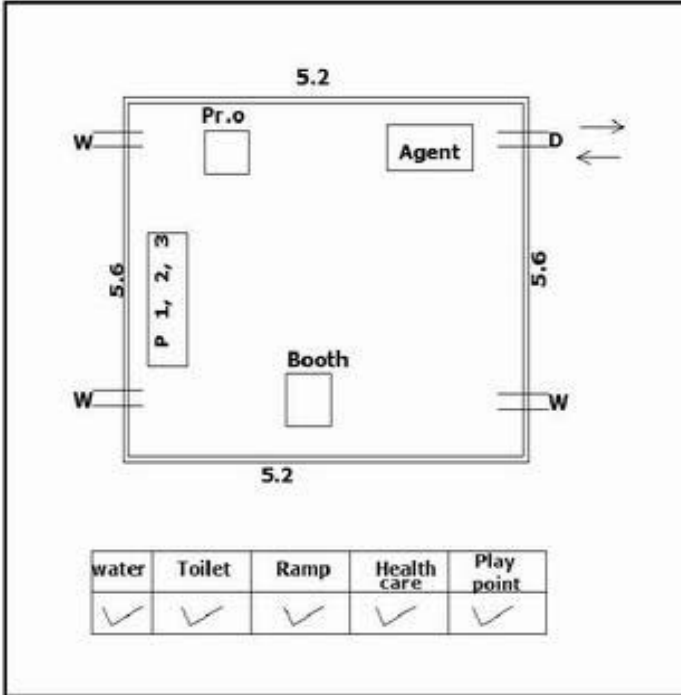

KRISHNAGIRI DISTRICT - கிருஷ்ணகிரி மாவட்டம்

051- UTHANGARAI ASSEMBLY CONSTITUENCY - ஊத்தங்கரை சட்டமன்ற தொகுதி

185 - Panchayat Union Primary School, Periyathallapadi - 635 307

185 - ஊராட்சி ஒன்றிய துவக்க பள்ளி, பெரியதள்ளபாடி - 635 307

51-ஊத்தங்கரை சட்டமன்ற தொகுதி

வாக்காளர் பட்டியல் - 2018

பாகம் எண் 185

தொடர்ச்சி...

பிரிவு: 1-பெரியதள்ளப்பாடி (வ.கி) மற்றும் (ஊ) வார்டு 3 ஆதிதிராவிடர் காலனி, பின்கோடு : 635307

1	NLT1206762 வாக்காளர் பெயர்: அண்ணாமலை தந்தை பெயர்: முருகேசன் புதியபழைய வீட்டு எண்: Na/3-23 வயது: 23 இனம்: ஆண்	2	NLT1206721 வாக்காளர் பெயர்: செளமியா கணவர் பெயர்: அண்ணாமலை புதியபழைய வீட்டு எண்: Na/3-23 வயது: 21 இனம்: பெண்	3	NLT1238377 வாக்காளர் பெயர்: வேல்மணி தந்தை பெயர்: சுப்பிரமணி புதியபழைய வீட்டு எண்: 1/- வயது: 42 இனம்: பெண்
4	NLT1138049 வாக்காளர் பெயர்: ஆஷா கணவர் பெயர்: ரமேஷ்குமார் புதியபழைய வீட்டு எண்: 1/- வயது: 31 இனம்: பெண்	5	NLT1138114 வாக்காளர் பெயர்: மின்னல் கணவர் பெயர்: முருகன் புதியபழைய வீட்டு எண்: 1/- வயது: 29 இனம்: பெண்	6	NLT0862102 வாக்காளர் பெயர்: ராமு தந்தை பெயர்: முனியன் புதியபழைய வீட்டு எண்: 1/- வயது: 25 இனம்: ஆண்
7	NLT1137967 வாக்காளர் பெயர்: சக்தி தாய் பெயர்: மீனா புதியபழைய வீட்டு எண்: 1/- வயது: 23 இனம்: பெண்	8	NLT1137975 வாக்காளர் பெயர்: சத்தியபிரியா தந்தை பெயர்: சக்கரை புதியபழைய வீட்டு எண்: 1/- வயது: 21 இனம்: பெண்	9	NLT1049337 வாக்காளர் பெயர்: திலிப்குமார் தந்தை பெயர்: திருப்பதி புதியபழைய வீட்டு எண்: 1/NA வயது: 21 இனம்: ஆண்
10	NLT1206705 வாக்காளர் பெயர்: மணிகண்டன் தந்தை பெயர்: ரங்கநாதன் புதியபழைய வீட்டு எண்: 1/- வயது: 20 இனம்: ஆண்	11	NLT1238351 வாக்காளர் பெயர்: இந்து தந்தை பெயர்: இளங்கோ புதியபழைய வீட்டு எண்: 1/- வயது: 20 இனம்: பெண்	12	NLT1049436 வாக்காளர் பெயர்: பிரசாந்த் தந்தை பெயர்: பிரதாப் புதியபழைய வீட்டு எண்: 2/NA வயது: 21 இனம்: ஆண்
13	NLT1138106 வாக்காளர் பெயர்: ஞானவேல் தந்தை பெயர்: சின்னதம்பி புதியபழைய வீட்டு எண்: 2-41/2-48 வயது: 24 இனம்: ஆண்	14	NLT1168145 வாக்காளர் பெயர்: அபிலா தந்தை பெயர்: ஏழுமலை புதியபழைய வீட்டு எண்: 2-78/NA வயது: 21 இனம்: பெண்	15	NLT1291640 வாக்காளர் பெயர்: சத்தியமூர்த்தி தந்தை பெயர்: ஏழுமலை புதியபழைய வீட்டு எண்: 2-78/- வயது: 19 இனம்: ஆண்
16	NLT0861963 வாக்காளர் பெயர்: புனிதம் கணவர் பெயர்: நடராஜமுதலியார் புதியபழைய வீட்டு எண்: 2-179D/- வயது: 49 இனம்: பெண்	17	NLT0951780 வாக்காளர் பெயர்: சங்கீதா கணவர் பெயர்: கார்த்திகேயன் புதியபழைய வீட்டு எண்: 2-179D/NA வயது: 23 இனம்: பெண்	18	JMS1408376 வாக்காளர் பெயர்: வேண்டாமணி கணவர் பெயர்: ராமதாஸ் புதியபழைய வீட்டு எண்: 3/NA வயது: 64 இனம்: பெண்
19	JMS2446243 வாக்காளர் பெயர்: குமரன் தந்தை பெயர்: ராமதாஸ் புதியபழைய வீட்டு எண்: 3/NA வயது: 36 இனம்: ஆண்	20	JMS1569946 வாக்காளர் பெயர்: கவிதா கணவர் பெயர்: குமரன் புதியபழைய வீட்டு எண்: 3/NA வயது: 35 இனம்: பெண்	21	JMS1583160 வாக்காளர் பெயர்: சுரேஷ் தந்தை பெயர்: ராமதாஸ் புதியபழைய வீட்டு எண்: 3/NA வயது: 35 இனம்: ஆண்
22	NLT0585208 வாக்காளர் பெயர்: ரேகா தந்தை பெயர்: குப்பன் புதியபழைய வீட்டு எண்: 3/- வயது: 27 இனம்: பெண்	23	NLT1138031 வாக்காளர் பெயர்: ஜெயா தந்தை பெயர்: சுப்பிரமணியன் புதியபழைய வீட்டு எண்: 3/3-105 வயது: 27 இனம்: பெண்	24	NLT1137983 வாக்காளர் பெயர்: தூர்யகலா தந்தை பெயர்: தமிழ்வாணன் புதியபழைய வீட்டு எண்: 3/3 வயது: 26 இனம்: பெண்
25	NLT1168137 வாக்காளர் பெயர்: ராஜகுமாாி கணவர் பெயர்: எழிலரசன் புதியபழைய வீட்டு எண்: 3/94 வயது: 25 இனம்: பெண்	26	NLT1138023 வாக்காளர் பெயர்: சத்தியதேவி தந்தை பெயர்: சங்கர் புதியபழைய வீட்டு எண்: 3/3-5 வயது: 24 இனம்: பெண்	27	NLT1138007 வாக்காளர் பெயர்: திவ்யா தந்தை பெயர்: பெருமான் புதியபழைய வீட்டு எண்: 3/3-27 வயது: 24 இனம்: பெண்
28	NLT1138098 வாக்காளர் பெயர்: சத்யமூர்த்தி தந்தை பெயர்: சிவக்குமார் புதியபழைய வீட்டு எண்: 3/301 வயது: 22 இனம்: ஆண்	29	NLT1137991 வாக்காளர் பெயர்: புவரசி தந்தை பெயர்: குமார் புதியபழைய வீட்டு எண்: 3/3-167 வயது: 21 இனம்: பெண்	30	NLT1206655 வாக்காளர் பெயர்: நித்யா கணவர் பெயர்: சத்தியமூர்த்தி புதியபழைய வீட்டு எண்: 3/301 வயது: 21 இனம்: பெண்