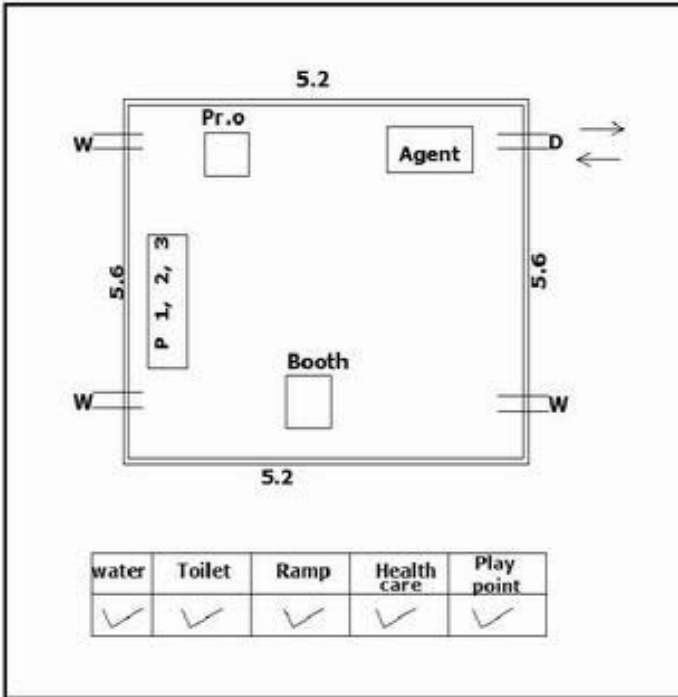

KRISHNAGIRI DISTRICT - கிருஷ்ணகிரி மாவட்டம்

051- UTHANGARAI ASSEMBLY CONSTITUENCY - ஊத்தங்கரை சட்டமன்ற தொகுதி

185 - Panchayat Union Primary School, Periyathallapadi - 635 307

185 - ஊராட்சி ஒன்றிய துவக்க பள்ளி, பெரியதள்ளபாடி - 635 307

51-ஊத்தங்கரை சட்டமன்ற தொகுதி

வாக்காளர் பட்டியல் - 2017

பாகம் எண் 185

தொடர்ச்சி...

பிரிவு: 1-பெரியதள்ளப்பாடி (வ.கி) மற்றும் (ஊ) வார்டு 3 ஆதிதிராவிடர் காலனி, பின்கோடு : 635307

1	NLT1206762 வாக்காளர் பெயர்: அண்ணாமலை தந்தை பெயர்: முருகேசன் புதியபழைய வீட்டு எண்: Na/3-23 வயது: 22 இனம்: ஆண்	2	NLT1206721 வாக்காளர் பெயர்: செளமியா கணவர் பெயர்: அண்ணாமலை புதியபழைய வீட்டு எண்: Na/3-23 வயது: 20 இனம்: பெண்	3	NLT1206705 வாக்காளர் பெயர்: மணிகண்டன் தந்தை பெயர்: ரங்கநாதன் புதியபழைய வீட்டு எண்: 1/- வயது: 19 இனம்: ஆண்
4	NLT1138049 வாக்காளர் பெயர்: ஆஷா கணவர் பெயர்: ரமேஷ்குமார் புதியபழைய வீட்டு எண்: 1/- வயது: 30 இனம்: பெண்	5	NLT1138114 வாக்காளர் பெயர்: மின்னல் கணவர் பெயர்: முருகன் புதியபழைய வீட்டு எண்: 1/- வயது: 28 இனம்: பெண்	6	NLT1137967 வாக்காளர் பெயர்: சக்தி தாய் பெயர்: மீனா புதியபழைய வீட்டு எண்: 1/- வயது: 22 இனம்: பெண்
7	NLT1137975 வாக்காளர் பெயர்: சத்தியபிரியா தந்தை பெயர்: சக்கரை புதியபழைய வீட்டு எண்: 1/- வயது: 20 இனம்: பெண்	8	NLT1093970 வாக்காளர் பெயர்: ஜமிலா கணவர் பெயர்: ஷபீர்அகமது புதியபழைய வீட்டு எண்: 1/NA வயது: 33 இனம்: பெண்	9	NLT1049337 வாக்காளர் பெயர்: திலிப்குமார் தந்தை பெயர்: திருப்பதி புதியபழைய வீட்டு எண்: 1/NA வயது: 20 இனம்: ஆண்
10	NLT0862102 வாக்காளர் பெயர்: ராமு தந்தை பெயர்: முனியன் புதியபழைய வீட்டு எண்: 1/- வயது: 24 இனம்: ஆண்	11	NLT1238377 வாக்காளர் பெயர்: வேல்மணி தந்தை பெயர்: சுப்பிரமணி புதியபழைய வீட்டு எண்: 1/- வயது: 41 இனம்: பெண்	12	NLT1238351 வாக்காளர் பெயர்: இந்து தந்தை பெயர்: இளங்கோ புதியபழைய வீட்டு எண்: 1/- வயது: 19 இனம்: பெண்
13	NLT1049436 வாக்காளர் பெயர்: பிரசாந்த் தந்தை பெயர்: பிரதாப் புதியபழைய வீட்டு எண்: 2/NA வயது: 20 இனம்: ஆண்	14	NLT1138106 வாக்காளர் பெயர்: ஞானவேல் தந்தை பெயர்: சின்னதம்பி புதியபழைய வீட்டு எண்: 2-41/2-48 வயது: 23 இனம்: ஆண்	15	NLT1168145 வாக்காளர் பெயர்: அபிலா தந்தை பெயர்: ஏழுமலை புதியபழைய வீட்டு எண்: 2-78/NA வயது: 20 இனம்: பெண்
16	NLT0862284 வாக்காளர் பெயர்: சுதா கணவர் பெயர்: மாயக்கண்ணன் புதியபழைய வீட்டு எண்: 2-107/NA வயது: 31 இனம்: பெண்	17	NLT0862193 வாக்காளர் பெயர்: கிருஷ்ணமூர்த்தி தந்தை பெயர்: தாமோதரன் புதியபழைய வீட்டு எண்: 2-177A/ வயது: 26 இனம்: ஆண்	18	NLT0861963 வாக்காளர் பெயர்: புனிதம் கணவர் பெயர்: நடராஜமுதலியார் புதியபழைய வீட்டு எண்: 2-179D/- வயது: 48 இனம்: பெண்
19	NLT0951780 வாக்காளர் பெயர்: சங்கீதா கணவர் பெயர்: கார்த்திகேயன் புதியபழைய வீட்டு எண்: 2-179D/NA வயது: 22 இனம்: பெண்	20	JMS1408376 வாக்காளர் பெயர்: வேண்டாமணி கணவர் பெயர்: ராமதாஸ் புதியபழைய வீட்டு எண்: 3/NA வயது: 63 இனம்: பெண்	21	JMS2446243 வாக்காளர் பெயர்: குமரன் தந்தை பெயர்: ராமதாஸ் புதியபழைய வீட்டு எண்: 3/NA வயது: 35 இனம்: ஆண்
22	JMS1569946 வாக்காளர் பெயர்: கவிதா கணவர் பெயர்: குமரன் புதியபழைய வீட்டு எண்: 3/NA வயது: 34 இனம்: பெண்	23	JMS1583160 வாக்காளர் பெயர்: சுரேஷ் தந்தை பெயர்: ராமதாஸ் புதியபழைய வீட்டு எண்: 3/NA வயது: 34 இனம்: ஆண்	24	NLT0585208 வாக்காளர் பெயர்: ரேகா தந்தை பெயர்: குப்பன் புதியபழைய வீட்டு எண்: 3/- வயது: 26 இனம்: பெண்
25	NLT1138023 வாக்காளர் பெயர்: சத்தியதேவி தந்தை பெயர்: சங்கர் புதியபழைய வீட்டு எண்: 3/3-5 வயது: 23 இனம்: பெண்	26	NLT1138007 வாக்காளர் பெயர்: திவ்யா தந்தை பெயர்: பெருமாள் புதியபழைய வீட்டு எண்: 3/3-27 வயது: 23 இனம்: பெண்	27	NLT1138098 வாக்காளர் பெயர்: சத்யமூர்த்தி தந்தை பெயர்: சிவக்குமார் புதியபழைய வீட்டு எண்: 3/301 வயது: 21 இனம்: ஆண்
28	NLT1137991 வாக்காளர் பெயர்: புவரசி தந்தை பெயர்: குமார் புதியபழைய வீட்டு எண்: 3/3-167 வயது: 20 இனம்: பெண்	29	NLT1168137 வாக்காளர் பெயர்: ராஜகுமாாி கணவர் பெயர்: எழிலரசன் புதியபழைய வீட்டு எண்: 3/94 வயது: 24 இனம்: பெண்	30	NLT1138031 வாக்காளர் பெயர்: ஜெயா தந்தை பெயர்: சுப்பிரமணியன் புதியபழைய வீட்டு எண்: 3/3-105 வயது: 26 இனம்: பெண்