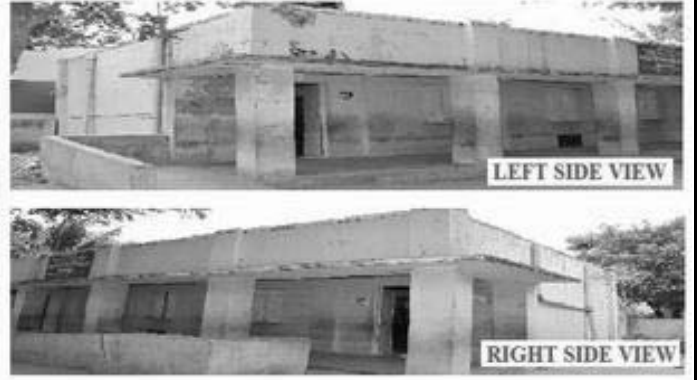

KRISHNAGIRI DISTRICT - கிருஷ்ணகிரி மாவட்டம்

051- UTHANGARAI ASSEMBLY CONSTITUENCY - ஊத்தங்கரை சட்டமன்ற தொகுதி

185 - Panchayat Union Primary School, Periyathallapadi - 635 307

185 - ஊராட்சி ஒன்றிய துவக்க பள்ளி, பெரியதள்ளபாடி - 635 307

51-ஊத்தங்கரை சட்டமன்ற தொகுதி

வாக்காளர் பட்டியல் - 2018

பாகம் எண் 185

தொடர்ச்சி...

பிரிவு: 1-பெரியதள்ளப்பாடி (வ.கி) மற்றும் (ஊ) வார்டு 3 ஆதிதிராவிடர் காலனி, பின்கோடு : 635307

1	NLT1206762 வாக்காளர் பெயர்: அண்ணாமலை தந்தை பெயர்: முருகேசன் புதியபழைய வீட்டு எண்: Na/3-23 வயது: 23 இனம்: ஆண்	2	NLT1206721 வாக்காளர் பெயர்: செளமியா கணவர் பெயர்: அண்ணாமலை புதியபழைய வீட்டு எண்: Na/3-23 வயது: 21 இனம்: பெண்	3	NLT1238377 வாக்காளர் பெயர்: வேல்மணி தந்தை பெயர்: சுப்பிரமணி புதியபழைய வீட்டு எண்: 1/- வயது: 42 இனம்: பெண்
4	NLT1138049 வாக்காளர் பெயர்: ஆஷா கணவர் பெயர்: ரமேஷ்குமார் புதியபழைய வீட்டு எண்: 1/- வயது: 31 இனம்: பெண்	5	NLT1138114 வாக்காளர் பெயர்: மின்னல் கணவர் பெயர்: முருகன் புதியபழைய வீட்டு எண்: 1/- வயது: 29 இனம்: பெண்	6	NLT0862102 வாக்காளர் பெயர்: ராமு தந்தை பெயர்: முனியன் புதியபழைய வீட்டு எண்: 1/- வயது: 25 இனம்: ஆண்
7	NLT1137967 வாக்காளர் பெயர்: சக்தி தாய் பெயர்: மீனா புதியபழைய வீட்டு எண்: 1/- வயது: 23 இனம்: பெண்	8	NLT1137975 வாக்காளர் பெயர்: சத்தியபிரியா தந்தை பெயர்: சக்கரை புதியபழைய வீட்டு எண்: 1/- வயது: 21 இனம்: பெண்	9	NLT1049337 வாக்காளர் பெயர்: திலிப்குமார் தந்தை பெயர்: திருப்பதி புதியபழைய வீட்டு எண்: 1/NA வயது: 21 இனம்: ஆண்
10	NLT1206705 வாக்காளர் பெயர்: மணிகண்டன் தந்தை பெயர்: ரங்கநாதன் புதியபழைய வீட்டு எண்: 1/- வயது: 20 இனம்: ஆண்	11	NLT1238351 வாக்காளர் பெயர்: இந்து தந்தை பெயர்: இளங்கோ புதியபழைய வீட்டு எண்: 1/- வயது: 20 இனம்: பெண்	12	NLT1049436 வாக்காளர் பெயர்: பிரசாந்த் தந்தை பெயர்: பிரதாப் புதியபழைய வீட்டு எண்: 2/NA வயது: 21 இனம்: ஆண்
13	NLT1138106 வாக்காளர் பெயர்: ஞானவேல் தந்தை பெயர்: சின்னதம்பி புதியபழைய வீட்டு எண்: 2-41/2-48 வயது: 24 இனம்: ஆண்	14	NLT1168145 வாக்காளர் பெயர்: அபிலா தந்தை பெயர்: ஏழுமலை புதியபழைய வீட்டு எண்: 2-78/NA வயது: 21 இனம்: பெண்	15	NLT1291640 வாக்காளர் பெயர்: சத்தியமூர்த்தி தந்தை பெயர்: ஏழுமலை புதியபழைய வீட்டு எண்: 2-78/- வயது: 19 இனம்: ஆண்
16	NLT0861963 வாக்காளர் பெயர்: புனிதம் கணவர் பெயர்: நடராஜமுதலியார் புதியபழைய வீட்டு எண்: 2-179D/- வயது: 49 இனம்: பெண்	17	NLT0951780 வாக்காளர் பெயர்: சங்கீதா கணவர் பெயர்: கார்த்திகேயன் புதியபழைய வீட்டு எண்: 2-179D/NA வயது: 23 இனம்: பெண்	18	JMS1408376 வாக்காளர் பெயர்: வேண்டாமணி கணவர் பெயர்: ராமதாஸ் புதியபழைய வீட்டு எண்: 3/NA வயது: 64 இனம்: பெண்
19	JMS2446243 வாக்காளர் பெயர்: குமரன் தந்தை பெயர்: ராமதாஸ் புதியபழைய வீட்டு எண்: 3/NA வயது: 36 இனம்: ஆண்	20	JMS1569946 வாக்காளர் பெயர்: கவிதா கணவர் பெயர்: குமரன் புதியபழைய வீட்டு எண்: 3/NA வயது: 35 இனம்: பெண்	21	JMS1583160 வாக்காளர் பெயர்: சுரேஷ் தந்தை பெயர்: ராமதாஸ் புதியபழைய வீட்டு எண்: 3/NA வயது: 35 இனம்: ஆண்
22	NLT0585208 வாக்காளர் பெயர்: ரேகா தந்தை பெயர்: குப்பன் புதியபழைய வீட்டு எண்: 3/- வயது: 27 இனம்: பெண்	23	NLT1138031 வாக்காளர் பெயர்: ஜெயா தந்தை பெயர்: சுப்பிரமணியன் புதியபழைய வீட்டு எண்: 3/3-105 வயது: 27 இனம்: பெண்	24	NLT1137983 வாக்காளர் பெயர்: தூர்யகலா தந்தை பெயர்: தமிழ்வாணன் புதியபழைய வீட்டு எண்: 3/3 வயது: 26 இனம்: பெண்
25	NLT1168137 வாக்காளர் பெயர்: ராஜகுமாாி கணவர் பெயர்: எழிலரசன் புதியபழைய வீட்டு எண்: 3/94 வயது: 25 இனம்: பெண்	26	NLT1138023 வாக்காளர் பெயர்: சத்தியதேவி தந்தை பெயர்: சங்கர் புதியபழைய வீட்டு எண்: 3/3-5 வயது: 24 இனம்: பெண்	27	NLT1138007 வாக்காளர் பெயர்: திவ்யா தந்தை பெயர்: பெருமான் புதியபழைய வீட்டு எண்: 3/3-27 வயது: 24 இனம்: பெண்
28	NLT1138098 வாக்காளர் பெயர்: சத்யமூர்த்தி தந்தை பெயர்: சிவக்குமார் புதியபழைய வீட்டு எண்: 3/301 வயது: 22 இனம்: ஆண்	29	NLT1137991 வாக்காளர் பெயர்: புவரசி தந்தை பெயர்: குமார் புதியபழைய வீட்டு எண்: 3/3-167 வயது: 21 இனம்: பெண்	30	NLT1206655 வாக்காளர் பெயர்: நித்யா கணவர் பெயர்: சத்தியமூர்த்தி புதியபழைய வீட்டு எண்: 3/301 வயது: 21 இனம்: பெண்