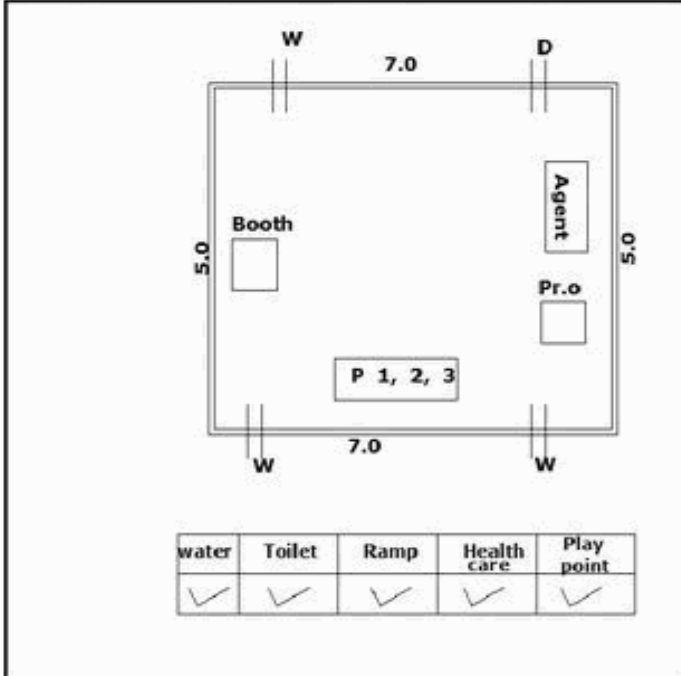

KRISHNAGIRI DISTRICT - கிருஷ்ணகிரி மாவட்டம்

051- UTHANGARAI ASSEMBLY CONSTITUENCY - ஊத்தங்கரை சட்டமன்ற தொகுதி

184 - Panchayat Union Primary School, Periyathallapadi - 635 307

184 - ஊராட்சி ஒன்றிய துவக்க பள்ளி, பெரியதள்ளபாடி - 635 307

51-ஊத்தங்கரை சட்டமன்ற தொகுதி

வாக்காளர் பட்டியல் - 2018

பாகம் எண் 184

தொடர்ச்சி...

பிரிவு: 1-பெரியதள்ளப்பாடி (வ.கி) மற்றும் (ஊ) வார்டு 2 அருந்ததியர் காலனி, பின்கோடு : 635307

1	NLT0951574 வாக்காளர் பெயர்: மைதிலி கணவர் பெயர்: ரவி புதியபழைய வீட்டு எண்: 1/- வயது: 29 இனம்: பெண்	2	NLT0951566 வாக்காளர் பெயர்: முத்து தந்தை பெயர்: பாலு புதியபழைய வீட்டு எண்: 1/- வயது: 26 இனம்: ஆண்	3	NLT0951525 வாக்காளர் பெயர்: மணிகண்டன் தந்தை பெயர்: சுரேஷ் புதியபழைய வீட்டு எண்: 1/- வயது: 22 இனம்: ஆண்
4	NLT1093855 வாக்காளர் பெயர்: பாரதிராஜா தந்தை பெயர்: காந்தராஜ் புதியபழைய வீட்டு எண்: 2/189 வயது: 22 இனம்: ஆண்	5	NLT0723171 வாக்காளர் பெயர்: ரதி கணவர் பெயர்: ஞானவேல் புதியபழைய வீட்டு எண்: 2-44/- வயது: 30 இனம்: பெண்	6	NLT1324813 வாக்காளர் பெயர்: முனியம்மாள் கணவர் பெயர்: மணிகண்டன் புதியபழைய வீட்டு எண்: 2-51/81A வயது: 32 இனம்: பெண்
7	NLT0861807 வாக்காளர் பெயர்: முனியம்மாள் கணவர் பெயர்: மணிகண்டன் புதியபழைய வீட்டு எண்: 2-51/81A வயது: 31 இனம்: பெண்	8	NLT0584680 வாக்காளர் பெயர்: பிரசாந்த் தந்தை பெயர்: கஜேந்திரன் புதியபழைய வீட்டு எண்: 2-53/- வயது: 26 இனம்: ஆண்	9	NLT1168012 வாக்காளர் பெயர்: அருங்குமார் தந்தை பெயர்: சக்கரவர்த்தி புதியபழைய வீட்டு எண்: 2-55/NA வயது: 21 இனம்: ஆண்
10	NLT0584664 வாக்காளர் பெயர்: ராஜா தந்தை பெயர்: முருகேசன் புதியபழைய வீட்டு எண்: 2-56/- வயது: 31 இனம்: ஆண்	11	NLT0584649 வாக்காளர் பெயர்: கவிதா தந்தை பெயர்: சின்னபையன் புதியபழைய வீட்டு எண்: 2-58/- வயது: 27 இனம்: பெண்	12	NLT1137850 வாக்காளர் பெயர்: விஜயன் தந்தை பெயர்: ராமசாமி புதியபழைய வீட்டு எண்: 2-59/- வயது: 43 இனம்: ஆண்
13	NLT1137868 வாக்காளர் பெயர்: அமுதா கணவர் பெயர்: விஜயன் புதியபழைய வீட்டு எண்: 2-59/- வயது: 40 இனம்: பெண்	14	NLT0584656 வாக்காளர் பெயர்: பொன்கொடி கணவர் பெயர்: ராஜா புதியபழைய வீட்டு எண்: 2-59/- வயது: 31 இனம்: பெண்	15	NLT0584631 வாக்காளர் பெயர்: சரவணன் தந்தை பெயர்: முருகன் புதியபழைய வீட்டு எண்: 2-59/- வயது: 31 இனம்: ஆண்
16	NLT0951491 வாக்காளர் பெயர்: சதிஷ்குமார் தந்தை பெயர்: கருணாநிதி புதியபழைய வீட்டு எண்: 2-61/- வயது: 22 இனம்: ஆண்	17	NLT1048867 வாக்காளர் பெயர்: வெங்கட்ராமன் தந்தை பெயர்: ராமர் புதியபழைய வீட்டு எண்: 2-62/NA வயது: 29 இனம்: ஆண்	18	NLT0723114 வாக்காளர் பெயர்: தமிழரசன் தந்தை பெயர்: முனுசாமி புதியபழைய வீட்டு எண்: 2-64/- வயது: 26 இனம்: ஆண்
19	NLT0723080 வாக்காளர் பெயர்: செந்தமிழ்ச்செல்வி கணவர் பெயர்: திருப்பதி புதியபழைய வீட்டு எண்: 2-65/- வயது: 33 இனம்: பெண்	20	NLT0723106 வாக்காளர் பெயர்: அம்பிகா கணவர் பெயர்: முருகன் புதியபழைய வீட்டு எண்: 2-68/- வயது: 31 இனம்: பெண்	21	NLT1291509 வாக்காளர் பெயர்: ஜெயலட்சுமி தந்தை பெயர்: முருகன் புதியபழைய வீட்டு எண்: 2-70/- வயது: 19 இனம்: பெண்
22	NLT0723148 வாக்காளர் பெயர்: செல்வ குமார் தந்தை பெயர்: ராமன் புதியபழைய வீட்டு எண்: 2-72/- வயது: 28 இனம்: ஆண்	23	NLT1206598 வாக்காளர் பெயர்: மணியரசு தந்தை பெயர்: ராமன் புதியபழைய வீட்டு எண்: 2-72/- வயது: 20 இனம்: ஆண்	24	NLT0584672 வாக்காளர் பெயர்: முனிரத்தினம் தந்தை பெயர்: சின்னபையன் புதியபழைய வீட்டு எண்: 2-75/- வயது: 27 இனம்: ஆண்
25	JMS2441806 வாக்காளர் பெயர்: சத்தியவாணி கணவர் பெயர்: ராஜு புதியபழைய வீட்டு எண்: 2-76-B/NA வயது: 48 இனம்: பெண்	26	NLT1048784 வாக்காளர் பெயர்: மணிகண்டன் தந்தை பெயர்: பன்னீர்செல்வம் புதியபழைய வீட்டு எண்: 2-188/NA வயது: 21 இனம்: ஆண்	27	NLT1093863 வாக்காளர் பெயர்: சின்னவன் தந்தை பெயர்: கோபால் புதியபழைய வீட்டு எண்: 2-188B/ வயது: 27 இனம்: ஆண்
28	JMS4647236 வாக்காளர் பெயர்: மணிகண்டன் தந்தை பெயர்: ராமசாமி புதியபழைய வீட்டு எண்: 2-192/NA வயது: 31 இனம்: ஆண்	29	NLT1291442 வாக்காளர் பெயர்: வசந்தராஜா தந்தை பெயர்: முருகேசன் புதியபழைய வீட்டு எண்: 2-192b/- வயது: 31 இனம்: ஆண்	30	NLT0584698 வாக்காளர் பெயர்: அன்பு தந்தை பெயர்: கோபால் எ சின்னகோபால் புதியபழைய வீட்டு எண்: 2-275/- வயது: 41 இனம்: ஆண்