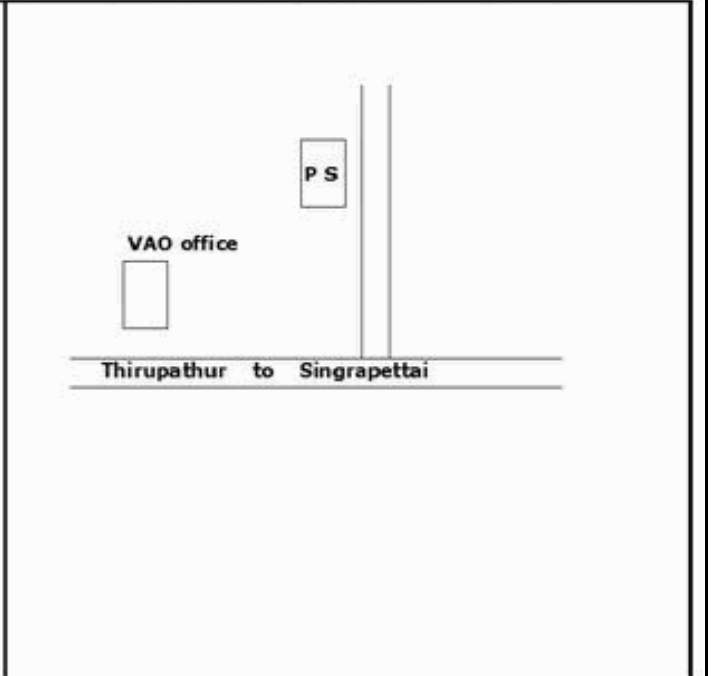

KRISHNAGIRI DISTRICT - கிருஷ்ணகிரி மாவட்டம்

051- UTHANGARAI ASSEMBLY CONSTITUENCY - ஊத்தங்கரை சட்டமன்ற தொகுதி

184 - Panchayat Union Primary School, Periyathallapadi - 635 307

184 - ஊராட்சி ஒன்றிய துவக்க பள்ளி, பெரியதள்ளபாடி - 635 307

51-ஊத்தங்கரை சட்டமன்ற தொகுதி

வாக்காளர் பட்டியல் - 2018

பாகம் எண் 184

தொடர்ச்சி...

பிரிவு: 1-பெரியதள்ளப்பாடி (வ.கி) மற்றும் (ஊ) வார்டு 2 அருந்ததியர் காலனி, பின்கோடு : 635307

1	NLT0951574 வாக்காளர் பெயர்: மைதிலி கணவர் பெயர்: ரவி புதியபழைய வீட்டு எண்: 1/- வயது: 29 இனம்: பெண்	2	NLT0951566 வாக்காளர் பெயர்: முத்து தந்தை பெயர்: பாலு புதியபழைய வீட்டு எண்: 1/- வயது: 26 இனம்: ஆண்	3	NLT0951525 வாக்காளர் பெயர்: மணிகண்டன் தந்தை பெயர்: சுரேஷ் புதியபழைய வீட்டு எண்: 1/- வயது: 22 இனம்: ஆண்
4	NLT1093855 வாக்காளர் பெயர்: பாரதிராஜா தந்தை பெயர்: காந்தராஜ் புதியபழைய வீட்டு எண்: 2/189 வயது: 22 இனம்: ஆண்	5	NLT0723171 வாக்காளர் பெயர்: ரதி கணவர் பெயர்: ஞானவேல் புதியபழைய வீட்டு எண்: 2-44/- வயது: 30 இனம்: பெண்	6	NLT1324813 வாக்காளர் பெயர்: முனியம்மாள் கணவர் பெயர்: மணிகண்டன் புதியபழைய வீட்டு எண்: 2-51/81A வயது: 32 இனம்: பெண்
7	NLT0861807 வாக்காளர் பெயர்: முனியம்மாள் கணவர் பெயர்: மணிகண்டன் புதியபழைய வீட்டு எண்: 2-51/81A வயது: 31 இனம்: பெண்	8	NLT0584680 வாக்காளர் பெயர்: பிரசாந்த் தந்தை பெயர்: கஜேந்திரன் புதியபழைய வீட்டு எண்: 2-53/- வயது: 26 இனம்: ஆண்	9	NLT1168012 வாக்காளர் பெயர்: அருங்குமார் தந்தை பெயர்: சக்கரவர்த்தி புதியபழைய வீட்டு எண்: 2-55/NA வயது: 21 இனம்: ஆண்
10	NLT0584664 வாக்காளர் பெயர்: ராஜா தந்தை பெயர்: முருகேசன் புதியபழைய வீட்டு எண்: 2-56/- வயது: 31 இனம்: ஆண்	11	NLT0584649 வாக்காளர் பெயர்: கவிதா தந்தை பெயர்: சின்னபையன் புதியபழைய வீட்டு எண்: 2-58/- வயது: 27 இனம்: பெண்	12	NLT1137850 வாக்காளர் பெயர்: விஜயன் தந்தை பெயர்: ராமசாமி புதியபழைய வீட்டு எண்: 2-59/- வயது: 43 இனம்: ஆண்
13	NLT1137868 வாக்காளர் பெயர்: அமுதா கணவர் பெயர்: விஜயன் புதியபழைய வீட்டு எண்: 2-59/- வயது: 40 இனம்: பெண்	14	NLT0584656 வாக்காளர் பெயர்: பொன்கொடி கணவர் பெயர்: ராஜா புதியபழைய வீட்டு எண்: 2-59/- வயது: 31 இனம்: பெண்	15	NLT0584631 வாக்காளர் பெயர்: சரவணன் தந்தை பெயர்: முருகன் புதியபழைய வீட்டு எண்: 2-59/- வயது: 31 இனம்: ஆண்
16	NLT0951491 வாக்காளர் பெயர்: சதிஷ்குமார் தந்தை பெயர்: கருணாநிதி புதியபழைய வீட்டு எண்: 2-61/- வயது: 22 இனம்: ஆண்	17	NLT1048867 வாக்காளர் பெயர்: வெங்கட்ராமன் தந்தை பெயர்: ராமர் புதியபழைய வீட்டு எண்: 2-62/NA வயது: 29 இனம்: ஆண்	18	NLT0723114 வாக்காளர் பெயர்: தமிழரசன் தந்தை பெயர்: முனுசாமி புதியபழைய வீட்டு எண்: 2-64/- வயது: 26 இனம்: ஆண்
19	NLT0723080 வாக்காளர் பெயர்: செந்தமிழ்ச்செல்வி கணவர் பெயர்: திருப்பதி புதியபழைய வீட்டு எண்: 2-65/- வயது: 33 இனம்: பெண்	20	NLT0723106 வாக்காளர் பெயர்: அம்பிகா கணவர் பெயர்: முருகன் புதியபழைய வீட்டு எண்: 2-68/- வயது: 31 இனம்: பெண்	21	NLT1291509 வாக்காளர் பெயர்: ஜெயலட்சுமி தந்தை பெயர்: முருகன் புதியபழைய வீட்டு எண்: 2-70/- வயது: 19 இனம்: பெண்
22	NLT0723148 வாக்காளர் பெயர்: செல்வ குமார் தந்தை பெயர்: ராமன் புதியபழைய வீட்டு எண்: 2-72/- வயது: 28 இனம்: ஆண்	23	NLT1206598 வாக்காளர் பெயர்: மணியரசு தந்தை பெயர்: ராமன் புதியபழைய வீட்டு எண்: 2-72/- வயது: 20 இனம்: ஆண்	24	NLT0584672 வாக்காளர் பெயர்: முனிரத்தினம் தந்தை பெயர்: சின்னபையன் புதியபழைய வீட்டு எண்: 2-75/- வயது: 27 இனம்: ஆண்
25	JMS2441806 வாக்காளர் பெயர்: சத்தியவாணி கணவர் பெயர்: ராஜு புதியபழைய வீட்டு எண்: 2-76-B/NA வயது: 48 இனம்: பெண்	26	NLT1048784 வாக்காளர் பெயர்: மணிகண்டன் தந்தை பெயர்: பன்னீர்செல்வம் புதியபழைய வீட்டு எண்: 2-188/NA வயது: 21 இனம்: ஆண்	27	NLT1093863 வாக்காளர் பெயர்: சின்னவன் தந்தை பெயர்: கோபால் புதியபழைய வீட்டு எண்: 2-188B/ வயது: 27 இனம்: ஆண்
28	JMS4647236 வாக்காளர் பெயர்: மணிகண்டன் தந்தை பெயர்: ராமசாமி புதியபழைய வீட்டு எண்: 2-192/NA வயது: 31 இனம்: ஆண்	29	NLT1291442 வாக்காளர் பெயர்: வசந்தராஜா தந்தை பெயர்: முருகேசன் புதியபழைய வீட்டு எண்: 2-192b/- வயது: 31 இனம்: ஆண்	30	NLT0584698 வாக்காளர் பெயர்: அன்பு தந்தை பெயர்: கோபால் எ சின்னகோபால் புதியபழைய வீட்டு எண்: 2-275/- வயது: 41 இனம்: ஆண்