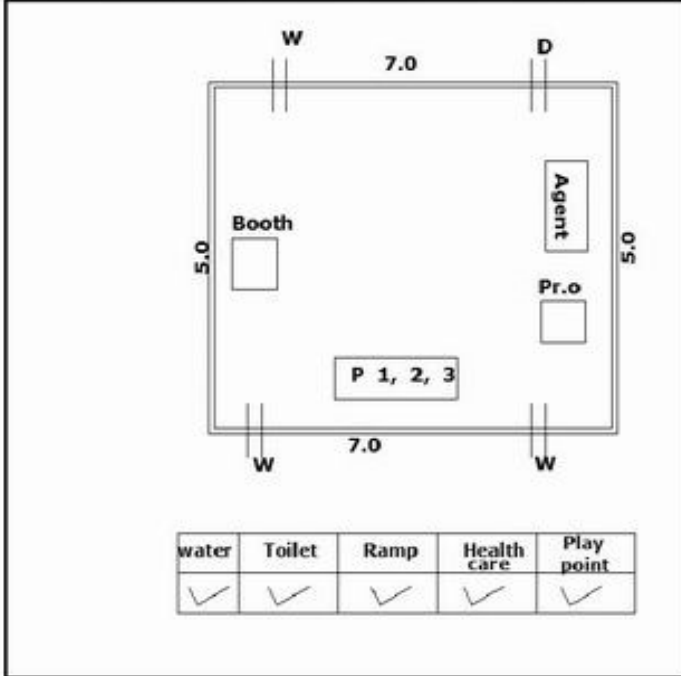

KRISHNAGIRI DISTRICT - கிருஷ்ணகிரி மாவட்டம்

051- UTHANGARAI ASSEMBLY CONSTITUENCY - ஊத்தங்கரை சட்டமன்ற தொகுதி

184 - Panchayat Union Primary School, Periyathallapadi - 635 307

184 - ஊராட்சி ஒன்றிய துவக்க பள்ளி, பெரியதள்ளபாடி - 635 307

51-ஊத்தங்கரை சட்டமன்ற தொகுதி

வாக்காளர் பட்டியல் - 2017

பாகம் எண் 184

தொடர்ச்சி...

பிரிவு: 1-பெரியதள்ளப்பாடி (வ.கி) மற்றும் (ஊ) வார்டு 2 அருந்ததியர் காலனி, பின்கோடு : 635307

1	NLT0951574 வாக்காளர் பெயர்: மைதிலி கணவர் பெயர்: ரவி புதியபழைய வீட்டு எண்: 1/- வயது: 28 இனம்: பெண்	2	NLT0951566 வாக்காளர் பெயர்: முத்து தந்தை பெயர்: பாலு புதியபழைய வீட்டு எண்: 1/- வயது: 25 இனம்: ஆண்	3	NLT0951525 வாக்காளர் பெயர்: மணிகண்டன் தந்தை பெயர்: சுரேஷ் புதியபழைய வீட்டு எண்: 1/- வயது: 21 இனம்: ஆண்
4	NLT1093855 வாக்காளர் பெயர்: பாரதிராஜா தந்தை பெயர்: காந்தராஜ் புதியபழைய வீட்டு எண்: 2/189 வயது: 21 இனம்: ஆண்	5	NLT0723171 வாக்காளர் பெயர்: ரதி கணவர் பெயர்: ஞானவேல் புதியபழைய வீட்டு எண்: 2-44/- வயது: 29 இனம்: பெண்	6	NLT0861807 வாக்காளர் பெயர்: முனியம்மமாள் கணவர் பெயர்: மணிகண்டன் புதியபழைய வீட்டு எண்: 2-51/81A வயது: 30 இனம்: பெண்
7	NLT0584680 வாக்காளர் பெயர்: பிரசாந்த் தந்தை பெயர்: கஜேந்திரன் புதியபழைய வீட்டு எண்: 2-53/- வயது: 25 இனம்: ஆண்	8	NLT1168012 வாக்காளர் பெயர்: அருங்குமார் தந்தை பெயர்: சக்கரவர்த்தி புதியபழைய வீட்டு எண்: 2-55/NA வயது: 20 இனம்: ஆண்	9	NLT0584664 வாக்காளர் பெயர்: ராஜா தந்தை பெயர்: முருகேசன் புதியபழைய வீட்டு எண்: 2-56/- வயது: 30 இனம்: ஆண்
10	NLT0584649 வாக்காளர் பெயர்: கவிதா தந்தை பெயர்: சின்னபையன் புதியபழைய வீட்டு எண்: 2-58/- வயது: 26 இனம்: பெண்	11	NLT0584656 வாக்காளர் பெயர்: பொன்கொடி கணவர் பெயர்: ராஜா புதியபழைய வீட்டு எண்: 2-59/- வயது: 30 இனம்: பெண்	12	NLT0584631 வாக்காளர் பெயர்: சரவணன் தந்தை பெயர்: முருகன் புதியபழைய வீட்டு எண்: 2-59/- வயது: 30 இனம்: ஆண்
13	NLT1137850 வாக்காளர் பெயர்: விஜயன் தந்தை பெயர்: ராமசாமி புதியபழைய வீட்டு எண்: 2-59/- வயது: 42 இனம்: ஆண்	14	NLT1137868 வாக்காளர் பெயர்: அமுதா கணவர் பெயர்: விஜயன் புதியபழைய வீட்டு எண்: 2-59/- வயது: 39 இனம்: பெண்	15	NLT0951491 வாக்காளர் பெயர்: சதிஷ்குமார் தந்தை பெயர்: கருணாநிதி புதியபழைய வீட்டு எண்: 2-61/- வயது: 21 இனம்: ஆண்
16	NLT1048867 வாக்காளர் பெயர்: வெங்கட்ராமன் தந்தை பெயர்: ராமர் புதியபழைய வீட்டு எண்: 2-62/NA வயது: 28 இனம்: ஆண்	17	NLT0723114 வாக்காளர் பெயர்: தமிழரசன் தந்தை பெயர்: முனுசாமி புதியபழைய வீட்டு எண்: 2-64/- வயது: 25 இனம்: ஆண்	18	NLT0723080 வாக்காளர் பெயர்: செந்தமிழ்ச்செல்வி கணவர் பெயர்: திருப்பதி புதியபழைய வீட்டு எண்: 2-65/- வயது: 32 இனம்: பெண்
19	NLT0723106 வாக்காளர் பெயர்: அம்பிகா கணவர் பெயர்: முருகன் புதியபழைய வீட்டு எண்: 2-68/- வயது: 30 இனம்: பெண்	20	NLT0723148 வாக்காளர் பெயர்: செல்வ குமார் தந்தை பெயர்: ராமன் புதியபழைய வீட்டு எண்: 2-72/- வயது: 27 இனம்: ஆண்	21	NLT1206598 வாக்காளர் பெயர்: மணியரசு தந்தை பெயர்: ராமன் புதியபழைய வீட்டு எண்: 2-72/- வயது: 19 இனம்: ஆண்
22	NLT0584672 வாக்காளர் பெயர்: முனிரத்தினம் தந்தை பெயர்: சின்னபையன் புதியபழைய வீட்டு எண்: 2-75/- வயது: 26 இனம்: ஆண்	23	JMS2441806 வாக்காளர் பெயர்: சத்தியவாணி கணவர் பெயர்: ராஜு புதியபழைய வீட்டு எண்: 2-76-B/NA வயது: 47 இனம்: பெண்	24	NLT1048784 வாக்காளர் பெயர்: மணிகண்டன் தந்தை பெயர்: பன்னீர்செல்வம் புதியபழைய வீட்டு எண்: 2-188/NA வயது: 20 இனம்: ஆண்
25	NLT1093863 வாக்காளர் பெயர்: சின்னவன் தந்தை பெயர்: கோபால் புதியபழைய வீட்டு எண்: 2-188B/ வயது: 26 இனம்: ஆண்	26	NLT1168038 வாக்காளர் பெயர்: பிரியா கணவர் பெயர்: பழனி புதியபழைய வீட்டு எண்: 2-192/NA வயது: 26 இனம்: பெண்	27	JMS4647236 வாக்காளர் பெயர்: மணிகண்டன் தந்தை பெயர்: ராமசாமி புதியபழைய வீட்டு எண்: 2-192/NA வயது: 30 இனம்: ஆண்
28	NLT0584698 வாக்காளர் பெயர்: அன்பு தந்தை பெயர்: கோபால் எ சின்னகோபால் புதியபழைய வீட்டு எண்: 2-275/- வயது: 40 இனம்: ஆண்	29	NLT0861740 வாக்காளர் பெயர்: நாராயணன் தந்தை பெயர்: குப்புசாமி புதியபழைய வீட்டு எண்: 3/3 வயது: 60 இனம்: ஆண்	30	NLT0861682 வாக்காளர் பெயர்: பட்டு கணவர் பெயர்: நாராயணன் புதியபழைய வீட்டு எண்: 3/3 வயது: 54 இனம்: பெண்