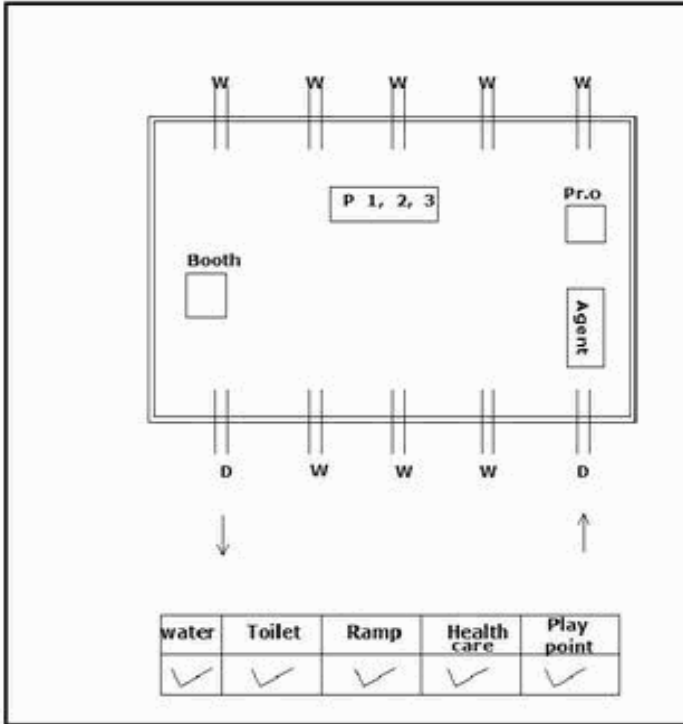

KRISHNAGIRI DISTRICT - கிருஷ்ணகிரி மாவட்டம்

051- UTHANGARAI ASSEMBLY CONSTITUENCY - ஊத்தங்கரை சட்டமன்ற தொகுதி

183 - Panchayat Union Primary School, Reddivalaisai - 635 307

183 - ஊராட்சி ஒன்றிய துவக்க பள்ளி, ரெட்டிவலைசை - 635 307

51-ஊத்தங்கரை சட்டமன்ற தொகுதி

வாக்காளர் பட்டியல் - 2018

பாகம் எண் 183

தொடர்ச்சி...

பிரிவு: 1-ரெட்டிவலசை (வ.கி), பெரிய தள்ளப்பாடி (ஊ) வார்டு 1 ரெட்டிவலசை, பின்கோடு : 635307