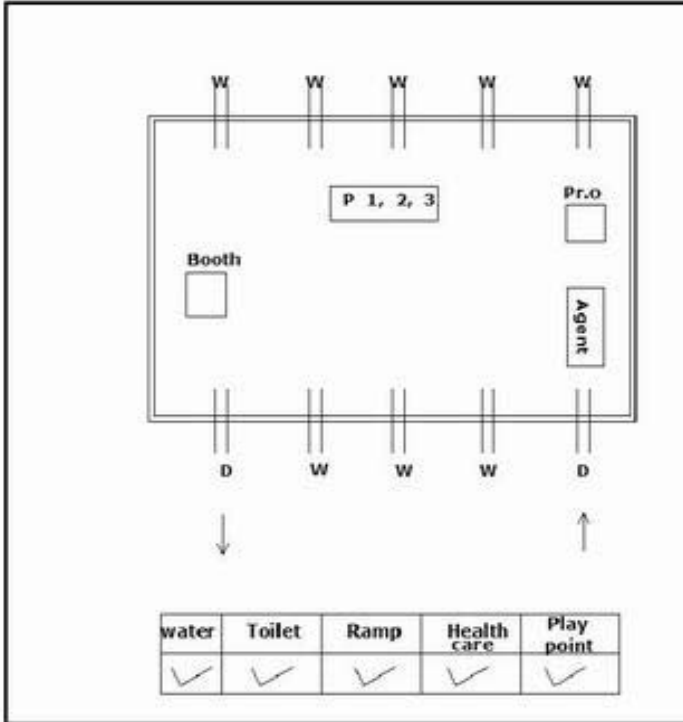

KRISHNAGIRI DISTRICT - கிருஷ்ணகிரி மாவட்டம்

051- UTHANGARAI ASSEMBLY CONSTITUENCY - ஊதங்கரை சட்டமன்ற தொகுதி

183 - Panchayat Union Primary School, Reddivalaisai - 635 307

183 - ஊராட்சி ஒன்றிய துவக்க பள்ளி, ரெட்டிவலைசை - 635 307

51-ஊத்தங்கரை சட்டமன்ற தொகுதி

வாக்காளர் பட்டியல் - 2017

பாகம் எண் 183

தொடர்ச்சி...

பிரிவு: 1-ரெட்டிவலசை (வ.கி), பெரிய தள்ளப்பாடி (ஊ) வார்டு 1 ரெட்டிவலசை, பின்கோடு : 635307

1	NLT1093780 வாக்காளர் பெயர்: உமா கணவர் பெயர்: பெருமாள் புதியபழைய வீட்டு எண்: 1/20B வயது: 35 இனம்: பெண்	2	NLT1093848 வாக்காளர் பெயர்: கார்த்திக் தந்தை பெயர்: தனபால் புதியபழைய வீட்டு எண்: 1/NA வயது: 22 இனம்: ஆண்	3	NLT1137652 வாக்காளர் பெயர்: மஞ்சம்மாள் கணவர் பெயர்: சரவணன் புதியபழைய வீட்டு எண்: 1/1-209 வயது: 20 இனம்: பெண்
4	NLT0628974 வாக்காளர் பெயர்: சேட்டு மற்றவர் பெயர்: சேட்டு புதியபழைய வீட்டு எண்: 1/- வயது: 62 இனம்: ஆண்	5	NLT0584425 வாக்காளர் பெயர்: சரோஜா மற்றவர் பெயர்: சரோஜா புதியபழைய வீட்டு எண்: 1/- வயது: 54 இனம்: பெண்	6	TN/13/079/0054339 வாக்காளர் பெயர்: சின்னதாய் கணவர் பெயர்: வேடி கவுண்டர் புதியபழைய வீட்டு எண்: 1/56D வயது: 54 இனம்: பெண்
7	NLT0584276 வாக்காளர் பெயர்: அண்ணாமலை மற்றவர் பெயர்: ஆண்டாள்சாமி புதியபழைய வீட்டு எண்: 1/- வயது: 54 இனம்: ஆண்	8	NLT0584524 வாக்காளர் பெயர்: பாலாமணி கணவர் பெயர்: சின்னதம்பி புதியபழைய வீட்டு எண்: 1/- வயது: 53 இனம்: பெண்	9	NLT0584516 வாக்காளர் பெயர்: சின்னதம்பி தாய் பெயர்: ரேணு புதியபழைய வீட்டு எண்: 1/- வயது: 52 இனம்: ஆண்
10	NLT0584284 வாக்காளர் பெயர்: மல்லிகா கணவர் பெயர்: அண்ணாமலை புதியபழைய வீட்டு எண்: 1/- வயது: 42 இனம்: பெண்	11	NLT0584532 வாக்காளர் பெயர்: இளையராஜா தந்தை பெயர்: சின்னத்தம்பி புதியபழைய வீட்டு எண்: 1/- வயது: 29 இனம்: ஆண்	12	NLT0584540 வாக்காளர் பெயர்: மகாராஜன் தந்தை பெயர்: சின்னதம்பி புதியபழைய வீட்டு எண்: 1/- வயது: 26 இனம்: ஆண்
13	NLT0951178 வாக்காளர் பெயர்: ரவிசுமார் தந்தை பெயர்: தேவேந்திரன் புதியபழைய வீட்டு எண்: 1/- வயது: 21 இனம்: ஆண்	14	NLT1206465 வாக்காளர் பெயர்: வனிதா கணவர் பெயர்: புலியரசன் புதியபழைய வீட்டு எண்: 1-1/1 வயது: 23 இனம்: பெண்	15	NLT0861500 வாக்காளர் பெயர்: கருப்பன் தந்தை பெயர்: எல்லப்பன் புதியபழைய வீட்டு எண்: 1-3A/1-3A வயது: 34 இனம்: ஆண்
16	NLT0861518 வாக்காளர் பெயர்: சசீலா கணவர் பெயர்: கருப்பன் புதியபழைய வீட்டு எண்: 1-3A/1-3A வயது: 23 இனம்: பெண்	17	NLT0861591 வாக்காளர் பெயர்: குப்பம்மாள் கணவர் பெயர்: கனகசபை புதியபழைய வீட்டு எண்: 1-4A/1-49E வயது: 66 இனம்: பெண்	18	NLT1048214 வாக்காளர் பெயர்: ஆதவன் தந்தை பெயர்: சென்னப்பன் புதியபழைய வீட்டு எண்: 1-8/NA வயது: 22 இனம்: ஆண்
19	NLT0951350 வாக்காளர் பெயர்: மகாலட்சுமி கணவர் பெயர்: மாதேஸ்வரன் புதியபழைய வீட்டு எண்: 1-8-131/NA வயது: 23 இனம்: பெண்	20	NLT0762708 வாக்காளர் பெயர்: தருமலிங்கம் தந்தை பெயர்: நாராயணசாமி புதியபழைய வீட்டு எண்: 1-13/- வயது: 39 இனம்: ஆண்	21	NLT0762690 வாக்காளர் பெயர்: சுமித்ரா கணவர் பெயர்: தருமலிங்கம் புதியபழைய வீட்டு எண்: 1-13/- வயது: 28 இனம்: பெண்
22	NLT1206408 வாக்காளர் பெயர்: தேன்மொழி தந்தை பெயர்: ஏழுமலை புதியபழைய வீட்டு எண்: 1-13/- வயது: 19 இனம்: பெண்	23	NLT0861450 வாக்காளர் பெயர்: குமரவேல் தந்தை பெயர்: சுப்பிரமணி புதியபழைய வீட்டு எண்: 1-22/1-83B வயது: 22 இனம்: ஆண்	24	NLT0861260 வாக்காளர் பெயர்: சுமதி தந்தை பெயர்: பச்சையப்பன் புதியபழைய வீட்டு எண்: 1-23/- வயது: 23 இனம்: பெண்
25	NLT0861534 வாக்காளர் பெயர்: வெங்கடேசன் தந்தை பெயர்: பெருமாள் புதியபழைய வீட்டு எண்: 1-24/1-18 வயது: 32 இனம்: ஆண்	26	NLT0861542 வாக்காளர் பெயர்: இந்திராணி கணவர் பெயர்: வெங்கடேசன் புதியபழைய வீட்டு எண்: 1-24/1-18 வயது: 29 இனம்: பெண்	27	NLT1048388 வாக்காளர் பெயர்: கௌரி கணவர் பெயர்: ராமமூர்த்தி புதியபழைய வீட்டு எண்: 1-27/NA வயது: 32 இனம்: பெண்
28	NLT1048321 வாக்காளர் பெயர்: புவனா கணவர் பெயர்: திவாகர் புதியபழைய வீட்டு எண்: 1-32/NA வயது: 21 இனம்: பெண்	29	NLT1093814 வாக்காளர் பெயர்: கோவிந்தன் தந்தை பெயர்: வெங்கடேசன் புதியபழைய வீட்டு எண்: 1-35/- வயது: 20 இனம்: ஆண்	30	NLT1048420 வாக்காளர் பெயர்: பாண்டியன் தந்தை பெயர்: செல்வராஜ் புதியபழைய வீட்டு எண்: 1-38/NA வயது: 22 இனம்: ஆண்