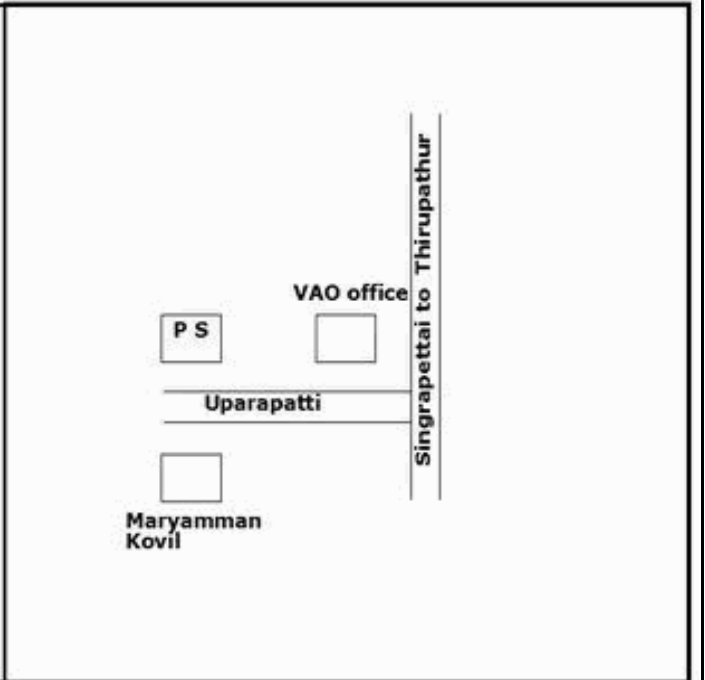

MAP VIEW

EARTH VIEW

ELEVATION

LEFT SIDE VIEW

RIGHT SIDE VIEW

51-ஊத்தங்கரை சட்டமன்ற தொகுதி

வாக்காளர் பட்டியல் - 2018

பாகம் எண் 182