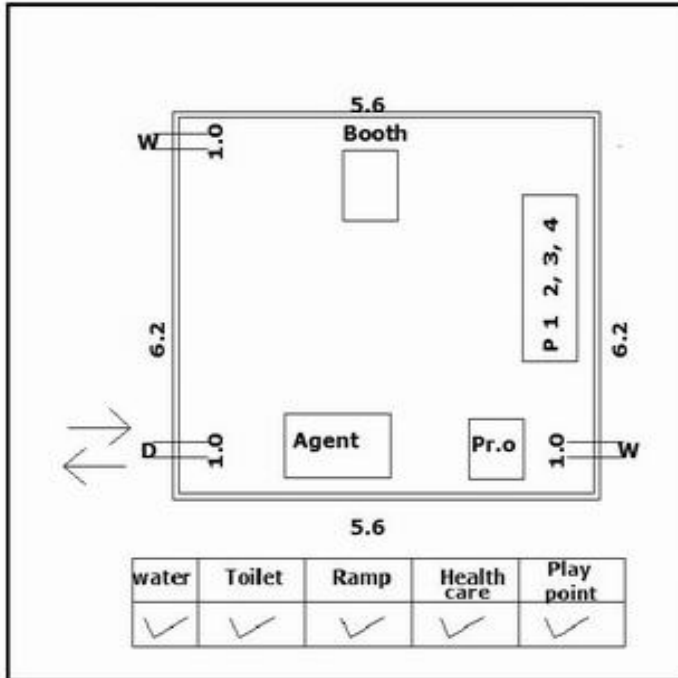

MAP VIEW

EARTH VIEW

ELEVATION

LEFT SIDE VIEW

RIGHT SIDE VIEW

51-ஊத்தங்கரை சட்டமன்ற தொகுதி

வாக்காளர் பட்டியல் - 2017

பாகம் எண் 182