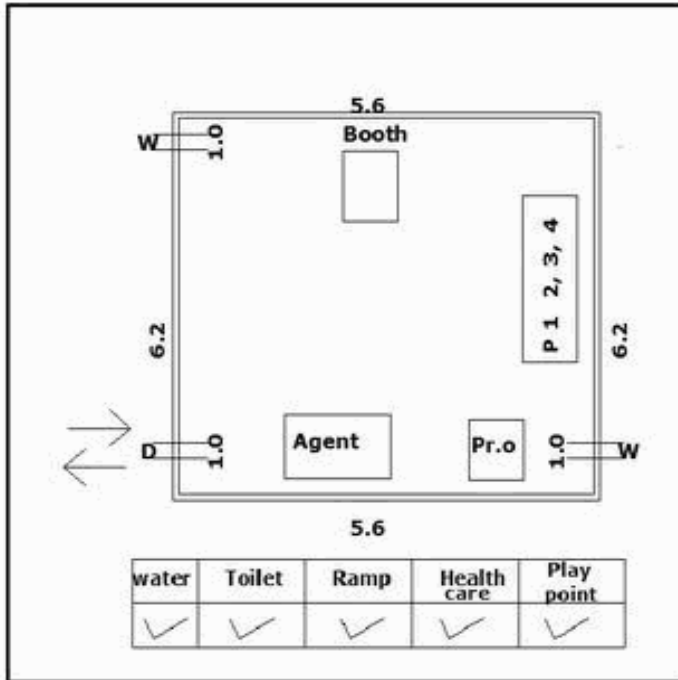

MAP VIEW

EARTH VIEW

ELEVATION

LEFT SIDE VIEW

RIGHT SIDE VIEW

51-ஊத்தங்கரை சட்டமன்ற தொகுதி

வாக்காளர் பட்டியல் - 2018

பாகம் எண் 182