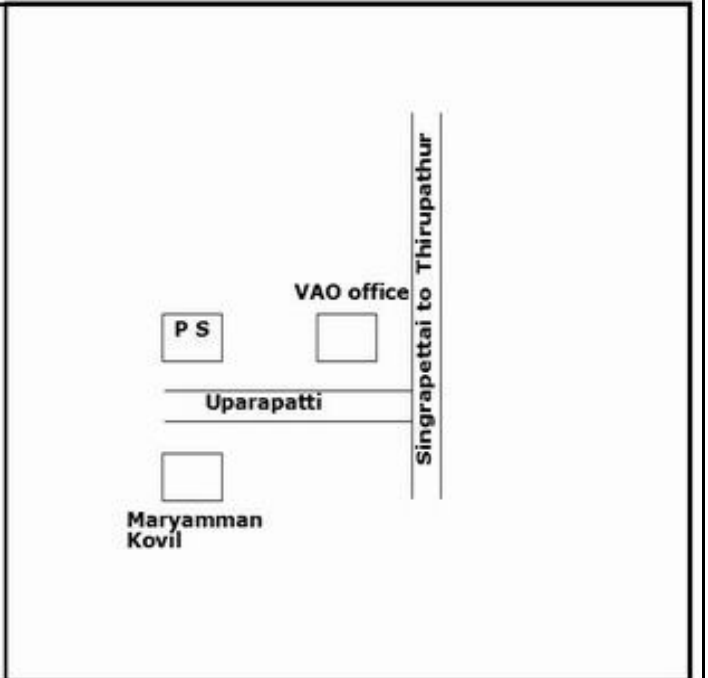

MAP VIEW

EARTH VIEW

ELEVATION

LEFT SIDE VIEW

RIGHT SIDE VIEW

51-ஊத்தங்கரை சட்டமன்ற தொகுதி

வாக்காளர் பட்டியல் - 2017

பாகம் எண் 182