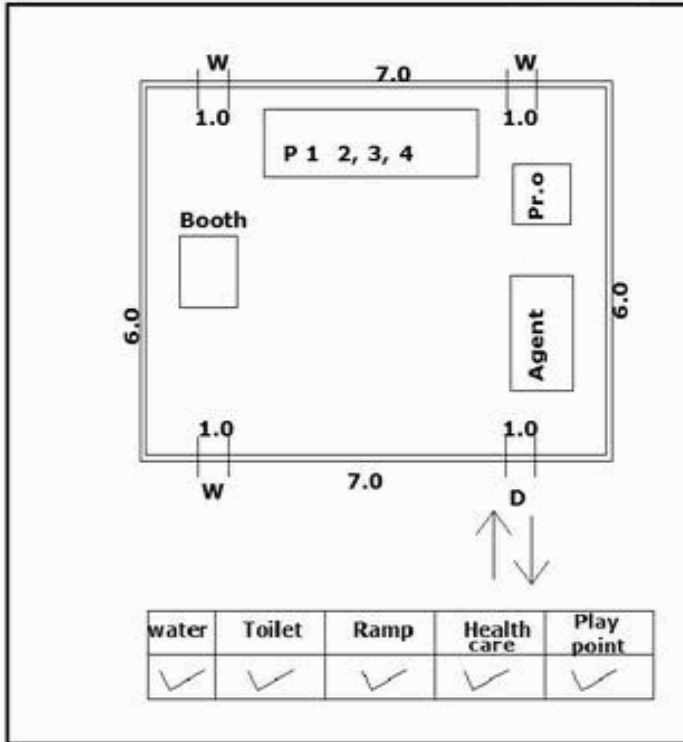

MAP VIEW

EARTH VIEW

ELEVATION

LEFT SIDE VIEW

RIGHT SIDE VIEW

51-ஊத்தங்கரை சட்டமன்ற தொகுதி

வாக்காளர் பட்டியல் - 2018

பாகம் எண் 180