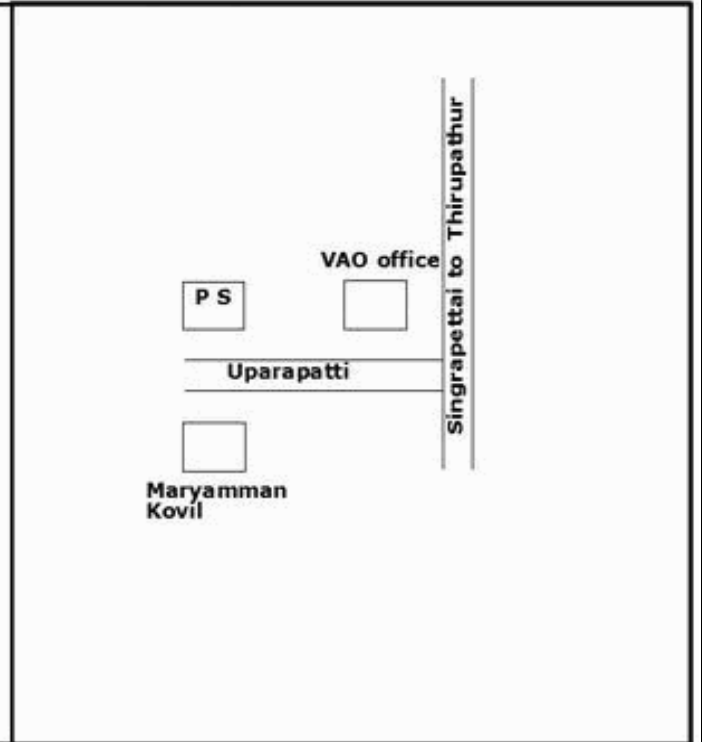

MAP VIEW

EARTH VIEW

ELEVATION

LEFT SIDE VIEW

RIGHT SIDE VIEW

51-ஊத்தங்கரை சட்டமன்ற தொகுதி

வாக்காளர் பட்டியல் - 2018

பாகம் எண் 180