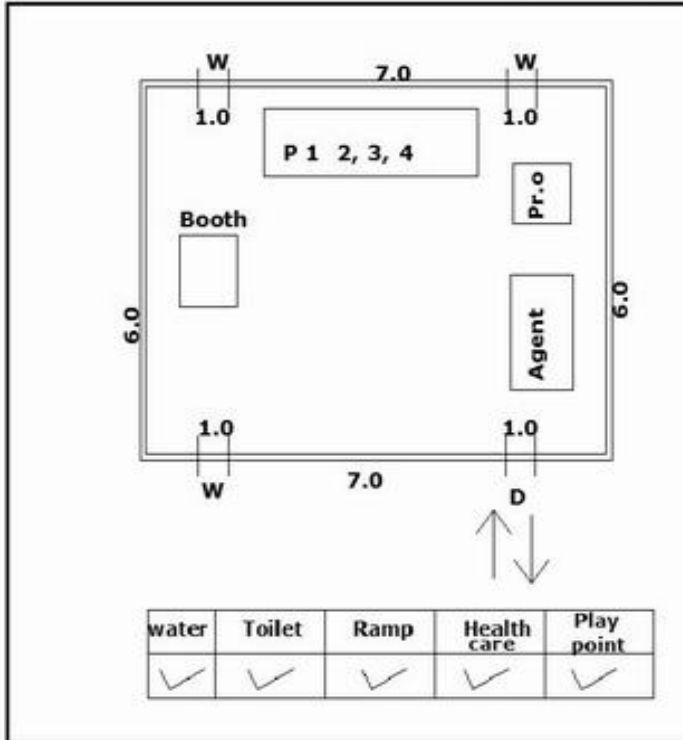

MAP VIEW

EARTH VIEW

ELEVATION

LEFT SIDE VIEW

RIGHT SIDE VIEW

51-ஊத்தங்கரை சட்டமன்ற தொகுதி

வாக்காளர் பட்டியல் - 2017

பாகம் எண் 180