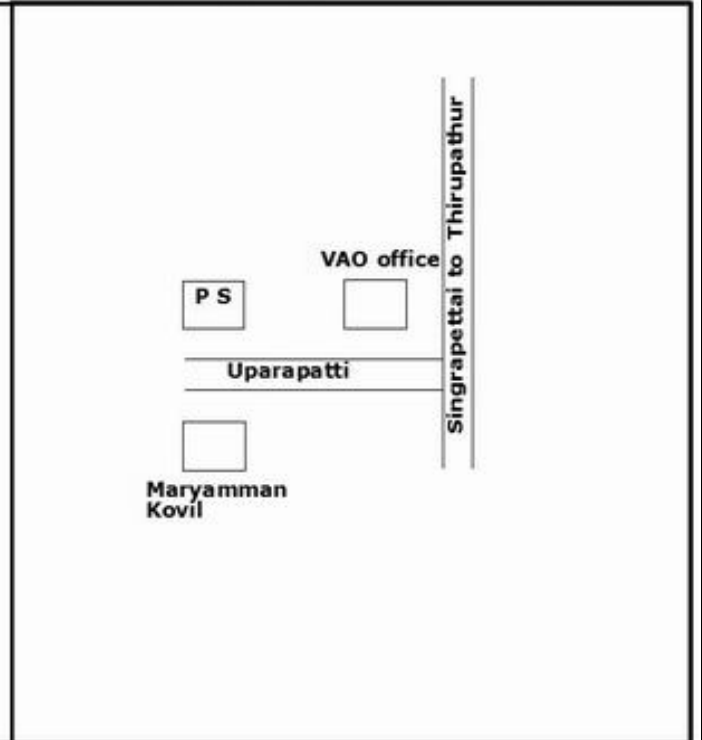

MAP VIEW

EARTH VIEW

ELEVATION

LEFT SIDE VIEW

RIGHT SIDE VIEW

51-ஊத்தங்கரை சட்டமன்ற தொகுதி

வாக்காளர் பட்டியல் - 2017

பாகம் எண் 180