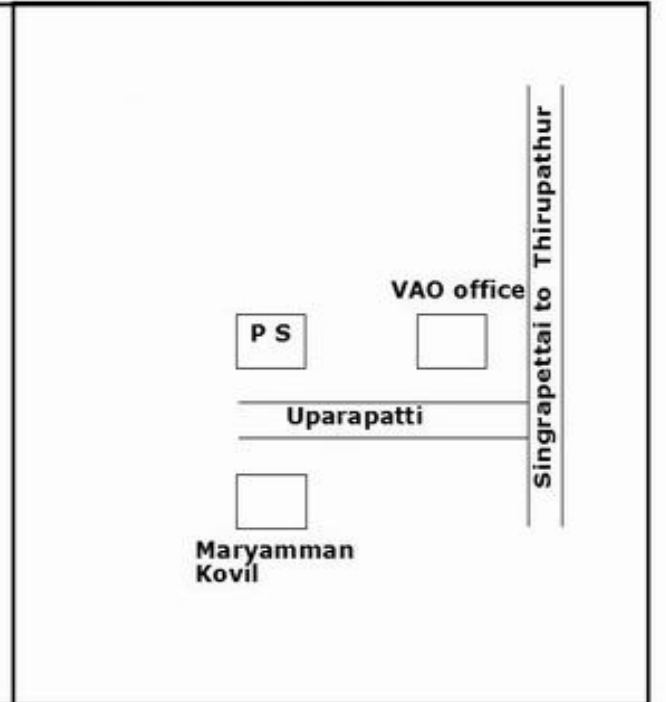

MAP VIEW

EARTH VIEW

ELEVATION

LEFT SIDE VIEW

RIGHT SIDE VIEW

51-ஊத்தங்கரை சட்டமன்ற தொகுதி

வாக்காளர் பட்டியல் - 2017

பாகம் எண் 179