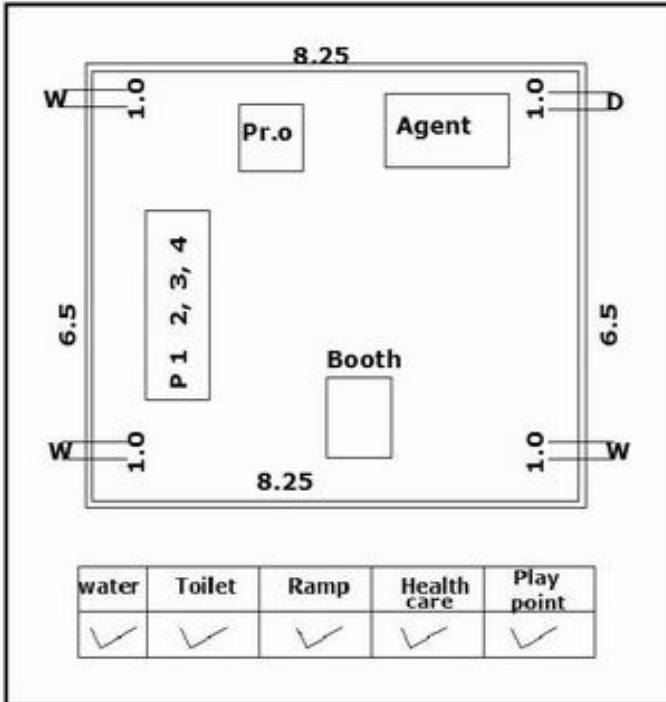

MAP VIEW

EARTH VIEW

ELEVATION

LEFT SIDE VIEW

RIGHT SIDE VIEW

51-ஊத்தங்கரை சட்டமன்ற தொகுதி

வாக்காளர் பட்டியல் - 2017

பாகம் எண் 179