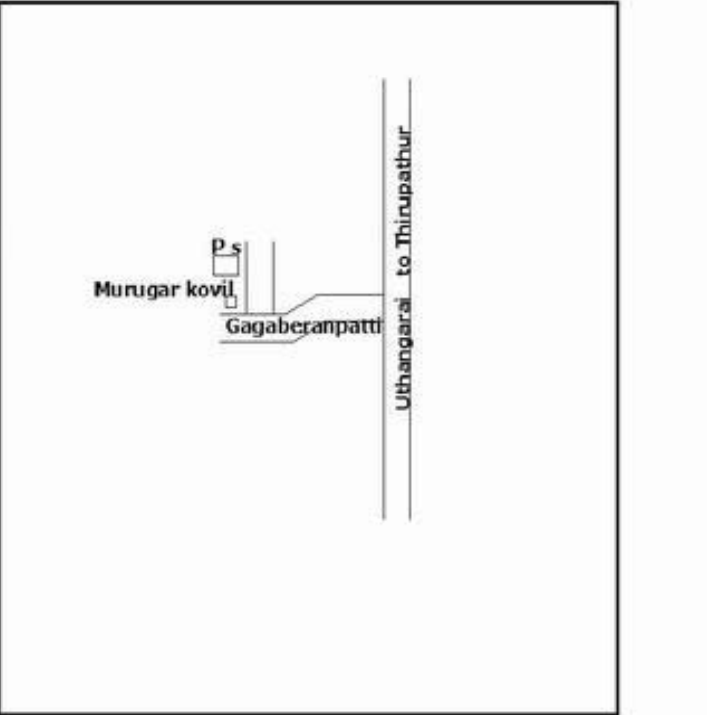

KRISHNAGIRI DISTRICT - கிருஷ்ணகிரி மாவட்டம்

051- UTHANGARAI ASSEMBLY CONSTITUENCY - ஊத்தங்கரை சட்டமன்ற தொகுதி

178 - Panchayat Union Middle School, Jothi Nagar Genginaickanpatti - 635 207

178 - ஊராட்சி ஒன்றிய நடுநிலை பள்ளி , ஜோதி நகர் கெங்கினைக்கம்பட்டி - 635 207

51-ஊத்தங்கரை சட்டமன்ற தொகுதி

வாக்காளர் பட்டியல் - 2017

பாகம் எண் 178

தொடர்ச்சி...

பிரிவு: 1-கெங்கிநாயக்கன்பட்டி (வ.கி),கெங்கபிராம்பட்டி (ஊ) வார்டு 1 நாச்சகவுண்டூர் , பின்கோடு : 635307

1	TN/13/079/0048084 வாக்காளர் பெயர்: வேடி தந்தை பெயர்: ஆறுமுகம் புதியபழைய வீட்டு எண்: 1 / NA வயது: 62 இனம்: ஆண்	2	TN/13/079/0048042 வாக்காளர் பெயர்: காளியம்மா கணவர் பெயர்: வேடி புதியபழைய வீட்டு எண்: 1 / NA வயது: 56 இனம்: பெண்	3	TN/13/079/0048197 வாக்காளர் பெயர்: சிவக்குமார் தந்தை பெயர்: வேடி புதியபழைய வீட்டு எண்: 1 / NA வயது: 46 இனம்: ஆண்
4	JMS2420081 வாக்காளர் பெயர்: தனலட்சுமி கணவர் பெயர்: சிவக்குமார் புதியபழைய வீட்டு எண்: 1 / NA வயது: 36 இனம்: பெண்	5	NLT0580829 வாக்காளர் பெயர்: ரேணுகா தாய் பெயர்: கல்யாணி புதியபழைய வீட்டு எண்: 1 / - வயது: 26 இனம்: பெண்	6	NLT1046564 வாக்காளர் பெயர்: பரிமளா கணவர் பெயர்: பிரகாஷ் புதியபழைய வீட்டு எண்: 1 / NA வயது: 31 இனம்: பெண்
7	NLT1136951 வாக்காளர் பெயர்: வினோதினி கணவர் பெயர்: கேசவன் புதியபழைய வீட்டு எண்: 1 / - வயது: 20 இனம்: பெண்	8	NLT1136902 வாக்காளர் பெயர்: கோகிலா கணவர் பெயர்: காார்த்திக் புதியபழைய வீட்டு எண்: 2 / 22-B2 வயது: 21 இனம்: பெண்	9	NLT0580837 வாக்காளர் பெயர்: மணிகண்டன் தாய் பெயர்: கல்யாணி புதியபழைய வீட்டு எண்: 2 / - வயது: 27 இனம்: ஆண்
10	NLT0949495 வாக்காளர் பெயர்: கார்த்திக் தந்தை பெயர்: சேகர் புதியபழைய வீட்டு எண்: 2 / NA வயது: 23 இனம்: ஆண்	11	NLT0074047 வாக்காளர் பெயர்: தேவகி கணவர் பெயர்: சேகர் புதியபழைய வீட்டு எண்: 2 / NA வயது: 44 இனம்: பெண்	12	NLT0074021 வாக்காளர் பெயர்: சேகர் தந்தை பெயர்: ராஜி புதியபழைய வீட்டு எண்: 2 / NA வயது: 49 இனம்: ஆண்
13	TN/13/079/0048085 வாக்காளர் பெயர்: யசோதா கணவர் பெயர்: ராஜமாணிக்கம் புதியபழைய வீட்டு எண்: 3 / NA வயது: 61 இனம்: பெண்	14	JMS4646253 வாக்காளர் பெயர்: கைகேயி கணவர் பெயர்: கோவிந்தராஜி புதியபழைய வீட்டு எண்: 3D / NA வயது: 52 இனம்: பெண்	15	TN/13/079/0048314 வாக்காளர் பெயர்: நாராயணசாமி தந்தை பெயர்: மாணிக்கம் புதியபழைய வீட்டு எண்: 4 / NA வயது: 58 இனம்: ஆண்
16	TN/13/079/0048813 வாக்காளர் பெயர்: செல்வம் தந்தை பெயர்: மாணிக்கம் புதியபழைய வீட்டு எண்: 4 / NA வயது: 56 இனம்: ஆண்	17	TN/13/079/0048306 வாக்காளர் பெயர்: முருகம்மாள் கணவர் பெயர்: நாராயணசாமி புதியபழைய வீட்டு எண்: 4 / NA வயது: 52 இனம்: பெண்	18	NLT0581538 வாக்காளர் பெயர்: அர்ச்சுணன் தந்தை பெயர்: சின்னசாமி புதியபழைய வீட்டு எண்: 4 / - வயது: 46 இனம்: ஆண்
19	JMS1582113 வாக்காளர் பெயர்: சிவகாமி கணவர் பெயர்: செல்வம் புதியபழைய வீட்டு எண்: 4 / NA வயது: 37 இனம்: பெண்	20	NLT0580779 வாக்காளர் பெயர்: பிரகாஷ் தந்தை பெயர்: வேண்டாமணி புதியபழைய வீட்டு எண்: 4 / - வயது: 33 இனம்: ஆண்	21	NLT1136886 வாக்காளர் பெயர்: பாரதி கணவர் பெயர்: தாமோதிரன் புதியபழைய வீட்டு எண்: 4 / NA வயது: 20 இனம்: பெண்
22	NLT0580787 வாக்காளர் பெயர்: ஜெயபால் தந்தை பெயர்: நாராயணசாமி புதியபழைய வீட்டு எண்: 4 / - வயது: 29 இனம்: ஆண்	23	NLT0580795 வாக்காளர் பெயர்: வேண்டாமணி கணவர் பெயர்: பிரகாஷ் புதியபழைய வீட்டு எண்: 4 / - வயது: 34 இனம்: பெண்	24	NLT0580803 வாக்காளர் பெயர்: நாச்சி தந்தை பெயர்: ஜெயபால் புதியபழைய வீட்டு எண்: 4 / - வயது: 29 இனம்: பெண்
25	NLT1046556 வாக்காளர் பெயர்: தண்டபாணி தந்தை பெயர்: பெரமாக்கவுண்டா் புதியபழைய வீட்டு எண்: 4A / NA வயது: 60 இனம்: ஆண்	26	NLT0580902 வாக்காளர் பெயர்: தண்டபாணி தாய் பெயர்: சசிகலா புதியபழைய வீட்டு எண்: 4A / - வயது: 69 இனம்: ஆண்	27	TN/13/079/0048157 வாக்காளர் பெயர்: சின்னம்மா கணவர் பெயர்: வேடி புதியபழைய வீட்டு எண்: 4B / NA வயது: 77 இனம்: பெண்
28	TN/13/079/0048199 வாக்காளர் பெயர்: சங்கர் தந்தை பெயர்: வேடி புதியபழைய வீட்டு எண்: 4B / NA வயது: 42 இனம்: ஆண்	29	NLT0580969 வாக்காளர் பெயர்: முனையம்மாள் கணவர் பெயர்: முனிம்மாள் புதியபழைய வீட்டு எண்: 4B / - வயது: 30 இனம்: பெண்	30	TN/13/079/0048063 வாக்காளர் பெயர்: கோவிந்தசாமி தந்தை பெயர்: பொன்முடி புதியபழைய வீட்டு எண்: 5 / NA வயது: 60 இனம்: ஆண்