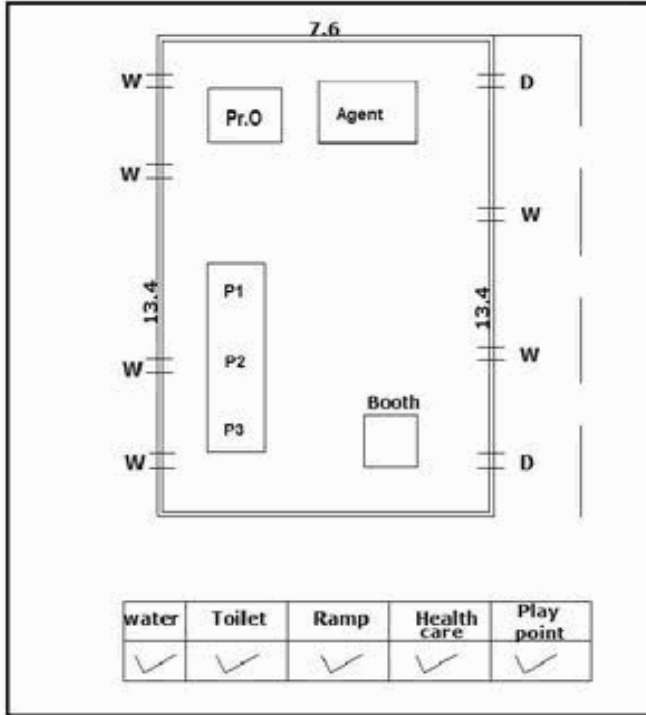

KRISHNAGIRI DISTRICT - கிருஷ்ணகிரி மாவட்டம்

051- UTHANGARAI ASSEMBLY CONSTITUENCY - ஊத்தங்கரை சட்டமன்ற தொகுதி

178 - Panchayat Union Middle School, Jothi Nagar Genginaickanpatti - 635 207

178 - ஊராட்சி ஒன்றிய நடுநிலை பள்ளி , ஜோதி நகர் கெங்கினைக்கம்பட்டி - 635 207

51-ஊத்தங்கரை சட்டமன்ற தொகுதி

வாக்காளர் பட்டியல் - 2018

பாகம் எண் 178

தொடர்ச்சி...

பிரிவு: 1-கெங்கிநாயக்கன்பட்டி (வ.கி),கெங்கபிராம்பட்டி (ஊ) வார்டு 1 நாச்சகவுண்டூர் , பின்கோடு : 635307

1	TN/13/079/0048084 வாக்காளர் பெயர்: வேடி தந்தை பெயர்: ஆறுமுகம் புதியபழைய வீட்டு எண்: 1/NA வயது: 63 இனம்: ஆண்	2	TN/13/079/0048042 வாக்காளர் பெயர்: காளியம்மா கணவர் பெயர்: வேடி புதியபழைய வீட்டு எண்: 1/NA வயது: 57 இனம்: பெண்	3	TN/13/079/0048197 வாக்காளர் பெயர்: சிவக்குமார் தந்தை பெயர்: வேடி புதியபழைய வீட்டு எண்: 1/NA வயது: 47 இனம்: ஆண்
4	JMS2420081 வாக்காளர் பெயர்: தனலட்சுமி கணவர் பெயர்: சிவக்குமார் புதியபழைய வீட்டு எண்: 1/NA வயது: 37 இனம்: பெண்	5	NLT1046564 வாக்காளர் பெயர்: பரிமளா கணவர் பெயர்: பிரகாஷ் புதியபழைய வீட்டு எண்: 1/NA வயது: 32 இனம்: பெண்	6	NLT0580829 வாக்காளர் பெயர்: ரேணுகா தாய் பெயர்: கல்யாணி புதியபழைய வீட்டு எண்: 1/- வயது: 27 இனம்: பெண்
7	NLT1136951 வாக்காளர் பெயர்: வினோதினி கணவர் பெயர்: கேசவன் புதியபழைய வீட்டு எண்: 1/- வயது: 21 இனம்: பெண்	8	NLT1311257 வாக்காளர் பெயர்: தெய்வானை கணவர் பெயர்: லட்சுமிநாராயணன் புதியபழைய வீட்டு எண்: 2/- வயது: 58 இனம்: பெண்	9	NLT0074021 வாக்காளர் பெயர்: சேகர் தந்தை பெயர்: ராஜி புதியபழைய வீட்டு எண்: 2/NA வயது: 50 இனம்: ஆண்
10	NLT0074047 வாக்காளர் பெயர்: தேவகி கணவர் பெயர்: சேகர் புதியபழைய வீட்டு எண்: 2/NA வயது: 45 இனம்: பெண்	11	NLT1311240 வாக்காளர் பெயர்: ரேவதி தந்தை பெயர்: லட்சுமிநாராயணன் புதியபழைய வீட்டு எண்: 2/- வயது: 38 இனம்: பெண்	12	NLT1311232 வாக்காளர் பெயர்: இளையரசு தந்தை பெயர்: லட்சுமிநாராயணன் புதியபழைய வீட்டு எண்: 2/- வயது: 29 இனம்: ஆண்
13	NLT0580837 வாக்காளர் பெயர்: மணிகண்டன் தாய் பெயர்: கல்யாணி புதியபழைய வீட்டு எண்: 2/- வயது: 28 இனம்: ஆண்	14	NLT0949495 வாக்காளர் பெயர்: கார்த்திக் தந்தை பெயர்: சேகர் புதியபழைய வீட்டு எண்: 2/NA வயது: 24 இனம்: ஆண்	15	NLT1136902 வாக்காளர் பெயர்: கோகிலா கணவர் பெயர்: கார்த்திக் புதியபழைய வீட்டு எண்: 2/22-B2 வயது: 22 இனம்: பெண்
16	TN/13/079/0048085 வாக்காளர் பெயர்: யசோதா கணவர் பெயர்: ராஜமாணிக்கம் புதியபழைய வீட்டு எண்: 3/NA வயது: 62 இனம்: பெண்	17	JMS4646253 வாக்காளர் பெயர்: கைகேயி கணவர் பெயர்: கோவிந்தராஜி புதியபழைய வீட்டு எண்: 3D/NA வயது: 53 இனம்: பெண்	18	TN/13/079/0048314 வாக்காளர் பெயர்: நாராயணசாமி தந்தை பெயர்: மாணிக்கம் புதியபழைய வீட்டு எண்: 4/NA வயது: 59 இனம்: ஆண்
19	TN/13/079/0048813 வாக்காளர் பெயர்: செல்வம் தந்தை பெயர்: மாணிக்கம் புதியபழைய வீட்டு எண்: 4/NA வயது: 57 இனம்: ஆண்	20	TN/13/079/0048306 வாக்காளர் பெயர்: முருகம்மாள் கணவர் பெயர்: நாராயணசாமி புதியபழைய வீட்டு எண்: 4/NA வயது: 53 இனம்: பெண்	21	NLT0581538 வாக்காளர் பெயர்: அர்ச்சுணன் தந்தை பெயர்: சின்னசாமி புதியபழைய வீட்டு எண்: 4/- வயது: 47 இனம்: ஆண்
22	JMS1582113 வாக்காளர் பெயர்: சிவகாமி கணவர் பெயர்: செல்வம் புதியபழைய வீட்டு எண்: 4/NA வயது: 38 இனம்: பெண்	23	NLT0580795 வாக்காளர் பெயர்: வேண்டாமணி கணவர் பெயர்: பிரகாஷ் புதியபழைய வீட்டு எண்: 4/- வயது: 35 இனம்: பெண்	24	NLT0580779 வாக்காளர் பெயர்: பிரகாஷ் தந்தை பெயர்: வேண்டாமணி புதியபழைய வீட்டு எண்: 4/- வயது: 34 இனம்: ஆண்
25	NLT0580803 வாக்காளர் பெயர்: நாச்சி தந்தை பெயர்: ஜெயபால் புதியபழைய வீட்டு எண்: 4/- வயது: 30 இனம்: பெண்	26	NLT0580787 வாக்காளர் பெயர்: ஜெயபால் தந்தை பெயர்: நாராயணசாமி புதியபழைய வீட்டு எண்: 4/- வயது: 30 இனம்: ஆண்	27	NLT1136886 வாக்காளர் பெயர்: பாரதி கணவர் பெயர்: தாமோதிரன் புதியபழைய வீட்டு எண்: 4/NA வயது: 21 இனம்: பெண்
28	NLT0580902 வாக்காளர் பெயர்: தண்டபாணி தாய் பெயர்: சசிகலா புதியபழைய வீட்டு எண்: 4A/- வயது: 70 இனம்: ஆண்	29	NLT1046556 வாக்காளர் பெயர்: தண்டபாணி தந்தை பெயர்: பெரமாக்கவுண்டர் புதியபழைய வீட்டு எண்: 4A/NA வயது: 61 இனம்: ஆண்	30	TN/13/079/0048157 வாக்காளர் பெயர்: சின்னம்மா கணவர் பெயர்: வேடி புதியபழைய வீட்டு எண்: 4B/NA வயது: 78 இனம்: பெண்