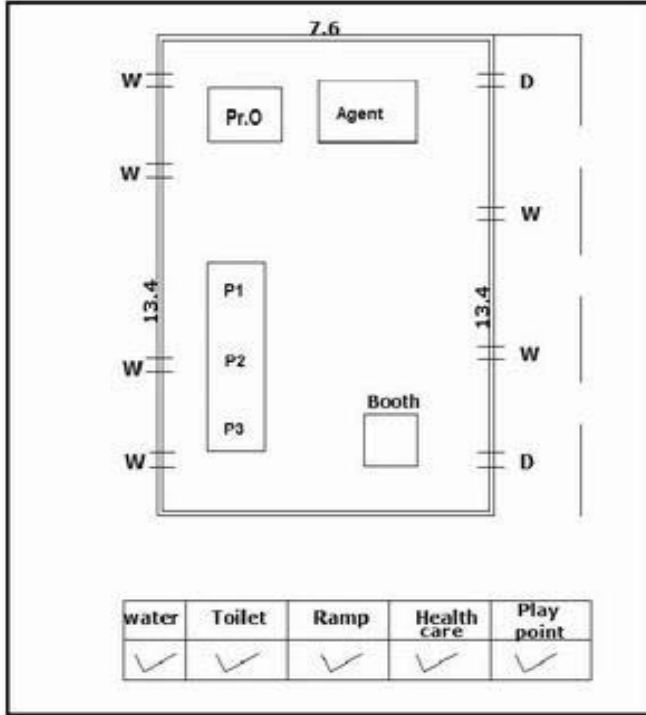

KRISHNAGIRI DISTRICT - கிருஷ்ணகிரி மாவட்டம்

051- UTHANGARAI ASSEMBLY CONSTITUENCY - ஊத்தங்கரை சட்டமன்ற தொகுதி

178 - Panchayat Union Middle School, Jothi Nagar Genginaickanpatti - 635 207

178 - ஊராட்சி ஒன்றிய நடுநிலை பள்ளி , ஜோதி நகர் கெங்கினைக்கம்பட்டி - 635 207

51-ஊத்தங்கரை சட்டமன்ற தொகுதி

வாக்காளர் பட்டியல் - 2017

பாகம் எண் 178

தொடர்ச்சி...

பிரிவு: 1-கெங்கிநாயக்கன்பட்டி (வ.கி),கெங்கபிராம்பட்டி (ஊ) வார்டு 1 நாச்சகவுண்டூர் , பின்கோடு : 635307

1	TN/13/079/0048084 வாக்காளர் பெயர்: வேடி தந்தை பெயர்: ஆறுமுகம் புதியபழைய வீட்டு எண்: 1 / NA வயது: 62 இனம்: ஆண்	2	TN/13/079/0048042 வாக்காளர் பெயர்: காளியம்மா கணவர் பெயர்: வேடி புதியபழைய வீட்டு எண்: 1 / NA வயது: 56 இனம்: பெண்	3	TN/13/079/0048197 வாக்காளர் பெயர்: சிவக்குமார் தந்தை பெயர்: வேடி புதியபழைய வீட்டு எண்: 1 / NA வயது: 46 இனம்: ஆண்
4	JMS2420081 வாக்காளர் பெயர்: தனலட்சுமி கணவர் பெயர்: சிவக்குமார் புதியபழைய வீட்டு எண்: 1 / NA வயது: 36 இனம்: பெண்	5	NLT0580829 வாக்காளர் பெயர்: ரேணுகா தாய் பெயர்: கல்யாணி புதியபழைய வீட்டு எண்: 1 / - வயது: 26 இனம்: பெண்	6	NLT1046564 வாக்காளர் பெயர்: பரிமளா கணவர் பெயர்: பிரகாஷ் புதியபழைய வீட்டு எண்: 1 / NA வயது: 31 இனம்: பெண்
7	NLT1136951 வாக்காளர் பெயர்: வினோதினி கணவர் பெயர்: கேசவன் புதியபழைய வீட்டு எண்: 1 / - வயது: 20 இனம்: பெண்	8	NLT1136902 வாக்காளர் பெயர்: கோகிலா கணவர் பெயர்: காார்த்திக் புதியபழைய வீட்டு எண்: 2 / 22-B2 வயது: 21 இனம்: பெண்	9	NLT0580837 வாக்காளர் பெயர்: மணிகண்டன் தாய் பெயர்: கல்யாணி புதியபழைய வீட்டு எண்: 2 / - வயது: 27 இனம்: ஆண்
10	NLT0949495 வாக்காளர் பெயர்: கார்த்திக் தந்தை பெயர்: சேகர் புதியபழைய வீட்டு எண்: 2 / NA வயது: 23 இனம்: ஆண்	11	NLT0074047 வாக்காளர் பெயர்: தேவகி கணவர் பெயர்: சேகர் புதியபழைய வீட்டு எண்: 2 / NA வயது: 44 இனம்: பெண்	12	NLT0074021 வாக்காளர் பெயர்: சேகர் தந்தை பெயர்: ராஜி புதியபழைய வீட்டு எண்: 2 / NA வயது: 49 இனம்: ஆண்
13	TN/13/079/0048085 வாக்காளர் பெயர்: யசோதா கணவர் பெயர்: ராஜமாணிக்கம் புதியபழைய வீட்டு எண்: 3 / NA வயது: 61 இனம்: பெண்	14	JMS4646253 வாக்காளர் பெயர்: கைகேயி கணவர் பெயர்: கோவிந்தராஜி புதியபழைய வீட்டு எண்: 3D / NA வயது: 52 இனம்: பெண்	15	TN/13/079/0048314 வாக்காளர் பெயர்: நாராயணசாமி தந்தை பெயர்: மாணிக்கம் புதியபழைய வீட்டு எண்: 4 / NA வயது: 58 இனம்: ஆண்
16	TN/13/079/0048813 வாக்காளர் பெயர்: செல்வம் தந்தை பெயர்: மாணிக்கம் புதியபழைய வீட்டு எண்: 4 / NA வயது: 56 இனம்: ஆண்	17	TN/13/079/0048306 வாக்காளர் பெயர்: முருகம்மாள் கணவர் பெயர்: நாராயணசாமி புதியபழைய வீட்டு எண்: 4 / NA வயது: 52 இனம்: பெண்	18	NLT0581538 வாக்காளர் பெயர்: அர்ச்சுணன் தந்தை பெயர்: சின்னசாமி புதியபழைய வீட்டு எண்: 4 / - வயது: 46 இனம்: ஆண்
19	JMS1582113 வாக்காளர் பெயர்: சிவகாமி கணவர் பெயர்: செல்வம் புதியபழைய வீட்டு எண்: 4 / NA வயது: 37 இனம்: பெண்	20	NLT0580779 வாக்காளர் பெயர்: பிரகாஷ் தந்தை பெயர்: வேண்டாமணி புதியபழைய வீட்டு எண்: 4 / - வயது: 33 இனம்: ஆண்	21	NLT1136886 வாக்காளர் பெயர்: பாரதி கணவர் பெயர்: தாமோதிரன் புதியபழைய வீட்டு எண்: 4 / NA வயது: 20 இனம்: பெண்
22	NLT0580787 வாக்காளர் பெயர்: ஜெயபால் தந்தை பெயர்: நாராயணசாமி புதியபழைய வீட்டு எண்: 4 / - வயது: 29 இனம்: ஆண்	23	NLT0580795 வாக்காளர் பெயர்: வேண்டாமணி கணவர் பெயர்: பிரகாஷ் புதியபழைய வீட்டு எண்: 4 / - வயது: 34 இனம்: பெண்	24	NLT0580803 வாக்காளர் பெயர்: நாச்சி தந்தை பெயர்: ஜெயபால் புதியபழைய வீட்டு எண்: 4 / - வயது: 29 இனம்: பெண்
25	NLT1046556 வாக்காளர் பெயர்: தண்டபாணி தந்தை பெயர்: பெரமாக்கவுண்டா் புதியபழைய வீட்டு எண்: 4A / NA வயது: 60 இனம்: ஆண்	26	NLT0580902 வாக்காளர் பெயர்: தண்டபாணி தாய் பெயர்: சசிகலா புதியபழைய வீட்டு எண்: 4A / - வயது: 69 இனம்: ஆண்	27	TN/13/079/0048157 வாக்காளர் பெயர்: சின்னம்மா கணவர் பெயர்: வேடி புதியபழைய வீட்டு எண்: 4B / NA வயது: 77 இனம்: பெண்
28	TN/13/079/0048199 வாக்காளர் பெயர்: சங்கர் தந்தை பெயர்: வேடி புதியபழைய வீட்டு எண்: 4B / NA வயது: 42 இனம்: ஆண்	29	NLT0580969 வாக்காளர் பெயர்: முனையம்மாள் கணவர் பெயர்: முனிம்மாள் புதியபழைய வீட்டு எண்: 4B / - வயது: 30 இனம்: பெண்	30	TN/13/079/0048063 வாக்காளர் பெயர்: கோவிந்தசாமி தந்தை பெயர்: பொன்முடி புதியபழைய வீட்டு எண்: 5 / NA வயது: 60 இனம்: ஆண்