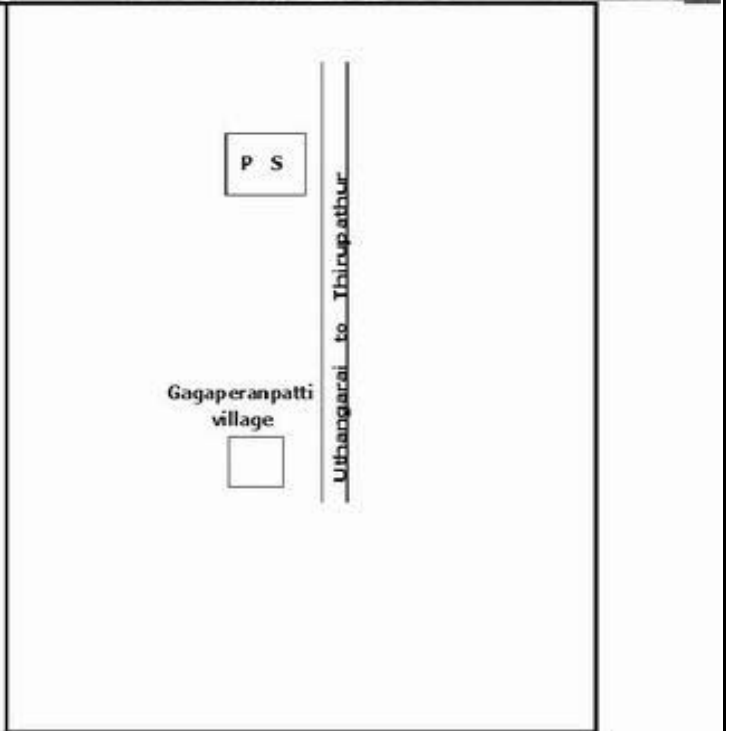

KRISHNAGIRI DISTRICT - கிருஷ்ணகிரி மாவட்டம்

051- UTHANGARAI ASSEMBLY CONSTITUENCY - ஊத்தங்கரை சட்டமன்ற தொகுதி

174 - Panchayat Union Middle School, Gagaperampatti - 635 207

174 - ஊராட்சி ஒன்றிய நடுநிலை பள்ளி, கெங்கபிரம்பட்டி - 635 207

51-ஊத்தங்கரை சட்டமன்ற தொகுதி

வாக்காளர் பட்டியல் - 2018

பாகம் எண் 174

தொடர்ச்சி...

பிரிவு: 1-கெங்கபிராம்பட்டி (வ.கி) மற்றும் (ஊ) வார்டு 2 கெங்கபிராம்பட்டி, பின்கோடு : 635207

1	TN/13/079/0045450 வாக்காளர் பெயர்: அபிமன்னன் தந்தை பெயர்: பெரியசாமி புதியபழைய வீட்டு எண்: 1/NA வயது: 63 இனம்: ஆண்	2	NLT0579656 வாக்காளர் பெயர்: கௌரன் தந்தை பெயர்: சென்ன கவுண்டர் புதியபழைய வீட்டு எண்: 1/- வயது: 63 இனம்: ஆண்	3	TN/13/079/0046115 வாக்காளர் பெயர்: தேவகி கணவர் பெயர்: அபிமன்னன் புதியபழைய வீட்டு எண்: 1/NA வயது: 61 இனம்: பெண்
4	NLT0579763 வாக்காளர் பெயர்: சண்முகம் தந்தை பெயர்: முருகேசன் புதியபழைய வீட்டு எண்: 1/- வயது: 55 இனம்: ஆண்	5	NLT0579664 வாக்காளர் பெயர்: பெருமா கணவர் பெயர்: கௌரன் புதியபழைய வீட்டு எண்: 1/- வயது: 55 இனம்: பெண்	6	NLT0579730 வாக்காளர் பெயர்: பீமராஜன் தந்தை பெயர்: பெருமாள் கவுண்டர் புதியபழைய வீட்டு எண்: 1/- வயது: 51 இனம்: ஆண்
7	NLT0579573 வாக்காளர் பெயர்: பெருமா கணவர் பெயர்: பெருமாள் புதியபழைய வீட்டு எண்: 1/- வயது: 51 இனம்: பெண்	8	NLT0579458 வாக்காளர் பெயர்: மாரியம்மாள் கணவர் பெயர்: ராஜீ புதியபழைய வீட்டு எண்: 1/- வயது: 47 இனம்: பெண்	9	NLT0579466 வாக்காளர் பெயர்: பாக்கியநாதன் தந்தை பெயர்: ராயப்பன் புதியபழைய வீட்டு எண்: 1/- வயது: 40 இனம்: ஆண்
10	NLT0579532 வாக்காளர் பெயர்: சுமதி கணவர் பெயர்: தேவராஜ் புதியபழைய வீட்டு எண்: 1/- வயது: 40 இனம்: பெண்	11	NLT0579508 வாக்காளர் பெயர்: வடிவழகி கணவர் பெயர்: அண்ணாதுரை புதியபழைய வீட்டு எண்: 1/- வயது: 36 இனம்: பெண்	12	JMS2418598 வாக்காளர் பெயர்: பரதன் தந்தை பெயர்: அபிமன்னன் புதியபழைய வீட்டு எண்: 1/NA வயது: 35 இனம்: ஆண்
13	NLT0579425 வாக்காளர் பெயர்: குமார் தந்தை பெயர்: கிருஷ்ணன் புதியபழைய வீட்டு எண்: 1/- வயது: 35 இனம்: ஆண்	14	NLT0579607 வாக்காளர் பெயர்: சுஜி கணவர் பெயர்: அருண் புதியபழைய வீட்டு எண்: 1/- வயது: 34 இனம்: பெண்	15	NLT0579698 வாக்காளர் பெயர்: செல்வி கணவர் பெயர்: வேடி புதியபழைய வீட்டு எண்: 1/- வயது: 34 இனம்: பெண்
16	NLT0579821 வாக்காளர் பெயர்: பரிமளா கணவர் பெயர்: வேடியப்பன் புதியபழைய வீட்டு எண்: 1/- வயது: 33 இனம்: பெண்	17	NLT0579482 வாக்காளர் பெயர்: ராமமூர்த்தி தந்தை பெயர்: இராஜா புதியபழைய வீட்டு எண்: 1/- வயது: 33 இனம்: ஆண்	18	NLT0579409 வாக்காளர் பெயர்: மணவாளன் தந்தை பெயர்: கோவிந்தசாமி புதியபழைய வீட்டு எண்: 1/- வயது: 32 இனம்: ஆண்
19	NLT0670182 வாக்காளர் பெயர்: கதிர்வேல் தந்தை பெயர்: சின்னசாமி புதியபழைய வீட்டு எண்: 1/- வயது: 32 இனம்: ஆண்	20	NLT0579615 வாக்காளர் பெயர்: சிங்காரவேலன் தந்தை பெயர்: திருப்பதி புதியபழைய வீட்டு எண்: 1/- வயது: 32 இனம்: ஆண்	21	NLT0579805 வாக்காளர் பெயர்: சரவணகுமார் தந்தை பெயர்: தருமன் புதியபழைய வீட்டு எண்: 1/- வயது: 32 இனம்: ஆண்
22	NLT0579318 வாக்காளர் பெயர்: சதீஸ்குமார் தந்தை பெயர்: பீமன் புதியபழைய வீட்டு எண்: 1/- வயது: 31 இனம்: ஆண்	23	NLT0579722 வாக்காளர் பெயர்: உதயகுமாரி கணவர் பெயர்: சுதாகர் புதியபழைய வீட்டு எண்: 1/- வயது: 31 இனம்: பெண்	24	NLT0579789 வாக்காளர் பெயர்: ரேவதி கணவர் பெயர்: சண்முகம் புதியபழைய வீட்டு எண்: 1/- வயது: 31 இனம்: பெண்
25	NLT0579680 வாக்காளர் பெயர்: வேடி தந்தை பெயர்: பெருமாள் புதியபழைய வீட்டு எண்: 1/- வயது: 31 இனம்: ஆண்	26	NLT0579367 வாக்காளர் பெயர்: தீபா தந்தை பெயர்: சின்னபையன் புதியபழைய வீட்டு எண்: 1/- வயது: 31 இனம்: பெண்	27	NLT0579375 வாக்காளர் பெயர்: அருள் தந்தை பெயர்: பழனி புதியபழைய வீட்டு எண்: 1/- வயது: 31 இனம்: ஆண்
28	NLT0669960 வாக்காளர் பெயர்: மாதேவ் தந்தை பெயர்: பழனி புதியபழைய வீட்டு எண்: 1/- வயது: 30 இனம்: ஆண்	29	NLT0579631 வாக்காளர் பெயர்: முனிவேல் தந்தை பெயர்: ராமஜெயம் புதியபழைய வீட்டு எண்: 1/- வயது: 30 இனம்: ஆண்	30	NLT0579334 வாக்காளர் பெயர்: தனலட்சுமி தந்தை பெயர்: சுப்பிரமணி புதியபழைய வீட்டு எண்: 1/- வயது: 30 இனம்: பெண்