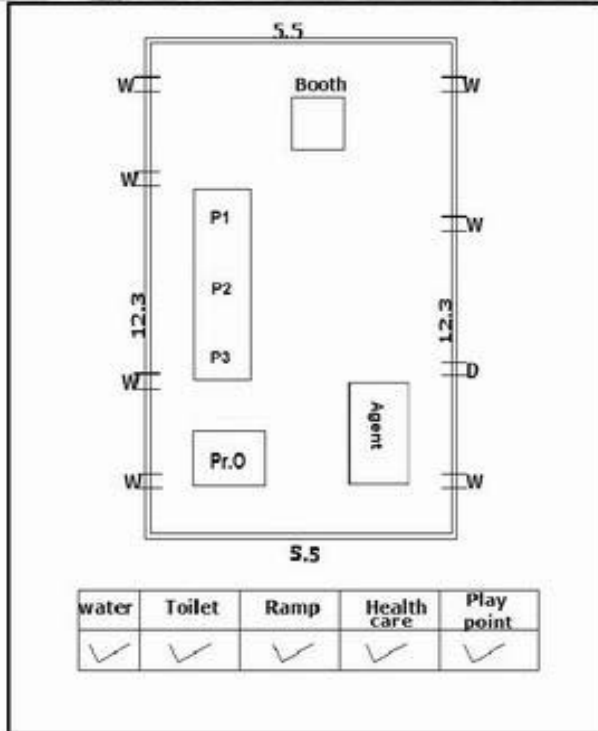

KRISHNAGIRI DISTRICT - கிருஷ்ணகிரி மாவட்டம்

051- UTHANGARAI ASSEMBLY CONSTITUENCY - ஊத்தங்கரை சட்டமன்ற தொகுதி

174 - Panchayat Union Middle School, Gagaperampatti - 635 207

174 - ஊராட்சி ஒன்றிய நடுநிலை பள்ளி, கெங்கபிரம்பட்டி - 635 207

51-ஊத்தங்கரை சட்டமன்ற தொகுதி

வாக்காளர் பட்டியல் - 2018

பாகம் எண் 174

தொடர்ச்சி...

பிரிவு: 1-கெங்கபிராம்பட்டி (வ.கி) மற்றும் (ஊ) வார்டு 2 கெங்கபிராம்பட்டி, பின்கோடு : 635207

1	TN/13/079/0045450 வாக்காளர் பெயர்: அபிமன்னன் தந்தை பெயர்: பெரியசாமி புதியபழைய வீட்டு எண்: 1/NA வயது: 63 இனம்: ஆண்	2	NLT0579656 வாக்காளர் பெயர்: கௌரன் தந்தை பெயர்: சென்ன கவுண்டர் புதியபழைய வீட்டு எண்: 1/- வயது: 63 இனம்: ஆண்	3	TN/13/079/0046115 வாக்காளர் பெயர்: தேவகி கணவர் பெயர்: அபிமன்னன் புதியபழைய வீட்டு எண்: 1/NA வயது: 61 இனம்: பெண்
4	NLT0579763 வாக்காளர் பெயர்: சண்முகம் தந்தை பெயர்: முருகேசன் புதியபழைய வீட்டு எண்: 1/- வயது: 55 இனம்: ஆண்	5	NLT0579664 வாக்காளர் பெயர்: பெருமா கணவர் பெயர்: கௌரன் புதியபழைய வீட்டு எண்: 1/- வயது: 55 இனம்: பெண்	6	NLT0579730 வாக்காளர் பெயர்: பீமராஜன் தந்தை பெயர்: பெருமாள் கவுண்டர் புதியபழைய வீட்டு எண்: 1/- வயது: 51 இனம்: ஆண்
7	NLT0579573 வாக்காளர் பெயர்: பெருமா கணவர் பெயர்: பெருமாள் புதியபழைய வீட்டு எண்: 1/- வயது: 51 இனம்: பெண்	8	NLT0579458 வாக்காளர் பெயர்: மாரியம்மாள் கணவர் பெயர்: ராஜீ புதியபழைய வீட்டு எண்: 1/- வயது: 47 இனம்: பெண்	9	NLT0579466 வாக்காளர் பெயர்: பாக்கியநாதன் தந்தை பெயர்: ராயப்பன் புதியபழைய வீட்டு எண்: 1/- வயது: 40 இனம்: ஆண்
10	NLT0579532 வாக்காளர் பெயர்: சுமதி கணவர் பெயர்: தேவராஜ் புதியபழைய வீட்டு எண்: 1/- வயது: 40 இனம்: பெண்	11	NLT0579508 வாக்காளர் பெயர்: வடிவழகி கணவர் பெயர்: அண்ணாதுரை புதியபழைய வீட்டு எண்: 1/- வயது: 36 இனம்: பெண்	12	JMS2418598 வாக்காளர் பெயர்: பரதன் தந்தை பெயர்: அபிமன்னன் புதியபழைய வீட்டு எண்: 1/NA வயது: 35 இனம்: ஆண்
13	NLT0579425 வாக்காளர் பெயர்: குமார் தந்தை பெயர்: கிருஷ்ணன் புதியபழைய வீட்டு எண்: 1/- வயது: 35 இனம்: ஆண்	14	NLT0579607 வாக்காளர் பெயர்: சுஜி கணவர் பெயர்: அருண் புதியபழைய வீட்டு எண்: 1/- வயது: 34 இனம்: பெண்	15	NLT0579698 வாக்காளர் பெயர்: செல்வி கணவர் பெயர்: வேடி புதியபழைய வீட்டு எண்: 1/- வயது: 34 இனம்: பெண்
16	NLT0579821 வாக்காளர் பெயர்: பரிமளா கணவர் பெயர்: வேடியப்பன் புதியபழைய வீட்டு எண்: 1/- வயது: 33 இனம்: பெண்	17	NLT0579482 வாக்காளர் பெயர்: ராமமூர்த்தி தந்தை பெயர்: இராஜா புதியபழைய வீட்டு எண்: 1/- வயது: 33 இனம்: ஆண்	18	NLT0579409 வாக்காளர் பெயர்: மணவாளன் தந்தை பெயர்: கோவிந்தசாமி புதியபழைய வீட்டு எண்: 1/- வயது: 32 இனம்: ஆண்
19	NLT0670182 வாக்காளர் பெயர்: கதிர்வேல் தந்தை பெயர்: சின்னசாமி புதியபழைய வீட்டு எண்: 1/- வயது: 32 இனம்: ஆண்	20	NLT0579615 வாக்காளர் பெயர்: சிங்காரவேலன் தந்தை பெயர்: திருப்பதி புதியபழைய வீட்டு எண்: 1/- வயது: 32 இனம்: ஆண்	21	NLT0579805 வாக்காளர் பெயர்: சரவணகுமார் தந்தை பெயர்: தருமன் புதியபழைய வீட்டு எண்: 1/- வயது: 32 இனம்: ஆண்
22	NLT0579318 வாக்காளர் பெயர்: சதீஸ்குமார் தந்தை பெயர்: பீமன் புதியபழைய வீட்டு எண்: 1/- வயது: 31 இனம்: ஆண்	23	NLT0579722 வாக்காளர் பெயர்: உதயகுமாரி கணவர் பெயர்: சுதாகர் புதியபழைய வீட்டு எண்: 1/- வயது: 31 இனம்: பெண்	24	NLT0579789 வாக்காளர் பெயர்: ரேவதி கணவர் பெயர்: சண்முகம் புதியபழைய வீட்டு எண்: 1/- வயது: 31 இனம்: பெண்
25	NLT0579680 வாக்காளர் பெயர்: வேடி தந்தை பெயர்: பெருமாள் புதியபழைய வீட்டு எண்: 1/- வயது: 31 இனம்: ஆண்	26	NLT0579367 வாக்காளர் பெயர்: தீபா தந்தை பெயர்: சின்னபையன் புதியபழைய வீட்டு எண்: 1/- வயது: 31 இனம்: பெண்	27	NLT0579375 வாக்காளர் பெயர்: அருள் தந்தை பெயர்: பழனி புதியபழைய வீட்டு எண்: 1/- வயது: 31 இனம்: ஆண்
28	NLT0669960 வாக்காளர் பெயர்: மாதேவ் தந்தை பெயர்: பழனி புதியபழைய வீட்டு எண்: 1/- வயது: 30 இனம்: ஆண்	29	NLT0579631 வாக்காளர் பெயர்: முனிவேல் தந்தை பெயர்: ராமஜெயம் புதியபழைய வீட்டு எண்: 1/- வயது: 30 இனம்: ஆண்	30	NLT0579334 வாக்காளர் பெயர்: தனலட்சுமி தந்தை பெயர்: சுப்பிரமணி புதியபழைய வீட்டு எண்: 1/- வயது: 30 இனம்: பெண்