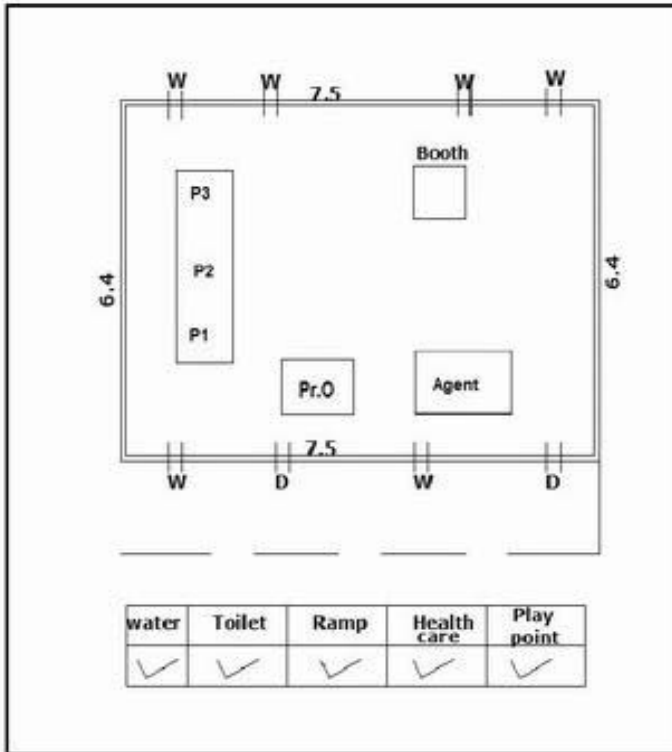

KRISHNAGIRI DISTRICT - கிருஷ்ணகிரி மாவட்டம்

051- UTHANGARAI ASSEMBLY CONSTITUENCY - ஊத்தங்கரை சட்டமன்ற தொகுதி

173 - Panchayat Union Primary School, Upparapatty - 635 207

173 - ஊராட்சி ஒன்றிய துவக்க பள்ளி, உப்பரப்பட்டி - 635 207

51-ஊத்தங்கரை சட்டமன்ற தொகுதி

வாக்காளர் பட்டியல் - 2017

பாகம் எண் 173

தொடர்ச்சி...

பிரிவு: 1-உப்பாரப்பட்டி (வ.கி) மற்றும் (ஊ) வார்டு 3 உப்பாரப்பட்டி, பின்கோடு : 635207