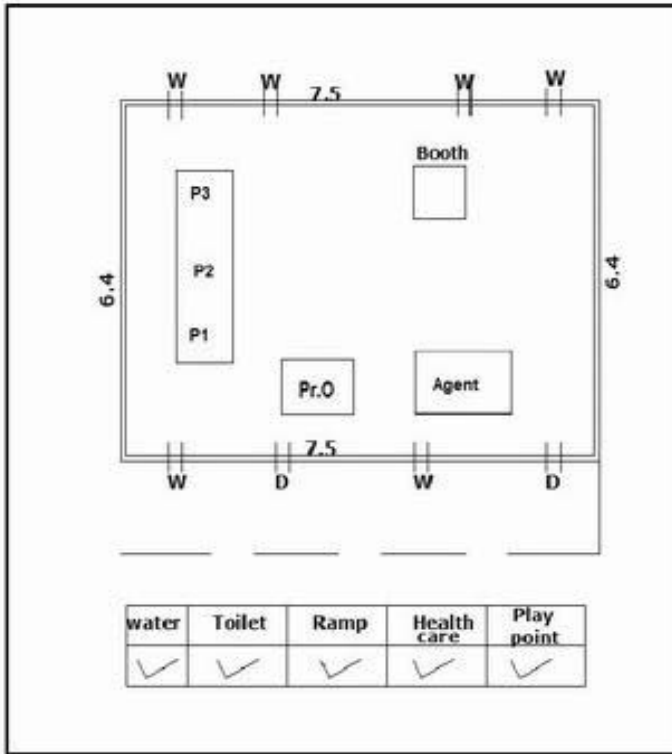

KRISHNAGIRI DISTRICT - கிருஷ்ணகிரி மாவட்டம்

051- UTHANGARAI ASSEMBLY CONSTITUENCY - ஊத்தங்கரை சட்டமன்ற தொகுதி

173 - Panchayat Union Primary School, Upparapatty - 635 207

173 - ஊராட்சி ஒன்றிய துவக்க பள்ளி, உப்பரப்பட்டி - 635 207

51-ஊத்தங்கரை சட்டமன்ற தொகுதி

வாக்காளர் பட்டியல் - 2018

பாகம் எண் 173

தொடர்ச்சி...

பிரிவு: 1-உப்பாரப்பட்டி (வ.கி) மற்றும் (ஊ) வார்டு 3 உப்பாரப்பட்டி, பின்கோடு : 635207