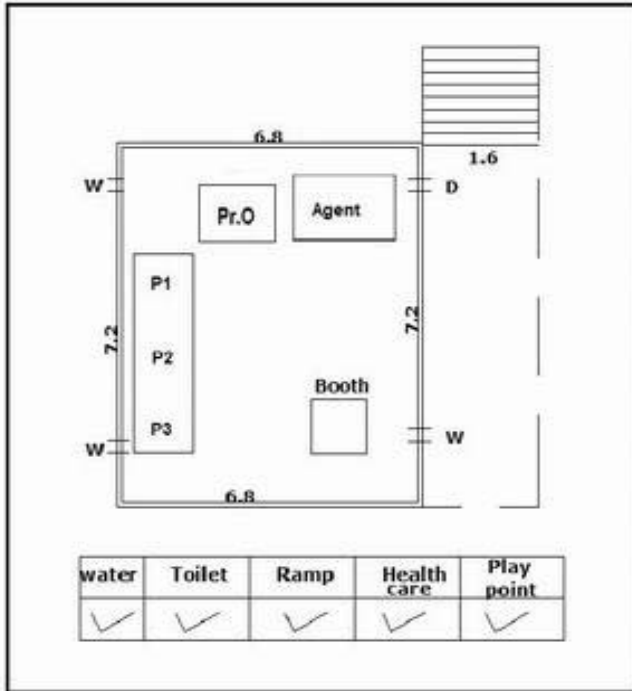

KRISHNAGIRI DISTRICT - கிருஷ்ணகிரி மாவட்டம்

051- UTHANGARAI ASSEMBLY CONSTITUENCY - ஊத்தங்கரை சட்டமன்ற தொகுதி

172 - Panchayat Union primary School, Payanur- 635 207

172 - ஊராட்சி ஒன்றிய துவக்க பள்ளி, பயனூர் - 635 207

51-ஊத்தங்கரை சட்டமன்ற தொகுதி

வாக்காளர் பட்டியல் - 2018

பாகம் எண் 172

தொடர்ச்சி...

பிரிவு: 1-உப்பாரப்பட்டி (வ.கி) மற்றும் (ஊ) வார்டு 4 பேயனூர் , பின்கோடு : 635207

1	TN/13/079/0042006 வாக்காளர் பெயர்: அலமேலு கணவர் பெயர்: சின்னபையன் புதியபழைய வீட்டு எண்: 1/NA வயது: 77 இனம்: பெண்	2	NLT1135672 வாக்காளர் பெயர்: கார்மேகம் தந்தை பெயர்: அண்ணாமலை புதியபழைய வீட்டு எண்: 1/- வயது: 24 இனம்: ஆண்	3	NLT1135664 வாக்காளர் பெயர்: நளினி கணவர் பெயர்: கார்மேகம் புதியபழைய வீட்டு எண்: 1/- வயது: 21 இனம்: பெண்
4	TN/13/079/0042709 வாக்காளர் பெயர்: வேடியப்பன் தந்தை பெயர்: சின்னபையன் புதியபழைய வீட்டு எண்: 2/NA வயது: 62 இனம்: ஆண்	5	TN/13/079/0042004 வாக்காளர் பெயர்: தளவட்சுமி கணவர் பெயர்: வேடியப்பன் புதியபழைய வீட்டு எண்: 2/NA வயது: 58 இனம்: பெண்	6	JMS3233517 வாக்காளர் பெயர்: பெரியசாமி தந்தை பெயர்: வேடியப்பன் புதியபழைய வீட்டு எண்: 2/NA வயது: 35 இனம்: ஆண்
7	NLT0123166 வாக்காளர் பெயர்: தமயேந்தி கணவர் பெயர்: பெரியசாமி புதியபழைய வீட்டு எண்: 2/NA வயது: 32 இனம்: பெண்	8	NLT0072116 வாக்காளர் பெயர்: சொக்கலிங்கம் தந்தை பெயர்: வேடியப்பன் புதியபழைய வீட்டு எண்: 2/NA வயது: 29 இனம்: ஆண்	9	NLT0948398 வாக்காளர் பெயர்: ஓர்மிளா தந்தை பெயர்: சொக்கலிங்கம் புதியபழைய வீட்டு எண்: 2/2 வயது: 24 இனம்: பெண்
10	TN/13/079/0042010 வாக்காளர் பெயர்: சக்தி கணவர் பெயர்: கோவிந்தன் புதியபழைய வீட்டு எண்: 2A/NA வயது: 48 இனம்: பெண்	11	NLT1311208 வாக்காளர் பெயர்: அரவிந்தாள் கணவர் பெயர்: சரக்குமார் புதியபழைய வீட்டு எண்: 2A/- வயது: 22 இனம்: பெண்	12	JMS2413482 வாக்காளர் பெயர்: இராமலிங்கம் தந்தை பெயர்: சின்னபையன் புதியபழைய வீட்டு எண்: 3/NA வயது: 43 இனம்: ஆண்
13	NLT0578666 வாக்காளர் பெயர்: மீனாட்சி கணவர் பெயர்: ராமலிங்கம் புதியபழைய வீட்டு எண்: 3/- வயது: 38 இனம்: பெண்	14	NLT1045087 வாக்காளர் பெயர்: வினோத் தந்தை பெயர்: இராமலிங்கம் புதியபழைய வீட்டு எண்: 3/NA வயது: 21 இனம்: ஆண்	15	NLT1204619 வாக்காளர் பெயர்: விஜய் தந்தை பெயர்: ராமலிங்கம் புதியபழைய வீட்டு எண்: 3/NA வயது: 20 இனம்: ஆண்
16	NLT1204627 வாக்காளர் பெயர்: அலெக்ஸ் தந்தை பெயர்: அசோகன் புதியபழைய வீட்டு எண்: 3/NA வயது: 20 இனம்: ஆண்	17	TN/13/079/0042008 வாக்காளர் பெயர்: உண்ணாமலை கணவர் பெயர்: இராசு புதியபழைய வீட்டு எண்: 4/NA வயது: 56 இனம்: பெண்	18	JMS2415164 வாக்காளர் பெயர்: கிருஷ்ணமூர்த்தி தாய் பெயர்: உண்ணாமலை புதியபழைய வீட்டு எண்: 4/NA வயது: 39 இனம்: ஆண்
19	JMS3233509 வாக்காளர் பெயர்: ராமமூர்த்தி தாய் பெயர்: உண்ணாமலை புதியபழைய வீட்டு எண்: 4/NA வயது: 35 இனம்: ஆண்	20	NLT0072124 வாக்காளர் பெயர்: கலைவாணி கணவர் பெயர்: மூர்த்தி புதியபழைய வீட்டு எண்: 4/NA வயது: 32 இனம்: பெண்	21	NLT1044973 வாக்காளர் பெயர்: ஜோதி கணவர் பெயர்: ராமமூர்த்தி புதியபழைய வீட்டு எண்: 4/NA வயது: 32 இனம்: பெண்
22	TN/13/079/0042024 வாக்காளர் பெயர்: பழனி தந்தை பெயர்: சின்னபையன் புதியபழைய வீட்டு எண்: 5/NA வயது: 57 இனம்: ஆண்	23	TN/13/079/0042025 வாக்காளர் பெயர்: தேவகி கணவர் பெயர்: பழனி புதியபழைய வீட்டு எண்: 5/NA வயது: 51 இனம்: பெண்	24	NLT0072132 வாக்காளர் பெயர்: பிரபு தந்தை பெயர்: பழனி புதியபழைய வீட்டு எண்: 5/NA வயது: 29 இனம்: ஆண்
25	NLT1044999 வாக்காளர் பெயர்: பிரபு தந்தை பெயர்: பழனி புதியபழைய வீட்டு எண்: 5/NA வயது: 27 இனம்: ஆண்	26	NLT1044965 வாக்காளர் பெயர்: ஜோதி கணவர் பெயர்: பிரபு புதியபழைய வீட்டு எண்: 5/NA வயது: 23 இனம்: பெண்	27	JMS1593169 வாக்காளர் பெயர்: வரதராஜன் தந்தை பெயர்: நடராஜன் புதியபழைய வீட்டு எண்: 8/NA வயது: 36 இனம்: ஆண்
28	NLT0578575 வாக்காளர் பெயர்: சத்தியா கணவர் பெயர்: வரதராஜன் புதியபழைய வீட்டு எண்: 8/- வயது: 27 இனம்: பெண்	29	NLT0948497 வாக்காளர் பெயர்: செல்வி தந்தை பெயர்: கொண்டையன் புதியபழைய வீட்டு எண்: 8-B1/- வயது: 22 இனம்: பெண்	30	TN/13/079/0042706 வாக்காளர் பெயர்: நடராஜன் தந்தை பெயர்: சின்னசாமி கவுண்டர் புதியபழைய வீட்டு எண்: 9/NA வயது: 56 இனம்: ஆண்