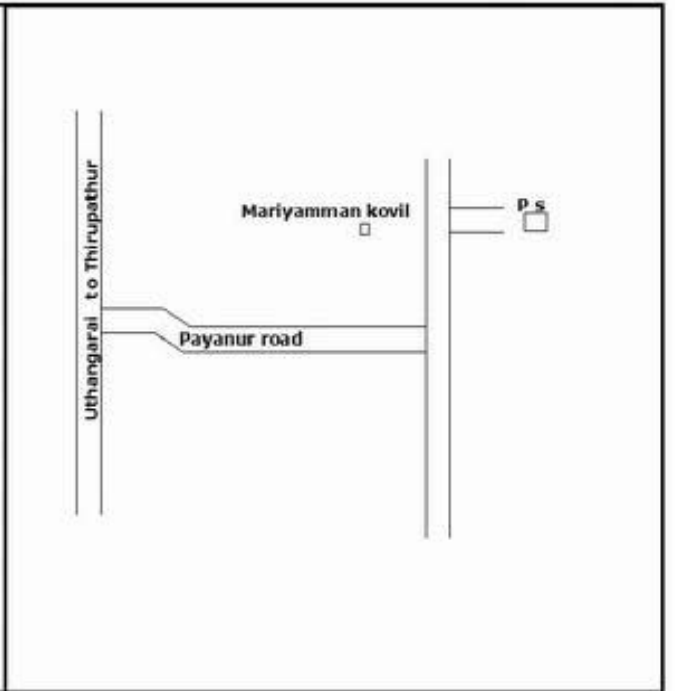

KRISHNAGIRI DISTRICT - கிருஷ்ணகிரி மாவட்டம்

051- UTHANGARAI ASSEMBLY CONSTITUENCY - ஊத்தங்கரை சட்டமன்ற தொகுதி

172 - Panchayat Union primary School, Payanur- 635 207

172 - ஊராட்சி ஒன்றிய துவக்க பள்ளி, பயனூர் - 635 207

51-ஊத்தங்கரை சட்டமன்ற தொகுதி

வாக்காளர் பட்டியல் - 2018

பாகம் எண் 172

தொடர்ச்சி...

பிரிவு: 1-உப்பாரப்பட்டி (வ.கி) மற்றும் (ஊ) வார்டு 4 பேயனூர் , பின்கோடு : 635207

1	TN/13/079/0042006 வாக்காளர் பெயர்: அலமேலு கணவர் பெயர்: சின்னபையன் புதியபழைய வீட்டு எண்: 1/NA வயது: 77 இனம்: பெண்	2	NLT1135672 வாக்காளர் பெயர்: கார்மேகம் தந்தை பெயர்: அண்ணாமலை புதியபழைய வீட்டு எண்: 1/- வயது: 24 இனம்: ஆண்	3	NLT1135664 வாக்காளர் பெயர்: நளினி கணவர் பெயர்: கார்மேகம் புதியபழைய வீட்டு எண்: 1/- வயது: 21 இனம்: பெண்
4	TN/13/079/0042709 வாக்காளர் பெயர்: வேடியப்பன் தந்தை பெயர்: சின்னபையன் புதியபழைய வீட்டு எண்: 2/NA வயது: 62 இனம்: ஆண்	5	TN/13/079/0042004 வாக்காளர் பெயர்: தளவட்சுமி கணவர் பெயர்: வேடியப்பன் புதியபழைய வீட்டு எண்: 2/NA வயது: 58 இனம்: பெண்	6	JMS3233517 வாக்காளர் பெயர்: பெரியசாமி தந்தை பெயர்: வேடியப்பன் புதியபழைய வீட்டு எண்: 2/NA வயது: 35 இனம்: ஆண்
7	NLT0123166 வாக்காளர் பெயர்: தமயேந்தி கணவர் பெயர்: பெரியசாமி புதியபழைய வீட்டு எண்: 2/NA வயது: 32 இனம்: பெண்	8	NLT0072116 வாக்காளர் பெயர்: சொக்கலிங்கம் தந்தை பெயர்: வேடியப்பன் புதியபழைய வீட்டு எண்: 2/NA வயது: 29 இனம்: ஆண்	9	NLT0948398 வாக்காளர் பெயர்: ஓர்மிளா தந்தை பெயர்: சொக்கலிங்கம் புதியபழைய வீட்டு எண்: 2/2 வயது: 24 இனம்: பெண்
10	TN/13/079/0042010 வாக்காளர் பெயர்: சக்தி கணவர் பெயர்: கோவிந்தன் புதியபழைய வீட்டு எண்: 2A/NA வயது: 48 இனம்: பெண்	11	NLT1311208 வாக்காளர் பெயர்: அரவிந்தாள் கணவர் பெயர்: சரக்குமார் புதியபழைய வீட்டு எண்: 2A/- வயது: 22 இனம்: பெண்	12	JMS2413482 வாக்காளர் பெயர்: இராமலிங்கம் தந்தை பெயர்: சின்னபையன் புதியபழைய வீட்டு எண்: 3/NA வயது: 43 இனம்: ஆண்
13	NLT0578666 வாக்காளர் பெயர்: மீனாட்சி கணவர் பெயர்: ராமலிங்கம் புதியபழைய வீட்டு எண்: 3/- வயது: 38 இனம்: பெண்	14	NLT1045087 வாக்காளர் பெயர்: வினோத் தந்தை பெயர்: இராமலிங்கம் புதியபழைய வீட்டு எண்: 3/NA வயது: 21 இனம்: ஆண்	15	NLT1204619 வாக்காளர் பெயர்: விஜய் தந்தை பெயர்: ராமலிங்கம் புதியபழைய வீட்டு எண்: 3/NA வயது: 20 இனம்: ஆண்
16	NLT1204627 வாக்காளர் பெயர்: அலெக்ஸ் தந்தை பெயர்: அசோகன் புதியபழைய வீட்டு எண்: 3/NA வயது: 20 இனம்: ஆண்	17	TN/13/079/0042008 வாக்காளர் பெயர்: உண்ணாமலை கணவர் பெயர்: இராசு புதியபழைய வீட்டு எண்: 4/NA வயது: 56 இனம்: பெண்	18	JMS2415164 வாக்காளர் பெயர்: கிருஷ்ணமூர்த்தி தாய் பெயர்: உண்ணாமலை புதியபழைய வீட்டு எண்: 4/NA வயது: 39 இனம்: ஆண்
19	JMS3233509 வாக்காளர் பெயர்: ராமமூர்த்தி தாய் பெயர்: உண்ணாமலை புதியபழைய வீட்டு எண்: 4/NA வயது: 35 இனம்: ஆண்	20	NLT0072124 வாக்காளர் பெயர்: கலைவாணி கணவர் பெயர்: மூர்த்தி புதியபழைய வீட்டு எண்: 4/NA வயது: 32 இனம்: பெண்	21	NLT1044973 வாக்காளர் பெயர்: ஜோதி கணவர் பெயர்: ராமமூர்த்தி புதியபழைய வீட்டு எண்: 4/NA வயது: 32 இனம்: பெண்
22	TN/13/079/0042024 வாக்காளர் பெயர்: பழனி தந்தை பெயர்: சின்னபையன் புதியபழைய வீட்டு எண்: 5/NA வயது: 57 இனம்: ஆண்	23	TN/13/079/0042025 வாக்காளர் பெயர்: தேவகி கணவர் பெயர்: பழனி புதியபழைய வீட்டு எண்: 5/NA வயது: 51 இனம்: பெண்	24	NLT0072132 வாக்காளர் பெயர்: பிரபு தந்தை பெயர்: பழனி புதியபழைய வீட்டு எண்: 5/NA வயது: 29 இனம்: ஆண்
25	NLT1044999 வாக்காளர் பெயர்: பிரபு தந்தை பெயர்: பழனி புதியபழைய வீட்டு எண்: 5/NA வயது: 27 இனம்: ஆண்	26	NLT1044965 வாக்காளர் பெயர்: ஜோதி கணவர் பெயர்: பிரபு புதியபழைய வீட்டு எண்: 5/NA வயது: 23 இனம்: பெண்	27	JMS1593169 வாக்காளர் பெயர்: வரதராஜன் தந்தை பெயர்: நடராஜன் புதியபழைய வீட்டு எண்: 8/NA வயது: 36 இனம்: ஆண்
28	NLT0578575 வாக்காளர் பெயர்: சத்தியா கணவர் பெயர்: வரதராஜன் புதியபழைய வீட்டு எண்: 8/- வயது: 27 இனம்: பெண்	29	NLT0948497 வாக்காளர் பெயர்: செல்வி தந்தை பெயர்: கொண்டையன் புதியபழைய வீட்டு எண்: 8-B1/- வயது: 22 இனம்: பெண்	30	TN/13/079/0042706 வாக்காளர் பெயர்: நடராஜன் தந்தை பெயர்: சின்னசாமி கவுண்டர் புதியபழைய வீட்டு எண்: 9/NA வயது: 56 இனம்: ஆண்