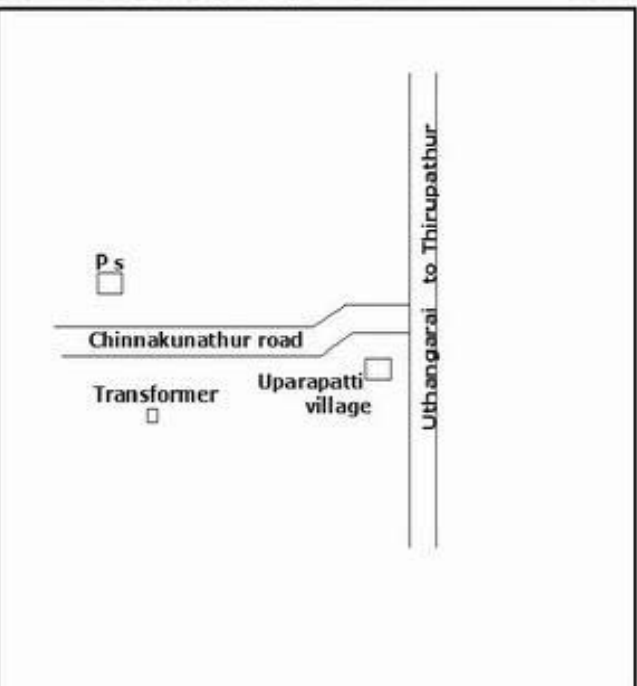

KRISHNAGIRI DISTRICT - கிருஷ்ணகிரி மாவட்டம்
051- UTHANGARAI ASSEMBLY CONSTITUENCY - ஊத்தங்கரை சட்டமன்ற தொகுதி
171 - Panchayat Union Primary School , Chinnakunnathur - 635 207
171 - ஊராட்சி ஒன்றிய துவக்க பள்ளி, சின்னகுன்னதூர் - 635 207

51-ஊத்தங்கரை சட்டமன்ற தொகுதி

வாக்காளர் பட்டியல் - 2017

பாகம் எண் 171

தொடர்ச்சி...

பிரிவு: 1-உப்பாரப்பட்டி (வ.கி) மற்றும் (ஊ) சின்ன குன்னத்தூர், பின்கோடு : 635207

1	NLT0578104 வாக்காளர் பெயர்: பாஞ்சாலை மற்றவர் பெயர்: சமதி புதியபழைய வீட்டு எண்: 1/- வயது: 57 இனம்: பெண்	2	NLT0577684 வாக்காளர் பெயர்: மணி தந்தை பெயர்: மாணிக்கம் புதியபழைய வீட்டு எண்: 1/- வயது: 50 இனம்: ஆண்	3	NLT0577528 வாக்காளர் பெயர்: மணி மற்றவர் பெயர்: லட்சுமி புதியபழைய வீட்டு எண்: 1/- வயது: 50 இனம்: ஆண்
4	TN/13/079/0039118 வாக்காளர் பெயர்: திருமால் தந்தை பெயர்: கோவிந்தசாமி புதியபழைய வீட்டு எண்: 1/NA வயது: 44 இனம்: ஆண்	5	TN/13/079/0039584 வாக்காளர் பெயர்: ராசாத்தி கணவர் பெயர்: திருமால் புதியபழைய வீட்டு எண்: 1/NA வயது: 40 இனம்: பெண்	6	NLT0577536 வாக்காளர் பெயர்: வேடியப்பன் தந்தை பெயர்: முனுசாமி புதியபழைய வீட்டு எண்: 1/- வயது: 32 இனம்: ஆண்
7	NLT0577981 வாக்காளர் பெயர்: பாலாஜி தந்தை பெயர்: முனுசாமி புதியபழைய வீட்டு எண்: 1/- வயது: 30 இனம்: ஆண்	8	NLT0762054 வாக்காளர் பெயர்: மேனகா கணவர் பெயர்: காசி புதியபழைய வீட்டு எண்: 1/69 வயது: 30 இனம்: பெண்	9	NLT0578237 வாக்காளர் பெயர்: பார்த்தீபன் தந்தை பெயர்: சின்னதம்பி புதியபழைய வீட்டு எண்: 1/- வயது: 28 இனம்: ஆண்
10	NLT0577601 வாக்காளர் பெயர்: விஜி தந்தை பெயர்: சின்னராசு புதியபழைய வீட்டு எண்: 1/- வயது: 28 இனம்: ஆண்	11	NLT0578229 வாக்காளர் பெயர்: மாதேஷ் தந்தை பெயர்: முருகேசன் புதியபழைய வீட்டு எண்: 1/- வயது: 28 இனம்: ஆண்	12	NLT0578112 வாக்காளர் பெயர்: ரமேஷ் தந்தை பெயர்: காளியப்பன் புதியபழைய வீட்டு எண்: 1/- வயது: 28 இனம்: ஆண்
13	NLT0578070 வாக்காளர் பெயர்: சுபாஷ் தந்தை பெயர்: துரை புதியபழைய வீட்டு எண்: 1/- வயது: 27 இனம்: ஆண்	14	NLT0577882 வாக்காளர் பெயர்: கந்தவேல் தந்தை பெயர்: பவளக்கொடி புதியபழைய வீட்டு எண்: 1/- வயது: 27 இனம்: ஆண்	15	NLT0578088 வாக்காளர் பெயர்: சக்திவேல் தாய் பெயர்: அஞ்சலா புதியபழைய வீட்டு எண்: 1/- வயது: 27 இனம்: ஆண்
16	NLT0577668 வாக்காளர் பெயர்: சசிகலா கணவர் பெயர்: சங்கர் புதியபழைய வீட்டு எண்: 1/- வயது: 27 இனம்: பெண்	17	NLT0577965 வாக்காளர் பெயர்: ஜெயப்பிரகாஷ் தந்தை பெயர்: செல்வம் புதியபழைய வீட்டு எண்: 1/- வயது: 27 இனம்: ஆண்	18	NLT0948067 வாக்காளர் பெயர்: பூமதி தந்தை பெயர்: மணிவண்ணன் புதியபழைய வீட்டு எண்: 1/- வயது: 27 இனம்: பெண்
19	NLT0669424 வாக்காளர் பெயர்: ஜீவிதா தந்தை பெயர்: மகேந்திரன் புதியபழைய வீட்டு எண்: 1/6 வயது: 26 இனம்: பெண்	20	NLT0948042 வாக்காளர் பெயர்: சிவராமன் தந்தை பெயர்: சென்றசாமி புதியபழைய வீட்டு எண்: 1/- வயது: 25 இனம்: ஆண்	21	NLT0762039 வாக்காளர் பெயர்: மாதேஷ் தந்தை பெயர்: பழனிசாமி புதியபழைய வீட்டு எண்: 1/58-Na வயது: 25 இனம்: ஆண்
22	NLT0762005 வாக்காளர் பெயர்: தமிழரசன் தந்தை பெயர்: திருமால் புதியபழைய வீட்டு எண்: 1/- வயது: 23 இனம்: ஆண்	23	NLT0721662 வாக்காளர் பெயர்: அஞ்சலா கணவர் பெயர்: மணி புதியபழைய வீட்டு எண்: 1/- வயது: 23 இனம்: பெண்	24	NLT0948026 வாக்காளர் பெயர்: வடிவேல் தந்தை பெயர்: பொன்னுசாமி புதியபழைய வீட்டு எண்: 1/- வயது: 23 இனம்: ஆண்
25	NLT0948059 வாக்காளர் பெயர்: அஸ்வாஃயா தந்தை பெயர்: பழனி புதியபழைய வீட்டு எண்: 1/- வயது: 22 இனம்: பெண்	26	NLT0948075 வாக்காளர் பெயர்: சிவக்குமார் தந்தை பெயர்: முருகன் புதியபழைய வீட்டு எண்: 1/- வயது: 21 இனம்: ஆண்	27	NLT0948000 வாக்காளர் பெயர்: ரஞ்சிதா கணவர் பெயர்: தங்கராஜீ புதியபழைய வீட்டு எண்: 1/NA வயது: 21 இனம்: பெண்
28	NLT0948034 வாக்காளர் பெயர்: சிலம்பரசன் தந்தை பெயர்: பழனி புதியபழைய வீட்டு எண்: 1/- வயது: 21 இனம்: ஆண்	29	NLT1092972 வாக்காளர் பெயர்: முருகன் ந தந்தை பெயர்: நடேசன் புதியபழைய வீட்டு எண்: 1/- வயது: 21 இனம்: ஆண்	30	NLT0948091 வாக்காளர் பெயர்: அன்பழகன் தந்தை பெயர்: வேலாயுதம் புதியபழைய வீட்டு எண்: 1/- வயது: 21 இனம்: ஆண்