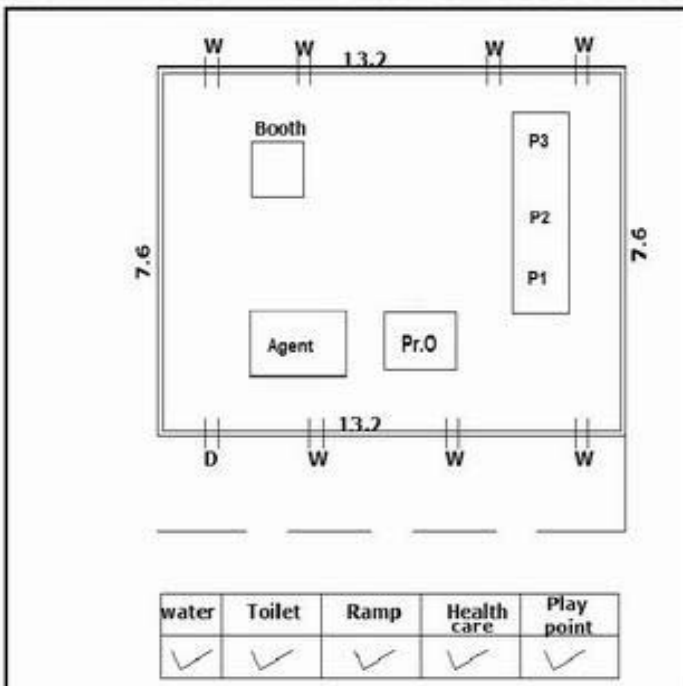

KRISHNAGIRI DISTRICT - கிருஷ்ணகிரி மாவட்டம்
051- UTHANGARAI ASSEMBLY CONSTITUENCY - ஊத்தங்கரை சட்டமன்ற தொகுதி
171 - Panchayat Union Primary School , Chinnakunnathur - 635 207
171 - ஊராட்சி ஒன்றிய துவக்க பள்ளி, சின்னகுன்னதூர் - 635 207

51-ஊத்தங்கரை சட்டமன்ற தொகுதி

வாக்காளர் பட்டியல் - 2017

பாகம் எண் 171

தொடர்ச்சி...

பிரிவு: 1-உப்பாரப்பட்டி (வ.கி) மற்றும் (ஊ) சின்ன குன்னத்தூர், பின்கோடு : 635207

1	NLT0578104 வாக்காளர் பெயர்: பாஞ்சாலை மற்றவர் பெயர்: சமதி புதியபழைய வீட்டு எண்: 1/- வயது: 57 இனம்: பெண்	2	NLT0577684 வாக்காளர் பெயர்: மணி தந்தை பெயர்: மாணிக்கம் புதியபழைய வீட்டு எண்: 1/- வயது: 50 இனம்: ஆண்	3	NLT0577528 வாக்காளர் பெயர்: மணி மற்றவர் பெயர்: லட்சுமி புதியபழைய வீட்டு எண்: 1/- வயது: 50 இனம்: ஆண்
4	TN/13/079/0039118 வாக்காளர் பெயர்: திருமால் தந்தை பெயர்: கோவிந்தசாமி புதியபழைய வீட்டு எண்: 1/NA வயது: 44 இனம்: ஆண்	5	TN/13/079/0039584 வாக்காளர் பெயர்: ராசாத்தி கணவர் பெயர்: திருமால் புதியபழைய வீட்டு எண்: 1/NA வயது: 40 இனம்: பெண்	6	NLT0577536 வாக்காளர் பெயர்: வேடியப்பன் தந்தை பெயர்: முனுசாமி புதியபழைய வீட்டு எண்: 1/- வயது: 32 இனம்: ஆண்
7	NLT0577981 வாக்காளர் பெயர்: பாலாஜி தந்தை பெயர்: முனுசாமி புதியபழைய வீட்டு எண்: 1/- வயது: 30 இனம்: ஆண்	8	NLT0762054 வாக்காளர் பெயர்: மேனகா கணவர் பெயர்: காசி புதியபழைய வீட்டு எண்: 1/69 வயது: 30 இனம்: பெண்	9	NLT0578237 வாக்காளர் பெயர்: பார்த்தீபன் தந்தை பெயர்: சின்னதம்பி புதியபழைய வீட்டு எண்: 1/- வயது: 28 இனம்: ஆண்
10	NLT0577601 வாக்காளர் பெயர்: விஜி தந்தை பெயர்: சின்னராசு புதியபழைய வீட்டு எண்: 1/- வயது: 28 இனம்: ஆண்	11	NLT0578229 வாக்காளர் பெயர்: மாதேஷ் தந்தை பெயர்: முருகேசன் புதியபழைய வீட்டு எண்: 1/- வயது: 28 இனம்: ஆண்	12	NLT0578112 வாக்காளர் பெயர்: ரமேஷ் தந்தை பெயர்: காளியப்பன் புதியபழைய வீட்டு எண்: 1/- வயது: 28 இனம்: ஆண்
13	NLT0578070 வாக்காளர் பெயர்: சுபாஷ் தந்தை பெயர்: துரை புதியபழைய வீட்டு எண்: 1/- வயது: 27 இனம்: ஆண்	14	NLT0577882 வாக்காளர் பெயர்: கந்தவேல் தந்தை பெயர்: பவளக்கொடி புதியபழைய வீட்டு எண்: 1/- வயது: 27 இனம்: ஆண்	15	NLT0578088 வாக்காளர் பெயர்: சக்திவேல் தாய் பெயர்: அஞ்சலா புதியபழைய வீட்டு எண்: 1/- வயது: 27 இனம்: ஆண்
16	NLT0577668 வாக்காளர் பெயர்: சசிகலா கணவர் பெயர்: சங்கர் புதியபழைய வீட்டு எண்: 1/- வயது: 27 இனம்: பெண்	17	NLT0577965 வாக்காளர் பெயர்: ஜெயப்பிரகாஷ் தந்தை பெயர்: செல்வம் புதியபழைய வீட்டு எண்: 1/- வயது: 27 இனம்: ஆண்	18	NLT0948067 வாக்காளர் பெயர்: பூமதி தந்தை பெயர்: மணிவண்ணன் புதியபழைய வீட்டு எண்: 1/- வயது: 27 இனம்: பெண்
19	NLT0669424 வாக்காளர் பெயர்: ஜீவிதா தந்தை பெயர்: மகேந்திரன் புதியபழைய வீட்டு எண்: 1/6 வயது: 26 இனம்: பெண்	20	NLT0948042 வாக்காளர் பெயர்: சிவராமன் தந்தை பெயர்: சென்றசாமி புதியபழைய வீட்டு எண்: 1/- வயது: 25 இனம்: ஆண்	21	NLT0762039 வாக்காளர் பெயர்: மாதேஷ் தந்தை பெயர்: பழனிசாமி புதியபழைய வீட்டு எண்: 1/58-Na வயது: 25 இனம்: ஆண்
22	NLT0762005 வாக்காளர் பெயர்: தமிழரசன் தந்தை பெயர்: திருமால் புதியபழைய வீட்டு எண்: 1/- வயது: 23 இனம்: ஆண்	23	NLT0721662 வாக்காளர் பெயர்: அஞ்சலா கணவர் பெயர்: மணி புதியபழைய வீட்டு எண்: 1/- வயது: 23 இனம்: பெண்	24	NLT0948026 வாக்காளர் பெயர்: வடிவேல் தந்தை பெயர்: பொன்னுசாமி புதியபழைய வீட்டு எண்: 1/- வயது: 23 இனம்: ஆண்
25	NLT0948059 வாக்காளர் பெயர்: அஸ்வாஃயா தந்தை பெயர்: பழனி புதியபழைய வீட்டு எண்: 1/- வயது: 22 இனம்: பெண்	26	NLT0948075 வாக்காளர் பெயர்: சிவக்குமார் தந்தை பெயர்: முருகன் புதியபழைய வீட்டு எண்: 1/- வயது: 21 இனம்: ஆண்	27	NLT0948000 வாக்காளர் பெயர்: ரஞ்சிதா கணவர் பெயர்: தங்கராஜீ புதியபழைய வீட்டு எண்: 1/NA வயது: 21 இனம்: பெண்
28	NLT0948034 வாக்காளர் பெயர்: சிலம்பரசன் தந்தை பெயர்: பழனி புதியபழைய வீட்டு எண்: 1/- வயது: 21 இனம்: ஆண்	29	NLT1092972 வாக்காளர் பெயர்: முருகன் ந தந்தை பெயர்: நடேசன் புதியபழைய வீட்டு எண்: 1/- வயது: 21 இனம்: ஆண்	30	NLT0948091 வாக்காளர் பெயர்: அன்பழகன் தந்தை பெயர்: வேலாயுதம் புதியபழைய வீட்டு எண்: 1/- வயது: 21 இனம்: ஆண்