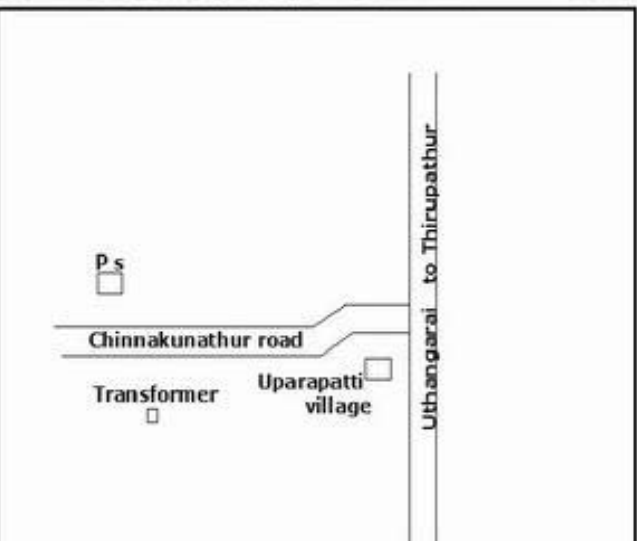

KRISHNAGIRI DISTRICT - கிருஷ்ணகிரி மாவட்டம்
051- UTHANGARAI ASSEMBLY CONSTITUENCY - ஊத்தங்கரை சட்டமன்ற தொகுதி
171 - Panchayat Union Primary School , Chinnakunnathur - 635 207
171 - ஊராட்சி ஒன்றிய துவக்க பள்ளி, சின்னகுன்னதூர் - 635 207

water	Toilet	Ramp	Health care	Play point
✓	✓	✓	✓	✓