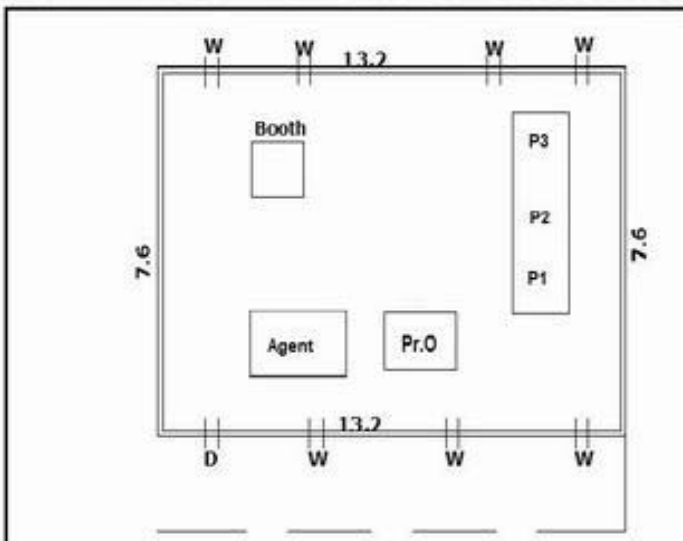

KRISHNAGIRI DISTRICT - கிருஷ்ணகிரி மாவட்டம்
051- UTHANGARAI ASSEMBLY CONSTITUENCY - ஊத்தங்கரை சட்டமன்ற தொகுதி
171 - Panchayat Union Primary School , Chinnakunnathur - 635 207
171 - ஊராட்சி ஒன்றிய துவக்க பள்ளி, சின்னகுன்னதூர் - 635 207

water	Toilet	Ramp	Health care	Play point
✓	✓	✓	✓	✓