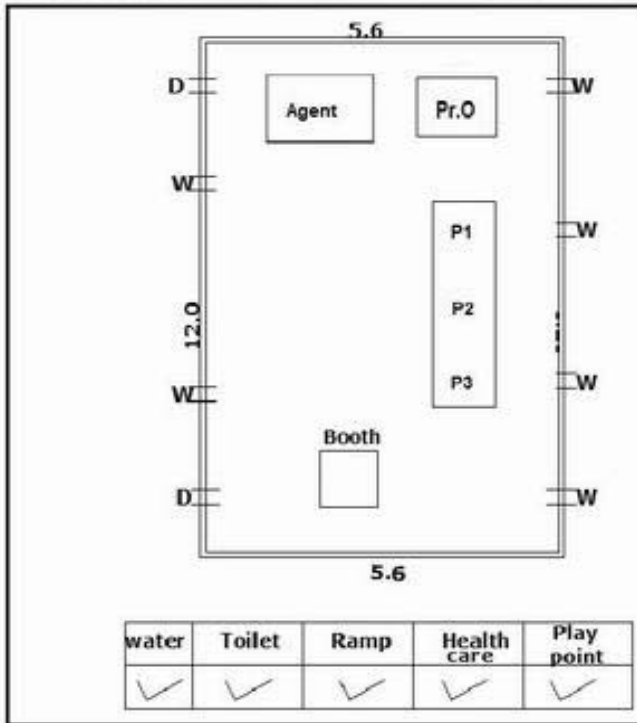

KRISHNAGIRI DISTRICT - கிருஷ்ணகிரி மாவட்டம்

051- UTHANGARAI ASSEMBLY CONSTITUENCY - ஊத்தங்கரை சட்டமன்ற தொகுதி

170 - Panchayat Union Middle School Umaiyapur - 635 207

170 - ஊராட்சி ஒன்றிய நடுநிலை பள்ளி, உமையபுர - 635 207

51-ஊத்தங்கரை சட்டமன்ற தொகுதி

வாக்காளர் பட்டியல் - 2017

பாகம் எண் 170

தொடர்ச்சி...

பிரிவு: 1-உப்பாரப்பட்டி (வ.கி) மற்றும் (ஊ) ஊமையனூர், பின்கோடு : 635207

1	NLT0577858 வாக்காளர் பெயர்: சின்னதம்பி தந்தை பெயர்: பார்வதி புதியபழைய வீட்டு எண்: 1/- வயது: 57 இனம்: ஆண்	2	TN/13/079/0039787 வாக்காளர் பெயர்: அஞ்சலா கணவர் பெயர்: மனோகர் புதியபழைய வீட்டு எண்: 1/NA வயது: 54 இனம்: பெண்	3	NLT1135359 வாக்காளர் பெயர்: தனலட்சுமி கணவர் பெயர்: அர்த்தனாரி புதியபழைய வீட்டு எண்: 1/- வயது: 34 இனம்: பெண்
4	NLT0577940 வாக்காளர் பெயர்: இந்திராணி கணவர் பெயர்: காத்தவராயன் புதியபழைய வீட்டு எண்: 1/- வயது: 45 இனம்: பெண்	5	JMS3331089 வாக்காளர் பெயர்: சுதாகர் தந்தை பெயர்: மனோகர் புதியபழைய வீட்டு எண்: 1/NA வயது: 36 இனம்: ஆண்	6	NLT0856476 வாக்காளர் பெயர்: செல்வம் தந்தை பெயர்: சின்னதம்பி புதியபழைய வீட்டு எண்: 1/1 வயது: 32 இனம்: ஆண்
7	NLT0578294 வாக்காளர் பெயர்: மகேஸ்வரி கணவர் பெயர்: வீரமணி புதியபழைய வீட்டு எண்: 1/- வயது: 30 இனம்: பெண்	8	NLT0856468 வாக்காளர் பெயர்: சுமதி கணவர் பெயர்: செல்வம் புதியபழைய வீட்டு எண்: 1/1 வயது: 29 இனம்: பெண்	9	NLT0947887 வாக்காளர் பெயர்: பிரபாகரன் தந்தை பெயர்: ரஜ்கசாமி புதியபழைய வீட்டு எண்: 1/- வயது: 21 இனம்: ஆண்
10	NLT1237403 வாக்காளர் பெயர்: வெங்கடேஸ் தந்தை பெயர்: பழனி புதியபழைய வீட்டு எண்: 1/- வயது: 19 இனம்: ஆண்	11	NLT1044445 வாக்காளர் பெயர்: செண்பகம் கணவர் பெயர்: திருமுருகன் புதியபழைய வீட்டு எண்: 2/- வயது: 27 இனம்: பெண்	12	TN/13/079/0039066 வாக்காளர் பெயர்: சென்னப்பன் தந்தை பெயர்: பெத்தப்பநாயுடு புதியபழைய வீட்டு எண்: 3/NA வயது: 52 இனம்: ஆண்
13	TN/13/079/0039733 வாக்காளர் பெயர்: பழனியம்மா கணவர் பெயர்: சென்னப்பன் புதியபழைய வீட்டு எண்: 3/NA வயது: 48 இனம்: பெண்	14	NLT1044452 வாக்காளர் பெயர்: திருமுருகன் தந்தை பெயர்: இரத்தினம் புதியபழைய வீட்டு எண்: 3/- வயது: 33 இனம்: ஆண்	15	TN/13/079/0039313 வாக்காளர் பெயர்: ராஜியப்பன் தந்தை பெயர்: முனுசாமிநாயுடு புதியபழைய வீட்டு எண்: 4/NA வயது: 72 இனம்: ஆண்
16	TN/13/079/0039764 வாக்காளர் பெயர்: சுலோசனா கணவர் பெயர்: ராஜியப்பன் புதியபழைய வீட்டு எண்: 4/NA வயது: 60 இனம்: பெண்	17	NLT1135292 வாக்காளர் பெயர்: மூர்த்தி தந்தை பெயர்: செல்வம் புதியபழைய வீட்டு எண்: 4/NA வயது: 25 இனம்: ஆண்	18	TN/13/079/0039887 வாக்காளர் பெயர்: சங்கர் தந்தை பெயர்: ராஜியப்பன் புதியபழைய வீட்டு எண்: 5/NA வயது: 43 இனம்: ஆண்
19	JMS2413508 வாக்காளர் பெயர்: சங்கீதா கணவர் பெயர்: சங்கர் புதியபழைய வீட்டு எண்: 5/NA வயது: 37 இனம்: பெண்	20	NLT1044544 வாக்காளர் பெயர்: ஐயப்பன் தந்தை பெயர்: மாதா புதியபழைய வீட்டு எண்: 5/65 வயது: 21 இனம்: ஆண்	21	NLT1044536 வாக்காளர் பெயர்: சக்திவேல் தந்தை பெயர்: முத்து புதியபழைய வீட்டு எண்: 5/5 வயது: 20 இனம்: ஆண்
22	TN/13/079/0039004 வாக்காளர் பெயர்: மகேந்திரன் தந்தை பெயர்: முனுசாமிநாயுடு புதியபழைய வீட்டு எண்: 6/NA வயது: 54 இனம்: ஆண்	23	TN/13/079/0039771 வாக்காளர் பெயர்: சுமதி கணவர் பெயர்: மகேந்திரன் புதியபழைய வீட்டு எண்: 6/NA வயது: 48 இனம்: பெண்	24	NLT1237361 வாக்காளர் பெயர்: பிரேமா தந்தை பெயர்: தசரதன் புதியபழைய வீட்டு எண்: 6/20 வயது: 22 இனம்: பெண்
25	NLT1044403 வாக்காளர் பெயர்: சிலம்பரசன் தந்தை பெயர்: மகேந்திரன் புதியபழைய வீட்டு எண்: 6-20/- வயது: 25 இனம்: ஆண்	26	NLT1044528 வாக்காளர் பெயர்: திவ்யபாரதி தந்தை பெயர்: சிவலிங்கம் புதியபழைய வீட்டு எண்: 7/7 வயது: 20 இனம்: பெண்	27	JMS1402809 வாக்காளர் பெயர்: சதாசிவம் தந்தை பெயர்: ராஜியப்பன் புதியபழைய வீட்டு எண்: 7/NA வயது: 40 இனம்: ஆண்
28	JMS2414803 வாக்காளர் பெயர்: சசிகலா கணவர் பெயர்: சதாசிவம் புதியபழைய வீட்டு எண்: 7/NA வயது: 35 இனம்: பெண்	29	JMS2415099 வாக்காளர் பெயர்: சசீலா கணவர் பெயர்: பக்தவச்சலம் புதியபழைய வீட்டு எண்: 8/NA வயது: 56 இனம்: பெண்	30	JMS1549690 வாக்காளர் பெயர்: செந்தில் தந்தை பெயர்: பக்தவச்சலம் புதியபழைய வீட்டு எண்: 8/NA வயது: 43 இனம்: ஆண்