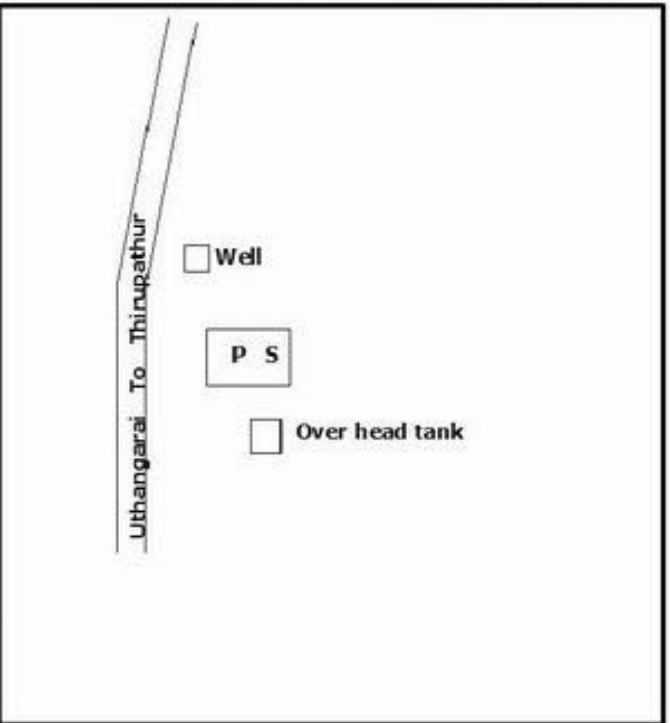

KRISHNAGIRI DISTRICT - கிருஷ்ணகிரி மாவட்டம்

051- UTHANGARAI ASSEMBLY CONSTITUENCY - ஊத்தங்கரை சட்டமன்ற தொகுதி

170 - Panchayat Union Middle School Umaiyapur - 635 207

170 - ஊராட்சி ஒன்றிய நடுநிலை பள்ளி, உமையபுர - 635 207

51-ஊத்தங்கரை சட்டமன்ற தொகுதி

வாக்காளர் பட்டியல் - 2017

பாகம் எண் 170

தொடர்ச்சி...

பிரிவு: 1-உப்பாரப்பட்டி (வ.கி) மற்றும் (ஊ) ஊமையனூர், பின்கோடு : 635207

1	NLT0577858 வாக்காளர் பெயர்: சின்னதம்பி தந்தை பெயர்: பார்வதி புதியபழைய வீட்டு எண்: 1/- வயது: 57 இனம்: ஆண்	2	TN/13/079/0039787 வாக்காளர் பெயர்: அஞ்சலா கணவர் பெயர்: மனோகர் புதியபழைய வீட்டு எண்: 1/NA வயது: 54 இனம்: பெண்	3	NLT1135359 வாக்காளர் பெயர்: தனலட்சுமி கணவர் பெயர்: அர்த்தனாரி புதியபழைய வீட்டு எண்: 1/- வயது: 34 இனம்: பெண்
4	NLT0577940 வாக்காளர் பெயர்: இந்திராணி கணவர் பெயர்: காத்தவராயன் புதியபழைய வீட்டு எண்: 1/- வயது: 45 இனம்: பெண்	5	JMS3331089 வாக்காளர் பெயர்: சுதாகர் தந்தை பெயர்: மனோகர் புதியபழைய வீட்டு எண்: 1/NA வயது: 36 இனம்: ஆண்	6	NLT0856476 வாக்காளர் பெயர்: செல்வம் தந்தை பெயர்: சின்னதம்பி புதியபழைய வீட்டு எண்: 1/1 வயது: 32 இனம்: ஆண்
7	NLT0578294 வாக்காளர் பெயர்: மகேஸ்வரி கணவர் பெயர்: வீரமணி புதியபழைய வீட்டு எண்: 1/- வயது: 30 இனம்: பெண்	8	NLT0856468 வாக்காளர் பெயர்: சுமதி கணவர் பெயர்: செல்வம் புதியபழைய வீட்டு எண்: 1/1 வயது: 29 இனம்: பெண்	9	NLT0947887 வாக்காளர் பெயர்: பிரபாகரன் தந்தை பெயர்: ரஜ்கசாமி புதியபழைய வீட்டு எண்: 1/- வயது: 21 இனம்: ஆண்
10	NLT1237403 வாக்காளர் பெயர்: வெங்கடேஸ் தந்தை பெயர்: பழனி புதியபழைய வீட்டு எண்: 1/- வயது: 19 இனம்: ஆண்	11	NLT1044445 வாக்காளர் பெயர்: செண்பகம் கணவர் பெயர்: திருமுருகன் புதியபழைய வீட்டு எண்: 2/- வயது: 27 இனம்: பெண்	12	TN/13/079/0039066 வாக்காளர் பெயர்: சென்னப்பன் தந்தை பெயர்: பெத்தப்பநாயுடு புதியபழைய வீட்டு எண்: 3/NA வயது: 52 இனம்: ஆண்
13	TN/13/079/0039733 வாக்காளர் பெயர்: பழனியம்மா கணவர் பெயர்: சென்னப்பன் புதியபழைய வீட்டு எண்: 3/NA வயது: 48 இனம்: பெண்	14	NLT1044452 வாக்காளர் பெயர்: திருமுருகன் தந்தை பெயர்: இரத்தினம் புதியபழைய வீட்டு எண்: 3/- வயது: 33 இனம்: ஆண்	15	TN/13/079/0039313 வாக்காளர் பெயர்: ராஜியப்பன் தந்தை பெயர்: முனுசாமிநாயுடு புதியபழைய வீட்டு எண்: 4/NA வயது: 72 இனம்: ஆண்
16	TN/13/079/0039764 வாக்காளர் பெயர்: சுலோசனா கணவர் பெயர்: ராஜியப்பன் புதியபழைய வீட்டு எண்: 4/NA வயது: 60 இனம்: பெண்	17	NLT1135292 வாக்காளர் பெயர்: மூர்த்தி தந்தை பெயர்: செல்வம் புதியபழைய வீட்டு எண்: 4/NA வயது: 25 இனம்: ஆண்	18	TN/13/079/0039887 வாக்காளர் பெயர்: சங்கர் தந்தை பெயர்: ராஜியப்பன் புதியபழைய வீட்டு எண்: 5/NA வயது: 43 இனம்: ஆண்
19	JMS2413508 வாக்காளர் பெயர்: சங்கீதா கணவர் பெயர்: சங்கர் புதியபழைய வீட்டு எண்: 5/NA வயது: 37 இனம்: பெண்	20	NLT1044544 வாக்காளர் பெயர்: ஐயப்பன் தந்தை பெயர்: மாதா புதியபழைய வீட்டு எண்: 5/65 வயது: 21 இனம்: ஆண்	21	NLT1044536 வாக்காளர் பெயர்: சக்திவேல் தந்தை பெயர்: முத்து புதியபழைய வீட்டு எண்: 5/5 வயது: 20 இனம்: ஆண்
22	TN/13/079/0039004 வாக்காளர் பெயர்: மகேந்திரன் தந்தை பெயர்: முனுசாமிநாயுடு புதியபழைய வீட்டு எண்: 6/NA வயது: 54 இனம்: ஆண்	23	TN/13/079/0039771 வாக்காளர் பெயர்: சுமதி கணவர் பெயர்: மகேந்திரன் புதியபழைய வீட்டு எண்: 6/NA வயது: 48 இனம்: பெண்	24	NLT1237361 வாக்காளர் பெயர்: பிரேமா தந்தை பெயர்: தசரதன் புதியபழைய வீட்டு எண்: 6/20 வயது: 22 இனம்: பெண்
25	NLT1044403 வாக்காளர் பெயர்: சிலம்பரசன் தந்தை பெயர்: மகேந்திரன் புதியபழைய வீட்டு எண்: 6-20/- வயது: 25 இனம்: ஆண்	26	NLT1044528 வாக்காளர் பெயர்: திவ்யபாரதி தந்தை பெயர்: சிவலிங்கம் புதியபழைய வீட்டு எண்: 7/7 வயது: 20 இனம்: பெண்	27	JMS1402809 வாக்காளர் பெயர்: சதாசிவம் தந்தை பெயர்: ராஜியப்பன் புதியபழைய வீட்டு எண்: 7/NA வயது: 40 இனம்: ஆண்
28	JMS2414803 வாக்காளர் பெயர்: சசிகலா கணவர் பெயர்: சதாசிவம் புதியபழைய வீட்டு எண்: 7/NA வயது: 35 இனம்: பெண்	29	JMS2415099 வாக்காளர் பெயர்: சசீலா கணவர் பெயர்: பக்தவச்சலம் புதியபழைய வீட்டு எண்: 8/NA வயது: 56 இனம்: பெண்	30	JMS1549690 வாக்காளர் பெயர்: செந்தில் தந்தை பெயர்: பக்தவச்சலம் புதியபழைய வீட்டு எண்: 8/NA வயது: 43 இனம்: ஆண்