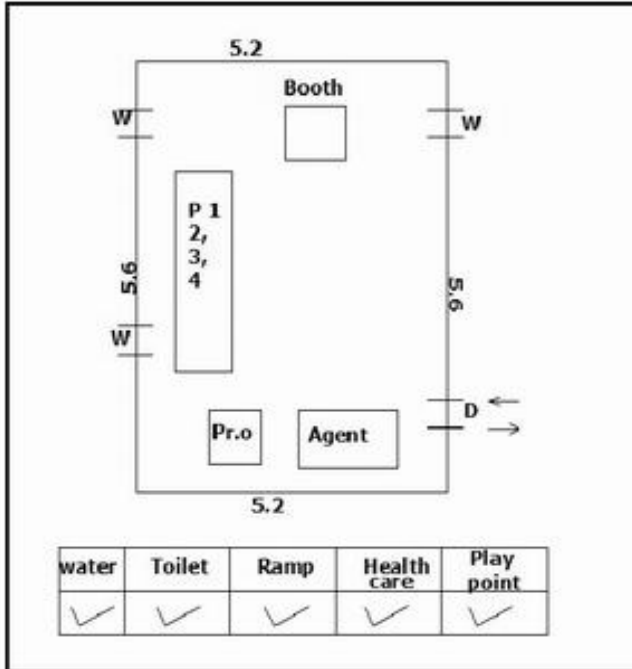

KRISHNAGIRI DISTRICT - கிருஷ்ணகிரி மாவட்டம்
051- UTHANGARAI ASSEMBLY CONSTITUENCY - ஊத்தங்கரை சட்டமன்ற தொகுதி
168 - Panchayat Union Middle School, Muslikottai - 635 307
168 - ஊராட்சி ஒன்றிய நடுநிலை பள்ளி, முசிலிகோட்டை - 635 307

51-ஊத்தங்கரை சட்டமன்ற தொகுதி

வாக்காளர் பட்டியல் - 2017

பாகம் எண் 168

தொடர்ச்சி...

பிரிவு: 1-மகனூர்பட்டி (வ.கி)மற்றும் (ஊ) வார்டு 4 முசிலிக்கொட்டை, பின்கோடு : 635307

1	TN/13/079/0036076 வாக்காளர் பெயர்: ஜாப்ரான் சாயபு தந்தை பெயர்: லால்பாஷா புதியபழைய வீட்டு எண்: 1/1341 வயது: 72 இனம்: ஆண்	2	NLT0668509 வாக்காளர் பெயர்: கலில் தந்தை பெயர்: ரகிமா புதியபழைய வீட்டு எண்: 1/- வயது: 47 இனம்: ஆண்	3	NLT0668897 வாக்காளர் பெயர்: அண்ணாமலை தந்தை பெயர்: வேடியப்பன் புதியபழைய வீட்டு எண்: 1/2-225 வயது: 31 இனம்: ஆண்
4	NLT0947192 வாக்காளர் பெயர்: சரியா கணவர் பெயர்: முனீர் புதியபழைய வீட்டு எண்: 1/- வயது: 30 இனம்: பெண்	5	NLT1043645 வாக்காளர் பெயர்: சத்தியராஜ் தந்தை பெயர்: முனுசாமி புதியபழைய வீட்டு எண்: 1/- வயது: 29 இனம்: ஆண்	6	JMS1402502 வாக்காளர் பெயர்: சென்னம்மாள் கணவர் பெயர்: பெரியசாமி புதியபழைய வீட்டு எண்: 1/98-B1 வயது: 51 இனம்: பெண்
7	NLT1092790 வாக்காளர் பெயர்: இம்ரான் தந்தை பெயர்: அபுக்கர் புதியபழைய வீட்டு எண்: 1/NA வயது: 22 இனம்: ஆண்	8	NLT0947093 வாக்காளர் பெயர்: ஓபிலாபீ கணவர் பெயர்: அலிபாபா புதியபழைய வீட்டு எண்: 1-134/- வயது: 57 இனம்: பெண்	9	TN/13/079/0036527 வாக்காளர் பெயர்: பாபு தந்தை பெயர்: அப்துல்மாலிக் புதியபழைய வீட்டு எண்: 2/33 வயது: 72 இனம்: ஆண்
10	JMS1230291 வாக்காளர் பெயர்: திருமால் தந்தை பெயர்: பழனிகவுண்டர் புதியபழைய வீட்டு எண்: 2/98-B2 வயது: 46 இனம்: ஆண்	11	NLT0070409 வாக்காளர் பெயர்: உஷா கணவர் பெயர்: தீர்த்தகிரி புதியபழைய வீட்டு எண்: 2/NA வயது: 36 இனம்: பெண்	12	JMS2398519 வாக்காளர் பெயர்: சாந்தி கணவர் பெயர்: திருமால் புதியபழைய வீட்டு எண்: 2/98-B2 வயது: 35 இனம்: பெண்
13	JMS2399533 வாக்காளர் பெயர்: அக்பர் தந்தை பெயர்: பாபு புதியபழைய வீட்டு எண்: 2/33 வயது: 35 இனம்: ஆண்	14	JMS1458025 வாக்காளர் பெயர்: அல்லாபகிஷ் தந்தை பெயர்: கண்ணுசாயபு புதியபழைய வீட்டு எண்: 2-A/NA வயது: 36 இனம்: ஆண்	15	TN/13/079/0036623 வாக்காளர் பெயர்: பழனிகவுண்டர் தந்தை பெயர்: சின்னகுழந்தை புதியபழைய வீட்டு எண்: 3/98-B3 வயது: 81 இனம்: ஆண்
16	TN/13/079/0036636 வாக்காளர் பெயர்: தீர்த்தகிரி தந்தை பெயர்: பழனிகவுண்டர் புதியபழைய வீட்டு எண்: 3/98-B3 வயது: 41 இனம்: ஆண்	17	JMS2402261 வாக்காளர் பெயர்: அஜீஸ் தந்தை பெயர்: உசேன்மீரான் புதியபழைய வீட்டு எண்: 3/54-E வயது: 40 இனம்: ஆண்	18	JMS2397172 வாக்காளர் பெயர்: சான்மா கணவர் பெயர்: அஜீஸ் புதியபழைய வீட்டு எண்: 3/54-E வயது: 37 இனம்: பெண்
19	JMS2400091 வாக்காளர் பெயர்: ஓர்மினா கணவர் பெயர்: முகத்தியர் புதியபழைய வீட்டு எண்: 3/98-B3 வயது: 35 இனம்: பெண்	20	JMS3351749 வாக்காளர் பெயர்: பெரியண்ணன் தந்தை பெயர்: சின்னசாமி புதியபழைய வீட்டு எண்: 4/99-A1 வயது: 72 இனம்: ஆண்	21	TN/13/079/0036103 வாக்காளர் பெயர்: சின்னசாமி தந்தை பெயர்: பொயிண்ணன் புதியபழைய வீட்டு எண்: 4/99-A1 வயது: 57 இனம்: ஆண்
22	TN/13/079/0036102 வாக்காளர் பெயர்: சின்னமயில் கணவர் பெயர்: சின்னசாமி புதியபழைய வீட்டு எண்: 4/99-A1 வயது: 53 இனம்: பெண்	23	JMS4620142 வாக்காளர் பெயர்: ராபீதீன் தந்தை பெயர்: சையத்கர்ம் புதியபழைய வீட்டு எண்: 4/NA வயது: 50 இனம்: ஆண்	24	NLT0576967 வாக்காளர் பெயர்: ஜமீல் தந்தை பெயர்: சையதுபாஷா புதியபழைய வீட்டு எண்: 4/- வயது: 45 இனம்: ஆண்
25	NLT0576959 வாக்காளர் பெயர்: அக்தர் கணவர் பெயர்: ஜமீல் புதியபழைய வீட்டு எண்: 4/- வயது: 40 இனம்: பெண்	26	JMS4620092 வாக்காளர் பெயர்: சத்தியராஜ் தந்தை பெயர்: முனுசாமி புதியபழைய வீட்டு எண்: 4/NA வயது: 30 இனம்: ஆண்	27	NLT0668996 வாக்காளர் பெயர்: அப்துல்மஜீத் தந்தை பெயர்: சாக்கிராபி புதியபழைய வீட்டு எண்: 4/82 வயது: 29 இனம்: ஆண்
28	NLT0721142 வாக்காளர் பெயர்: ரமேஷ் தந்தை பெயர்: கோவிந்தசாமி புதியபழைய வீட்டு எண்: 4/60 வயது: 29 இனம்: ஆண்	29	NLT0721217 வாக்காளர் பெயர்: பிரகாஷ் தந்தை பெயர்: சின்னசாமி புதியபழைய வீட்டு எண்: 4/4 வயது: 25 இனம்: ஆண்	30	NLT1043694 வாக்காளர் பெயர்: பரிதா கணவர் பெயர்: அப்பு புதியபழைய வீட்டு எண்: 4/4 வயது: 28 இனம்: பெண்