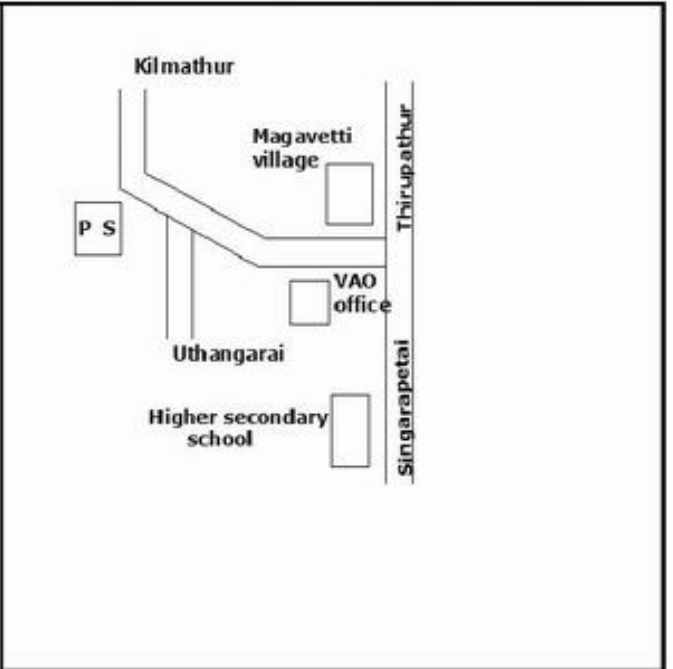

KRISHNAGIRI DISTRICT - கிருஷ்ணகிரி மாவட்டம்
051- UTHANGARAI ASSEMBLY CONSTITUENCY - ஊத்தங்கரை சட்டமன்ற தொகுதி
168 - Panchayat Union Middle School, Muslikottai - 635 307
168 - ஊராட்சி ஒன்றிய நடுநிலை பள்ளி, முசிலிகோட்டை - 635 307

51-ஊத்தங்கரை சட்டமன்ற தொகுதி

வாக்காளர் பட்டியல் - 2017

பாகம் எண் 168

தொடர்ச்சி...

பிரிவு: 1-மகனூர்பட்டி (வ.கி)மற்றும் (ஊ) வார்டு 4 முசிலிக்கொட்டை, பின்கோடு : 635307

1	TN/13/079/0036076 வாக்காளர் பெயர்: ஜாப்ரான் சாயபு தந்தை பெயர்: லால்பாஷா புதியபழைய வீட்டு எண்: 1/1341 வயது: 72 இனம்: ஆண்	2	NLT0668509 வாக்காளர் பெயர்: கலில் தந்தை பெயர்: ரகிமா புதியபழைய வீட்டு எண்: 1/- வயது: 47 இனம்: ஆண்	3	NLT0668897 வாக்காளர் பெயர்: அண்ணாமலை தந்தை பெயர்: வேடியப்பன் புதியபழைய வீட்டு எண்: 1/2-225 வயது: 31 இனம்: ஆண்
4	NLT0947192 வாக்காளர் பெயர்: சரியா கணவர் பெயர்: முனீர் புதியபழைய வீட்டு எண்: 1/- வயது: 30 இனம்: பெண்	5	NLT1043645 வாக்காளர் பெயர்: சத்தியராஜ் தந்தை பெயர்: முனுசாமி புதியபழைய வீட்டு எண்: 1/- வயது: 29 இனம்: ஆண்	6	JMS1402502 வாக்காளர் பெயர்: சென்னம்மாள் கணவர் பெயர்: பெரியசாமி புதியபழைய வீட்டு எண்: 1/98-B1 வயது: 51 இனம்: பெண்
7	NLT1092790 வாக்காளர் பெயர்: இம்ரான் தந்தை பெயர்: அபுக்கர் புதியபழைய வீட்டு எண்: 1/NA வயது: 22 இனம்: ஆண்	8	NLT0947093 வாக்காளர் பெயர்: ஓபிலாபீ கணவர் பெயர்: அலிபாபா புதியபழைய வீட்டு எண்: 1-134/- வயது: 57 இனம்: பெண்	9	TN/13/079/0036527 வாக்காளர் பெயர்: பாபு தந்தை பெயர்: அப்துல்மாலிக் புதியபழைய வீட்டு எண்: 2/33 வயது: 72 இனம்: ஆண்
10	JMS1230291 வாக்காளர் பெயர்: திருமால் தந்தை பெயர்: பழனிகவுண்டர் புதியபழைய வீட்டு எண்: 2/98-B2 வயது: 46 இனம்: ஆண்	11	NLT0070409 வாக்காளர் பெயர்: உஷா கணவர் பெயர்: தீர்த்தகிரி புதியபழைய வீட்டு எண்: 2/NA வயது: 36 இனம்: பெண்	12	JMS2398519 வாக்காளர் பெயர்: சாந்தி கணவர் பெயர்: திருமால் புதியபழைய வீட்டு எண்: 2/98-B2 வயது: 35 இனம்: பெண்
13	JMS2399533 வாக்காளர் பெயர்: அக்பர் தந்தை பெயர்: பாபு புதியபழைய வீட்டு எண்: 2/33 வயது: 35 இனம்: ஆண்	14	JMS1458025 வாக்காளர் பெயர்: அல்லாபகிஷ் தந்தை பெயர்: கண்ணுசாயபு புதியபழைய வீட்டு எண்: 2-A/NA வயது: 36 இனம்: ஆண்	15	TN/13/079/0036623 வாக்காளர் பெயர்: பழனிகவுண்டர் தந்தை பெயர்: சின்னகுழந்தை புதியபழைய வீட்டு எண்: 3/98-B3 வயது: 81 இனம்: ஆண்
16	TN/13/079/0036636 வாக்காளர் பெயர்: தீர்த்தகிரி தந்தை பெயர்: பழனிகவுண்டர் புதியபழைய வீட்டு எண்: 3/98-B3 வயது: 41 இனம்: ஆண்	17	JMS2402261 வாக்காளர் பெயர்: அஜீஸ் தந்தை பெயர்: உசேன்மீரான் புதியபழைய வீட்டு எண்: 3/54-E வயது: 40 இனம்: ஆண்	18	JMS2397172 வாக்காளர் பெயர்: சான்மா கணவர் பெயர்: அஜீஸ் புதியபழைய வீட்டு எண்: 3/54-E வயது: 37 இனம்: பெண்
19	JMS2400091 வாக்காளர் பெயர்: ஓர்மினா கணவர் பெயர்: முகத்தியர் புதியபழைய வீட்டு எண்: 3/98-B3 வயது: 35 இனம்: பெண்	20	JMS3351749 வாக்காளர் பெயர்: பெரியண்ணன் தந்தை பெயர்: சின்னசாமி புதியபழைய வீட்டு எண்: 4/99-A1 வயது: 72 இனம்: ஆண்	21	TN/13/079/0036103 வாக்காளர் பெயர்: சின்னசாமி தந்தை பெயர்: பொயிண்ணன் புதியபழைய வீட்டு எண்: 4/99-A1 வயது: 57 இனம்: ஆண்
22	TN/13/079/0036102 வாக்காளர் பெயர்: சின்னமயில் கணவர் பெயர்: சின்னசாமி புதியபழைய வீட்டு எண்: 4/99-A1 வயது: 53 இனம்: பெண்	23	JMS4620142 வாக்காளர் பெயர்: ராபீதீன் தந்தை பெயர்: சையத்கர்ம் புதியபழைய வீட்டு எண்: 4/NA வயது: 50 இனம்: ஆண்	24	NLT0576967 வாக்காளர் பெயர்: ஜமீல் தந்தை பெயர்: சையதுபாஷா புதியபழைய வீட்டு எண்: 4/- வயது: 45 இனம்: ஆண்
25	NLT0576959 வாக்காளர் பெயர்: அக்தர் கணவர் பெயர்: ஜமீல் புதியபழைய வீட்டு எண்: 4/- வயது: 40 இனம்: பெண்	26	JMS4620092 வாக்காளர் பெயர்: சத்தியராஜ் தந்தை பெயர்: முனுசாமி புதியபழைய வீட்டு எண்: 4/NA வயது: 30 இனம்: ஆண்	27	NLT0668996 வாக்காளர் பெயர்: அப்துல்மஜீத் தந்தை பெயர்: சாக்கிராபி புதியபழைய வீட்டு எண்: 4/82 வயது: 29 இனம்: ஆண்
28	NLT0721142 வாக்காளர் பெயர்: ரமேஷ் தந்தை பெயர்: கோவிந்தசாமி புதியபழைய வீட்டு எண்: 4/60 வயது: 29 இனம்: ஆண்	29	NLT0721217 வாக்காளர் பெயர்: பிரகாஷ் தந்தை பெயர்: சின்னசாமி புதியபழைய வீட்டு எண்: 4/4 வயது: 25 இனம்: ஆண்	30	NLT1043694 வாக்காளர் பெயர்: பரிதா கணவர் பெயர்: அப்பு புதியபழைய வீட்டு எண்: 4/4 வயது: 28 இனம்: பெண்