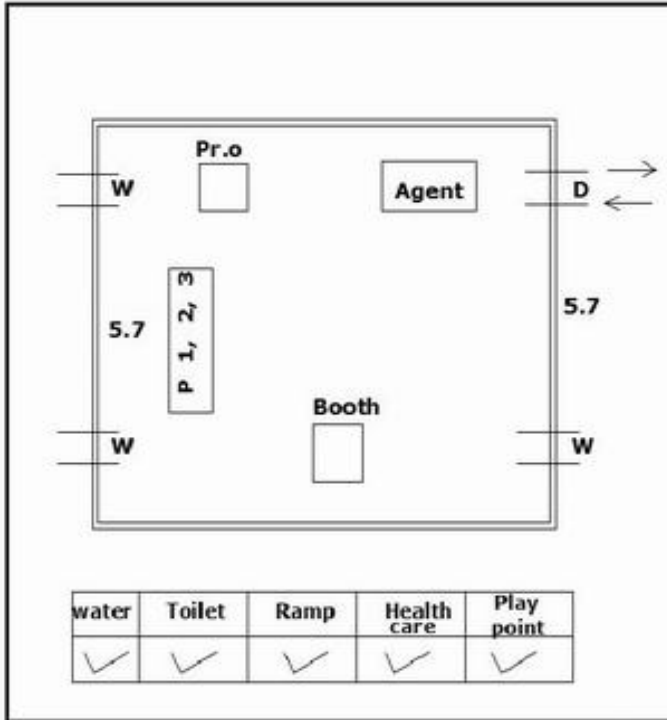

MAP VIEW

EARTH VIEW

ELEVATION

LEFT, RIGHT SIDE VIEW

51-ஊத்தங்கரை சட்டமன்ற தொகுதி

வாக்காளர் பட்டியல் - 2018

பாகம் எண் 166

தொடர்ச்சி...