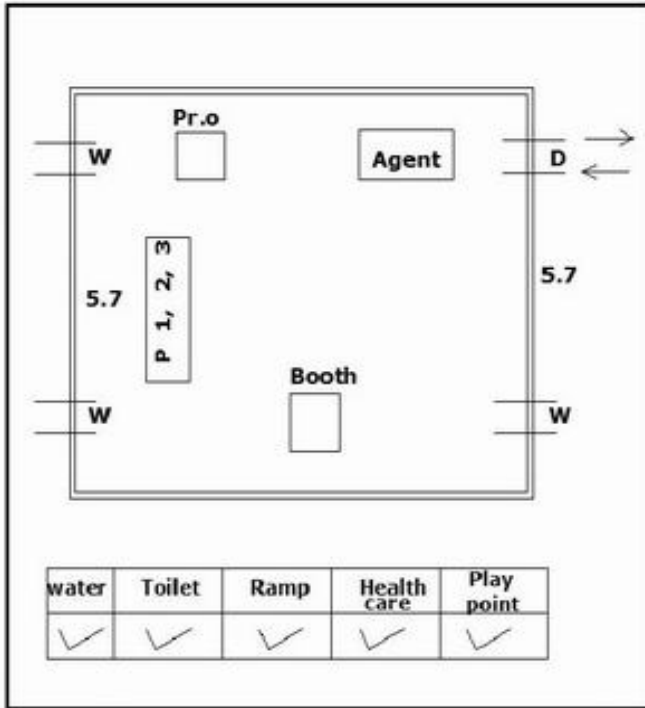

MAP VIEW

EARTH VIEW

ELEVATION

LEFT, RIGHT SIDE VIEW

51-ஊத்தங்கரை சட்டமன்ற தொகுதி

வாக்காளர் பட்டியல் - 2017

பாகம் எண் 165

தொடர்ச்சி...