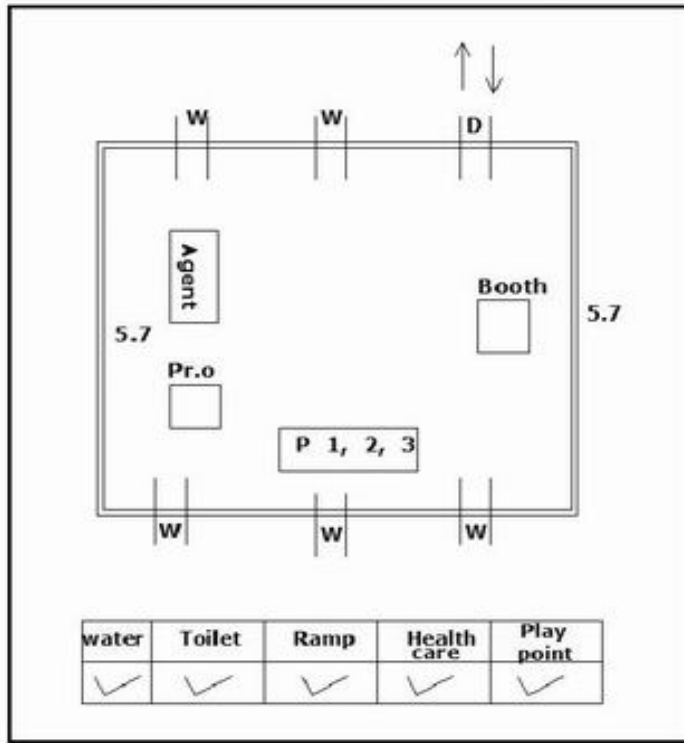

KRISHNAGIRI DISTRICT - கிருஷ்ணகிரி மாவட்டம்
051- UTHANGARAI ASSEMBLY CONSTITUENCY - ஊத்தங்கரை சட்டமன்ற தொகுதி
164 - Panchayat Union primary School , Maganoorpatti - 635 307
164 - ஊராட்சி ஒன்றிய துவக்க பள்ளி, மகநூர்பட்டி - 635 307

51-ஊத்தங்கரை சட்டமன்ற தொகுதி

வாக்காளர் பட்டியல் - 2017

பாகம் எண் 164

தொடர்ச்சி...

பிரிவு: 1-மகனூர்பட்டி (வ.கி)மற்றும் (ஊ) வார்டு 2 ராமகவுண்டனூர் , பின்கோடு : 635307