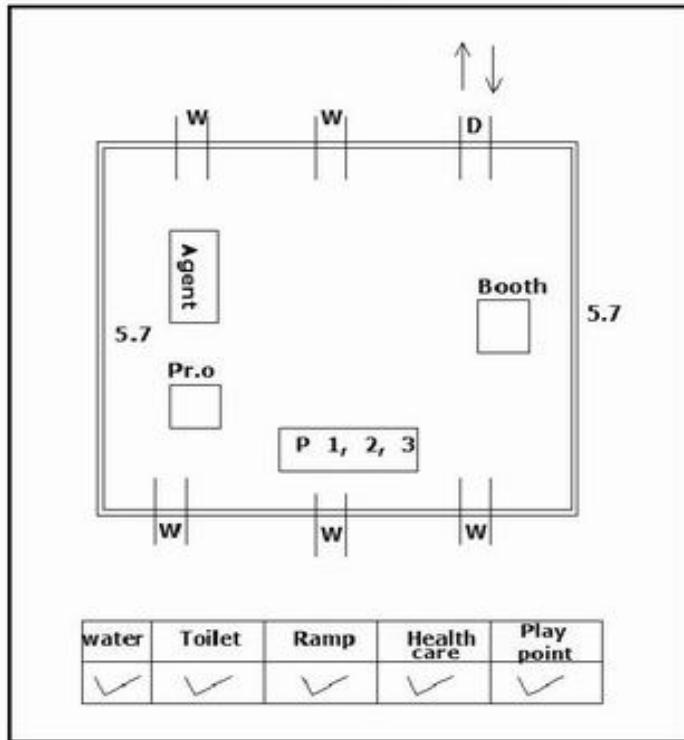

MAP VIEW

EARTH VIEW

ELEVATION

LEFT SIDE VIEW

RIGHT SIDE VIEW

51-ஊத்தங்கரை சட்டமன்ற தொகுதி

வாக்காளர் பட்டியல் - 2018

பாகம் எண் 164