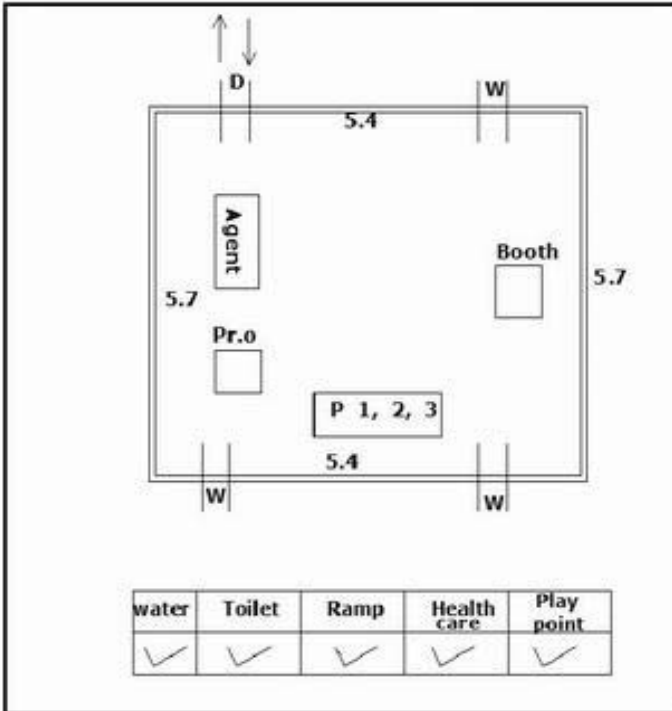

MAP VIEW

EARTH VIEW

ELEVATION

LEFT SIDE VIEW

RIGHT SIDE VIEW

51-ஊத்தங்கரை சட்டமன்ற தொகுதி

வாக்காளர் பட்டியல் - 2017

பாகம் எண் 162