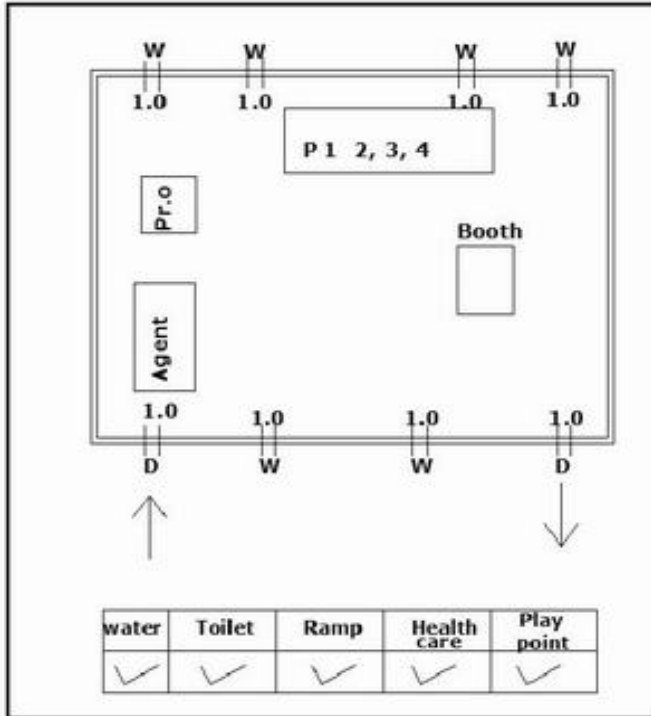

KRISHNAGIRI DISTRICT - கிருஷ்ணகிரி மாவட்டம்
051- UTHANGARAI ASSEMBLY CONSTITUENCY - ஊத்தங்கரை சட்டமன்ற தொகுதி
161 - Panchayat Union Primary School, Eggore - 635 307
161 - ஊராட்சி ஒன்றிய துவக்க பள்ளி, ஏக்கர் - 635 307

51-ஊத்தங்கரை சட்டமன்ற தொகுதி

வாக்காளர் பட்டியல் - 2017

பாகம் எண் 161

தொடர்ச்சி...

பிரிவு: 1-எக்கூர் (வ.கி)மற்றும் (ஊ) வார்டு 2 எக்கூர், பின்கோடு : 635307

1	NLT1203090 வாக்காளர் பெயர்: ஜானகி கணவர் பெயர்: சேட்டு புதியபழைய வீட்டு எண்: 1/- வயது: 29 இனம்: பெண்	2	NLT1133362 வாக்காளர் பெயர்: மணிகண்டன் தந்தை பெயர்: ஆறுமுகம் புதியபழைய வீட்டு எண்: 1/NA வயது: 21 இனம்: ஆண்	3	NLT1133339 வாக்காளர் பெயர்: அஜித் தந்தை பெயர்: ரமேஷ் புதியபழைய வீட்டு எண்: 1/NA வயது: 20 இனம்: ஆண்
4	NLT1133354 வாக்காளர் பெயர்: மணிகண்டன் தந்தை பெயர்: மாதேவ்வரன் புதியபழைய வீட்டு எண்: 1/NA வயது: 20 இனம்: ஆண்	5	NLT1133263 வாக்காளர் பெயர்: மணிகண்டன் தந்தை பெயர்: ராமுரத்தி புதியபழைய வீட்டு எண்: 1/NA வயது: 20 இனம்: ஆண்	6	NLT0851915 வாக்காளர் பெயர்: அன்னை சத்யா தந்தை பெயர்: சுந்தரம் புதியபழைய வீட்டு எண்: 1/291-88A வயது: 22 இனம்: பெண்
7	NLT0851675 வாக்காளர் பெயர்: முனியம்மாள் கணவர் பெயர்: ஐயப்பன் புதியபழைய வீட்டு எண்: 1/3-59 வயது: 22 இனம்: பெண்	8	NLT0851220 வாக்காளர் பெயர்: நேரு தந்தை பெயர்: கோவிந்தராஜி புதியபழைய வீட்டு எண்: 1/3-59B வயது: 22 இனம்: ஆண்	9	NLT0944397 வாக்காளர் பெயர்: அச்சுதன் தந்தை பெயர்: ராதா புதியபழைய வீட்டு எண்: 1/- வயது: 22 இனம்: ஆண்
10	NLT0944389 வாக்காளர் பெயர்: பிரவீன் தந்தை பெயர்: ராஜா புதியபழைய வீட்டு எண்: 1/- வயது: 21 இனம்: ஆண்	11	NLT1041896 வாக்காளர் பெயர்: தங்கராஜ் தந்தை பெயர்: ராஜேந்திரன் புதியபழைய வீட்டு எண்: 1/NA வயது: 29 இனம்: ஆண்	12	NLT1133271 வாக்காளர் பெயர்: ஜெகதா தந்தை பெயர்: கண்ணுமேஸ்திரி புதியபழைய வீட்டு எண்: 1/NA வயது: 38 இனம்: பெண்
13	NLT1041912 வாக்காளர் பெயர்: மகேஸ்வரி கணவர் பெயர்: தங்கராஜ் புதியபழைய வீட்டு எண்: 1/NA வயது: 28 இனம்: பெண்	14	NLT1042241 வாக்காளர் பெயர்: ஆனந்தி தந்தை பெயர்: வெங்கடேசன் புதியபழைய வீட்டு எண்: 1/NA வயது: 20 இனம்: பெண்	15	NLT0851873 வாக்காளர் பெயர்: அனுப்பிரியா கணவர் பெயர்: ஏழுமலை புதியபழைய வீட்டு எண்: 1/108-142 வயது: 24 இனம்: ஆண்
16	NLT1133230 வாக்காளர் பெயர்: திவ்யாசாகரி தந்தை பெயர்: திருநாவுக்கரசு புதியபழைய வீட்டு எண்: 1/NA வயது: 20 இனம்: பெண்	17	NLT1133214 வாக்காளர் பெயர்: ரேவதி கணவர் பெயர்: குணசேகரன் புதியபழைய வீட்டு எண்: 1/NA வயது: 30 இனம்: பெண்	18	NLT1133321 வாக்காளர் பெயர்: திருப்பதி தந்தை பெயர்: ராஜா புதியபழைய வீட்டு எண்: 1/NA வயது: 23 இனம்: ஆண்
19	NLT1133198 வாக்காளர் பெயர்: மீனாகாந்தி கணவர் பெயர்: சுரேஷ் புதியபழைய வீட்டு எண்: 1/NA வயது: 22 இனம்: பெண்	20	NLT1133248 வாக்காளர் பெயர்: இளவரசி தந்தை பெயர்: ராஜா புதியபழைய வீட்டு எண்: 1/NA வயது: 21 இனம்: பெண்	21	NLT0720011 வாக்காளர் பெயர்: அன்புமணி கணவர் பெயர்: சக்திவேல் புதியபழைய வீட்டு எண்: 1/ வயது: 25 இனம்: பெண்
22	NLT0851832 வாக்காளர் பெயர்: அருணா கணவர் பெயர்: பெருமாள் புதியபழைய வீட்டு எண்: 1/41-46 வயது: 25 இனம்: பெண்	23	NLT0851840 வாக்காளர் பெயர்: துளசி கணவர் பெயர்: மாரிமுத்து புதியபழைய வீட்டு எண்: 1/3-12 வயது: 25 இனம்: பெண்	24	NLT0719971 வாக்காளர் பெயர்: சங்கீதா கணவர் பெயர்: தமிழரசு புதியபழைய வீட்டு எண்: 1/- வயது: 25 இனம்: பெண்
25	NLT0574871 வாக்காளர் பெயர்: கவியரசன் தந்தை பெயர்: முருகேசன் புதியபழைய வீட்டு எண்: 1/- வயது: 25 இனம்: ஆண்	26	NLT0851311 வாக்காளர் பெயர்: முரளி தந்தை பெயர்: செல்வராஜி புதியபழைய வீட்டு எண்: 1/1 வயது: 24 இனம்: ஆண்	27	NLT0851253 வாக்காளர் பெயர்: பிரகாஷ் தந்தை பெயர்: பச்சையப்பன் புதியபழைய வீட்டு எண்: 1/10B வயது: 24 இனம்: ஆண்
28	NLT0944314 வாக்காளர் பெயர்: மயிலா கணவர் பெயர்: ஞானவேல் புதியபழைய வீட்டு எண்: 1/- வயது: 24 இனம்: பெண்	29	NLT0851865 வாக்காளர் பெயர்: நல்லியம்மாள் கணவர் பெயர்: ஆனந்தபாபு புதியபழைய வீட்டு எண்: 1/139B வயது: 24 இனம்: பெண்	30	NLT0851782 வாக்காளர் பெயர்: தீபா கணவர் பெயர்: ரமேஷ் புதியபழைய வீட்டு எண்: 1/3-53 வயது: 24 இனம்: பெண்