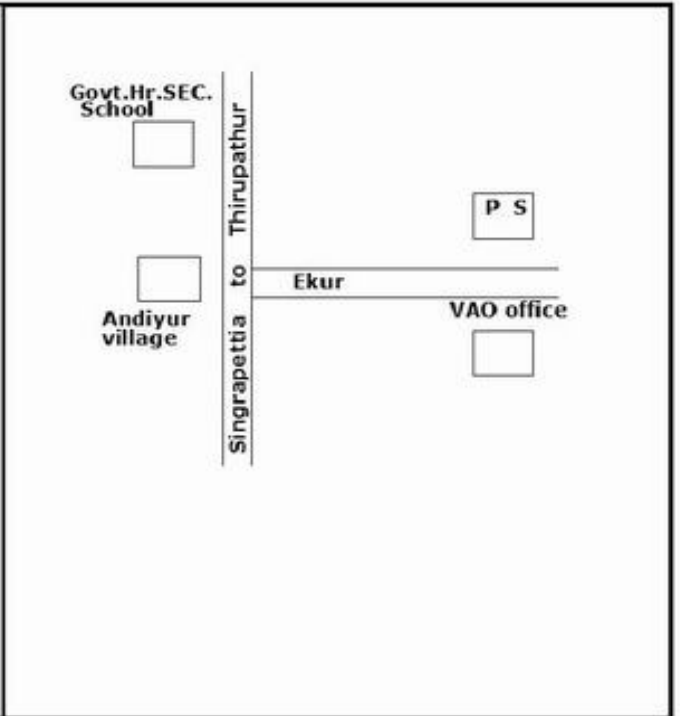

KRISHNAGIRI DISTRICT - கிருஷ்ணகிரி மாவட்டம்
051- UTHANGARAI ASSEMBLY CONSTITUENCY - ஊத்தங்கரை சட்டமன்ற தொகுதி
161 - Panchayat Union Primary School, Eggore - 635 307
161 - ஊராட்சி ஒன்றிய துவக்க பள்ளி, ஏக்கர் - 635 307

51-ஊத்தங்கரை சட்டமன்ற தொகுதி

வாக்காளர் பட்டியல் - 2017

பாகம் எண் 161

தொடர்ச்சி...

பிரிவு: 1-எக்கூர் (வ.கி)மற்றும் (ஊ) வார்டு 2 எக்கூர், பின்கோடு : 635307

1	NLT1203090 வாக்காளர் பெயர்: ஜானகி கணவர் பெயர்: சேட்டு புதியபழைய வீட்டு எண்: 1/- வயது: 29 இனம்: பெண்	2	NLT1133362 வாக்காளர் பெயர்: மணிகண்டன் தந்தை பெயர்: ஆறுமுகம் புதியபழைய வீட்டு எண்: 1/NA வயது: 21 இனம்: ஆண்	3	NLT1133339 வாக்காளர் பெயர்: அஜித் தந்தை பெயர்: ரமேஷ் புதியபழைய வீட்டு எண்: 1/NA வயது: 20 இனம்: ஆண்
4	NLT1133354 வாக்காளர் பெயர்: மணிகண்டன் தந்தை பெயர்: மாதேவ்வரன் புதியபழைய வீட்டு எண்: 1/NA வயது: 20 இனம்: ஆண்	5	NLT1133263 வாக்காளர் பெயர்: மணிகண்டன் தந்தை பெயர்: ராமுரத்தி புதியபழைய வீட்டு எண்: 1/NA வயது: 20 இனம்: ஆண்	6	NLT0851915 வாக்காளர் பெயர்: அன்னை சத்யா தந்தை பெயர்: சுந்தரம் புதியபழைய வீட்டு எண்: 1/291-88A வயது: 22 இனம்: பெண்
7	NLT0851675 வாக்காளர் பெயர்: முனியம்மாள் கணவர் பெயர்: ஐயப்பன் புதியபழைய வீட்டு எண்: 1/3-59 வயது: 22 இனம்: பெண்	8	NLT0851220 வாக்காளர் பெயர்: நேரு தந்தை பெயர்: கோவிந்தராஜி புதியபழைய வீட்டு எண்: 1/3-59B வயது: 22 இனம்: ஆண்	9	NLT0944397 வாக்காளர் பெயர்: அச்சுதன் தந்தை பெயர்: ராதா புதியபழைய வீட்டு எண்: 1/- வயது: 22 இனம்: ஆண்
10	NLT0944389 வாக்காளர் பெயர்: பிரவீன் தந்தை பெயர்: ராஜா புதியபழைய வீட்டு எண்: 1/- வயது: 21 இனம்: ஆண்	11	NLT1041896 வாக்காளர் பெயர்: தங்கராஜ் தந்தை பெயர்: ராஜேந்திரன் புதியபழைய வீட்டு எண்: 1/NA வயது: 29 இனம்: ஆண்	12	NLT1133271 வாக்காளர் பெயர்: ஜெகதா தந்தை பெயர்: கண்ணுமேஸ்திரி புதியபழைய வீட்டு எண்: 1/NA வயது: 38 இனம்: பெண்
13	NLT1041912 வாக்காளர் பெயர்: மகேஸ்வரி கணவர் பெயர்: தங்கராஜ் புதியபழைய வீட்டு எண்: 1/NA வயது: 28 இனம்: பெண்	14	NLT1042241 வாக்காளர் பெயர்: ஆனந்தி தந்தை பெயர்: வெங்கடேசன் புதியபழைய வீட்டு எண்: 1/NA வயது: 20 இனம்: பெண்	15	NLT0851873 வாக்காளர் பெயர்: அனுப்பிரியா கணவர் பெயர்: ஏழுமலை புதியபழைய வீட்டு எண்: 1/108-142 வயது: 24 இனம்: ஆண்
16	NLT1133230 வாக்காளர் பெயர்: திவ்யாசாகரி தந்தை பெயர்: திருநாவுக்கரசு புதியபழைய வீட்டு எண்: 1/NA வயது: 20 இனம்: பெண்	17	NLT1133214 வாக்காளர் பெயர்: ரேவதி கணவர் பெயர்: குணசேகரன் புதியபழைய வீட்டு எண்: 1/NA வயது: 30 இனம்: பெண்	18	NLT1133321 வாக்காளர் பெயர்: திருப்பதி தந்தை பெயர்: ராஜா புதியபழைய வீட்டு எண்: 1/NA வயது: 23 இனம்: ஆண்
19	NLT1133198 வாக்காளர் பெயர்: மீனாகாந்தி கணவர் பெயர்: சுரேஷ் புதியபழைய வீட்டு எண்: 1/NA வயது: 22 இனம்: பெண்	20	NLT1133248 வாக்காளர் பெயர்: இளவரசி தந்தை பெயர்: ராஜா புதியபழைய வீட்டு எண்: 1/NA வயது: 21 இனம்: பெண்	21	NLT0720011 வாக்காளர் பெயர்: அன்புமணி கணவர் பெயர்: சக்திவேல் புதியபழைய வீட்டு எண்: 1/ வயது: 25 இனம்: பெண்
22	NLT0851832 வாக்காளர் பெயர்: அருணா கணவர் பெயர்: பெருமாள் புதியபழைய வீட்டு எண்: 1/41-46 வயது: 25 இனம்: பெண்	23	NLT0851840 வாக்காளர் பெயர்: துளசி கணவர் பெயர்: மாரிமுத்து புதியபழைய வீட்டு எண்: 1/3-12 வயது: 25 இனம்: பெண்	24	NLT0719971 வாக்காளர் பெயர்: சங்கீதா கணவர் பெயர்: தமிழரசு புதியபழைய வீட்டு எண்: 1/- வயது: 25 இனம்: பெண்
25	NLT0574871 வாக்காளர் பெயர்: கவியரசன் தந்தை பெயர்: முருகேசன் புதியபழைய வீட்டு எண்: 1/- வயது: 25 இனம்: ஆண்	26	NLT0851311 வாக்காளர் பெயர்: முரளி தந்தை பெயர்: செல்வராஜி புதியபழைய வீட்டு எண்: 1/1 வயது: 24 இனம்: ஆண்	27	NLT0851253 வாக்காளர் பெயர்: பிரகாஷ் தந்தை பெயர்: பச்சையப்பன் புதியபழைய வீட்டு எண்: 1/10B வயது: 24 இனம்: ஆண்
28	NLT0944314 வாக்காளர் பெயர்: மயிலா கணவர் பெயர்: ஞானவேல் புதியபழைய வீட்டு எண்: 1/- வயது: 24 இனம்: பெண்	29	NLT0851865 வாக்காளர் பெயர்: நல்லியம்மாள் கணவர் பெயர்: ஆனந்தபாபு புதியபழைய வீட்டு எண்: 1/139B வயது: 24 இனம்: பெண்	30	NLT0851782 வாக்காளர் பெயர்: தீபா கணவர் பெயர்: ரமேஷ் புதியபழைய வீட்டு எண்: 1/3-53 வயது: 24 இனம்: பெண்