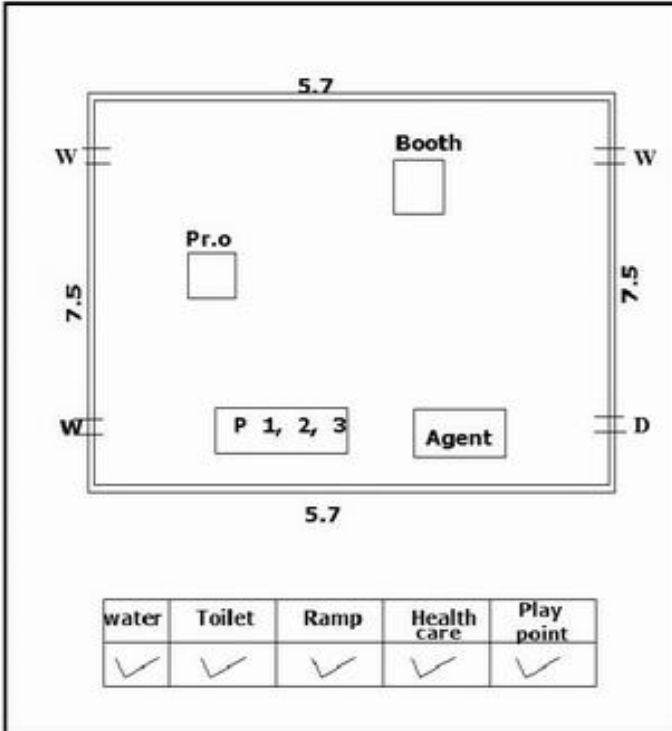

MAP VIEW

EARTH VIEW

ELEVATION

LEFT SIDE VIEW

RIGHT SIDE VIEW

51-ஊத்தங்கரை சட்டமன்ற தொகுதி

வாக்காளர் பட்டியல் - 2018

பாகம் எண் 159