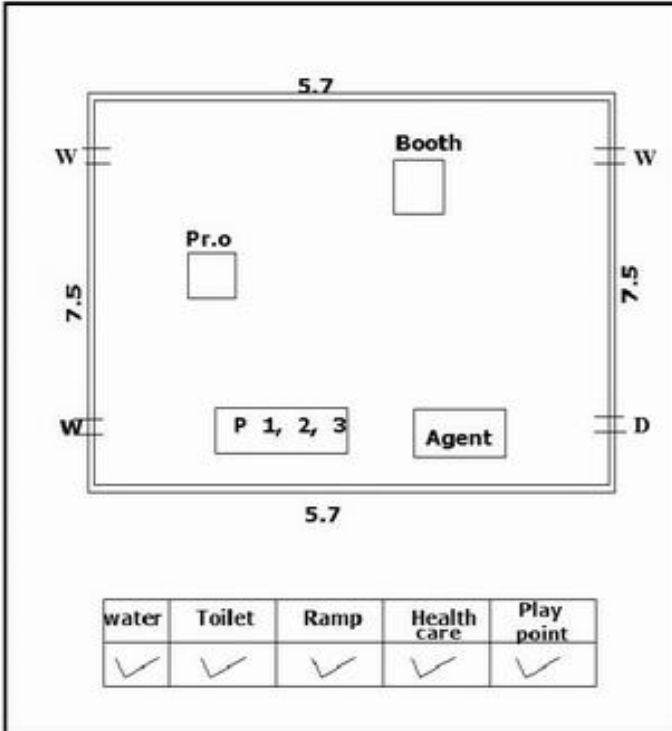

MAP VIEW

EARTH VIEW

ELEVATION

LEFT SIDE VIEW

RIGHT SIDE VIEW

51-ஊத்தங்கரை சட்டமன்ற தொகுதி

வாக்காளர் பட்டியல் - 2017

பாகம் எண் 159