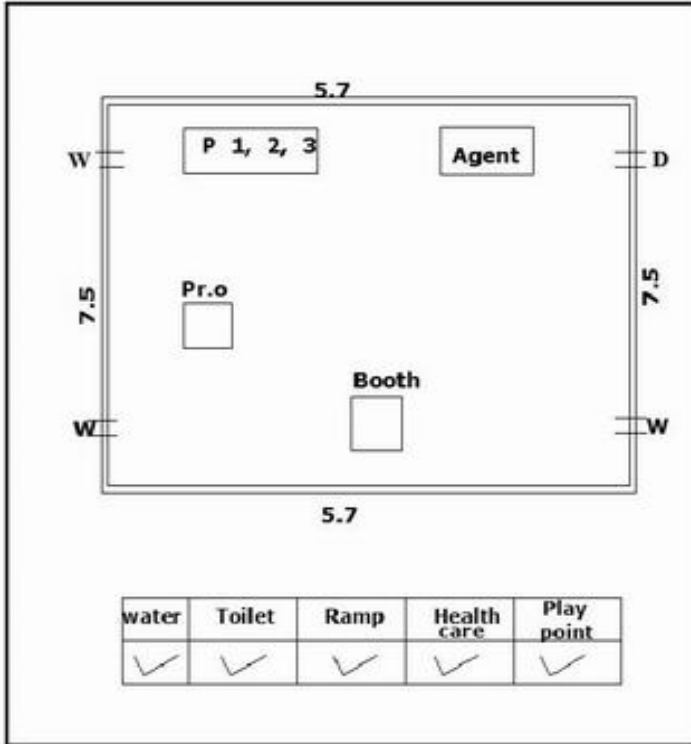

KRISHNAGIRI DISTRICT - கிருஷ்ணகிரி மாவட்டம்
051- UTHANGARAI ASSEMBLY CONSTITUENCY - ஊத்தங்கரை சட்டமன்ற தொகுதி
158 - Panchayat Union Middle School Andiyur - 635 307
158 - ஊராட்சி ஒன்றிய நடுநிலை பள்ளி, அந்தியூர் - 635 307

ELEVATION