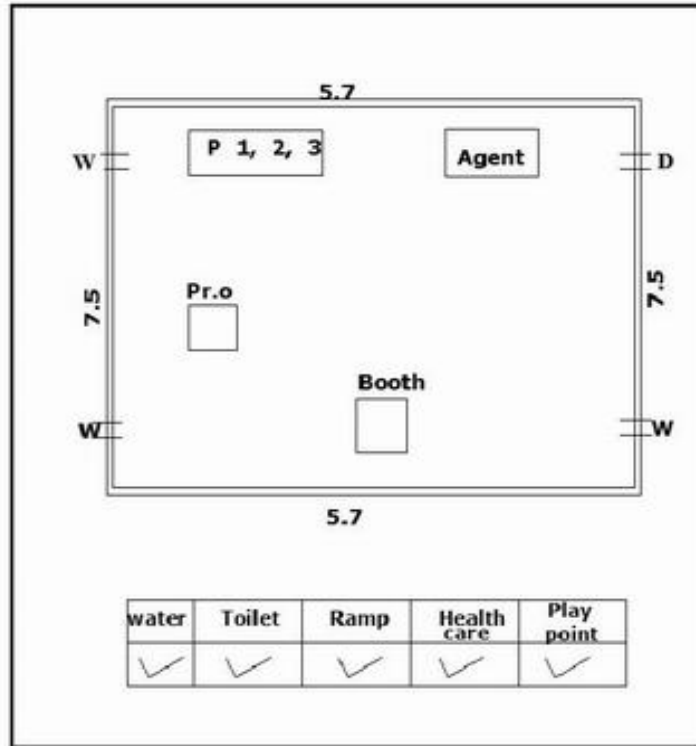

KRISHNAGIRI DISTRICT - கிருஷ்ணகிரி மாவட்டம்
051- UTHANGARAI ASSEMBLY CONSTITUENCY - ஊத்தங்கரை சட்டமன்ற தொகுதி
158 - Panchayat Union Middle School Andiyur - 635 307
158 - ஊராட்சி ஒன்றிய நடுநிலை பள்ளி, அந்தியூர் - 635 307

ELEVATION