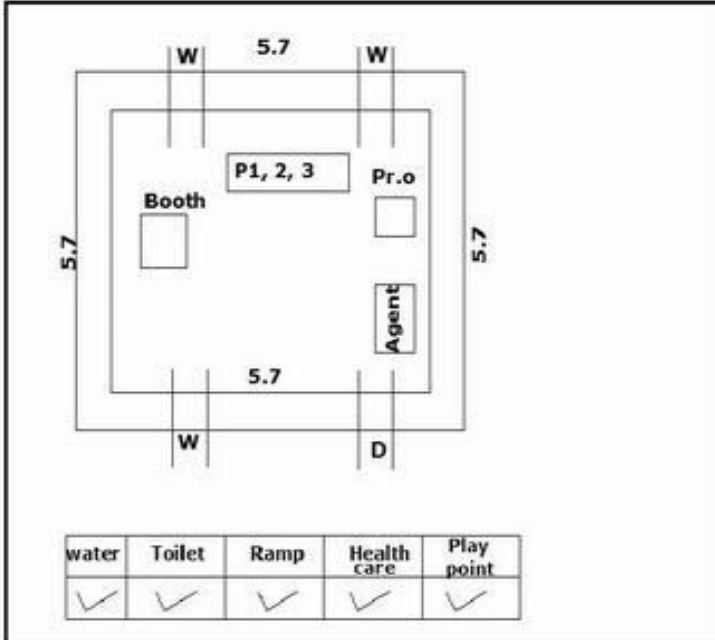

KRISHNAGIRI DISTRICT - கிருஷ்ணகிரி மாவட்டம்
051- UTHANGARAI ASSEMBLY CONSTITUENCY - ஊத்தங்கரை சட்டமன்ற தொகுதி
157 - Panchayat Union Primary School, Keelmathur - 635 307
157 - ஊராட்சி ஒன்றிய துவக்க பள்ளி, கீழ்மத்தூர் - 635 307

51-ஊத்தங்கரை சட்டமன்ற தொகுதி

வாக்காளர் பட்டியல் - 2017

பாகம் எண் 157

தொடர்ச்சி...

பிரிவு: 1-கீழமத்தூர் (வ.கி)மற்றும் (ஊ) வார்டு 1 கீழமத்தூர், பின்கோடு : 635307

1	NLT0719112 வாக்காளர் பெயர்: மணிகண்டன் தந்தை பெயர்: சுப்பரமணி புதியபழைய வீட்டு எண்: 1/- வயது: 35 இனம்: ஆண்	2	NLT0719096 வாக்காளர் பெயர்: வெண்ணிலா கணவர் பெயர்: வெங்கடேசன் புதியபழைய வீட்டு எண்: 1/- வயது: 33 இனம்: பெண்	3	NLT0942615 வாக்காளர் பெயர்: சுரேஷ்குமார் தந்தை பெயர்: ராமலிங்கம் புதியபழைய வீட்டு எண்: 1/- வயது: 33 இனம்: ஆண்
4	NLT0719039 வாக்காளர் பெயர்: அம்பிகா கணவர் பெயர்: மூர்த்தி புதியபழைய வீட்டு எண்: 1/- வயது: 29 இனம்: பெண்	5	NLT0719054 வாக்காளர் பெயர்: மகேந்திரன் தந்தை பெயர்: பெருமாள் புதியபழைய வீட்டு எண்: 1/- வயது: 28 இனம்: ஆண்	6	NLT0847509 வாக்காளர் பெயர்: வெங்கடாசலம் தந்தை பெயர்: ராமன் புதியபழைய வீட்டு எண்: 1/2-256F வயது: 28 இனம்: ஆண்
7	NLT0847574 வாக்காளர் பெயர்: சரவணன் தந்தை பெயர்: சின்னதுரை புதியபழைய வீட்டு எண்: 1/3-337 வயது: 28 இனம்: ஆண்	8	NLT0847590 வாக்காளர் பெயர்: பெருமா கணவர் பெயர்: மாணிக்கம் புதியபழைய வீட்டு எண்: 1/14N வயது: 27 இனம்: பெண்	9	NLT0664987 வாக்காளர் பெயர்: பாஸ்கர் தந்தை பெயர்: சின்னவன் புதியபழைய வீட்டு எண்: 1/- வயது: 27 இனம்: ஆண்
10	NLT0718957 வாக்காளர் பெயர்: செல்வம் தந்தை பெயர்: முருகேசன் புதியபழைய வீட்டு எண்: 1/- வயது: 26 இனம்: ஆண்	11	NLT0719120 வாக்காளர் பெயர்: மாயகண்ணன் தந்தை பெயர்: சுப்பரமணி புதியபழைய வீட்டு எண்: 1/- வயது: 26 இனம்: ஆண்	12	NLT0942623 வாக்காளர் பெயர்: சத்யா கணவர் பெயர்: சுரேஷ்குமார் புதியபழைய வீட்டு எண்: 1/- வயது: 26 இனம்: பெண்
13	NLT0847913 வாக்காளர் பெயர்: தமிழரசன் தந்தை பெயர்: பன்னீர் புதியபழைய வீட்டு எண்: 1/- வயது: 25 இனம்: ஆண்	14	NLT0719211 வாக்காளர் பெயர்: வெங்கடேஷ் தந்தை பெயர்: மணி புதியபழைய வீட்டு எண்: 1/- வயது: 25 இனம்: ஆண்	15	NLT0718932 வாக்காளர் பெயர்: இளங்கோ தந்தை பெயர்: சங்கர் புதியபழைய வீட்டு எண்: 1/- வயது: 24 இனம்: ஆண்
16	NLT0761429 வாக்காளர் பெயர்: மணிகண்டன் தந்தை பெயர்: சுப்பிரமணி புதியபழைய வீட்டு எண்: 1/17-D வயது: 24 இனம்: ஆண்	17	NLT0761437 வாக்காளர் பெயர்: சங்கர் தந்தை பெயர்: கோவிந்தசாமி புதியபழைய வீட்டு எண்: 1/138C1 வயது: 23 இனம்: ஆண்	18	NLT0719245 வாக்காளர் பெயர்: சிலம்பரசன் தந்தை பெயர்: சீனிவாசன் புதியபழைய வீட்டு எண்: 1/- வயது: 23 இனம்: ஆண்
19	NLT0719286 வாக்காளர் பெயர்: வசந்தி கணவர் பெயர்: மணி புதியபழைய வீட்டு எண்: 1/- வயது: 23 இனம்: பெண்	20	NLT0847533 வாக்காளர் பெயர்: மஞ்சநாதன் தந்தை பெயர்: மமது புதியபழைய வீட்டு எண்: 1/3-547C2 வயது: 23 இனம்: ஆண்	21	NLT0847541 வாக்காளர் பெயர்: மஞ்சநாதன் தந்தை பெயர்: மமது புதியபழைய வீட்டு எண்: 1/3-547C2 வயது: 23 இனம்: ஆண்
22	NLT0847475 வாக்காளர் பெயர்: வெங்கடேசன் தந்தை பெயர்: சக்திவேல் புதியபழைய வீட்டு எண்: 1/140 வயது: 22 இனம்: ஆண்	23	NLT0847525 வாக்காளர் பெயர்: பிரசாந்த் தந்தை பெயர்: மது புதியபழைய வீட்டு எண்: 1/3-547C2 வயது: 22 இனம்: ஆண்	24	NLT1091982 வாக்காளர் பெயர்: கார்த்திக் தந்தை பெயர்: சீனிவாசன் புதியபழைய வீட்டு எண்: 1/NA வயது: 21 இனம்: ஆண்
25	NLT1132497 வாக்காளர் பெயர்: ராதாகிருஷ்ணன் தந்தை பெயர்: சின்னசாமி புதியபழைய வீட்டு எண்: 1/NA வயது: 49 இனம்: ஆண்	26	NLT1132588 வாக்காளர் பெயர்: மஞ்சளா கணவர் பெயர்: ராஜசேகர் புதியபழைய வீட்டு எண்: 1/NA வயது: 30 இனம்: பெண்	27	NLT1132463 வாக்காளர் பெயர்: பூர்ணிமா தந்தை பெயர்: இராதாகிருஷ்ணன் புதியபழைய வீட்டு எண்: 1/NA வயது: 20 இனம்: பெண்
28	NLT1202456 வாக்காளர் பெயர்: லாவண்யா கணவர் பெயர்: சங்கர் புதியபழைய வீட்டு எண்: 1/ வயது: 21 இனம்: பெண்	29	NLT1202431 வாக்காளர் பெயர்: மகாலட்சுமி கணவர் பெயர்: இளங்கோ புதியபழைய வீட்டு எண்: 1/ வயது: 19 இனம்: பெண்	30	NLT0847566 வாக்காளர் பெயர்: சின்னதுரை தந்தை பெயர்: கண்ணு எ பெருமாள் புதியபழைய வீட்டு எண்: 1/11-13 வயது: 76 இனம்: ஆண்