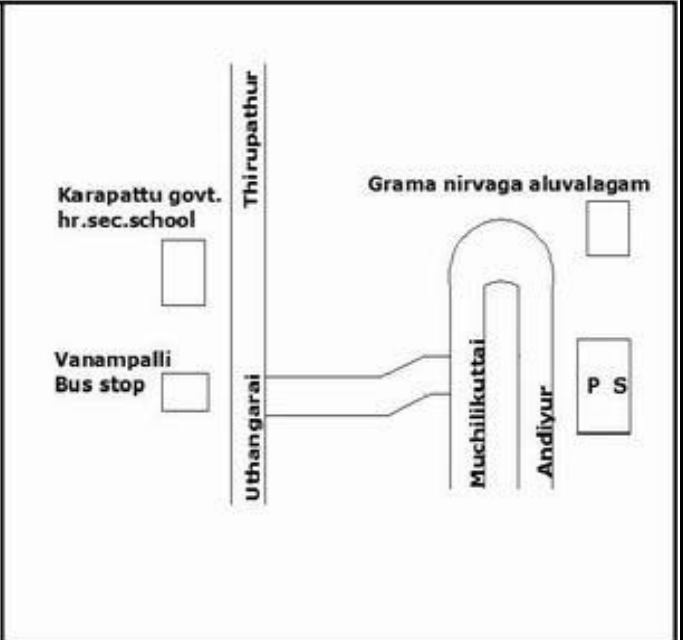

KRISHNAGIRI DISTRICT - கிருஷ்ணகிரி மாவட்டம்
051- UTHANGARAI ASSEMBLY CONSTITUENCY - ஊத்தங்கரை சட்டமன்ற தொகுதி
157 - Panchayat Union Primary School, Keelmathur - 635 307
157 - ஊராட்சி ஒன்றிய துவக்க பள்ளி, கீழ்மத்தூர் - 635 307

51-ஊத்தங்கரை சட்டமன்ற தொகுதி

வாக்காளர் பட்டியல் - 2017

பாகம் எண் 157

தொடர்ச்சி...

பிரிவு: 1-கீழமத்தூர் (வ.கி)மற்றும் (ஊ) வார்டு 1 கீழமத்தூர், பின்கோடு : 635307

1	NLT0719112 வாக்காளர் பெயர்: மணிகண்டன் தந்தை பெயர்: சுப்பரமணி புதியபழைய வீட்டு எண்: 1/- வயது: 35 இனம்: ஆண்	2	NLT0719096 வாக்காளர் பெயர்: வெண்ணிலா கணவர் பெயர்: வெங்கடேசன் புதியபழைய வீட்டு எண்: 1/- வயது: 33 இனம்: பெண்	3	NLT0942615 வாக்காளர் பெயர்: சுரேஷ்குமார் தந்தை பெயர்: ராமலிங்கம் புதியபழைய வீட்டு எண்: 1/- வயது: 33 இனம்: ஆண்
4	NLT0719039 வாக்காளர் பெயர்: அம்பிகா கணவர் பெயர்: மூர்த்தி புதியபழைய வீட்டு எண்: 1/- வயது: 29 இனம்: பெண்	5	NLT0719054 வாக்காளர் பெயர்: மகேந்திரன் தந்தை பெயர்: பெருமாள் புதியபழைய வீட்டு எண்: 1/- வயது: 28 இனம்: ஆண்	6	NLT0847509 வாக்காளர் பெயர்: வெங்கடாசலம் தந்தை பெயர்: ராமன் புதியபழைய வீட்டு எண்: 1/2-256F வயது: 28 இனம்: ஆண்
7	NLT0847574 வாக்காளர் பெயர்: சரவணன் தந்தை பெயர்: சின்னதுரை புதியபழைய வீட்டு எண்: 1/3-337 வயது: 28 இனம்: ஆண்	8	NLT0847590 வாக்காளர் பெயர்: பெருமா கணவர் பெயர்: மாணிக்கம் புதியபழைய வீட்டு எண்: 1/14N வயது: 27 இனம்: பெண்	9	NLT0664987 வாக்காளர் பெயர்: பாஸ்கர் தந்தை பெயர்: சின்னவன் புதியபழைய வீட்டு எண்: 1/- வயது: 27 இனம்: ஆண்
10	NLT0718957 வாக்காளர் பெயர்: செல்வம் தந்தை பெயர்: முருகேசன் புதியபழைய வீட்டு எண்: 1/- வயது: 26 இனம்: ஆண்	11	NLT0719120 வாக்காளர் பெயர்: மாயகண்ணன் தந்தை பெயர்: சுப்பரமணி புதியபழைய வீட்டு எண்: 1/- வயது: 26 இனம்: ஆண்	12	NLT0942623 வாக்காளர் பெயர்: சத்யா கணவர் பெயர்: சுரேஷ்குமார் புதியபழைய வீட்டு எண்: 1/- வயது: 26 இனம்: பெண்
13	NLT0847913 வாக்காளர் பெயர்: தமிழரசன் தந்தை பெயர்: பன்னீர் புதியபழைய வீட்டு எண்: 1/- வயது: 25 இனம்: ஆண்	14	NLT0719211 வாக்காளர் பெயர்: வெங்கடேஷ் தந்தை பெயர்: மணி புதியபழைய வீட்டு எண்: 1/- வயது: 25 இனம்: ஆண்	15	NLT0718932 வாக்காளர் பெயர்: இளங்கோ தந்தை பெயர்: சங்கர் புதியபழைய வீட்டு எண்: 1/- வயது: 24 இனம்: ஆண்
16	NLT0761429 வாக்காளர் பெயர்: மணிகண்டன் தந்தை பெயர்: சுப்பிரமணி புதியபழைய வீட்டு எண்: 1/17-D வயது: 24 இனம்: ஆண்	17	NLT0761437 வாக்காளர் பெயர்: சங்கர் தந்தை பெயர்: கோவிந்தசாமி புதியபழைய வீட்டு எண்: 1/138C1 வயது: 23 இனம்: ஆண்	18	NLT0719245 வாக்காளர் பெயர்: சிலம்பரசன் தந்தை பெயர்: சீனிவாசன் புதியபழைய வீட்டு எண்: 1/- வயது: 23 இனம்: ஆண்
19	NLT0719286 வாக்காளர் பெயர்: வசந்தி கணவர் பெயர்: மணி புதியபழைய வீட்டு எண்: 1/- வயது: 23 இனம்: பெண்	20	NLT0847533 வாக்காளர் பெயர்: மஞ்சநாதன் தந்தை பெயர்: மமது புதியபழைய வீட்டு எண்: 1/3-547C2 வயது: 23 இனம்: ஆண்	21	NLT0847541 வாக்காளர் பெயர்: மஞ்சநாதன் தந்தை பெயர்: மமது புதியபழைய வீட்டு எண்: 1/3-547C2 வயது: 23 இனம்: ஆண்
22	NLT0847475 வாக்காளர் பெயர்: வெங்கடேசன் தந்தை பெயர்: சக்திவேல் புதியபழைய வீட்டு எண்: 1/140 வயது: 22 இனம்: ஆண்	23	NLT0847525 வாக்காளர் பெயர்: பிரசாந்த் தந்தை பெயர்: மது புதியபழைய வீட்டு எண்: 1/3-547C2 வயது: 22 இனம்: ஆண்	24	NLT1091982 வாக்காளர் பெயர்: கார்த்திக் தந்தை பெயர்: சீனிவாசன் புதியபழைய வீட்டு எண்: 1/NA வயது: 21 இனம்: ஆண்
25	NLT1132497 வாக்காளர் பெயர்: ராதாகிருஷ்ணன் தந்தை பெயர்: சின்னசாமி புதியபழைய வீட்டு எண்: 1/NA வயது: 49 இனம்: ஆண்	26	NLT1132588 வாக்காளர் பெயர்: மஞ்சளா கணவர் பெயர்: ராஜசேகர் புதியபழைய வீட்டு எண்: 1/NA வயது: 30 இனம்: பெண்	27	NLT1132463 வாக்காளர் பெயர்: பூர்ணிமா தந்தை பெயர்: இராதாகிருஷ்ணன் புதியபழைய வீட்டு எண்: 1/NA வயது: 20 இனம்: பெண்
28	NLT1202456 வாக்காளர் பெயர்: லாவண்யா கணவர் பெயர்: சங்கர் புதியபழைய வீட்டு எண்: 1/ வயது: 21 இனம்: பெண்	29	NLT1202431 வாக்காளர் பெயர்: மகாலட்சுமி கணவர் பெயர்: இளங்கோ புதியபழைய வீட்டு எண்: 1/ வயது: 19 இனம்: பெண்	30	NLT0847566 வாக்காளர் பெயர்: சின்னதுரை தந்தை பெயர்: கண்ணு எ பெருமாள் புதியபழைய வீட்டு எண்: 1/11-13 வயது: 76 இனம்: ஆண்