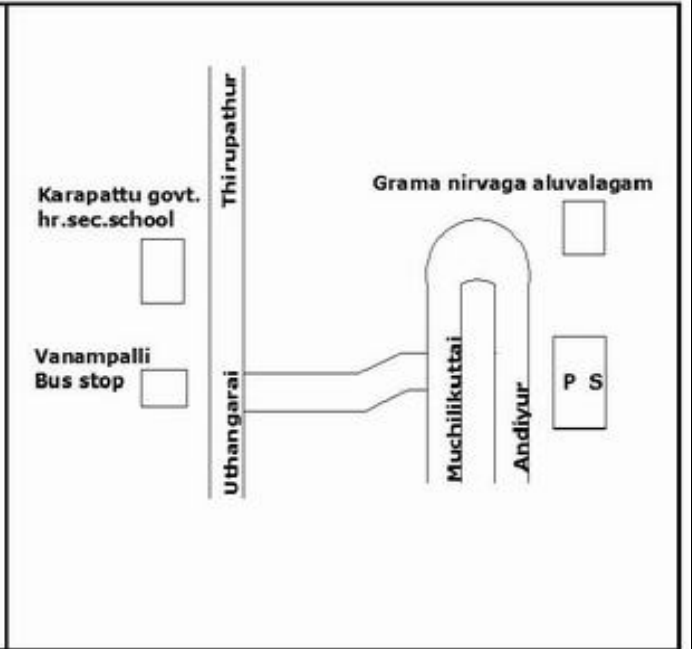

KRISHNAGIRI DISTRICT - கிருஷ்ணகிரி மாவட்டம்
051- UTHANGARAI ASSEMBLY CONSTITUENCY - ஊத்தங்கரை சட்டமன்ற தொகுதி
156 - Panchayat Union Primary School, Keelmathur - 635 307
156 - ஊராட்சி ஒன்றிய துவக்க பள்ளி, கீழ்மத்தூர் - 635 307

51-ஊத்தங்கரை சட்டமன்ற தொகுதி

வாக்காளர் பட்டியல் - 2017

பாகம் எண் 156

தொடர்ச்சி...

பிரிவு: 1-கீழமத்தூர் (வ.கி)மற்றும் (ஊ) வார்டு 2 அண்ணாநகர், பின்கோடு : 635307