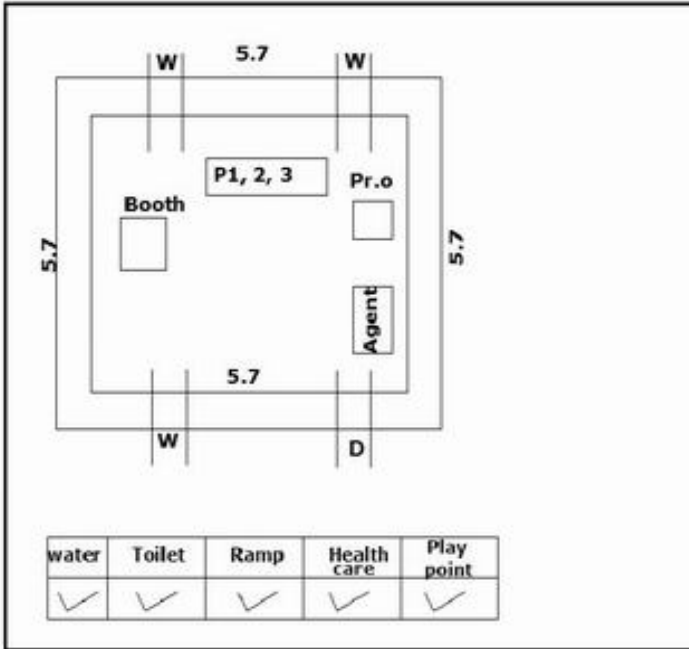

KRISHNAGIRI DISTRICT - கிருஷ்ணகிரி மாவட்டம்
051- UTHANGARAI ASSEMBLY CONSTITUENCY - ஊத்தங்கரை சட்டமன்ற தொகுதி
156 - Panchayat Union Primary School, Keelmathur - 635 307
156 - ஊராட்சி ஒன்றிய துவக்க பள்ளி, கீழ்மத்தூர் - 635 307

51-ஊத்தங்கரை சட்டமன்ற தொகுதி

வாக்காளர் பட்டியல் - 2017

பாகம் எண் 156

தொடர்ச்சி...

பிரிவு: 1-கீழமத்தூர் (வ.கி)மற்றும் (ஊ) வார்டு 2 அண்ணாநகர், பின்கோடு : 635307