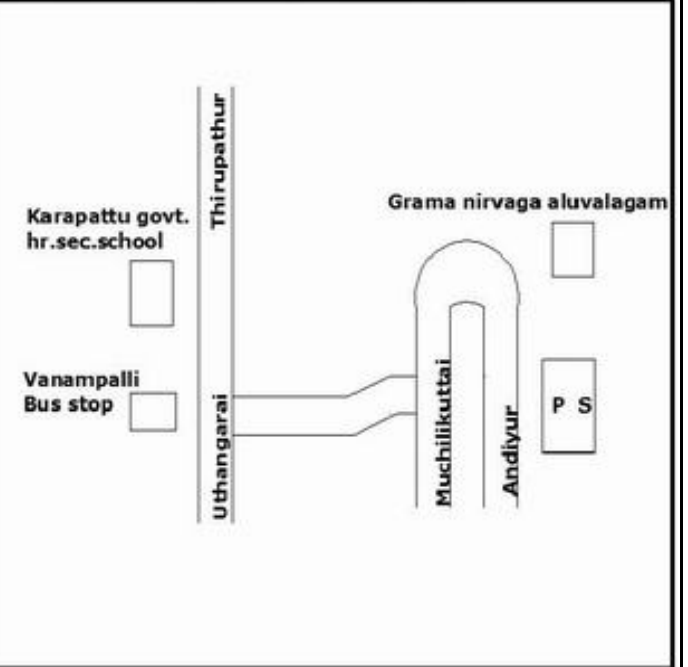

KRISHNAGIRI DISTRICT - கிருஷ்ணகிரி மாவட்டம்
051- UTHANGARAI ASSEMBLY CONSTITUENCY - ஊத்தங்கரை சட்டமன்ற தொகுதி
155 - Panchayat Union Primary School, Keelmathur - 635 307
155 - ஊராட்சி ஒன்றிய துவக்க பள்ளி, கீழமத்தூர் - 635 307

51-ஊத்தங்கரை சட்டமன்ற தொகுதி

வாக்காளர் பட்டியல் - 2017

பாகம் எண் 155

தொடர்ச்சி...

பிரிவு: 1-கீழமத்தூர் (வ.கி)மற்றும் (ஊ) வார்டு 1 கீழமத்தூர், பின்கோடு : 635307

1	NLT0718346 வாக்காளர் பெயர்: முனியப்பன் தந்தை பெயர்: சின்னராஜி புதியபழைய வீட்டு எண்: 1/- வயது: 33 இனம்: ஆண்	2	NLT0718692 வாக்காளர் பெயர்: இந்தமுதி தந்தை பெயர்: பெருமாள் புதியபழைய வீட்டு எண்: 1/- வயது: 31 இனம்: பெண்	3	NLT0718403 வாக்காளர் பெயர்: மாதேஸ் தந்தை பெயர்: பெருமாள் புதியபழைய வீட்டு எண்: 1/ வயது: 30 இனம்: ஆண்
4	NLT0718759 வாக்காளர் பெயர்: இந்திராணி கணவர் பெயர்: செல்வம் புதியபழைய வீட்டு எண்: 1/- வயது: 29 இனம்: பெண்	5	NLT0718502 வாக்காளர் பெயர்: பவுனா கணவர் பெயர்: சீனிவாசன் புதியபழைய வீட்டு எண்: 1/- வயது: 50 இனம்: பெண்	6	NLT0718353 வாக்காளர் பெயர்: உமா கணவர் பெயர்: விஜயன் புதியபழைய வீட்டு எண்: 1/- வயது: 44 இனம்: பெண்
7	NLT0718718 வாக்காளர் பெயர்: மாதம்மாள் கணவர் பெயர்: திருமால் புதியபழைய வீட்டு எண்: 1/- வயது: 40 இனம்: பெண்	8	NLT0942482 வாக்காளர் பெயர்: சுமதி கணவர் பெயர்: மாரி புதியபழைய வீட்டு எண்: 1/- வயது: 40 இனம்: பெண்	9	NLT0718395 வாக்காளர் பெயர்: திலகவதி கணவர் பெயர்: சண்முகசுந்தரம் புதியபழைய வீட்டு எண்: 1/- வயது: 37 இனம்: பெண்
10	NLT0718833 வாக்காளர் பெயர்: தனலட்சுமி கணவர் பெயர்: சுந்தரமூர்த்தி புதியபழைய வீட்டு எண்: 1/- வயது: 35 இனம்: பெண்	11	NLT0718858 வாக்காளர் பெயர்: செல்வம் தந்தை பெயர்: ராஜா புதியபழைய வீட்டு எண்: 1/- வயது: 34 இனம்: ஆண்	12	NLT0942433 வாக்காளர் பெயர்: மலர்ஜோதி கணவர் பெயர்: தண்டபாணி புதியபழைய வீட்டு எண்: 1/- வயது: 33 இனம்: பெண்
13	NLT0847194 வாக்காளர் பெயர்: பானு கணவர் பெயர்: சின்னசாமி புதியபழைய வீட்டு எண்: 1/ வயது: 64 இனம்: பெண்	14	NLT1132323 வாக்காளர் பெயர்: சீனிவாசன் தந்தை பெயர்: கண்ணன் புதியபழைய வீட்டு எண்: 1/NA வயது: 21 இனம்: ஆண்	15	NLT1132364 வாக்காளர் பெயர்: முருகன் தந்தை பெயர்: ஆதிமூலம் புதியபழைய வீட்டு எண்: 1/NA வயது: 31 இனம்: ஆண்
16	NLT1132448 வாக்காளர் பெயர்: மீனா கணவர் பெயர்: முருகன் புதியபழைய வீட்டு எண்: 1/NA வயது: 22 இனம்: பெண்	17	NLT1091834 வாக்காளர் பெயர்: கவிதா கணவர் பெயர்: பெருமாள் புதியபழைய வீட்டு எண்: 1/- வயது: 21 இனம்: பெண்	18	NLT1091842 வாக்காளர் பெயர்: முருகன் தந்தை பெயர்: மணி புதியபழைய வீட்டு எண்: 1/- வயது: 20 இனம்: ஆண்
19	NLT1132430 வாக்காளர் பெயர்: உமா கணவர் பெயர்: முருகன் புதியபழைய வீட்டு எண்: 1/NA வயது: 32 இனம்: ஆண்	20	NLT1132398 வாக்காளர் பெயர்: அசோக் தந்தை பெயர்: தண்டபாணி புதியபழைய வீட்டு எண்: 1/NA வயது: 21 இனம்: ஆண்	21	NLT1132414 வாக்காளர் பெயர்: சிலம்பரசன் தந்தை பெயர்: ராஜமாணிக்கம் புதியபழைய வீட்டு எண்: 1/NA வயது: 20 இனம்: ஆண்
22	NLT1132422 வாக்காளர் பெயர்: நதியா தந்தை பெயர்: சேகர் புதியபழைய வீட்டு எண்: 1/NA வயது: 20 இனம்: பெண்	23	NLT0942334 வாக்காளர் பெயர்: சாந்தி கணவர் பெயர்: தனஞ்செயன் புதியபழைய வீட்டு எண்: 1/- வயது: 28 இனம்: பெண்	24	NLT1202068 வாக்காளர் பெயர்: சரவணன் தந்தை பெயர்: திருப்பதி புதியபழைய வீட்டு எண்: 1/ வயது: 22 இனம்: ஆண்
25	NLT1202134 வாக்காளர் பெயர்: பாரதி தந்தை பெயர்: முத்துராசு புதியபழைய வீட்டு எண்: 1/ வயது: 22 இனம்: பெண்	26	NLT1202027 வாக்காளர் பெயர்: குமாரவேல் தந்தை பெயர்: சண்முகம் புதியபழைய வீட்டு எண்: 1/- வயது: 19 இனம்: ஆண்	27	NLT0942508 வாக்காளர் பெயர்: சிவலிங்கம் தந்தை பெயர்: சின்னாகவுண்டர் புதியபழைய வீட்டு எண்: 1/- வயது: 59 இனம்: ஆண்
28	NLT0718767 வாக்காளர் பெயர்: சுந்தரராஜன் தந்தை பெயர்: காளியப்பன் புதியபழைய வீட்டு எண்: 1/- வயது: 28 இனம்: ஆண்	29	NLT0628628 வாக்காளர் பெயர்: ராஜேஷ் மற்றவர் பெயர்: காந்தி புதியபழைய வீட்டு எண்: 1/- வயது: 27 இனம்: ஆண்	30	NLT0942490 வாக்காளர் பெயர்: மஞ்சளா கணவர் பெயர்: ராஜசேகர் புதியபழைய வீட்டு எண்: 1/- வயது: 26 இனம்: பெண்