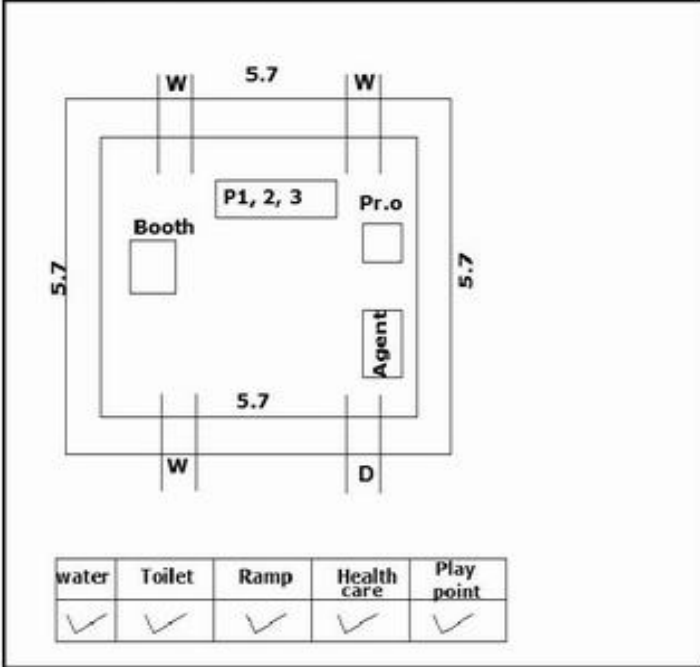

KRISHNAGIRI DISTRICT - கிருஷ்ணகிரி மாவட்டம்
051- UTHANGARAI ASSEMBLY CONSTITUENCY - ஊத்தங்கரை சட்டமன்ற தொகுதி
155 - Panchayat Union Primary School, Keelmathur - 635 307
155 - ஊராட்சி ஒன்றிய துவக்க பள்ளி, கீழமத்தூர் - 635 307

51-ஊத்தங்கரை சட்டமன்ற தொகுதி

வாக்காளர் பட்டியல் - 2018

பாகம் எண் 155

தொடர்ச்சி...

பிரிவு: 1-கீழமத்தூர் (வ.கி)மற்றும் (ஊ) வார்டு 1 கீழமத்தூர், பின்கோடு : 635307

1	NLT0847194 வாக்காளர் பெயர்: பானு கணவர் பெயர்: சின்னசாமி புதியபழைய வீட்டு எண்: 1/ வயது: 65 இனம்: பெண்	2	NLT0942508 வாக்காளர் பெயர்: சிவலிங்கம் தந்தை பெயர்: சின்னாகவுண்டர் புதியபழைய வீட்டு எண்: 1/- வயது: 60 இனம்: ஆண்	3	NLT0718502 வாக்காளர் பெயர்: பவுனா கணவர் பெயர்: சீனிவாசன் புதியபழைய வீட்டு எண்: 1/- வயது: 51 இனம்: பெண்
4	NLT0718353 வாக்காளர் பெயர்: உமா கணவர் பெயர்: விஜயன் புதியபழைய வீட்டு எண்: 1/- வயது: 45 இனம்: பெண்	5	NLT0718718 வாக்காளர் பெயர்: மாதம்மாள் கணவர் பெயர்: திருமால் புதியபழைய வீட்டு எண்: 1/- வயது: 41 இனம்: பெண்	6	NLT0942482 வாக்காளர் பெயர்: சுமதி கணவர் பெயர்: மாரி புதியபழைய வீட்டு எண்: 1/- வயது: 41 இனம்: பெண்
7	NLT0718395 வாக்காளர் பெயர்: திலகவதி கணவர் பெயர்: சண்முகசுந்தரம் புதியபழைய வீட்டு எண்: 1/- வயது: 38 இனம்: பெண்	8	NLT0718833 வாக்காளர் பெயர்: தனலட்சுமி கணவர் பெயர்: சுந்தரமூர்த்தி புதியபழைய வீட்டு எண்: 1/- வயது: 36 இனம்: பெண்	9	NLT0718858 வாக்காளர் பெயர்: செல்வம் தந்தை பெயர்: ராஜா புதியபழைய வீட்டு எண்: 1/- வயது: 35 இனம்: ஆண்
10	NLT0942433 வாக்காளர் பெயர்: மலர்ஜோதி கணவர் பெயர்: தண்டபாணி புதியபழைய வீட்டு எண்: 1/- வயது: 34 இனம்: பெண்	11	NLT0718346 வாக்காளர் பெயர்: முனியப்பன் தந்தை பெயர்: சின்னராஜி புதியபழைய வீட்டு எண்: 1/- வயது: 34 இனம்: ஆண்	12	NLT1132430 வாக்காளர் பெயர்: உமா கணவர் பெயர்: முருகன் புதியபழைய வீட்டு எண்: 1/NA வயது: 33 இனம்: ஆண்
13	NLT0718692 வாக்காளர் பெயர்: இந்துமதி தந்தை பெயர்: பெருமாள் புதியபழைய வீட்டு எண்: 1/- வயது: 32 இனம்: பெண்	14	NLT1132364 வாக்காளர் பெயர்: முருகன் தந்தை பெயர்: ஆதிமூலம் புதியபழைய வீட்டு எண்: 1/NA வயது: 32 இனம்: ஆண்	15	NLT0718403 வாக்காளர் பெயர்: மாதேஸ் தந்தை பெயர்: பெருமாள் புதியபழைய வீட்டு எண்: 1/ வயது: 31 இனம்: ஆண்
16	NLT0718759 வாக்காளர் பெயர்: இந்திராணி கணவர் பெயர்: செல்வம் புதியபழைய வீட்டு எண்: 1/- வயது: 30 இனம்: பெண்	17	NLT0942334 வாக்காளர் பெயர்: சாந்தி கணவர் பெயர்: தனஞ்செயன் புதியபழைய வீட்டு எண்: 1/- வயது: 29 இனம்: பெண்	18	NLT0718767 வாக்காளர் பெயர்: சுந்தரராஜன் தந்தை பெயர்: காளியப்பன் புதியபழைய வீட்டு எண்: 1/- வயது: 29 இனம்: ஆண்
19	NLT0628628 வாக்காளர் பெயர்: ராஜேஷ் மற்றவர் பெயர்: காந்தி புதியபழைய வீட்டு எண்: 1/- வயது: 28 இனம்: ஆண்	20	NLT0942490 வாக்காளர் பெயர்: மஞ்சளா கணவர் பெயர்: ராஜசேகர் புதியபழைய வீட்டு எண்: 1/- வயது: 27 இனம்: பெண்	21	NLT0761320 வாக்காளர் பெயர்: மகேஷ் தந்தை பெயர்: ஜெயராமன் புதியபழைய வீட்டு எண்: 1/4-543 வயது: 26 இனம்: ஆண்
22	NLT0718338 வாக்காளர் பெயர்: ராஜிவ்காந்தி தந்தை பெயர்: சின்னராஜி புதியபழைய வீட்டு எண்: 1/- வயது: 26 இனம்: ஆண்	23	NLT0718387 வாக்காளர் பெயர்: சதீஷ்குமார் தந்தை பெயர்: பெருமாள் புதியபழைய வீட்டு எண்: 1/- வயது: 25 இனம்: ஆண்	24	NLT0847020 வாக்காளர் பெயர்: இளங்கோ தந்தை பெயர்: சங்கர் புதியபழைய வீட்டு எண்: 1/1 வயது: 25 இனம்: ஆண்
25	NLT0846469 வாக்காளர் பெயர்: மேனகா கணவர் பெயர்: முருகன் புதியபழைய வீட்டு எண்: 1/- வயது: 24 இனம்: பெண்	26	NLT0718437 வாக்காளர் பெயர்: புவனேஸ்வரி தந்தை பெயர்: ஆறுமுகம் புதியபழைய வீட்டு எண்: 1/- வயது: 24 இனம்: பெண்	27	NLT1091883 வாக்காளர் பெயர்: கீதா கணவர் பெயர்: முருகன் புதியபழைய வீட்டு எண்: 1/NA வயது: 24 இனம்: பெண்
28	NLT1132281 வாக்காளர் பெயர்: ரேவதி தந்தை பெயர்: கிருஷ்ணன் புதியபழைய வீட்டு எண்: 1/NA வயது: 23 இனம்: பெண்	29	NLT0846394 வாக்காளர் பெயர்: எம் அருள்மதி கணவர் பெயர்: மலர் புதியபழைய வீட்டு எண்: 1/- வயது: 23 இனம்: பெண்	30	NLT0942409 வாக்காளர் பெயர்: ரோஜா கணவர் பெயர்: வெங்கடேஷ் புதியபழைய வீட்டு எண்: 1/- வயது: 23 இனம்: பெண்