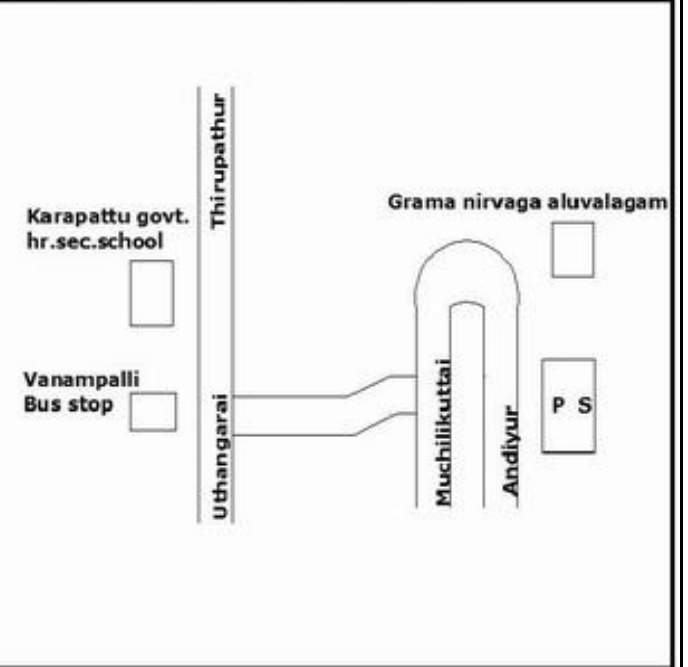

KRISHNAGIRI DISTRICT - கிருஷ்ணகிரி மாவட்டம்
051- UTHANGARAI ASSEMBLY CONSTITUENCY - ஊத்தங்கரை சட்டமன்ற தொகுதி
155 - Panchayat Union Primary School, Keelmathur - 635 307
155 - ஊராட்சி ஒன்றிய துவக்க பள்ளி, கீழமத்தூர் - 635 307

51-ஊத்தங்கரை சட்டமன்ற தொகுதி

வாக்காளர் பட்டியல் - 2018

பாகம் எண் 155

தொடர்ச்சி...

பிரிவு: 1-கீழமத்தூர் (வ.கி)மற்றும் (ஊ) வார்டு 1 கீழமத்தூர், பின்கோடு : 635307

1	NLT0847194 வாக்காளர் பெயர்: பானு கணவர் பெயர்: சின்னசாமி புதியபழைய வீட்டு எண்: 1/ வயது: 65 இனம்: பெண்	2	NLT0942508 வாக்காளர் பெயர்: சிவலிங்கம் தந்தை பெயர்: சின்னாகவுண்டர் புதியபழைய வீட்டு எண்: 1/- வயது: 60 இனம்: ஆண்	3	NLT0718502 வாக்காளர் பெயர்: பவுனா கணவர் பெயர்: சீனிவாசன் புதியபழைய வீட்டு எண்: 1/- வயது: 51 இனம்: பெண்
4	NLT0718353 வாக்காளர் பெயர்: உமா கணவர் பெயர்: விஜயன் புதியபழைய வீட்டு எண்: 1/- வயது: 45 இனம்: பெண்	5	NLT0718718 வாக்காளர் பெயர்: மாதம்மாள் கணவர் பெயர்: திருமால் புதியபழைய வீட்டு எண்: 1/- வயது: 41 இனம்: பெண்	6	NLT0942482 வாக்காளர் பெயர்: சுமதி கணவர் பெயர்: மாரி புதியபழைய வீட்டு எண்: 1/- வயது: 41 இனம்: பெண்
7	NLT0718395 வாக்காளர் பெயர்: திலகவதி கணவர் பெயர்: சண்முகசுந்தரம் புதியபழைய வீட்டு எண்: 1/- வயது: 38 இனம்: பெண்	8	NLT0718833 வாக்காளர் பெயர்: தனலட்சுமி கணவர் பெயர்: சுந்தரமூர்த்தி புதியபழைய வீட்டு எண்: 1/- வயது: 36 இனம்: பெண்	9	NLT0718858 வாக்காளர் பெயர்: செல்வம் தந்தை பெயர்: ராஜா புதியபழைய வீட்டு எண்: 1/- வயது: 35 இனம்: ஆண்
10	NLT0942433 வாக்காளர் பெயர்: மலர்ஜோதி கணவர் பெயர்: தண்டபாணி புதியபழைய வீட்டு எண்: 1/- வயது: 34 இனம்: பெண்	11	NLT0718346 வாக்காளர் பெயர்: முனியப்பன் தந்தை பெயர்: சின்னராஜி புதியபழைய வீட்டு எண்: 1/- வயது: 34 இனம்: ஆண்	12	NLT1132430 வாக்காளர் பெயர்: உமா கணவர் பெயர்: முருகன் புதியபழைய வீட்டு எண்: 1/NA வயது: 33 இனம்: ஆண்
13	NLT0718692 வாக்காளர் பெயர்: இந்துமதி தந்தை பெயர்: பெருமாள் புதியபழைய வீட்டு எண்: 1/- வயது: 32 இனம்: பெண்	14	NLT1132364 வாக்காளர் பெயர்: முருகன் தந்தை பெயர்: ஆதிமூலம் புதியபழைய வீட்டு எண்: 1/NA வயது: 32 இனம்: ஆண்	15	NLT0718403 வாக்காளர் பெயர்: மாதேஸ் தந்தை பெயர்: பெருமாள் புதியபழைய வீட்டு எண்: 1/ வயது: 31 இனம்: ஆண்
16	NLT0718759 வாக்காளர் பெயர்: இந்திராணி கணவர் பெயர்: செல்வம் புதியபழைய வீட்டு எண்: 1/- வயது: 30 இனம்: பெண்	17	NLT0942334 வாக்காளர் பெயர்: சாந்தி கணவர் பெயர்: தனஞ்செயன் புதியபழைய வீட்டு எண்: 1/- வயது: 29 இனம்: பெண்	18	NLT0718767 வாக்காளர் பெயர்: சுந்தரராஜன் தந்தை பெயர்: காளியப்பன் புதியபழைய வீட்டு எண்: 1/- வயது: 29 இனம்: ஆண்
19	NLT0628628 வாக்காளர் பெயர்: ராஜேஷ் மற்றவர் பெயர்: காந்தி புதியபழைய வீட்டு எண்: 1/- வயது: 28 இனம்: ஆண்	20	NLT0942490 வாக்காளர் பெயர்: மஞ்சளா கணவர் பெயர்: ராஜசேகர் புதியபழைய வீட்டு எண்: 1/- வயது: 27 இனம்: பெண்	21	NLT0761320 வாக்காளர் பெயர்: மகேஷ் தந்தை பெயர்: ஜெயராமன் புதியபழைய வீட்டு எண்: 1/4-543 வயது: 26 இனம்: ஆண்
22	NLT0718338 வாக்காளர் பெயர்: ராஜிவ்காந்தி தந்தை பெயர்: சின்னராஜி புதியபழைய வீட்டு எண்: 1/- வயது: 26 இனம்: ஆண்	23	NLT0718387 வாக்காளர் பெயர்: சதீஷ்குமார் தந்தை பெயர்: பெருமாள் புதியபழைய வீட்டு எண்: 1/- வயது: 25 இனம்: ஆண்	24	NLT0847020 வாக்காளர் பெயர்: இளங்கோ தந்தை பெயர்: சங்கர் புதியபழைய வீட்டு எண்: 1/1 வயது: 25 இனம்: ஆண்
25	NLT0846469 வாக்காளர் பெயர்: மேனகா கணவர் பெயர்: முருகன் புதியபழைய வீட்டு எண்: 1/- வயது: 24 இனம்: பெண்	26	NLT0718437 வாக்காளர் பெயர்: புவனேஸ்வரி தந்தை பெயர்: ஆறுமுகம் புதியபழைய வீட்டு எண்: 1/- வயது: 24 இனம்: பெண்	27	NLT1091883 வாக்காளர் பெயர்: கீதா கணவர் பெயர்: முருகன் புதியபழைய வீட்டு எண்: 1/NA வயது: 24 இனம்: பெண்
28	NLT1132281 வாக்காளர் பெயர்: ரேவதி தந்தை பெயர்: கிருஷ்ணன் புதியபழைய வீட்டு எண்: 1/NA வயது: 23 இனம்: பெண்	29	NLT0846394 வாக்காளர் பெயர்: எம் அருள்மதி கணவர் பெயர்: மலர் புதியபழைய வீட்டு எண்: 1/- வயது: 23 இனம்: பெண்	30	NLT0942409 வாக்காளர் பெயர்: ரோஜா கணவர் பெயர்: வெங்கடேஷ் புதியபழைய வீட்டு எண்: 1/- வயது: 23 இனம்: பெண்