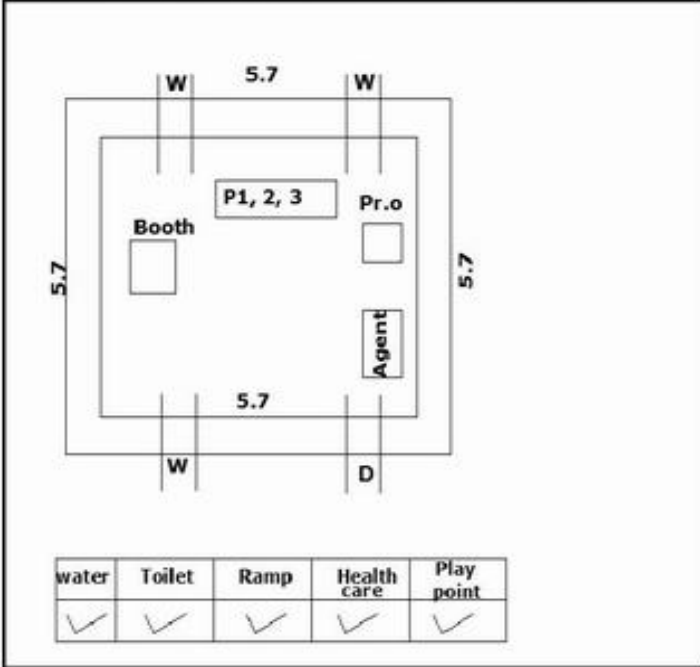

KRISHNAGIRI DISTRICT - கிருஷ்ணகிரி மாவட்டம்
051- UTHANGARAI ASSEMBLY CONSTITUENCY - ஊத்தங்கரை சட்டமன்ற தொகுதி
155 - Panchayat Union Primary School, Keelmathur - 635 307
155 - ஊராட்சி ஒன்றிய துவக்க பள்ளி, கீழமத்தூர் - 635 307

51-ஊத்தங்கரை சட்டமன்ற தொகுதி

வாக்காளர் பட்டியல் - 2017

பாகம் எண் 155

தொடர்ச்சி...

பிரிவு: 1-கீழமத்தூர் (வ.கி)மற்றும் (ஊ) வார்டு 1 கீழமத்தூர், பின்கோடு : 635307

1	NLT0718346 வாக்காளர் பெயர்: முனியப்பன் தந்தை பெயர்: சின்னராஜி புதியபழைய வீட்டு எண்: 1/- வயது: 33 இனம்: ஆண்	2	NLT0718692 வாக்காளர் பெயர்: இந்தமுதி தந்தை பெயர்: பெருமாள் புதியபழைய வீட்டு எண்: 1/- வயது: 31 இனம்: பெண்	3	NLT0718403 வாக்காளர் பெயர்: மாதேஸ் தந்தை பெயர்: பெருமாள் புதியபழைய வீட்டு எண்: 1/ வயது: 30 இனம்: ஆண்
4	NLT0718759 வாக்காளர் பெயர்: இந்திராணி கணவர் பெயர்: செல்வம் புதியபழைய வீட்டு எண்: 1/- வயது: 29 இனம்: பெண்	5	NLT0718502 வாக்காளர் பெயர்: பவுனா கணவர் பெயர்: சீனிவாசன் புதியபழைய வீட்டு எண்: 1/- வயது: 50 இனம்: பெண்	6	NLT0718353 வாக்காளர் பெயர்: உமா கணவர் பெயர்: விஜயன் புதியபழைய வீட்டு எண்: 1/- வயது: 44 இனம்: பெண்
7	NLT0718718 வாக்காளர் பெயர்: மாதம்மாள் கணவர் பெயர்: திருமால் புதியபழைய வீட்டு எண்: 1/- வயது: 40 இனம்: பெண்	8	NLT0942482 வாக்காளர் பெயர்: சுமதி கணவர் பெயர்: மாரி புதியபழைய வீட்டு எண்: 1/- வயது: 40 இனம்: பெண்	9	NLT0718395 வாக்காளர் பெயர்: திலகவதி கணவர் பெயர்: சண்முகசுந்தரம் புதியபழைய வீட்டு எண்: 1/- வயது: 37 இனம்: பெண்
10	NLT0718833 வாக்காளர் பெயர்: தனலட்சுமி கணவர் பெயர்: சுந்தரமூர்த்தி புதியபழைய வீட்டு எண்: 1/- வயது: 35 இனம்: பெண்	11	NLT0718858 வாக்காளர் பெயர்: செல்வம் தந்தை பெயர்: ராஜா புதியபழைய வீட்டு எண்: 1/- வயது: 34 இனம்: ஆண்	12	NLT0942433 வாக்காளர் பெயர்: மலர்ஜோதி கணவர் பெயர்: தண்டபாணி புதியபழைய வீட்டு எண்: 1/- வயது: 33 இனம்: பெண்
13	NLT0847194 வாக்காளர் பெயர்: பானு கணவர் பெயர்: சின்னசாமி புதியபழைய வீட்டு எண்: 1/ வயது: 64 இனம்: பெண்	14	NLT1132323 வாக்காளர் பெயர்: சீனிவாசன் தந்தை பெயர்: கண்ணன் புதியபழைய வீட்டு எண்: 1/NA வயது: 21 இனம்: ஆண்	15	NLT1132364 வாக்காளர் பெயர்: முருகன் தந்தை பெயர்: ஆதிமூலம் புதியபழைய வீட்டு எண்: 1/NA வயது: 31 இனம்: ஆண்
16	NLT1132448 வாக்காளர் பெயர்: மீனா கணவர் பெயர்: முருகன் புதியபழைய வீட்டு எண்: 1/NA வயது: 22 இனம்: பெண்	17	NLT1091834 வாக்காளர் பெயர்: கவிதா கணவர் பெயர்: பெருமாள் புதியபழைய வீட்டு எண்: 1/- வயது: 21 இனம்: பெண்	18	NLT1091842 வாக்காளர் பெயர்: முருகன் தந்தை பெயர்: மணி புதியபழைய வீட்டு எண்: 1/- வயது: 20 இனம்: ஆண்
19	NLT1132430 வாக்காளர் பெயர்: உமா கணவர் பெயர்: முருகன் புதியபழைய வீட்டு எண்: 1/NA வயது: 32 இனம்: ஆண்	20	NLT1132398 வாக்காளர் பெயர்: அசோக் தந்தை பெயர்: தண்டபாணி புதியபழைய வீட்டு எண்: 1/NA வயது: 21 இனம்: ஆண்	21	NLT1132414 வாக்காளர் பெயர்: சிலம்பரசன் தந்தை பெயர்: ராஜமாணிக்கம் புதியபழைய வீட்டு எண்: 1/NA வயது: 20 இனம்: ஆண்
22	NLT1132422 வாக்காளர் பெயர்: நதியா தந்தை பெயர்: சேகர் புதியபழைய வீட்டு எண்: 1/NA வயது: 20 இனம்: பெண்	23	NLT0942334 வாக்காளர் பெயர்: சாந்தி கணவர் பெயர்: தனஞ்செயன் புதியபழைய வீட்டு எண்: 1/- வயது: 28 இனம்: பெண்	24	NLT1202068 வாக்காளர் பெயர்: சரவணன் தந்தை பெயர்: திருப்பதி புதியபழைய வீட்டு எண்: 1/ வயது: 22 இனம்: ஆண்
25	NLT1202134 வாக்காளர் பெயர்: பாரதி தந்தை பெயர்: முத்துராசு புதியபழைய வீட்டு எண்: 1/ வயது: 22 இனம்: பெண்	26	NLT1202027 வாக்காளர் பெயர்: குமாரவேல் தந்தை பெயர்: சண்முகம் புதியபழைய வீட்டு எண்: 1/- வயது: 19 இனம்: ஆண்	27	NLT0942508 வாக்காளர் பெயர்: சிவலிங்கம் தந்தை பெயர்: சின்னாகவுண்டர் புதியபழைய வீட்டு எண்: 1/- வயது: 59 இனம்: ஆண்
28	NLT0718767 வாக்காளர் பெயர்: சுந்தரராஜன் தந்தை பெயர்: காளியப்பன் புதியபழைய வீட்டு எண்: 1/- வயது: 28 இனம்: ஆண்	29	NLT0628628 வாக்காளர் பெயர்: ராஜேஷ் மற்றவர் பெயர்: காந்தி புதியபழைய வீட்டு எண்: 1/- வயது: 27 இனம்: ஆண்	30	NLT0942490 வாக்காளர் பெயர்: மஞ்சளா கணவர் பெயர்: ராஜசேகர் புதியபழைய வீட்டு எண்: 1/- வயது: 26 இனம்: பெண்