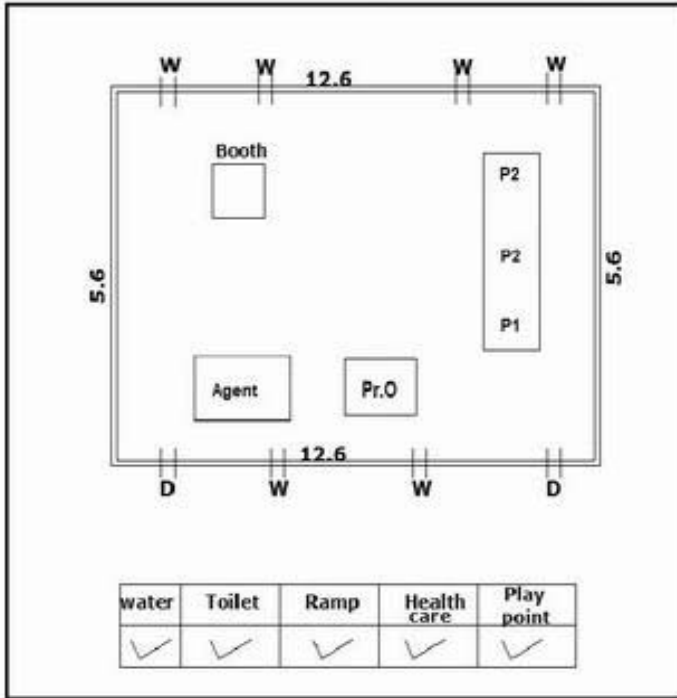

KRISHNAGIRI DISTRICT - கிருஷ்ணகிரி மாவட்டம்
051- UTHANGARAI ASSEMBLY CONSTITUENCY - ஊத்தங்கரை சட்டமன்ற தொகுதி
154 - Panchayat Union Primary School, Valathanur - 635 207
154 - ஊராட்சி ஒன்றிய துவக்க பள்ளி, வளதனூர் - 635 207

51-ஊத்தங்கரை சட்டமன்ற தொகுதி

வாக்காளர் பட்டியல் - 2017

பாகம் எண் 154

தொடர்ச்சி...

பிரிவு: 1-காரப்பட்டு (வ.கி)மற்றும் (ஊ) வளத்தானூர் , பின்கோடு : 635207

1	NLT1039809 வாக்காளர் பெயர்: மகா கணவர் பெயர்: மாது புதியபழைய வீட்டு எண்: 1/NA வயது: 31 இனம்: பெண்	2	NLT1039932 வாக்காளர் பெயர்: சுகண்யா கணவர் பெயர்: பழனி புதியபழைய வீட்டு எண்: 1/NA வயது: 23 இனம்: பெண்	3	NLT1039692 வாக்காளர் பெயர்: சரத்குமார் தந்தை பெயர்: பழனி புதியபழைய வீட்டு எண்: 1/NA வயது: 23 இனம்: ஆண்
4	NLT1039684 வாக்காளர் பெயர்: விஜயலட்சுமி கணவர் பெயர்: சத்தியநாராயணன் புதியபழைய வீட்டு எண்: 1/NA வயது: 22 இனம்: பெண்	5	NLT0942078 வாக்காளர் பெயர்: மாதேஸ்வரன் தந்தை பெயர்: சண்முகம் புதியபழைய வீட்டு எண்: 1/NA வயது: 40 இனம்: ஆண்	6	NLT0942169 வாக்காளர் பெயர்: அலமேலு கணவர் பெயர்: மாதேஸ்வரன் புதியபழைய வீட்டு எண்: 1/NA வயது: 28 இனம்: பெண்
7	NLT1040120 வாக்காளர் பெயர்: சரண்யா தந்தை பெயர்: பழனி புதியபழைய வீட்டு எண்: 1/NA வயது: 21 இனம்: பெண்	8	NLT1039650 வாக்காளர் பெயர்: அஜித் தந்தை பெயர்: பழனி புதியபழைய வீட்டு எண்: 1/NA வயது: 20 இனம்: ஆண்	9	NLT1039957 வாக்காளர் பெயர்: பகவதி கணவர் பெயர்: பழனி புதியபழைய வீட்டு எண்: 1/NA வயது: 20 இனம்: பெண்
10	NLT1091677 வாக்காளர் பெயர்: சுரேஷ் தந்தை பெயர்: சின்னவேடி புதியபழைய வீட்டு எண்: 1/NA வயது: 21 இனம்: ஆண்	11	NLT0845941 வாக்காளர் பெயர்: பீனா கணவர் பெயர்: அன்பரசு புதியபழைய வீட்டு எண்: 1-NA/- வயது: 31 இனம்: பெண்	12	NLT0846006 வாக்காளர் பெயர்: ஜகன் தந்தை பெயர்: செளந்திரராஜன் புதியபழைய வீட்டு எண்: 1-30-NA/- வயது: 22 இனம்: ஆண்
13	NLT1039791 வாக்காளர் பெயர்: மாது தந்தை பெயர்: ராஜமணி புதியபழைய வீட்டு எண்: 2/NA வயது: 32 இனம்: ஆண்	14	NLT1039783 வாக்காளர் பெயர்: பிரியா கணவர் பெயர்: பெருமான் புதியபழைய வீட்டு எண்: 2/NA வயது: 20 இனம்: பெண்	15	NLT1040021 வாக்காளர் பெயர்: ரமேஷ் தந்தை பெயர்: சக்திவேல் புதியபழைய வீட்டு எண்: 2/NA வயது: 20 இனம்: ஆண்
16	TN/13/079/0018078 வாக்காளர் பெயர்: சின்னம்மாள் கணவர் பெயர்: நடேசன் புதியபழைய வீட்டு எண்: 2-2/NA வயது: 52 இனம்: பெண்	17	NLT0572594 வாக்காளர் பெயர்: உஷா கணவர் பெயர்: ஈஸ்வரன் புதியபழைய வீட்டு எண்: 2-2/- வயது: 37 இனம்: பெண்	18	JMS1549583 வாக்காளர் பெயர்: ஈஸ்வரன் தந்தை பெயர்: நடேசன் புதியபழைய வீட்டு எண்: 2-2/NA வயது: 34 இனம்: ஆண்
19	JMS1581917 வாக்காளர் பெயர்: சங்கர் தந்தை பெயர்: நடேசன் புதியபழைய வீட்டு எண்: 2-2/NA வயது: 34 இனம்: ஆண்	20	NLT1201953 வாக்காளர் பெயர்: தினேஷ்குமாா தந்தை பெயர்: காந்தி புதியபழைய வீட்டு எண்: 2-2/- வயது: 19 இனம்: ஆண்	21	TN/13/079/0018400 வாக்காளர் பெயர்: சின்னத்தம்பி தந்தை பெயர்: வெள்ளக்கண்ணு புதியபழைய வீட்டு எண்: 2-4/NA வயது: 62 இனம்: ஆண்
22	TN/13/079/0018399 வாக்காளர் பெயர்: ஜோதி கணவர் பெயர்: சின்னத்தம்பி புதியபழைய வீட்டு எண்: 2-4/NA வயது: 57 இனம்: பெண்	23	TN/13/079/0018469 வாக்காளர் பெயர்: தமிழ்ச்செல்வன் தந்தை பெயர்: சின்னத்தம்பி புதியபழைய வீட்டு எண்: 2-4/NA வயது: 43 இனம்: ஆண்	24	JMS4643524 வாக்காளர் பெயர்: மணிவண்ணன் தந்தை பெயர்: சின்னத்தம்பி புதியபழைய வீட்டு எண்: 2-4/NA வயது: 34 இனம்: ஆண்
25	JMS4643532 வாக்காளர் பெயர்: ஓர்மினா கணவர் பெயர்: மணிவண்ணன் புதியபழைய வீட்டு எண்: 2-4/NA வயது: 34 இனம்: பெண்	26	NLT1166818 வாக்காளர் பெயர்: மரகதவள்ளி கணவர் பெயர்: ராஜீவ்காந்தி புதியபழைய வீட்டு எண்: 2-4/NA வயது: 29 இனம்: பெண்	27	TN/13/079/0018408 வாக்காளர் பெயர்: துரைசாமி தந்தை பெயர்: வெள்ளக்கண்ணு புதியபழைய வீட்டு எண்: 2-5/NA வயது: 59 இனம்: ஆண்
28	TN/13/079/0018409 வாக்காளர் பெயர்: குப்பு கணவர் பெயர்: துரைசாமி புதியபழைய வீட்டு எண்: 2-5/NA வயது: 54 இனம்: பெண்	29	TN/13/079/0018410 வாக்காளர் பெயர்: மாது தந்தை பெயர்: துரைசாமி புதியபழைய வீட்டு எண்: 2-5/NA வயது: 40 இனம்: ஆண்	30	JMS2371698 வாக்காளர் பெயர்: முருகம்மாள் கணவர் பெயர்: மாது புதியபழைய வீட்டு எண்: 2-5/NA வயது: 36 இனம்: பெண்