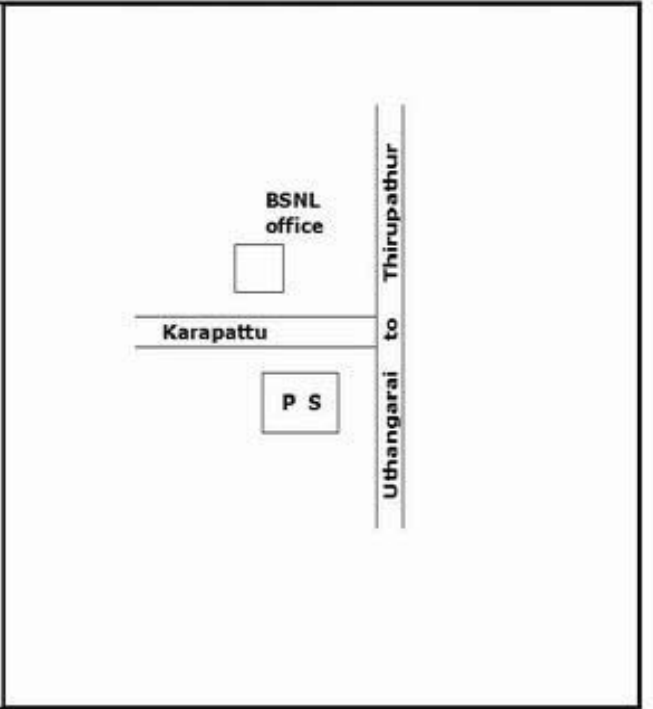

KRISHNAGIRI DISTRICT - கிருஷ்ணகிரி மாவட்டம்
051- UTHANGARAI ASSEMBLY CONSTITUENCY - ஊத்தங்கரை சட்டமன்ற தொகுதி
152 - Govt. Higher Secondary School, Karapattu - 635 207
152 - அரசு மேல்நிலை பள்ளி, காரப்பட்டு - 635 207

51-ஊத்தங்கரை சட்டமன்ற தொகுதி

வாக்காளர் பட்டியல் - 2017

பாகம் எண் 152

தொடர்ச்சி...

பிரிவு: 1-காரப்பட்டு (வ.கி)மற்றும் (ஊ) வார்டு 3 வண்ணாம்பள்ளி , பின்கோடு : 635207