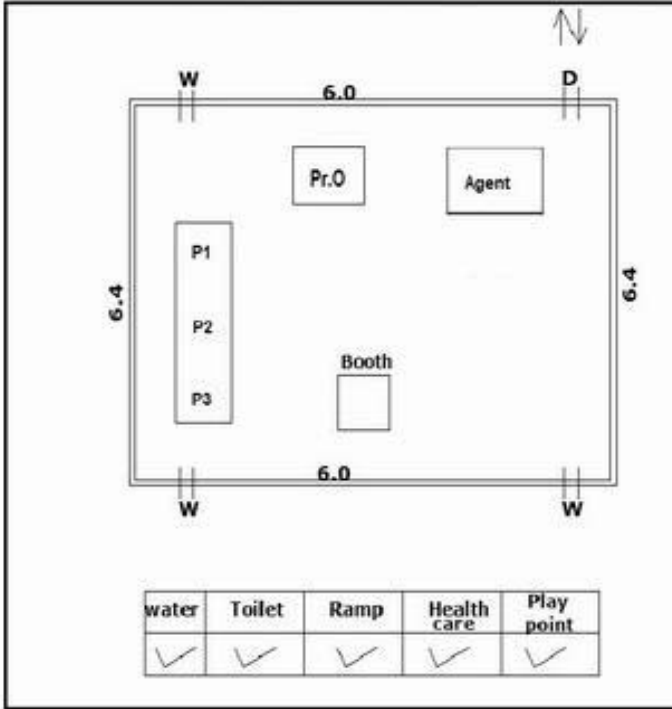

KRISHNAGIRI DISTRICT - கிருஷ்ணகிரி மாவட்டம்
051- UTHANGARAI ASSEMBLY CONSTITUENCY - ஊத்தங்கரை சட்டமன்ற தொகுதி
152 - Govt. Higher Secondary School, Karapattu - 635 207
152 - அரசு மேல்நிலை பள்ளி, காரப்பட்டு - 635 207

51-ஊத்தங்கரை சட்டமன்ற தொகுதி

வாக்காளர் பட்டியல் - 2017

பாகம் எண் 152

தொடர்ச்சி...

பிரிவு: 1-காரப்பட்டு (வ.கி)மற்றும் (ஊ) வார்டு 3 வண்ணாம்பள்ளி , பின்கோடு : 635207