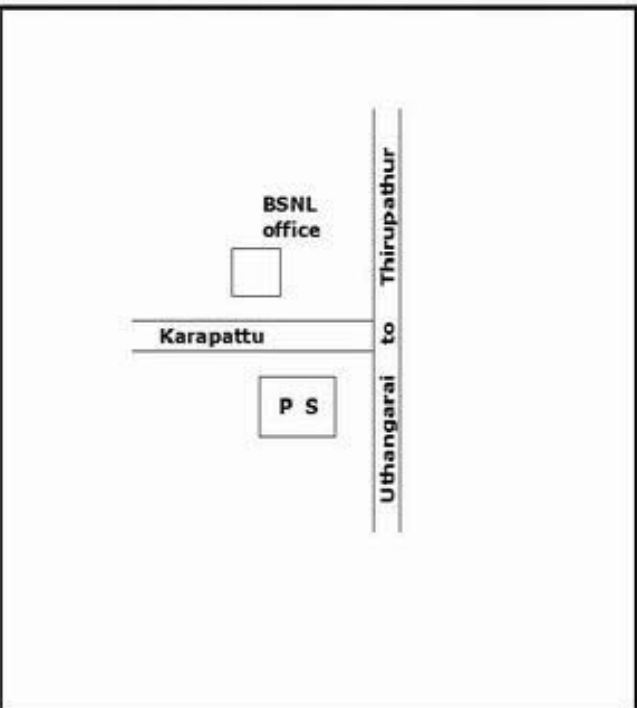

KRISHNAGIRI DISTRICT - கிருஷ்ணகிரி மாவட்டம்
051- UTHANGARAI ASSEMBLY CONSTITUENCY - ஊத்தங்கரை சட்டமன்ற தொகுதி
151 - Govt. Higher Secondary School, Karapattu - 635 207
151 - அரசு மேல்நிலை பள்ளி, காரப்பட்டு - 635 207

51-ஊத்தங்கரை சட்டமன்ற தொகுதி

வாக்காளர் பட்டியல் - 2018

பாகம் எண் 151

தொடர்ச்சி...

பிரிவு: 1-காரப்பட்டு (வ.கி)மற்றும் (ஊ) வார்டு 4 சகாதேவன்கொட்டாய் , பின்கோடு : 635207