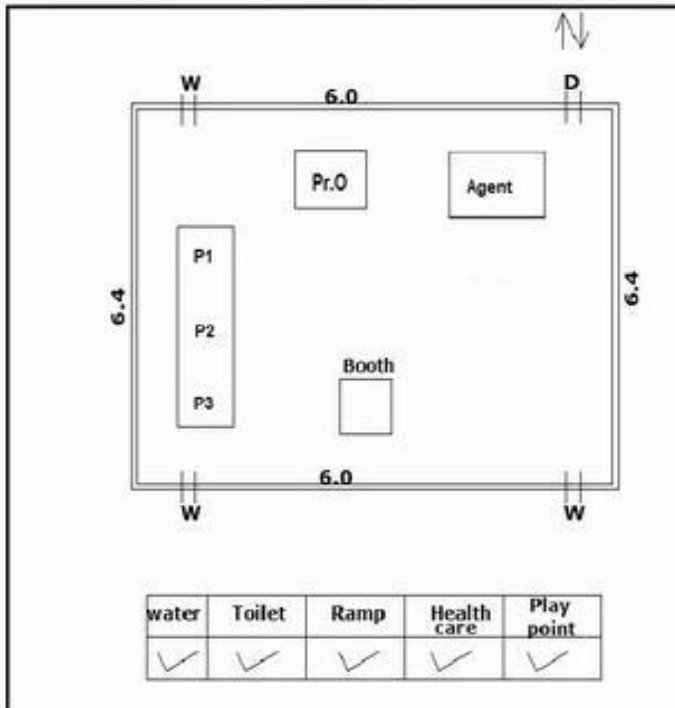

KRISHNAGIRI DISTRICT - கிருஷ்ணகிரி மாவட்டம்
051- UTHANGARAI ASSEMBLY CONSTITUENCY - ஊத்தங்கரை சட்டமன்ற தொகுதி
151 - Govt. Higher Secondary School, Karapattu - 635 207
151 - அரசு மேல்நிலை பள்ளி, காரப்பட்டு - 635 207

51-ஊத்தங்கரை சட்டமன்ற தொகுதி

வாக்காளர் பட்டியல் - 2018

பாகம் எண் 151

தொடர்ச்சி...

பிரிவு: 1-காரப்பட்டு (வ.கி)மற்றும் (ஊ) வார்டு 4 சகாதேவன்கொட்டாய் , பின்கோடு : 635207