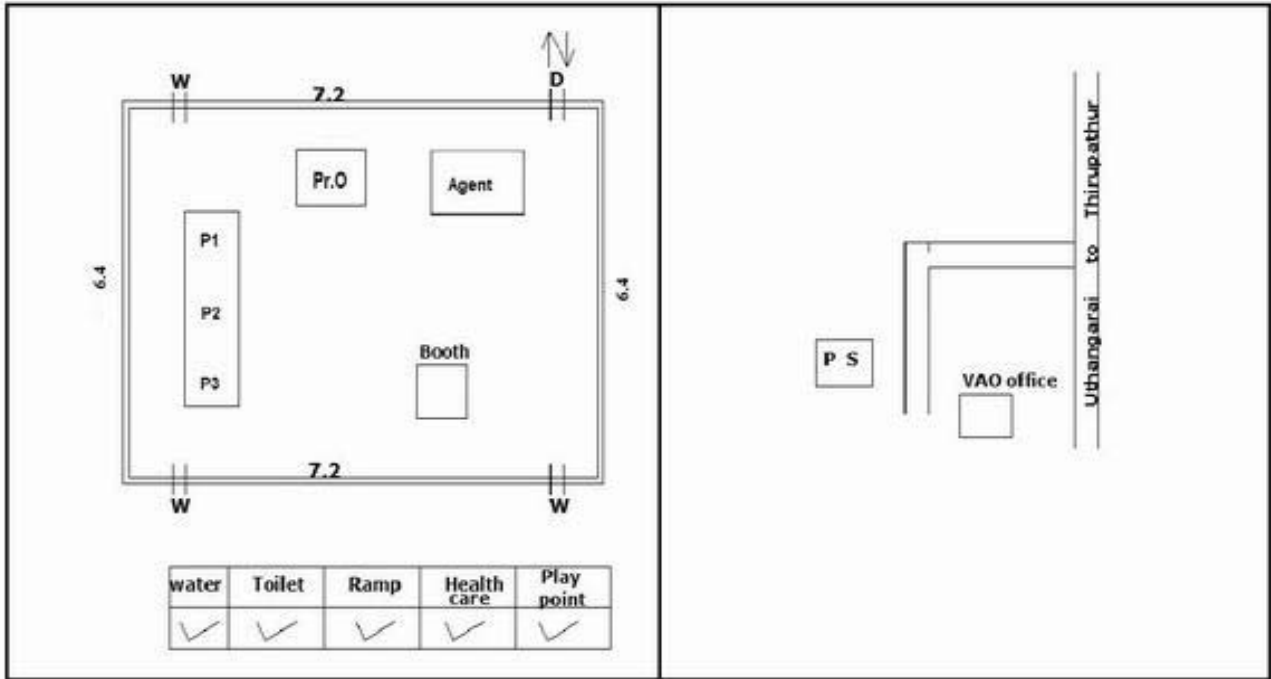

KRISHNAGIRI DISTRICT - கிருஷ்ணகிரி மாவட்டம்
051- UTHANGARAI ASSEMBLY CONSTITUENCY - ஊத்தங்கரை சட்டமன்ற தொகுதி
146 - Panchayat Union Primary School, Karumandapathi - 635 207
146 - ஊராட்சி ஒன்றிய துவக்க பள்ளி, கருமண்டாபதி - 635 207

51-ஊத்தங்கரை சட்டமன்ற தொகுதி

வாக்காளர் பட்டியல் - 2017

பாகம் எண் 146

தொடர்ச்சி...

பிரிவு: 1-கருமாண்டபதி (வ.கி) மற்றும் (ஊ) வார்டு 1 கருமாண்டபதி , பின்கோடு : 635207

1	NLT1130673 வாக்காளர் பெயர்: லட்சுமி கணவர் பெயர்: ராஜேந்திரன் புதிய/பழைய வீட்டு எண்: 1/- வயது: 20 இனம்: பெண்	2	NLT1130624 வாக்காளர் பெயர்: அனிதா கணவர் பெயர்: மணிவண்ணன் புதிய/பழைய வீட்டு எண்: 1/- வயது: 20 இனம்: பெண்	3	NLT0760595 வாக்காளர் பெயர்: தினேஷ்குமார் தந்தை பெயர்: பண்டரிநாதன் புதிய/பழைய வீட்டு எண்: 1/- வயது: 24 இனம்: ஆண்
4	NLT0568790 வாக்காளர் பெயர்: திருப்பதி தந்தை பெயர்: கோவிந்தசாமி புதிய/பழைய வீட்டு எண்: 1/- வயது: 57 இனம்: ஆண்	5	NLT0568808 வாக்காளர் பெயர்: சின்னப்பாப்பா கணவர் பெயர்: திருப்பதி புதிய/பழைய வீட்டு எண்: 1/- வயது: 52 இனம்: பெண்	6	TN/13/079/0009242 வாக்காளர் பெயர்: மாத் தந்தை பெயர்: மகாலிங்கம் புதிய/பழைய வீட்டு எண்: 1/NA வயது: 45 இனம்: ஆண்
7	JMS1576164 வாக்காளர் பெயர்: கஜலட்சுமி கணவர் பெயர்: மாத் புதிய/பழைய வீட்டு எண்: 1/NA வயது: 37 இனம்: பெண்	8	NLT0760553 வாக்காளர் பெயர்: ஆனந்தி கணவர் பெயர்: முத்து புதிய/பழைய வீட்டு எண்: 1/- வயது: 35 இனம்: பெண்	9	NLT0568824 வாக்காளர் பெயர்: சரவணன் தந்தை பெயர்: திருப்பதி புதிய/பழைய வீட்டு எண்: 1/- வயது: 32 இனம்: ஆண்
10	NLT0568832 வாக்காளர் பெயர்: மணிவண்ணன் தந்தை பெயர்: திருப்பதி புதிய/பழைய வீட்டு எண்: 1/- வயது: 29 இனம்: ஆண்	11	NLT0569061 வாக்காளர் பெயர்: குமார் தந்தை பெயர்: சேகர் புதிய/பழைய வீட்டு எண்: 1/- வயது: 28 இனம்: ஆண்	12	NLT0760538 வாக்காளர் பெயர்: கற்பகம் தந்தை பெயர்: ஜடையன் புதிய/பழைய வீட்டு எண்: 1/- வயது: 23 இனம்: பெண்
13	NLT0939918 வாக்காளர் பெயர்: முத்துலட்சுமி கணவர் பெயர்: சரவணன் புதிய/பழைய வீட்டு எண்: 1/- வயது: 22 இனம்: பெண்	14	NLT1091008 வாக்காளர் பெயர்: செந்தில் தந்தை பெயர்: செல்வப்பன் புதிய/பழைய வீட்டு எண்: 1/NA வயது: 31 இனம்: ஆண்	15	NLT1090992 வாக்காளர் பெயர்: அனிதா கணவர் பெயர்: செந்தில் புதிய/பழைய வீட்டு எண்: 1/NA வயது: 25 இனம்: பெண்
16	TN/13/079/0010089 வாக்காளர் பெயர்: சதாரம் கணவர் பெயர்: மகாலிங்கம் புதிய/பழைய வீட்டு எண்: 1/NA வயது: 62 இனம்: பெண்	17	NLT1200476 வாக்காளர் பெயர்: ஜஸ்வர்தா தந்தை பெயர்: மோகன் புதிய/பழைய வீட்டு எண்: 1/NA வயது: 19 இனம்: பெண்	18	NLT1090976 வாக்காளர் பெயர்: செல்வம் தந்தை பெயர்: தருமன் புதிய/பழைய வீட்டு எண்: 1-96/NA வயது: 25 இனம்: ஆண்
19	NLT0842765 வாக்காளர் பெயர்: சிலம்பரசன் தந்தை பெயர்: ராஜ்குமார் புதிய/பழைய வீட்டு எண்: 1D/NA வயது: 23 இனம்: ஆண்	20	NLT1037019 வாக்காளர் பெயர்: வினோதினி தந்தை பெயர்: செளந்தரராஜி புதிய/பழைய வீட்டு எண்: 2/NA வயது: 20 இனம்: பெண்	21	NLT1090984 வாக்காளர் பெயர்: சங்கீதா கணவர் பெயர்: சரவணன் புதிய/பழைய வீட்டு எண்: 2/NA வயது: 24 இனம்: பெண்
22	NLT0843375 வாக்காளர் பெயர்: லட்சுமி கணவர் பெயர்: சரவணன் புதிய/பழைய வீட்டு எண்: 2/NA வயது: 28 இனம்: பெண்	23	TN/13/079/0009514 வாக்காளர் பெயர்: குமுதா கணவர் பெயர்: அரசமூப்பன் புதிய/பழைய வீட்டு எண்: 3/NA வயது: 58 இனம்: பெண்	24	TN/13/079/0009033 வாக்காளர் பெயர்: அரசன் தந்தை பெயர்: முனியமூப்பர் புதிய/பழைய வீட்டு எண்: 3/NA வயது: 57 இனம்: ஆண்
25	JMS2361947 வாக்காளர் பெயர்: பிரபாகரன் தந்தை பெயர்: ரங்கன் புதிய/பழைய வீட்டு எண்: 4/NA வயது: 35 இனம்: ஆண்	26	TN/13/079/0009424 வாக்காளர் பெயர்: ரங்கன் தந்தை பெயர்: சென்றாயமூப்பர் புதிய/பழைய வீட்டு எண்: 4/NA வயது: 63 இனம்: ஆண்	27	TN/13/079/0010056 வாக்காளர் பெயர்: சகுந்தலா கணவர் பெயர்: ரங்கன் புதிய/பழைய வீட்டு எண்: 4/NA வயது: 60 இனம்: பெண்
28	TN/13/079/0009405 வாக்காளர் பெயர்: ராஜேந்திரன் தந்தை பெயர்: சென்றாயமூப்பர் புதிய/பழைய வீட்டு எண்: 4/NA வயது: 55 இனம்: ஆண்	29	NLT0568766 வாக்காளர் பெயர்: ராஜேஸ் தந்தை பெயர்: ரங்கன் புதிய/பழைய வீட்டு எண்: 4/- வயது: 29 இனம்: ஆண்	30	NLT0568774 வாக்காளர் பெயர்: மேகலா கணவர் பெயர்: ராஜேஸ் புதிய/பழைய வீட்டு எண்: 4/- வயது: 27 இனம்: பெண்