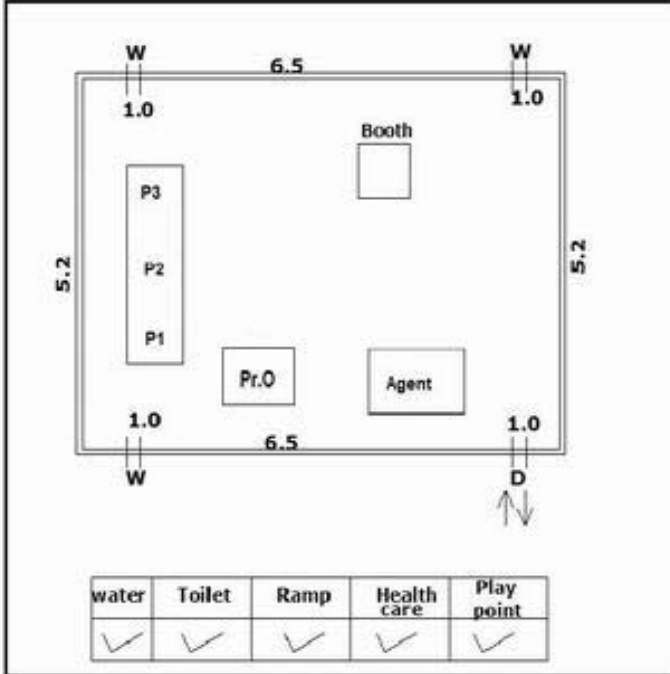

KRISHNAGIRI DISTRICT - கிருஷ்ணகிரி மாவட்டம்
051- UTHANGARAI ASSEMBLY CONSTITUENCY - ஊத்தங்கரை சட்டமன்ற தொகுதி
135 - Panchayat Union Middle School, Kumarampatti- 635 306
135 - ஊராட்சி ஒன்றிய நடுநிலை பள்ளி, குமாரம்பட்டி - 635 306

51-ஊத்தங்கரை சட்டமன்ற தொகுதி

வாக்காளர் பட்டியல் - 2017

பாகம் எண் 135

தொடர்ச்சி...

பிரிவு: 1-கே. எட்டிப்பட்டி(வ கி) மற்றும் (ஊ) குமாரசம்பட்டி வார்டு 1, பின்கோடு : 635306

1	NLT0936864 வாக்காளர் பெயர்: சதிஸ்குமார் தந்தை பெயர்: வெங்கடேசன் புதிய/பழைய வீட்டு எண்: 1/- வயது: 21 இனம்: ஆண்	2	NLT0937037 வாக்காளர் பெயர்: அபிராமி தாய் பெயர்: திலகம் புதிய/பழைய வீட்டு எண்: 1/- வயது: 21 இனம்: பெண்	3	NLT1128792 வாக்காளர் பெயர்: கலைவாணி தந்தை பெயர்: பார்த்தீபன் புதிய/பழைய வீட்டு எண்: 1/- வயது: 20 இனம்: பெண்
4	NLT1033893 வாக்காளர் பெயர்: பிரியங்கா தந்தை பெயர்: பார்த்தீபன் புதிய/பழைய வீட்டு எண்: 1/NA வயது: 21 இனம்: பெண்	5	NLT0714857 வாக்காளர் பெயர்: நவனீதம் கணவர் பெயர்: சுப்பையா புதிய/பழைய வீட்டு எண்: 1/- வயது: 68 இனம்: பெண்	6	NLT0563080 வாக்காளர் பெயர்: உண்ணாமலை கணவர் பெயர்: கோவிந்தசாமி புதிய/பழைய வீட்டு எண்: 1/- வயது: 58 இனம்: பெண்
7	TN/14/078/0303027 வாக்காளர் பெயர்: சுருட்டையன் தந்தை பெயர்: பெருமாள்சுவண்டர் புதிய/பழைய வீட்டு எண்: 1/NA வயது: 48 இனம்: ஆண்	8	NLT0563254 வாக்காளர் பெயர்: சுமதி கணவர் பெயர்: கிருஷ்ணன் புதிய/பழைய வீட்டு எண்: 1/- வயது: 47 இனம்: பெண்	9	NLT0714873 வாக்காளர் பெயர்: திலகம் தந்தை பெயர்: சுப்பையா புதிய/பழைய வீட்டு எண்: 1/NA வயது: 46 இனம்: பெண்
10	TN/14/078/0303090 வாக்காளர் பெயர்: இராணி கணவர் பெயர்: சுருட்டையன் புதிய/பழைய வீட்டு எண்: 1/NA வயது: 43 இனம்: பெண்	11	NLT0714865 வாக்காளர் பெயர்: கீதா கணவர் பெயர்: ரகுராமகிருஷ்ணன் புதிய/பழைய வீட்டு எண்: 1/- வயது: 41 இனம்: பெண்	12	NLT0563577 வாக்காளர் பெயர்: பழனிமமாள் கணவர் பெயர்: உண்ணாமலை புதிய/பழைய வீட்டு எண்: 1/- வயது: 39 இனம்: பெண்
13	NLT0714881 வாக்காளர் பெயர்: அலமேலு கணவர் பெயர்: ராஜா புதிய/பழைய வீட்டு எண்: 1/- வயது: 35 இனம்: பெண்	14	NLT0563551 வாக்காளர் பெயர்: பெரியசாமி தந்தை பெயர்: பெருமாள் புதிய/பழைய வீட்டு எண்: 1/- வயது: 32 இனம்: ஆண்	15	NLT0563767 வாக்காளர் பெயர்: ராஜா தந்தை பெயர்: குப்புசாமி புதிய/பழைய வீட்டு எண்: 1/- வயது: 30 இனம்: ஆண்
16	NLT0563155 வாக்காளர் பெயர்: மாதேவ் தந்தை பெயர்: குப்புசாமி புதிய/பழைய வீட்டு எண்: 1/- வயது: 27 இனம்: ஆண்	17	NLT0563585 வாக்காளர் பெயர்: அன்பரசு தந்தை பெயர்: குமார் புதிய/பழைய வீட்டு எண்: 1/- வயது: 27 இனம்: ஆண்	18	NLT0563908 வாக்காளர் பெயர்: சத்யா தந்தை பெயர்: பெரியசாமி புதிய/பழைய வீட்டு எண்: 1/- வயது: 27 இனம்: ஆண்
19	NLT0714766 வாக்காளர் பெயர்: மணிகேசலம் தந்தை பெயர்: வெங்கடாசலம் புதிய/பழைய வீட்டு எண்: 1/- வயது: 23 இனம்: பெண்	20	NLT0714824 வாக்காளர் பெயர்: சிலம்பரசன் தந்தை பெயர்: மோகன் புதிய/பழைய வீட்டு எண்: 1/- வயது: 23 இனம்: ஆண்	21	NLT0714907 வாக்காளர் பெயர்: சத்யவாணி கணவர் பெயர்: ஜோதிலிங்கம் புதிய/பழைய வீட்டு எண்: 1/- வயது: 23 இனம்: பெண்
22	NLT1128644 வாக்காளர் பெயர்: மாதேவ் தந்தை பெயர்: சென்றாயன் புதிய/பழைய வீட்டு எண்: 1-2/3-81 வயது: 21 இனம்: ஆண்	23	NLT1128701 வாக்காளர் பெயர்: சரவணா கணவர் பெயர்: முத்தையன் புதிய/பழைய வீட்டு எண்: 2/NA வயது: 38 இனம்: பெண்	24	TN/14/078/0303359 வாக்காளர் பெயர்: சென்றாயசாமி தந்தை பெயர்: பெருமாள்சுவண்டர் புதிய/பழைய வீட்டு எண்: 2/NA வயது: 50 இனம்: ஆண்
25	TN/14/078/0303357 வாக்காளர் பெயர்: பாஞ்சாலை கணவர் பெயர்: சென்றாயசாமி புதிய/பழைய வீட்டு எண்: 2/NA வயது: 41 இனம்: பெண்	26	NLT0937169 வாக்காளர் பெயர்: ஹரிஹரன் தந்தை பெயர்: தீர்த்தகிரி புதிய/பழைய வீட்டு எண்: 2-6/NA வயது: 21 இனம்: ஆண்	27	KMC1504414 வாக்காளர் பெயர்: வெங்கடேசன் தந்தை பெயர்: அண்ணாமலை புதிய/பழைய வீட்டு எண்: 2-138/ வயது: 36 இனம்: ஆண்
28	NLT0563445 வாக்காளர் பெயர்: கௌரம்மாள் கணவர் பெயர்: மணிகண்டன் புதிய/பழைய வீட்டு எண்: 3/- வயது: 27 இனம்: பெண்	29	NLT0563130 வாக்காளர் பெயர்: ராதிகா கணவர் பெயர்: ரமேஷ் புதிய/பழைய வீட்டு எண்: 3/- வயது: 27 இனம்: பெண்	30	NLT0714915 வாக்காளர் பெயர்: வணிகா கணவர் பெயர்: அண்ணாமலை புதிய/பழைய வீட்டு எண்: 3/- வயது: 27 இனம்: பெண்