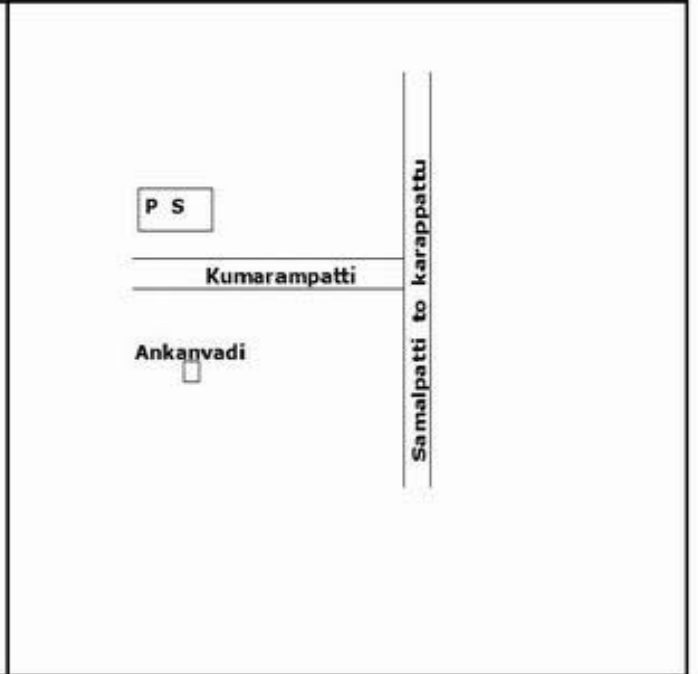

KRISHNAGIRI DISTRICT - கிருஷ்ணகிரி மாவட்டம்
051- UTHANGARAI ASSEMBLY CONSTITUENCY - ஊத்தங்கரை சட்டமன்ற தொகுதி
135 - Panchayat Union Middle School, Kumarampatti- 635 306
135 - ஊராட்சி ஒன்றிய நடுநிலை பள்ளி, குமாரம்பட்டி - 635 306

51-ஊத்தங்கரை சட்டமன்ற தொகுதி

வாக்காளர் பட்டியல் - 2017

பாகம் எண் 135

தொடர்ச்சி...

பிரிவு: 1-கே. எட்டிப்பட்டி(வ கி) மற்றும் (ஊ) குமாரசம்பட்டி வார்டு 1, பின்கோடு : 635306

1	NLT0936864 வாக்காளர் பெயர்: சதிஸ்குமார் தந்தை பெயர்: வெங்கடேசன் புதிய/பழைய வீட்டு எண்: 1/- வயது: 21 இனம்: ஆண்	2	NLT0937037 வாக்காளர் பெயர்: அபிராமி தாய் பெயர்: திலகம் புதிய/பழைய வீட்டு எண்: 1/- வயது: 21 இனம்: பெண்	3	NLT1128792 வாக்காளர் பெயர்: கலைவாணி தந்தை பெயர்: பார்த்தீபன் புதிய/பழைய வீட்டு எண்: 1/- வயது: 20 இனம்: பெண்
4	NLT1033893 வாக்காளர் பெயர்: பிரியங்கா தந்தை பெயர்: பார்த்தீபன் புதிய/பழைய வீட்டு எண்: 1/NA வயது: 21 இனம்: பெண்	5	NLT0714857 வாக்காளர் பெயர்: நவனீதம் கணவர் பெயர்: சுப்பையா புதிய/பழைய வீட்டு எண்: 1/- வயது: 68 இனம்: பெண்	6	NLT0563080 வாக்காளர் பெயர்: உண்ணாமலை கணவர் பெயர்: கோவிந்தசாமி புதிய/பழைய வீட்டு எண்: 1/- வயது: 58 இனம்: பெண்
7	TN/14/078/0303027 வாக்காளர் பெயர்: சுருட்டையன் தந்தை பெயர்: பெருமாள்சுவண்டர் புதிய/பழைய வீட்டு எண்: 1/NA வயது: 48 இனம்: ஆண்	8	NLT0563254 வாக்காளர் பெயர்: சுமதி கணவர் பெயர்: கிருஷ்ணன் புதிய/பழைய வீட்டு எண்: 1/- வயது: 47 இனம்: பெண்	9	NLT0714873 வாக்காளர் பெயர்: திலகம் தந்தை பெயர்: சுப்பையா புதிய/பழைய வீட்டு எண்: 1/NA வயது: 46 இனம்: பெண்
10	TN/14/078/0303090 வாக்காளர் பெயர்: இராணி கணவர் பெயர்: சுருட்டையன் புதிய/பழைய வீட்டு எண்: 1/NA வயது: 43 இனம்: பெண்	11	NLT0714865 வாக்காளர் பெயர்: கீதா கணவர் பெயர்: ரகுராமகிருஷ்ணன் புதிய/பழைய வீட்டு எண்: 1/- வயது: 41 இனம்: பெண்	12	NLT0563577 வாக்காளர் பெயர்: பழனிமமாள் கணவர் பெயர்: உண்ணாமலை புதிய/பழைய வீட்டு எண்: 1/- வயது: 39 இனம்: பெண்
13	NLT0714881 வாக்காளர் பெயர்: அலமேலு கணவர் பெயர்: ராஜா புதிய/பழைய வீட்டு எண்: 1/- வயது: 35 இனம்: பெண்	14	NLT0563551 வாக்காளர் பெயர்: பெரியசாமி தந்தை பெயர்: பெருமாள் புதிய/பழைய வீட்டு எண்: 1/- வயது: 32 இனம்: ஆண்	15	NLT0563767 வாக்காளர் பெயர்: ராஜா தந்தை பெயர்: குப்புசாமி புதிய/பழைய வீட்டு எண்: 1/- வயது: 30 இனம்: ஆண்
16	NLT0563155 வாக்காளர் பெயர்: மாதேவ் தந்தை பெயர்: குப்புசாமி புதிய/பழைய வீட்டு எண்: 1/- வயது: 27 இனம்: ஆண்	17	NLT0563585 வாக்காளர் பெயர்: அன்பரசு தந்தை பெயர்: குமார் புதிய/பழைய வீட்டு எண்: 1/- வயது: 27 இனம்: ஆண்	18	NLT0563908 வாக்காளர் பெயர்: சத்யா தந்தை பெயர்: பெரியசாமி புதிய/பழைய வீட்டு எண்: 1/- வயது: 27 இனம்: ஆண்
19	NLT0714766 வாக்காளர் பெயர்: மணிகேசலம் தந்தை பெயர்: வெங்கடாசலம் புதிய/பழைய வீட்டு எண்: 1/- வயது: 23 இனம்: பெண்	20	NLT0714824 வாக்காளர் பெயர்: சிலம்பரசன் தந்தை பெயர்: மோகன் புதிய/பழைய வீட்டு எண்: 1/- வயது: 23 இனம்: ஆண்	21	NLT0714907 வாக்காளர் பெயர்: சத்யவாணி கணவர் பெயர்: ஜோதிலிங்கம் புதிய/பழைய வீட்டு எண்: 1/- வயது: 23 இனம்: பெண்
22	NLT1128644 வாக்காளர் பெயர்: மாதேவ் தந்தை பெயர்: சென்றாயன் புதிய/பழைய வீட்டு எண்: 1-2/3-81 வயது: 21 இனம்: ஆண்	23	NLT1128701 வாக்காளர் பெயர்: சரவணா கணவர் பெயர்: முத்தையன் புதிய/பழைய வீட்டு எண்: 2/NA வயது: 38 இனம்: பெண்	24	TN/14/078/0303359 வாக்காளர் பெயர்: சென்றாயசாமி தந்தை பெயர்: பெருமாள்சுவண்டர் புதிய/பழைய வீட்டு எண்: 2/NA வயது: 50 இனம்: ஆண்
25	TN/14/078/0303357 வாக்காளர் பெயர்: பாஞ்சாலை கணவர் பெயர்: சென்றாயசாமி புதிய/பழைய வீட்டு எண்: 2/NA வயது: 41 இனம்: பெண்	26	NLT0937169 வாக்காளர் பெயர்: ஹரிஹரன் தந்தை பெயர்: தீர்த்தகிரி புதிய/பழைய வீட்டு எண்: 2-6/NA வயது: 21 இனம்: ஆண்	27	KMC1504414 வாக்காளர் பெயர்: வெங்கடேசன் தந்தை பெயர்: அண்ணாமலை புதிய/பழைய வீட்டு எண்: 2-138/ வயது: 36 இனம்: ஆண்
28	NLT0563445 வாக்காளர் பெயர்: கௌரம்மாள் கணவர் பெயர்: மணிகண்டன் புதிய/பழைய வீட்டு எண்: 3/- வயது: 27 இனம்: பெண்	29	NLT0563130 வாக்காளர் பெயர்: ராதிகா கணவர் பெயர்: ரமேஷ் புதிய/பழைய வீட்டு எண்: 3/- வயது: 27 இனம்: பெண்	30	NLT0714915 வாக்காளர் பெயர்: வணிகா கணவர் பெயர்: அண்ணாமலை புதிய/பழைய வீட்டு எண்: 3/- வயது: 27 இனம்: பெண்