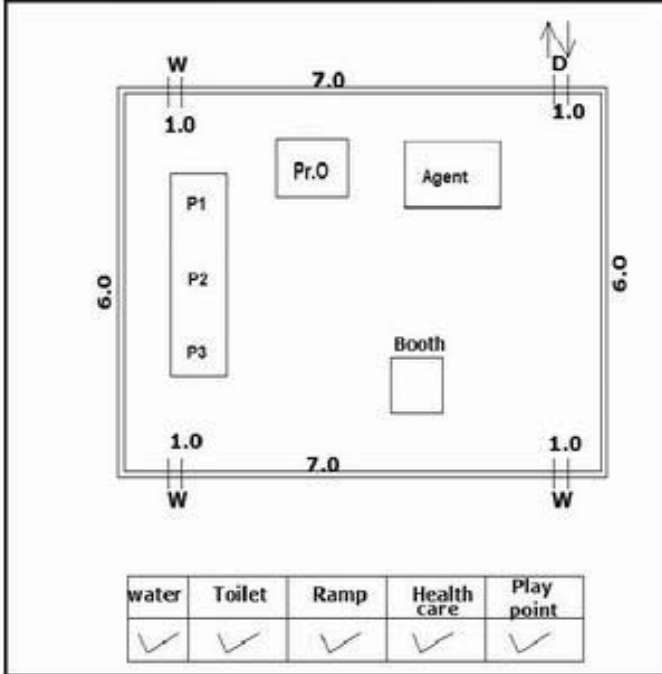

KRISHNAGIRI DISTRICT - கிருஷ்ணகிரி மாவட்டம்

051- UTHANGARAI ASSEMBLY CONSTITUENCY - ஊத்தங்கரை சட்டமன்ற தொகுதி

134 - Panchayat Union Primary School, Keel Ettipatti - 635 306

134 - ஊராட்சி ஒன்றிய துவக்க பள்ளி, கீழ் எட்டிப்பட்டி - 635 306

51-ஊத்தங்கரை சட்டமன்ற தொகுதி

வாக்காளர் பட்டியல் - 2017

பாகம் எண் 134

தொடர்ச்சி...

பிரிவு: 1-கே. எட்டிப்பட்டி(வ கி) மற்றும் (ஊ) முக்கரம்பள்ளி வார்டு 3, பின்கோடு : 635306

1	NLT0936625 வாக்காளர் பெயர்: சிவதாஸ் தந்தை பெயர்: காவோரி புதிய/பழைய வீட்டு எண்: 1/- வயது: 23 இனம்: ஆண்	2	NLT0936641 வாக்காளர் பெயர்: துரை தந்தை பெயர்: அன்பு புதிய/பழைய வீட்டு எண்: 1/- வயது: 23 இனம்: ஆண்	3	NLT0936658 வாக்காளர் பெயர்: வேலுசாமி தந்தை பெயர்: அண்ணதுரை புதிய/பழைய வீட்டு எண்: 1/- வயது: 23 இனம்: ஆண்
4	NLT0936609 வாக்காளர் பெயர்: துரை தந்தை பெயர்: முருகன் புதிய/பழைய வீட்டு எண்: 1/- வயது: 23 இனம்: பெண்	5	NLT0759399 வாக்காளர் பெயர்: வித்யா தந்தை பெயர்: மாத் புதிய/பழைய வீட்டு எண்: 1/26 வயது: 23 இனம்: பெண்	6	NLT0936591 வாக்காளர் பெயர்: ரம்யா தந்தை பெயர்: ஜெயராமன் புதிய/பழைய வீட்டு எண்: 1/- வயது: 22 இனம்: பெண்
7	NLT0936617 வாக்காளர் பெயர்: பழனி தந்தை பெயர்: ராமன் புதிய/பழைய வீட்டு எண்: 1/ வயது: 21 இனம்: ஆண்	8	NLT0936567 வாக்காளர் பெயர்: வெங்கடேசன் தந்தை பெயர்: கோவிந்தசாமி புதிய/பழைய வீட்டு எண்: 1/- வயது: 21 இனம்: ஆண்	9	NLT1128545 வாக்காளர் பெயர்: அஸ்வினி தந்தை பெயர்: கிருஷ்ணன் புதிய/பழைய வீட்டு எண்: 1/- வயது: 20 இனம்: பெண்
10	NLT1128552 வாக்காளர் பெயர்: சதீஷ் தந்தை பெயர்: சங்கர் புதிய/பழைய வீட்டு எண்: 1/- வயது: 20 இனம்: ஆண்	11	NLT0936666 வாக்காளர் பெயர்: மாரி கணவர் பெயர்: கோபால் புதிய/பழைய வீட்டு எண்: 1/- வயது: 40 இனம்: பெண்	12	NLT0936575 வாக்காளர் பெயர்: மாதேஸ்வரி கணவர் பெயர்: கோபால் புதிய/பழைய வீட்டு எண்: 1/- வயது: 35 இனம்: பெண்
13	KMC1210954 வாக்காளர் பெயர்: ராஜா தந்தை பெயர்: முனுசாமி கவுண்டர் புதிய/பழைய வீட்டு எண்: 1/NA வயது: 46 இனம்: ஆண்	14	TN/14/078/0301483 வாக்காளர் பெயர்: மாத் கணவர் பெயர்: ராஜா புதிய/பழைய வீட்டு எண்: 1/NA வயது: 44 இனம்: பெண்	15	TN/14/078/0300348 வாக்காளர் பெயர்: பார்வதி கணவர் பெயர்: பெருமாள் புதிய/பழைய வீட்டு எண்: 1/NA வயது: 44 இனம்: பெண்
16	NLT0562702 வாக்காளர் பெயர்: மாதையன் தந்தை பெயர்: சண்முகம் புதிய/பழைய வீட்டு எண்: 1/- வயது: 40 இனம்: ஆண்	17	NLT0561993 வாக்காளர் பெயர்: ராமஜெயம் தாய் பெயர்: ரேணுகா புதிய/பழைய வீட்டு எண்: 1/- வயது: 38 இனம்: ஆண்	18	KMC1507250 வாக்காளர் பெயர்: லக்ஷ்மி கணவர் பெயர்: பழனி புதிய/பழைய வீட்டு எண்: 1/NA வயது: 38 இனம்: பெண்
19	NLT0562546 வாக்காளர் பெயர்: ராதா கணவர் பெயர்: மாத் புதிய/பழைய வீட்டு எண்: 1/- வயது: 37 இனம்: பெண்	20	NLT0562694 வாக்காளர் பெயர்: ரேணுகா கணவர் பெயர்: ராமஜெயம் புதிய/பழைய வீட்டு எண்: 1/- வயது: 33 இனம்: பெண்	21	NLT0561779 வாக்காளர் பெயர்: அன்பு தந்தை பெயர்: காளியப்பன் புதிய/பழைய வீட்டு எண்: 1/- வயது: 32 இனம்: ஆண்
22	NLT0714402 வாக்காளர் பெயர்: சிவமணி தந்தை பெயர்: கந்தசாமி புதிய/பழைய வீட்டு எண்: 1/- வயது: 26 இனம்: ஆண்	23	NLT0936583 வாக்காளர் பெயர்: நளினி தந்தை பெயர்: லட்சுமணன் புதிய/பழைய வீட்டு எண்: 1/- வயது: 26 இனம்: பெண்	24	TN/14/078/0300857 வாக்காளர் பெயர்: பெருமாள் தந்தை பெயர்: முனுசாமி கவுண்டர் புதிய/பழைய வீட்டு எண்: 1/NA வயது: 49 இனம்: ஆண்
25	NLT1247741 வாக்காளர் பெயர்: தீபா கணவர் பெயர்: முத்தா புதிய/பழைய வீட்டு எண்: 1/- வயது: 25 இனம்: பெண்	26	NLT1033125 வாக்காளர் பெயர்: மாரியம்மாள் கணவர் பெயர்: காளியப்பன் புதிய/பழைய வீட்டு எண்: 2/41 வயது: 20 இனம்: பெண்	27	NLT1033273 வாக்காளர் பெயர்: நாகராஜி தந்தை பெயர்: மாத் புதிய/பழைய வீட்டு எண்: 2/58 வயது: 37 இனம்: ஆண்
28	NLT1033166 வாக்காளர் பெயர்: வைதீஸ்வரி கணவர் பெயர்: அருணச்சலாம் புதிய/பழைய வீட்டு எண்: 2/45 வயது: 22 இனம்: பெண்	29	NLT1033463 வாக்காளர் பெயர்: சித்ரா கணவர் பெயர்: கொளந்தை புதிய/பழைய வீட்டு எண்: 2/30 வயது: 30 இனம்: பெண்	30	NLT1033091 வாக்காளர் பெயர்: சரிதா கணவர் பெயர்: லட்சுமணன் புதிய/பழைய வீட்டு எண்: 2/54 வயது: 20 இனம்: பெண்