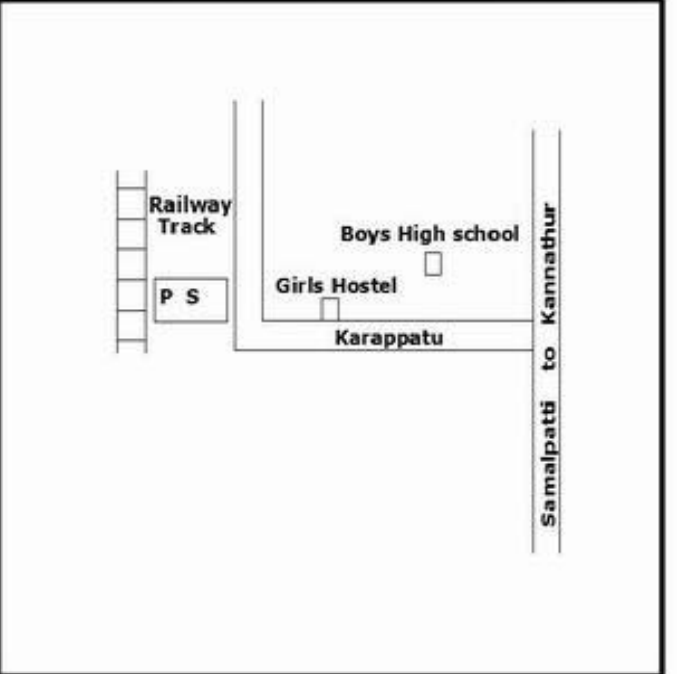

KRISHNAGIRI DISTRICT - கிருஷ்ணகிரி மாவட்டம்

051- UTHANGARAI ASSEMBLY CONSTITUENCY - ஊத்தங்கரை சட்டமன்ற தொகுதி

134 - Panchayat Union Primary School , Keel Ettipatti - 635 306

134 - ஊராட்சி ஒன்றிய துவக்க பள்ளி, கீழ் எட்டிபட்டி - 635 306

51-ஊத்தங்கரை சட்டமன்ற தொகுதி

வாக்காளர் பட்டியல் - 2018

பாகம் எண் 134

தொடர்ச்சி...

பிரிவு: 1-கே. எட்டிப்பட்டி(வ கி) மற்றும் (ஊ) முக்கரம்பள்ளி வார்டு 3 , பின்கோடு : 635306

1	TN/14/078/0300857 வாக்காளர் பெயர்: பெருமாள் தந்தை பெயர்: முனுசாமி கவுண்டர் புதிய/பழைய வீட்டு எண்: 1/NA வயது: 50 இனம்: ஆண்	2	KMC1210954 வாக்காளர் பெயர்: ராஜா தந்தை பெயர்: முனுசாமி கவுண்டர் புதிய/பழைய வீட்டு எண்: 1/NA வயது: 47 இனம்: ஆண்	3	TN/14/078/0301483 வாக்காளர் பெயர்: மாத் கணவர் பெயர்: ராஜா புதிய/பழைய வீட்டு எண்: 1/NA வயது: 45 இனம்: பெண்
4	TN/14/078/0300348 வாக்காளர் பெயர்: பார்வதி கணவர் பெயர்: பெருமாள் புதிய/பழைய வீட்டு எண்: 1/NA வயது: 45 இனம்: பெண்	5	NLT0562702 வாக்காளர் பெயர்: மாதையன் தந்தை பெயர்: சண்முகம் புதிய/பழைய வீட்டு எண்: 1/- வயது: 41 இனம்: ஆண்	6	NLT0936666 வாக்காளர் பெயர்: மாரி கணவர் பெயர்: கோபால் புதிய/பழைய வீட்டு எண்: 1/- வயது: 41 இனம்: பெண்
7	NLT0561993 வாக்காளர் பெயர்: ராமஜெயம் தாய் பெயர்: ரேணுகா புதிய/பழைய வீட்டு எண்: 1/- வயது: 39 இனம்: ஆண்	8	KMC1507250 வாக்காளர் பெயர்: லக்ஷ்மி கணவர் பெயர்: பழனி புதிய/பழைய வீட்டு எண்: 1/NA வயது: 39 இனம்: பெண்	9	NLT0562546 வாக்காளர் பெயர்: ராதா கணவர் பெயர்: மாத் புதிய/பழைய வீட்டு எண்: 1/- வயது: 38 இனம்: பெண்
10	NLT0936575 வாக்காளர் பெயர்: மாதேஸ்வரி கணவர் பெயர்: கோபால் புதிய/பழைய வீட்டு எண்: 1/- வயது: 36 இனம்: பெண்	11	NLT0562694 வாக்காளர் பெயர்: ரேணுகா கணவர் பெயர்: ராமஜெயம் புதிய/பழைய வீட்டு எண்: 1/- வயது: 34 இனம்: பெண்	12	NLT0561779 வாக்காளர் பெயர்: அன்பு தந்தை பெயர்: காளியப்பன் புதிய/பழைய வீட்டு எண்: 1/- வயது: 33 இனம்: ஆண்
13	NLT0714402 வாக்காளர் பெயர்: சிவமணி தந்தை பெயர்: கந்தசாமி புதிய/பழைய வீட்டு எண்: 1/- வயது: 27 இனம்: ஆண்	14	NLT0936583 வாக்காளர் பெயர்: நளினி தந்தை பெயர்: லட்சுமணன் புதிய/பழைய வீட்டு எண்: 1/- வயது: 27 இனம்: பெண்	15	NLT1247741 வாக்காளர் பெயர்: தீபா கணவர் பெயர்: முத்தா புதிய/பழைய வீட்டு எண்: 1/- வயது: 26 இனம்: பெண்
16	NLT0936625 வாக்காளர் பெயர்: சிவதாஸ் தந்தை பெயர்: காவோரி புதிய/பழைய வீட்டு எண்: 1/- வயது: 24 இனம்: ஆண்	17	NLT0936641 வாக்காளர் பெயர்: துரை தந்தை பெயர்: அன்பு புதிய/பழைய வீட்டு எண்: 1/- வயது: 24 இனம்: ஆண்	18	NLT0936658 வாக்காளர் பெயர்: வேலுசாமி தந்தை பெயர்: அண்ணதுரை புதிய/பழைய வீட்டு எண்: 1/- வயது: 24 இனம்: ஆண்
19	NLT0936609 வாக்காளர் பெயர்: துரை தந்தை பெயர்: முருகன் புதிய/பழைய வீட்டு எண்: 1/- வயது: 24 இனம்: பெண்	20	NLT0759399 வாக்காளர் பெயர்: வித்யா தந்தை பெயர்: மாத் புதிய/பழைய வீட்டு எண்: 1/26 வயது: 24 இனம்: பெண்	21	NLT0936591 வாக்காளர் பெயர்: ரம்யா தந்தை பெயர்: ஜெயராமன் புதிய/பழைய வீட்டு எண்: 1/- வயது: 23 இனம்: பெண்
22	NLT0936617 வாக்காளர் பெயர்: பழனி தந்தை பெயர்: ராமன் புதிய/பழைய வீட்டு எண்: 1/ வயது: 22 இனம்: ஆண்	23	NLT0936567 வாக்காளர் பெயர்: வெங்கடேசன் தந்தை பெயர்: கோவிந்தசாமி புதிய/பழைய வீட்டு எண்: 1/- வயது: 22 இனம்: ஆண்	24	NLT1128545 வாக்காளர் பெயர்: அஸ்வினி தந்தை பெயர்: கிருஷ்ணன் புதிய/பழைய வீட்டு எண்: 1/- வயது: 21 இனம்: பெண்
25	NLT1128552 வாக்காளர் பெயர்: சதீஷ் தந்தை பெயர்: சங்கர் புதிய/பழைய வீட்டு எண்: 1/- வயது: 21 இனம்: ஆண்	26	TN/14/078/0300327 வாக்காளர் பெயர்: பெருமக்காளர் கணவர் பெயர்: ராம கவுண்டர் புதிய/பழைய வீட்டு எண்: 2/NA வயது: 78 இனம்: பெண்	27	TN/14/078/0300682 வாக்காளர் பெயர்: முருகன் தந்தை பெயர்: லட்சுமணன் புதிய/பழைய வீட்டு எண்: 2/NA வயது: 59 இனம்: ஆண்
28	TN/14/078/0300246 வாக்காளர் பெயர்: அலமேலு கணவர் பெயர்: முருகன் புதிய/பழைய வீட்டு எண்: 2/NA வயது: 55 இனம்: பெண்	29	TN/14/078/0301056 வாக்காளர் பெயர்: பழனிசாமி தந்தை பெயர்: பெரியண்ணன் புதிய/பழைய வீட்டு எண்: 2/NA வயது: 55 இனம்: ஆண்	30	TN/14/078/0300495 வாக்காளர் பெயர்: கோவிந்தம்மாள் கணவர் பெயர்: பழனிசாமி புதிய/பழைய வீட்டு எண்: 2/NA வயது: 47 இனம்: பெண்