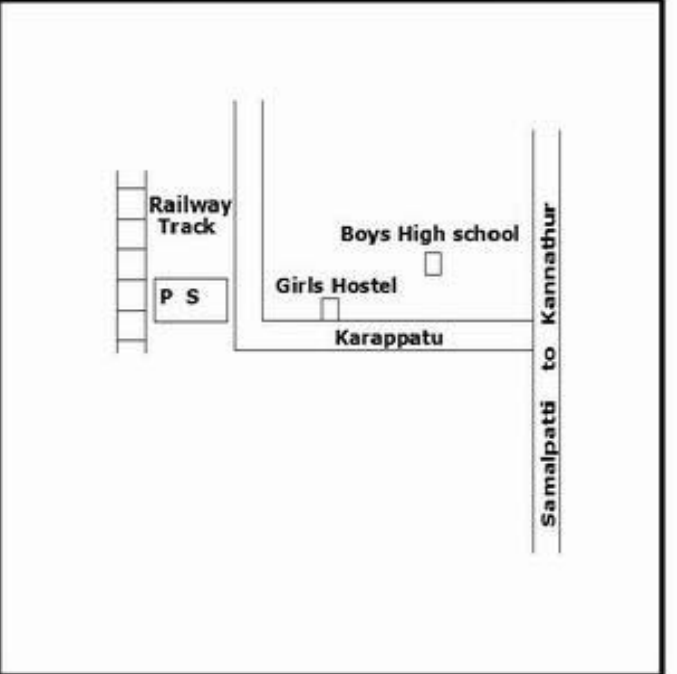

KRISHNAGIRI DISTRICT - கிருஷ்ணகிரி மாவட்டம்

051- UTHANGARAI ASSEMBLY CONSTITUENCY - ஊத்தங்கரை சட்டமன்ற தொகுதி

134 - Panchayat Union Primary School, Keel Ettipatti - 635 306

134 - ஊராட்சி ஒன்றிய துவக்க பள்ளி, கீழ் எட்டிப்பட்டி - 635 306

51-ஊத்தங்கரை சட்டமன்ற தொகுதி

வாக்காளர் பட்டியல் - 2017

பாகம் எண் 134

தொடர்ச்சி...

பிரிவு: 1-கே. எட்டிப்பட்டி(வ கி) மற்றும் (ஊ) முக்கரம்பள்ளி வார்டு 3, பின்கோடு : 635306

1	NLT0936625 வாக்காளர் பெயர்: சிவதாஸ் தந்தை பெயர்: காவோரி புதிய/பழைய வீட்டு எண்: 1/- வயது: 23 இனம்: ஆண்	2	NLT0936641 வாக்காளர் பெயர்: துரை தந்தை பெயர்: அன்பு புதிய/பழைய வீட்டு எண்: 1/- வயது: 23 இனம்: ஆண்	3	NLT0936658 வாக்காளர் பெயர்: வேலுசாமி தந்தை பெயர்: அண்ணதுரை புதிய/பழைய வீட்டு எண்: 1/- வயது: 23 இனம்: ஆண்
4	NLT0936609 வாக்காளர் பெயர்: துரை தந்தை பெயர்: முருகன் புதிய/பழைய வீட்டு எண்: 1/- வயது: 23 இனம்: பெண்	5	NLT0759399 வாக்காளர் பெயர்: வித்யா தந்தை பெயர்: மாத் புதிய/பழைய வீட்டு எண்: 1/26 வயது: 23 இனம்: பெண்	6	NLT0936591 வாக்காளர் பெயர்: ரம்யா தந்தை பெயர்: ஜெயராமன் புதிய/பழைய வீட்டு எண்: 1/- வயது: 22 இனம்: பெண்
7	NLT0936617 வாக்காளர் பெயர்: பழனி தந்தை பெயர்: ராமன் புதிய/பழைய வீட்டு எண்: 1/ வயது: 21 இனம்: ஆண்	8	NLT0936567 வாக்காளர் பெயர்: வெங்கடேசன் தந்தை பெயர்: கோவிந்தசாமி புதிய/பழைய வீட்டு எண்: 1/- வயது: 21 இனம்: ஆண்	9	NLT1128545 வாக்காளர் பெயர்: அஸ்வினி தந்தை பெயர்: கிருஷ்ணன் புதிய/பழைய வீட்டு எண்: 1/- வயது: 20 இனம்: பெண்
10	NLT1128552 வாக்காளர் பெயர்: சதீஷ் தந்தை பெயர்: சங்கர் புதிய/பழைய வீட்டு எண்: 1/- வயது: 20 இனம்: ஆண்	11	NLT0936666 வாக்காளர் பெயர்: மாரி கணவர் பெயர்: கோபால் புதிய/பழைய வீட்டு எண்: 1/- வயது: 40 இனம்: பெண்	12	NLT0936575 வாக்காளர் பெயர்: மாதேஸ்வரி கணவர் பெயர்: கோபால் புதிய/பழைய வீட்டு எண்: 1/- வயது: 35 இனம்: பெண்
13	KMC1210954 வாக்காளர் பெயர்: ராஜா தந்தை பெயர்: முனுசாமி கவுண்டர் புதிய/பழைய வீட்டு எண்: 1/NA வயது: 46 இனம்: ஆண்	14	TN/14/078/0301483 வாக்காளர் பெயர்: மாத் கணவர் பெயர்: ராஜா புதிய/பழைய வீட்டு எண்: 1/NA வயது: 44 இனம்: பெண்	15	TN/14/078/0300348 வாக்காளர் பெயர்: பார்வதி கணவர் பெயர்: பெருமாள் புதிய/பழைய வீட்டு எண்: 1/NA வயது: 44 இனம்: பெண்
16	NLT0562702 வாக்காளர் பெயர்: மாதையன் தந்தை பெயர்: சண்முகம் புதிய/பழைய வீட்டு எண்: 1/- வயது: 40 இனம்: ஆண்	17	NLT0561993 வாக்காளர் பெயர்: ராமஜெயம் தாய் பெயர்: ரேணுகா புதிய/பழைய வீட்டு எண்: 1/- வயது: 38 இனம்: ஆண்	18	KMC1507250 வாக்காளர் பெயர்: லக்ஷ்மி கணவர் பெயர்: பழனி புதிய/பழைய வீட்டு எண்: 1/NA வயது: 38 இனம்: பெண்
19	NLT0562546 வாக்காளர் பெயர்: ராதா கணவர் பெயர்: மாத் புதிய/பழைய வீட்டு எண்: 1/- வயது: 37 இனம்: பெண்	20	NLT0562694 வாக்காளர் பெயர்: ரேணுகா கணவர் பெயர்: ராமஜெயம் புதிய/பழைய வீட்டு எண்: 1/- வயது: 33 இனம்: பெண்	21	NLT0561779 வாக்காளர் பெயர்: அன்பு தந்தை பெயர்: காளியப்பன் புதிய/பழைய வீட்டு எண்: 1/- வயது: 32 இனம்: ஆண்
22	NLT0714402 வாக்காளர் பெயர்: சிவமணி தந்தை பெயர்: கந்தசாமி புதிய/பழைய வீட்டு எண்: 1/- வயது: 26 இனம்: ஆண்	23	NLT0936583 வாக்காளர் பெயர்: நளினி தந்தை பெயர்: லட்சுமணன் புதிய/பழைய வீட்டு எண்: 1/- வயது: 26 இனம்: பெண்	24	TN/14/078/0300857 வாக்காளர் பெயர்: பெருமாள் தந்தை பெயர்: முனுசாமி கவுண்டர் புதிய/பழைய வீட்டு எண்: 1/NA வயது: 49 இனம்: ஆண்
25	NLT1247741 வாக்காளர் பெயர்: தீபா கணவர் பெயர்: முத்தா புதிய/பழைய வீட்டு எண்: 1/- வயது: 25 இனம்: பெண்	26	NLT1033125 வாக்காளர் பெயர்: மாரியம்மாள் கணவர் பெயர்: காளியப்பன் புதிய/பழைய வீட்டு எண்: 2/41 வயது: 20 இனம்: பெண்	27	NLT1033273 வாக்காளர் பெயர்: நாகராஜி தந்தை பெயர்: மாத் புதிய/பழைய வீட்டு எண்: 2/58 வயது: 37 இனம்: ஆண்
28	NLT1033166 வாக்காளர் பெயர்: வைதீஸ்வரி கணவர் பெயர்: அருணச்சலாம் புதிய/பழைய வீட்டு எண்: 2/45 வயது: 22 இனம்: பெண்	29	NLT1033463 வாக்காளர் பெயர்: சித்ரா கணவர் பெயர்: கொளந்தை புதிய/பழைய வீட்டு எண்: 2/30 வயது: 30 இனம்: பெண்	30	NLT1033091 வாக்காளர் பெயர்: சரிதா கணவர் பெயர்: லட்சுமணன் புதிய/பழைய வீட்டு எண்: 2/54 வயது: 20 இனம்: பெண்