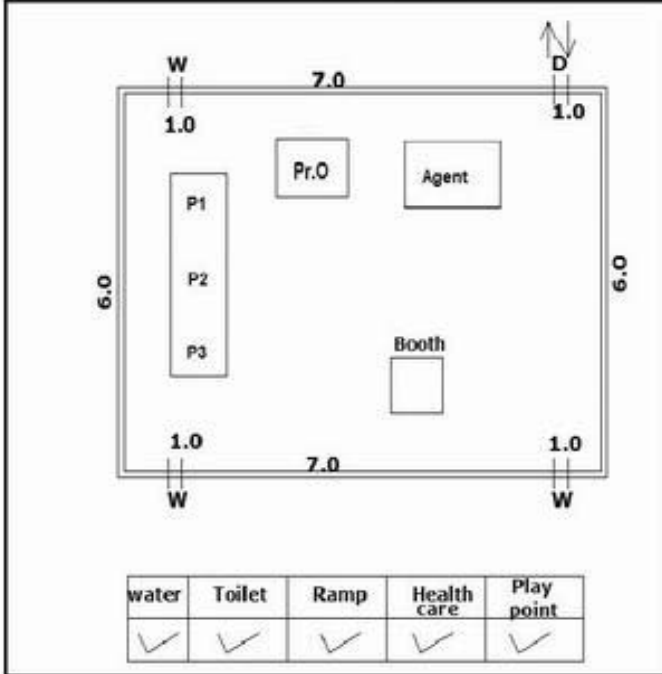

KRISHNAGIRI DISTRICT - கிருஷ்ணகிரி மாவட்டம்

051- UTHANGARAI ASSEMBLY CONSTITUENCY - ஊத்தங்கரை சட்டமன்ற தொகுதி

134 - Panchayat Union Primary School , Keel Ettipatti - 635 306

134 - ஊராட்சி ஒன்றிய துவக்க பள்ளி, கீழ் எட்டிபட்டி - 635 306

51-ஊத்தங்கரை சட்டமன்ற தொகுதி

வாக்காளர் பட்டியல் - 2018

பாகம் எண் 134

தொடர்ச்சி...

பிரிவு: 1-கே. எட்டிப்பட்டி(வ கி) மற்றும் (ஊ) முக்கரம்பள்ளி வார்டு 3 , பின்கோடு : 635306

1	TN/14/078/0300857 வாக்காளர் பெயர்: பெருமாள் தந்தை பெயர்: முனுசாமி கவுண்டர் புதிய/பழைய வீட்டு எண்: 1/NA வயது: 50 இனம்: ஆண்	2	KMC1210954 வாக்காளர் பெயர்: ராஜா தந்தை பெயர்: முனுசாமி கவுண்டர் புதிய/பழைய வீட்டு எண்: 1/NA வயது: 47 இனம்: ஆண்	3	TN/14/078/0301483 வாக்காளர் பெயர்: மாத் கணவர் பெயர்: ராஜா புதிய/பழைய வீட்டு எண்: 1/NA வயது: 45 இனம்: பெண்
4	TN/14/078/0300348 வாக்காளர் பெயர்: பார்வதி கணவர் பெயர்: பெருமாள் புதிய/பழைய வீட்டு எண்: 1/NA வயது: 45 இனம்: பெண்	5	NLT0562702 வாக்காளர் பெயர்: மாதையன் தந்தை பெயர்: சண்முகம் புதிய/பழைய வீட்டு எண்: 1/- வயது: 41 இனம்: ஆண்	6	NLT0936666 வாக்காளர் பெயர்: மாரி கணவர் பெயர்: கோபால் புதிய/பழைய வீட்டு எண்: 1/- வயது: 41 இனம்: பெண்
7	NLT0561993 வாக்காளர் பெயர்: ராமஜெயம் தாய் பெயர்: ரேணுகா புதிய/பழைய வீட்டு எண்: 1/- வயது: 39 இனம்: ஆண்	8	KMC1507250 வாக்காளர் பெயர்: லக்ஷ்மி கணவர் பெயர்: பழனி புதிய/பழைய வீட்டு எண்: 1/NA வயது: 39 இனம்: பெண்	9	NLT0562546 வாக்காளர் பெயர்: ராதா கணவர் பெயர்: மாத் புதிய/பழைய வீட்டு எண்: 1/- வயது: 38 இனம்: பெண்
10	NLT0936575 வாக்காளர் பெயர்: மாதேஸ்வரி கணவர் பெயர்: கோபால் புதிய/பழைய வீட்டு எண்: 1/- வயது: 36 இனம்: பெண்	11	NLT0562694 வாக்காளர் பெயர்: ரேணுகா கணவர் பெயர்: ராமஜெயம் புதிய/பழைய வீட்டு எண்: 1/- வயது: 34 இனம்: பெண்	12	NLT0561779 வாக்காளர் பெயர்: அன்பு தந்தை பெயர்: காளியப்பன் புதிய/பழைய வீட்டு எண்: 1/- வயது: 33 இனம்: ஆண்
13	NLT0714402 வாக்காளர் பெயர்: சிவமணி தந்தை பெயர்: கந்தசாமி புதிய/பழைய வீட்டு எண்: 1/- வயது: 27 இனம்: ஆண்	14	NLT0936583 வாக்காளர் பெயர்: நளினி தந்தை பெயர்: லட்சுமணன் புதிய/பழைய வீட்டு எண்: 1/- வயது: 27 இனம்: பெண்	15	NLT1247741 வாக்காளர் பெயர்: தீபா கணவர் பெயர்: முத்தா புதிய/பழைய வீட்டு எண்: 1/- வயது: 26 இனம்: பெண்
16	NLT0936625 வாக்காளர் பெயர்: சிவதாஸ் தந்தை பெயர்: காவோரி புதிய/பழைய வீட்டு எண்: 1/- வயது: 24 இனம்: ஆண்	17	NLT0936641 வாக்காளர் பெயர்: துரை தந்தை பெயர்: அன்பு புதிய/பழைய வீட்டு எண்: 1/- வயது: 24 இனம்: ஆண்	18	NLT0936658 வாக்காளர் பெயர்: வேலுசாமி தந்தை பெயர்: அண்ணதுரை புதிய/பழைய வீட்டு எண்: 1/- வயது: 24 இனம்: ஆண்
19	NLT0936609 வாக்காளர் பெயர்: துரை தந்தை பெயர்: முருகன் புதிய/பழைய வீட்டு எண்: 1/- வயது: 24 இனம்: பெண்	20	NLT0759399 வாக்காளர் பெயர்: வித்யா தந்தை பெயர்: மாத் புதிய/பழைய வீட்டு எண்: 1/26 வயது: 24 இனம்: பெண்	21	NLT0936591 வாக்காளர் பெயர்: ரம்யா தந்தை பெயர்: ஜெயராமன் புதிய/பழைய வீட்டு எண்: 1/- வயது: 23 இனம்: பெண்
22	NLT0936617 வாக்காளர் பெயர்: பழனி தந்தை பெயர்: ராமன் புதிய/பழைய வீட்டு எண்: 1/ வயது: 22 இனம்: ஆண்	23	NLT0936567 வாக்காளர் பெயர்: வெங்கடேசன் தந்தை பெயர்: கோவிந்தசாமி புதிய/பழைய வீட்டு எண்: 1/- வயது: 22 இனம்: ஆண்	24	NLT1128545 வாக்காளர் பெயர்: அஸ்வினி தந்தை பெயர்: கிருஷ்ணன் புதிய/பழைய வீட்டு எண்: 1/- வயது: 21 இனம்: பெண்
25	NLT1128552 வாக்காளர் பெயர்: சதீஷ் தந்தை பெயர்: சங்கர் புதிய/பழைய வீட்டு எண்: 1/- வயது: 21 இனம்: ஆண்	26	TN/14/078/0300327 வாக்காளர் பெயர்: பெருமக்காளர் கணவர் பெயர்: ராம கவுண்டர் புதிய/பழைய வீட்டு எண்: 2/NA வயது: 78 இனம்: பெண்	27	TN/14/078/0300682 வாக்காளர் பெயர்: முருகன் தந்தை பெயர்: லட்சுமணன் புதிய/பழைய வீட்டு எண்: 2/NA வயது: 59 இனம்: ஆண்
28	TN/14/078/0300246 வாக்காளர் பெயர்: அலமேலு கணவர் பெயர்: முருகன் புதிய/பழைய வீட்டு எண்: 2/NA வயது: 55 இனம்: பெண்	29	TN/14/078/0301056 வாக்காளர் பெயர்: பழனிசாமி தந்தை பெயர்: பெரியண்ணன் புதிய/பழைய வீட்டு எண்: 2/NA வயது: 55 இனம்: ஆண்	30	TN/14/078/0300495 வாக்காளர் பெயர்: கோவிந்தம்மாள் கணவர் பெயர்: பழனிசாமி புதிய/பழைய வீட்டு எண்: 2/NA வயது: 47 இனம்: பெண்