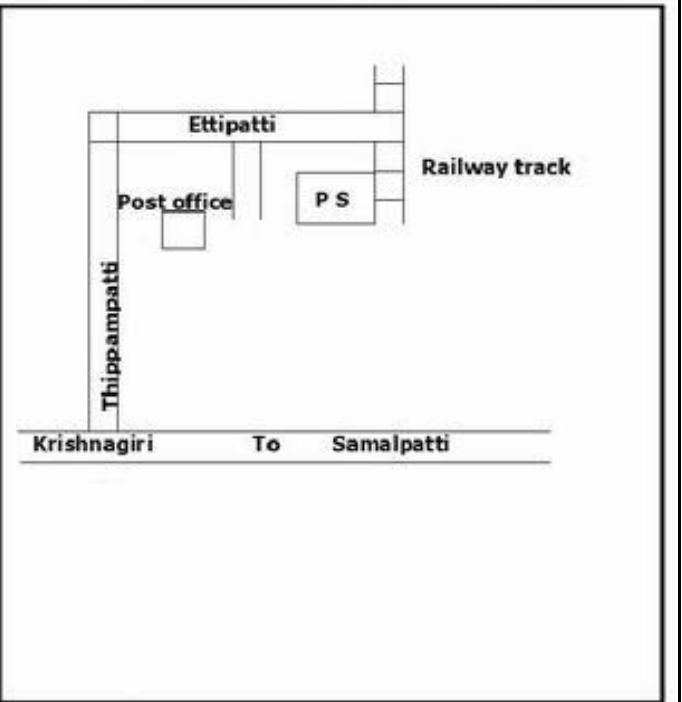

KRISHNAGIRI DISTRICT - கிருஷ்ணகிரி மாவட்டம்
051- UTHANGARAI ASSEMBLY CONSTITUENCY - ஊத்தங்கரை சட்டமன்ற தொகுதி
133 - Panchayat Union Primary School, K.Ettipatti - 635 306
133 - ஊராட்சி ஒன்றிய துவக்க பள்ளி, கே. எட்டிபட்டி - 635 306

51-ஊத்தங்கரை சட்டமன்ற தொகுதி

வாக்காளர் பட்டியல் - 2017

பாகம் எண் 133

தொடர்ச்சி...

பிரிவு: 1-கே. எட்டிப்பட்டி(வ கி) மற்றும் (ஊ) கூனம்பட்டி வார்டு 3 , பின்கோடு : 635306

1	NLT0837203 வாக்காளர் பெயர்: லட்சுமி கணவர் பெயர்: முருகன் புதிய/பழைய வீட்டு எண்: 1/- வயது: 55 இனம்: பெண்	2	NLT0936831 வாக்காளர் பெயர்: மகேஸ்வரி கணவர் பெயர்: முருகன் புதிய/பழைய வீட்டு எண்: 1/- வயது: 50 இனம்: பெண்	3	NLT0562793 வாக்காளர் பெயர்: கந்தசாமி தாய் பெயர்: கவிதா புதிய/பழைய வீட்டு எண்: 1/- வயது: 47 இனம்: ஆண்
4	TN/14/078/0300480 வாக்காளர் பெயர்: மாதம்மாள் கணவர் பெயர்: பெருமாள் புதிய/பழைய வீட்டு எண்: 1/NA வயது: 44 இனம்: பெண்	5	TN/14/078/0301330 வாக்காளர் பெயர்: மாரி கணவர் பெயர்: முருகன் புதிய/பழைய வீட்டு எண்: 1/NA வயது: 42 இனம்: பெண்	6	NLT0562512 வாக்காளர் பெயர்: வேலாயுதம் தந்தை பெயர்: கண்ணாயிரம் புதிய/பழைய வீட்டு எண்: 1/- வயது: 39 இனம்: ஆண்
7	NLT0562355 வாக்காளர் பெயர்: ராஜேஷ்வரி தாய் பெயர்: மாணிக்ககம் புதிய/பழைய வீட்டு எண்: 1/- வயது: 37 இனம்: பெண்	8	NLT0713859 வாக்காளர் பெயர்: வேடியப்பன் தந்தை பெயர்: அண்ணாமலை புதிய/பழைய வீட்டு எண்: 1/- வயது: 36 இனம்: ஆண்	9	NLT0562199 வாக்காளர் பெயர்: கவிதா கணவர் பெயர்: வேலாயுதம் புதிய/பழைய வீட்டு எண்: 1/- வயது: 32 இனம்: பெண்
10	NLT0562520 வாக்காளர் பெயர்: லட்சுமி கணவர் பெயர்: செல்வம் புதிய/பழைய வீட்டு எண்: 1/- வயது: 31 இனம்: பெண்	11	NLT0561936 வாக்காளர் பெயர்: தேவேந்திரன் தந்தை பெயர்: அண்ணாதுரை புதிய/பழைய வீட்டு எண்: 1/- வயது: 28 இனம்: ஆண்	12	NLT0562132 வாக்காளர் பெயர்: சக்திவேல் தந்தை பெயர்: ரங்கசாமி புதிய/பழைய வீட்டு எண்: 1/- வயது: 27 இனம்: ஆண்
13	NLT0713768 வாக்காளர் பெயர்: ரகுபதி தந்தை பெயர்: பூங்காவனம் புதிய/பழைய வீட்டு எண்: 1/- வயது: 27 இனம்: ஆண்	14	NLT0562181 வாக்காளர் பெயர்: சாலம்மாள் கணவர் பெயர்: மாது புதிய/பழைய வீட்டு எண்: 1/- வயது: 26 இனம்: பெண்	15	NLT0628255 வாக்காளர் பெயர்: ஜெயலட்சுமி கணவர் பெயர்: வெங்கடேசன் புதிய/பழைய வீட்டு எண்: 1/- வயது: 26 இனம்: பெண்
16	NLT0562108 வாக்காளர் பெயர்: விஜயன் தந்தை பெயர்: பழனி புதிய/பழைய வீட்டு எண்: 1/- வயது: 26 இனம்: ஆண்	17	NLT0562280 வாக்காளர் பெயர்: முனுசாமி தந்தை பெயர்: கோவிந்தன் புதிய/பழைய வீட்டு எண்: 1/- வயது: 21 இனம்: ஆண்	18	KMC2862308 வாக்காளர் பெயர்: வினோதா கணவர் பெயர்: மணி புதிய/பழைய வீட்டு எண்: 1-10/NA வயது: 51 இனம்: பெண்
19	NLT0659995 வாக்காளர் பெயர்: ஆனந்தபாபு தந்தை பெயர்: பெரியண்ணன் புதிய/பழைய வீட்டு எண்: 1-10/1-10 வயது: 31 இனம்: ஆண்	20	NLT0713776 வாக்காளர் பெயர்: திருப்பதி தந்தை பெயர்: காளி புதிய/பழைய வீட்டு எண்: 1-86/- வயது: 33 இனம்: ஆண்	21	NLT0562744 வாக்காளர் பெயர்: கௌரம்மாள் கணவர் பெயர்: கோவிந்தசாமி புதிய/பழைய வீட்டு எண்: 1-248/- வயது: 61 இனம்: பெண்
22	NLT0837401 வாக்காளர் பெயர்: மங்கை கணவர் பெயர்: திருப்பதி புதிய/பழைய வீட்டு எண்: 2/NA வயது: 65 இனம்: பெண்	23	NLT0837054 வாக்காளர் பெயர்: சின்னசாமி தந்தை பெயர்: கோவிந்தசாமி புதிய/பழைய வீட்டு எண்: 2/NA வயது: 54 இனம்: ஆண்	24	TN/14/078/0300775 வாக்காளர் பெயர்: மாது தந்தை பெயர்: பச்சையப்பன் புதிய/பழைய வீட்டு எண்: 2/NA வயது: 52 இனம்: ஆண்
25	NLT0837088 வாக்காளர் பெயர்: சந்திரா கணவர் பெயர்: சின்னசாமி புதிய/பழைய வீட்டு எண்: 2/NA வயது: 47 இனம்: பெண்	26	NLT0659870 வாக்காளர் பெயர்: பச்சையப்பன் தந்தை பெயர்: லட்சுமணன் புதிய/பழைய வீட்டு எண்: 2/- வயது: 36 இனம்: ஆண்	27	NLT0837377 வாக்காளர் பெயர்: முருகம்மாள் கணவர் பெயர்: சக்திவேல் புதிய/பழைய வீட்டு எண்: 2/NA வயது: 35 இனம்: பெண்
28	NLT0837351 வாக்காளர் பெயர்: ராணி கணவர் பெயர்: குமார் புதிய/பழைய வீட்டு எண்: 2/NA வயது: 31 இனம்: பெண்	29	NLT0562256 வாக்காளர் பெயர்: பழனி தந்தை பெயர்: சின்னசாமி புதிய/பழைய வீட்டு எண்: 2/- வயது: 31 இனம்: ஆண்	30	NLT0659862 வாக்காளர் பெயர்: சதீஷ் தந்தை பெயர்: லட்சுமணன் புதிய/பழைய வீட்டு எண்: 2/- வயது: 27 இனம்: ஆண்