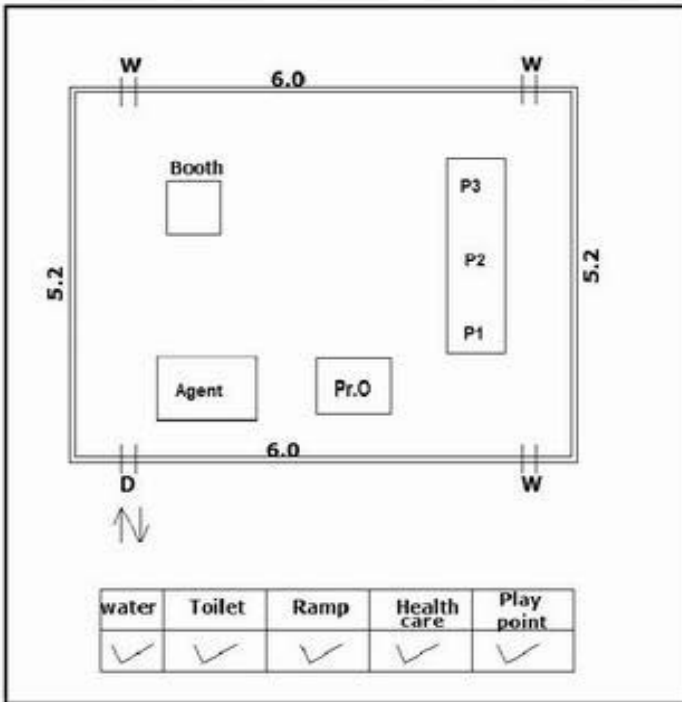

KRISHNAGIRI DISTRICT - கிருஷ்ணகிரி மாவட்டம்
051- UTHANGARAI ASSEMBLY CONSTITUENCY - ஊத்தங்கரை சட்டமன்ற தொகுதி
133 - Panchayat Union Primary School, K.Ettipatti - 635 306
133 - ஊராட்சி ஒன்றிய துவக்க பள்ளி, கே. எட்டிபட்டி - 635 306

51-ஊத்தங்கரை சட்டமன்ற தொகுதி

வாக்காளர் பட்டியல் - 2017

பாகம் எண் 133

தொடர்ச்சி...

பிரிவு: 1-கே. எட்டிப்பட்டி(வ கி) மற்றும் (ஊ) கூனம்பட்டி வார்டு 3 , பின்கோடு : 635306

1	NLT0837203 வாக்காளர் பெயர்: லட்சுமி கணவர் பெயர்: முருகன் புதிய/பழைய வீட்டு எண்: 1/- வயது: 55 இனம்: பெண்	2	NLT0936831 வாக்காளர் பெயர்: மகேஸ்வரி கணவர் பெயர்: முருகன் புதிய/பழைய வீட்டு எண்: 1/- வயது: 50 இனம்: பெண்	3	NLT0562793 வாக்காளர் பெயர்: கந்தசாமி தாய் பெயர்: கவிதா புதிய/பழைய வீட்டு எண்: 1/- வயது: 47 இனம்: ஆண்
4	TN/14/078/0300480 வாக்காளர் பெயர்: மாதம்மாள் கணவர் பெயர்: பெருமாள் புதிய/பழைய வீட்டு எண்: 1/NA வயது: 44 இனம்: பெண்	5	TN/14/078/0301330 வாக்காளர் பெயர்: மாரி கணவர் பெயர்: முருகன் புதிய/பழைய வீட்டு எண்: 1/NA வயது: 42 இனம்: பெண்	6	NLT0562512 வாக்காளர் பெயர்: வேலாயுதம் தந்தை பெயர்: கண்ணாயிரம் புதிய/பழைய வீட்டு எண்: 1/- வயது: 39 இனம்: ஆண்
7	NLT0562355 வாக்காளர் பெயர்: ராஜேஷ்வரி தாய் பெயர்: மாணிக்ககம் புதிய/பழைய வீட்டு எண்: 1/- வயது: 37 இனம்: பெண்	8	NLT0713859 வாக்காளர் பெயர்: வேடியப்பன் தந்தை பெயர்: அண்ணாமலை புதிய/பழைய வீட்டு எண்: 1/- வயது: 36 இனம்: ஆண்	9	NLT0562199 வாக்காளர் பெயர்: கவிதா கணவர் பெயர்: வேலாயுதம் புதிய/பழைய வீட்டு எண்: 1/- வயது: 32 இனம்: பெண்
10	NLT0562520 வாக்காளர் பெயர்: லட்சுமி கணவர் பெயர்: செல்வம் புதிய/பழைய வீட்டு எண்: 1/- வயது: 31 இனம்: பெண்	11	NLT0561936 வாக்காளர் பெயர்: தேவேந்திரன் தந்தை பெயர்: அண்ணாதுரை புதிய/பழைய வீட்டு எண்: 1/- வயது: 28 இனம்: ஆண்	12	NLT0562132 வாக்காளர் பெயர்: சக்திவேல் தந்தை பெயர்: ரங்கசாமி புதிய/பழைய வீட்டு எண்: 1/- வயது: 27 இனம்: ஆண்
13	NLT0713768 வாக்காளர் பெயர்: ரகுபதி தந்தை பெயர்: பூங்காவனம் புதிய/பழைய வீட்டு எண்: 1/- வயது: 27 இனம்: ஆண்	14	NLT0562181 வாக்காளர் பெயர்: சாலம்மாள் கணவர் பெயர்: மாது புதிய/பழைய வீட்டு எண்: 1/- வயது: 26 இனம்: பெண்	15	NLT0628255 வாக்காளர் பெயர்: ஜெயலட்சுமி கணவர் பெயர்: வெங்கடேசன் புதிய/பழைய வீட்டு எண்: 1/- வயது: 26 இனம்: பெண்
16	NLT0562108 வாக்காளர் பெயர்: விஜயன் தந்தை பெயர்: பழனி புதிய/பழைய வீட்டு எண்: 1/- வயது: 26 இனம்: ஆண்	17	NLT0562280 வாக்காளர் பெயர்: முனுசாமி தந்தை பெயர்: கோவிந்தன் புதிய/பழைய வீட்டு எண்: 1/- வயது: 21 இனம்: ஆண்	18	KMC2862308 வாக்காளர் பெயர்: வினோதா கணவர் பெயர்: மணி புதிய/பழைய வீட்டு எண்: 1-10/NA வயது: 51 இனம்: பெண்
19	NLT0659995 வாக்காளர் பெயர்: ஆனந்தபாபு தந்தை பெயர்: பெரியண்ணன் புதிய/பழைய வீட்டு எண்: 1-10/1-10 வயது: 31 இனம்: ஆண்	20	NLT0713776 வாக்காளர் பெயர்: திருப்பதி தந்தை பெயர்: காளி புதிய/பழைய வீட்டு எண்: 1-86/- வயது: 33 இனம்: ஆண்	21	NLT0562744 வாக்காளர் பெயர்: கௌரம்மாள் கணவர் பெயர்: கோவிந்தசாமி புதிய/பழைய வீட்டு எண்: 1-248/- வயது: 61 இனம்: பெண்
22	NLT0837401 வாக்காளர் பெயர்: மங்கை கணவர் பெயர்: திருப்பதி புதிய/பழைய வீட்டு எண்: 2/NA வயது: 65 இனம்: பெண்	23	NLT0837054 வாக்காளர் பெயர்: சின்னசாமி தந்தை பெயர்: கோவிந்தசாமி புதிய/பழைய வீட்டு எண்: 2/NA வயது: 54 இனம்: ஆண்	24	TN/14/078/0300775 வாக்காளர் பெயர்: மாது தந்தை பெயர்: பச்சையப்பன் புதிய/பழைய வீட்டு எண்: 2/NA வயது: 52 இனம்: ஆண்
25	NLT0837088 வாக்காளர் பெயர்: சந்திரா கணவர் பெயர்: சின்னசாமி புதிய/பழைய வீட்டு எண்: 2/NA வயது: 47 இனம்: பெண்	26	NLT0659870 வாக்காளர் பெயர்: பச்சையப்பன் தந்தை பெயர்: லட்சுமணன் புதிய/பழைய வீட்டு எண்: 2/- வயது: 36 இனம்: ஆண்	27	NLT0837377 வாக்காளர் பெயர்: முருகம்மாள் கணவர் பெயர்: சக்திவேல் புதிய/பழைய வீட்டு எண்: 2/NA வயது: 35 இனம்: பெண்
28	NLT0837351 வாக்காளர் பெயர்: ராணி கணவர் பெயர்: குமார் புதிய/பழைய வீட்டு எண்: 2/NA வயது: 31 இனம்: பெண்	29	NLT0562256 வாக்காளர் பெயர்: பழனி தந்தை பெயர்: சின்னசாமி புதிய/பழைய வீட்டு எண்: 2/- வயது: 31 இனம்: ஆண்	30	NLT0659862 வாக்காளர் பெயர்: சதீஷ் தந்தை பெயர்: லட்சுமணன் புதிய/பழைய வீட்டு எண்: 2/- வயது: 27 இனம்: ஆண்