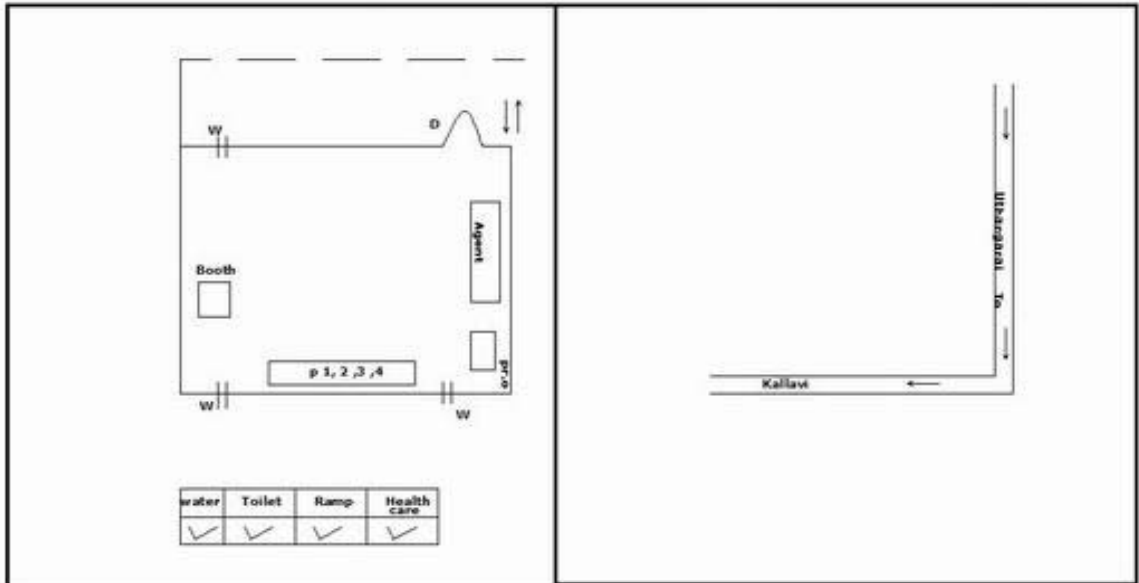

KRISHNAGIRI DISTRICT - கிருஷ்ணகிரி மாவட்டம்
051- UTHANGARAI ASSEMBLY CONSTITUENCY - ஊத்தங்கரை சட்டமன்ற தொகுதி
118 - Panchayat Union Primary School , Pudukadu(a) Perumalkuppam - 635 207
118 - ஊராட்சி ஒன்றிய துவக்க பள்ளி, பெருமாளுக்குப்பம் - 635 207

51-ஊத்தங்கரை சட்டமன்ற தொகுதி

வாக்காளர் பட்டியல் - 2017

பாகம் எண் 118

தொடர்ச்சி...

பிரிவு: 1-படப்பள்ளி (வ.கி) மற்றும் (ஊ) புதுக்காடு வார்டு 3 , பின்கோடு : 635207

1	NLT1196344 வாக்காளர் பெயர்: பவித்ரா கணவர் பெயர்: மாதேசன் புதிய/பழைய வீட்டு எண்: Na / 109E3 வயது: 21 இனம்: பெண்	2	NLT1234012 வாக்காளர் பெயர்: தங்கலட்சுமி கணவர் பெயர்: மாரியப்பன் புதிய/பழைய வீட்டு எண்: Na / Na வயது: 19 இனம்: பெண்	3	KMC2878791 வாக்காளர் பெயர்: செல்வம் தந்தை பெயர்: சின்னப்பையன் புதிய/பழைய வீட்டு எண்: PG99 / NA வயது: 35 இனம்: ஆண்
4	NLT0710954 வாக்காளர் பெயர்: ஆயம்மா கணவர் பெயர்: சடையன் புதிய/பழைய வீட்டு எண்: 1 / வயது: 60 இனம்: பெண்	5	NLT0627406 வாக்காளர் பெயர்: பெருமாயி கணவர் பெயர்: செங்கோடகவுண்டர் புதிய/பழைய வீட்டு எண்: 1 / - வயது: 57 இனம்: பெண்	6	NLT0710574 வாக்காளர் பெயர்: அஞ்சலா கணவர் பெயர்: செல்லபெருமாள் புதிய/பழைய வீட்டு எண்: 1 / வயது: 44 இனம்: பெண்
7	NLT0931774 வாக்காளர் பெயர்: ஜெயவேல் தந்தை பெயர்: சுப்பிரமணி புதிய/பழைய வீட்டு எண்: 1 / - வயது: 39 இனம்: ஆண்	8	NLT0710947 வாக்காளர் பெயர்: மங்கா கணவர் பெயர்: ரவி புதிய/பழைய வீட்டு எண்: 1 / வயது: 35 இனம்: பெண்	9	NLT0710541 வாக்காளர் பெயர்: தனம் கணவர் பெயர்: ஏழுமலை புதிய/பழைய வீட்டு எண்: 1 / வயது: 35 இனம்: பெண்
10	NLT0932012 வாக்காளர் பெயர்: பிரபு தந்தை பெயர்: மணி புதிய/பழைய வீட்டு எண்: 1 / - வயது: 21 இனம்: ஆண்	11	NLT1027747 வாக்காளர் பெயர்: கந்தசாமி தந்தை பெயர்: மாரிமுத்து புதிய/பழைய வீட்டு எண்: 1 / NA வயது: 29 இனம்: ஆண்	12	NLT0553404 வாக்காளர் பெயர்: தனக்கொடி கணவர் பெயர்: தனசேகரன் புதிய/பழைய வீட்டு எண்: 1 / - வயது: 35 இனம்: பெண்
13	NLT0931592 வாக்காளர் பெயர்: ஜய்யண்ணன் தந்தை பெயர்: சின்னதம்பி புதிய/பழைய வீட்டு எண்: 1 / - வயது: 34 இனம்: ஆண்	14	NLT0658419 வாக்காளர் பெயர்: ராஜேஸ்வரி கணவர் பெயர்: சுந்தரம் புதிய/பழைய வீட்டு எண்: 1 / - வயது: 31 இனம்: பெண்	15	NLT0931329 வாக்காளர் பெயர்: லதா கணவர் பெயர்: ஜெயவேல் புதிய/பழைய வீட்டு எண்: 1 / - வயது: 30 இனம்: பெண்
16	NLT0931311 வாக்காளர் பெயர்: சத்யா தந்தை பெயர்: சீனிவாசன் புதிய/பழைய வீட்டு எண்: 1 / - வயது: 29 இனம்: பெண்	17	NLT0553412 வாக்காளர் பெயர்: சசிலா கணவர் பெயர்: குணசேகரன் புதிய/பழைய வீட்டு எண்: 1 / - வயது: 27 இனம்: பெண்	18	NLT0553529 வாக்காளர் பெயர்: ராமமூர்த்தி தந்தை பெயர்: ரவி புதிய/பழைய வீட்டு எண்: 1 / - வயது: 26 இனம்: ஆண்
19	NLT0710673 வாக்காளர் பெயர்: மகேஷ் கணவர் பெயர்: பழனிசாமி புதிய/பழைய வீட்டு எண்: 1 / வயது: 26 இனம்: பெண்	20	NLT0931550 வாக்காளர் பெயர்: கார்த்திகா கணவர் பெயர்: ரத்தினவேல் புதிய/பழைய வீட்டு எண்: 1 / - வயது: 25 இனம்: பெண்	21	NLT0931295 வாக்காளர் பெயர்: சுரேஷ்குமார் தந்தை பெயர்: சேட்டு புதிய/பழைய வீட்டு எண்: 1 / - வயது: 23 இனம்: ஆண்
22	NLT0757757 வாக்காளர் பெயர்: விஜயலட்சுமி கணவர் பெயர்: சசி புதிய/பழைய வீட்டு எண்: 1 / - வயது: 23 இனம்: பெண்	23	NLT0932020 வாக்காளர் பெயர்: மாலதி கணவர் பெயர்: சசிகுமார் புதிய/பழைய வீட்டு எண்: 1 / - வயது: 22 இனம்: பெண்	24	NLT0931600 வாக்காளர் பெயர்: ஜயம்மாள் கணவர் பெயர்: ஜய்யண்ணன் புதிய/பழைய வீட்டு எண்: 1 / - வயது: 22 இனம்: பெண்
25	NLT0931642 வாக்காளர் பெயர்: முத்துவேல் தந்தை பெயர்: திருப்பதி புதிய/பழைய வீட்டு எண்: 1 / - வயது: 22 இனம்: ஆண்	26	NLT0931451 வாக்காளர் பெயர்: கோகிலா தந்தை பெயர்: அன்பழகன் புதிய/பழைய வீட்டு எண்: 1 / - வயது: 21 இனம்: பெண்	27	NLT1234020 வாக்காளர் பெயர்: விஜயகுமார் தந்தை பெயர்: மாரியப்பன் புதிய/பழைய வீட்டு எண்: 1 / 1 வயது: 19 இனம்: ஆண்
28	TN/13/079/0075001 வாக்காளர் பெயர்: வீராசாமி தந்தை பெயர்: நல்லியப்பன் புதிய/பழைய வீட்டு எண்: 1-127A1/ வயது: 59 இனம்: ஆண்	29	TN/13/079/0075489 வாக்காளர் பெயர்: தவமணி கணவர் பெயர்: வீராசாமி புதிய/பழைய வீட்டு எண்: 1-127A1/ வயது: 53 இனம்: பெண்	30	NLT0553297 வாக்காளர் பெயர்: ரம்யா தந்தை பெயர்: பழனி வேல் புதிய/பழைய வீட்டு எண்: 2 / - வயது: 25 இனம்: பெண்