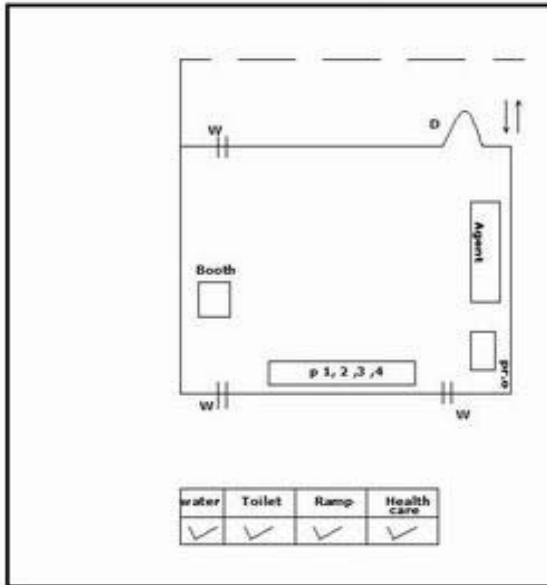

KRISHNAGIRI DISTRICT - கிருஷ்ணகிரி மாவட்டம்
051- UTHANGARAI ASSEMBLY CONSTITUENCY - ஊத்தங்கரை சட்டமன்ற தொகுதி
118 - Panchayat Union Primary School , Pudukadu(a) Perumalkuppam - 635 207
118 - ஊராட்சி ஒன்றிய துவக்க பள்ளி, பெருமாளுக்குப்பம் - 635 207

51-ஊத்தங்கரை சட்டமன்ற தொகுதி

வாக்காளர் பட்டியல் - 2018

பாகம் எண் 118
தொடர்ச்சி...

பிரிவு: 1-படப்பள்ளி (வ.கி) மற்றும் (ஊ) புதுக்காடு வார்டு 3 , பின்கோடு : 635207

1	NLT1196344 வாக்காளர் பெயர்: பவித்ரா கணவர் பெயர்: மாதேசன் புதிய/பழைய வீட்டு எண்: Na / 109E3 வயது: 22 இனம்: பெண்	2	NLT1234012 வாக்காளர் பெயர்: தங்கலட்சுமி கணவர் பெயர்: மாரியப்பன் புதிய/பழைய வீட்டு எண்: Na / Na வயது: 20 இனம்: பெண்	3	KMC2878791 வாக்காளர் பெயர்: செல்வம் தந்தை பெயர்: சின்னப்பையன் புதிய/பழைய வீட்டு எண்: PG99 / NA வயது: 36 இனம்: ஆண்
4	NLT0710954 வாக்காளர் பெயர்: ஆயம்மா கணவர் பெயர்: சடையன் புதிய/பழைய வீட்டு எண்: 1 / வயது: 61 இனம்: பெண்	5	NLT0627406 வாக்காளர் பெயர்: பெருமாயி கணவர் பெயர்: செங்கோடகவுண்டர் புதிய/பழைய வீட்டு எண்: 1 / - வயது: 58 இனம்: பெண்	6	NLT0710574 வாக்காளர் பெயர்: அஞ்சலா கணவர் பெயர்: செல்லப்பெருமாள் புதிய/பழைய வீட்டு எண்: 1 / வயது: 45 இனம்: பெண்
7	NLT0931774 வாக்காளர் பெயர்: ஜெயவேல் தந்தை பெயர்: சுப்பிரமணி புதிய/பழைய வீட்டு எண்: 1 / - வயது: 40 இனம்: ஆண்	8	NLT0710947 வாக்காளர் பெயர்: மங்கா கணவர் பெயர்: ரவி புதிய/பழைய வீட்டு எண்: 1 / வயது: 36 இனம்: பெண்	9	NLT0710541 வாக்காளர் பெயர்: தனம் கணவர் பெயர்: ஏழுமலை புதிய/பழைய வீட்டு எண்: 1 / வயது: 36 இனம்: பெண்
10	NLT0553404 வாக்காளர் பெயர்: தனக்கொடி கணவர் பெயர்: தனசேகரன் புதிய/பழைய வீட்டு எண்: 1 / - வயது: 36 இனம்: பெண்	11	NLT0931592 வாக்காளர் பெயர்: ஜய்யண்ணன் தந்தை பெயர்: சின்னதம்பி புதிய/பழைய வீட்டு எண்: 1 / - வயது: 35 இனம்: ஆண்	12	NLT0658419 வாக்காளர் பெயர்: ராஜேஸ்வரி கணவர் பெயர்: சுந்தரம் புதிய/பழைய வீட்டு எண்: 1 / - வயது: 32 இனம்: பெண்
13	NLT0931329 வாக்காளர் பெயர்: லதா கணவர் பெயர்: ஜெயவேல் புதிய/பழைய வீட்டு எண்: 1 / - வயது: 31 இனம்: பெண்	14	NLT0931311 வாக்காளர் பெயர்: சத்யா தந்தை பெயர்: சீனிவாசன் புதிய/பழைய வீட்டு எண்: 1 / - வயது: 30 இனம்: பெண்	15	NLT1027747 வாக்காளர் பெயர்: கந்தசாமி தந்தை பெயர்: மாரிமுத்து புதிய/பழைய வீட்டு எண்: 1 / NA வயது: 30 இனம்: ஆண்
16	NLT0553412 வாக்காளர் பெயர்: சசிலா கணவர் பெயர்: குணசேகரன் புதிய/பழைய வீட்டு எண்: 1 / - வயது: 28 இனம்: பெண்	17	NLT0553529 வாக்காளர் பெயர்: ராமமூர்த்தி தந்தை பெயர்: ரவி புதிய/பழைய வீட்டு எண்: 1 / - வயது: 27 இனம்: ஆண்	18	NLT0710673 வாக்காளர் பெயர்: மகேஷ் கணவர் பெயர்: பழனிசாமி புதிய/பழைய வீட்டு எண்: 1 / வயது: 27 இனம்: பெண்
19	NLT0931550 வாக்காளர் பெயர்: கார்த்திகா கணவர் பெயர்: ரத்தினவேல் புதிய/பழைய வீட்டு எண்: 1 / - வயது: 26 இனம்: பெண்	20	NLT0931295 வாக்காளர் பெயர்: சுரேஷ்குமார் தந்தை பெயர்: சேட்டு புதிய/பழைய வீட்டு எண்: 1 / - வயது: 24 இனம்: ஆண்	21	NLT0757757 வாக்காளர் பெயர்: விஜயலட்சுமி கணவர் பெயர்: சசி புதிய/பழைய வீட்டு எண்: 1 / - வயது: 24 இனம்: பெண்
22	NLT0932020 வாக்காளர் பெயர்: மாலதி கணவர் பெயர்: சசிக்குமார் புதிய/பழைய வீட்டு எண்: 1 / - வயது: 23 இனம்: பெண்	23	NLT0931600 வாக்காளர் பெயர்: ஜயம்மாள் கணவர் பெயர்: ஜய்யண்ணன் புதிய/பழைய வீட்டு எண்: 1 / - வயது: 23 இனம்: பெண்	24	NLT0931642 வாக்காளர் பெயர்: முத்துவேல் தந்தை பெயர்: திருப்பதி புதிய/பழைய வீட்டு எண்: 1 / - வயது: 23 இனம்: ஆண்
25	NLT0931451 வாக்காளர் பெயர்: கோகிலா தந்தை பெயர்: அன்பழகன் புதிய/பழைய வீட்டு எண்: 1 / - வயது: 22 இனம்: பெண்	26	NLT0932012 வாக்காளர் பெயர்: பிரபு தந்தை பெயர்: மணி புதிய/பழைய வீட்டு எண்: 1 / - வயது: 22 இனம்: ஆண்	27	NLT1234020 வாக்காளர் பெயர்: விஜயகுமார் தந்தை பெயர்: மாரியப்பன் புதிய/பழைய வீட்டு எண்: 1 / 1 வயது: 20 இனம்: ஆண்
28	TN/13/079/0075001 வாக்காளர் பெயர்: வீராசாமி தந்தை பெயர்: நல்லியப்பன் புதிய/பழைய வீட்டு எண்: 1-127A1/ வயது: 60 இனம்: ஆண்	29	TN/13/079/0075489 வாக்காளர் பெயர்: தவமணி கணவர் பெயர்: வீராசாமி புதிய/பழைய வீட்டு எண்: 1-127A1/ வயது: 54 இனம்: பெண்	30	NLT0553297 வாக்காளர் பெயர்: ரம்யா தந்தை பெயர்: பழனி வேல் புதிய/பழைய வீட்டு எண்: 2 / - வயது: 26 இனம்: பெண்