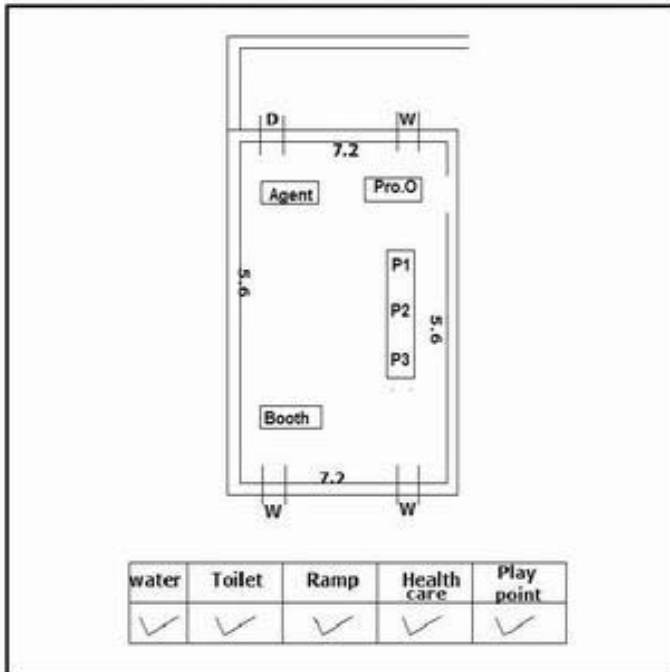

KRISHNAGIRI DISTRICT - கிருஷ்ணகிரி மாவட்டம்
051- UTHANGARAI ASSEMBLY CONSTITUENCY - ஊத்தங்கரை சட்டமன்ற தொகுதி
098 - Paachayat Union Primary School, Vedappatti - 635 304
098 - ஊராட்சி ஒன்றிய துவக்க பள்ளி, வேடப்பட்டி - 635 304

51-ஊத்தங்கரை சட்டமன்ற தொகுதி

வாக்காளர் பட்டியல் - 2017

பாகம் எண் 98

தொடர்ச்சி...

பிரிவு: 1-சந்திரப்பட்டி (வ.கி) மற்றும் (ஊ) வார்டு 3 வேடப்பட்டி, பின்கோடு : 635304

1	NLT0827576 வாக்காளர் பெயர்: திருமூர்த்தி தந்தை பெயர்: செல்லியம்மாள் புதியபழைய வீட்டு எண்: 1/NA வயது: 39 இனம்: ஆண்	2	NLT0827535 வாக்காளர் பெயர்: சிவகாமி கணவர் பெயர்: திருமூர்த்தி புதியபழைய வீட்டு எண்: 1/- வயது: 35 இனம்: பெண்	3	NLT0545814 வாக்காளர் பெயர்: மாரி கணவர் பெயர்: பெருமாள் புதியபழைய வீட்டு எண்: 1/- வயது: 93 இனம்: பெண்
4	NLT0545590 வாக்காளர் பெயர்: மாரியப்பன் தந்தை பெயர்: முத்தம்மாள் புதியபழைய வீட்டு எண்: 1/- வயது: 77 இனம்: ஆண்	5	NLT0626978 வாக்காளர் பெயர்: மாரி தந்தை பெயர்: கருங்கண்ணன் புதியபழைய வீட்டு எண்: 1/- வயது: 76 இனம்: ஆண்	6	NLT0546101 வாக்காளர் பெயர்: சரோஜா கணவர் பெயர்: கிருஷ்ணன் புதியபழைய வீட்டு எண்: 1/- வயது: 72 இனம்: பெண்
7	NLT1193309 வாக்காளர் பெயர்: முருகம்மாள் கணவர் பெயர்: சின்னதம்பி புதியபழைய வீட்டு எண்: 1/NA வயது: 25 இனம்: பெண்	8	NLT1193283 வாக்காளர் பெயர்: செவ்வந்தி கணவர் பெயர்: செந்தில்குமார் புதியபழைய வீட்டு எண்: 1/NA வயது: 22 இனம்: பெண்	9	NLT0545095 வாக்காளர் பெயர்: கமலநாதன் தந்தை பெயர்: சென்னப்பன் புதியபழைய வீட்டு எண்: 1/- வயது: 29 இனம்: ஆண்
10	NLT0545632 வாக்காளர் பெயர்: ராஜசேகர் தந்தை பெயர்: ராஜிகண்ணு புதியபழைய வீட்டு எண்: 1/- வயது: 28 இனம்: ஆண்	11	NLT0708198 வாக்காளர் பெயர்: அபிராமி கணவர் பெயர்: ராஜ்குமார் புதியபழைய வீட்டு எண்: 1/- வயது: 28 இனம்: பெண்	12	NLT0545897 வாக்காளர் பெயர்: கவிதா கணவர் பெயர்: வெங்கடேசன் புதியபழைய வீட்டு எண்: 1/- வயது: 28 இனம்: பெண்
13	NLT0545780 வாக்காளர் பெயர்: சந்தியா கணவர் பெயர்: சங்கர் புதியபழைய வீட்டு எண்: 1/- வயது: 27 இனம்: பெண்	14	NLT0545186 வாக்காளர் பெயர்: பிரபு தாய் பெயர்: உண்ணாமலை புதியபழைய வீட்டு எண்: 1/- வயது: 27 இனம்: ஆண்	15	NLT0545079 வாக்காளர் பெயர்: ராமு தந்தை பெயர்: சீனிவாசன் புதியபழைய வீட்டு எண்: 1/- வயது: 26 இனம்: ஆண்
16	NLT0546069 வாக்காளர் பெயர்: வைரமுத்து தந்தை பெயர்: கௌரேசன் புதியபழைய வீட்டு எண்: 1/- வயது: 26 இனம்: ஆண்	17	NLT0824409 வாக்காளர் பெயர்: ரகுராமன் தந்தை பெயர்: கந்தன் புதியபழைய வீட்டு எண்: 1/- வயது: 26 இனம்: ஆண்	18	NLT0824474 வாக்காளர் பெயர்: சிதம்பரம் தந்தை பெயர்: ராஜி புதியபழைய வீட்டு எண்: 1/- வயது: 26 இனம்: ஆண்
19	NLT0707927 வாக்காளர் பெயர்: குமரவேல் தந்தை பெயர்: முனுசாமி புதியபழைய வீட்டு எண்: 1/- வயது: 25 இனம்: ஆண்	20	NLT0545194 வாக்காளர் பெயர்: விராகவன் தந்தை பெயர்: நடராஜ் புதியபழைய வீட்டு எண்: 1/- வயது: 25 இனம்: ஆண்	21	NLT0546234 வாக்காளர் பெயர்: கலைச்செல்வி தந்தை பெயர்: ஜெயராமன் புதியபழைய வீட்டு எண்: 1/- வயது: 25 இனம்: பெண்
22	NLT0926832 வாக்காளர் பெயர்: சரணயா தந்தை பெயர்: ராமசாமி புதியபழைய வீட்டு எண்: 1/- வயது: 25 இனம்: பெண்	23	NLT0926840 வாக்காளர் பெயர்: அருண்குமா தந்தை பெயர்: அண்ணாஜி புதியபழைய வீட்டு எண்: 1/- வயது: 23 இனம்: ஆண்	24	NLT0755751 வாக்காளர் பெயர்: மம்தா தந்தை பெயர்: செல்வராஜி புதியபழைய வீட்டு எண்: 1/- வயது: 23 இனம்: பெண்
25	NLT0546168 வாக்காளர் பெயர்: பாலாமணி தந்தை பெயர்: அருணகிரி புதியபழைய வீட்டு எண்: 1/- வயது: 32 இனம்: ஆண்	26	NLT0545616 வாக்காளர் பெயர்: வனிதா கணவர் பெயர்: கோவிந்தராஜ் புதியபழைய வீட்டு எண்: 1/- வயது: 32 இனம்: பெண்	27	NLT0545335 வாக்காளர் பெயர்: மாரியம்மாள் கணவர் பெயர்: ஜெயசந்திரன் புதியபழைய வீட்டு எண்: 1/- வயது: 32 இனம்: பெண்
28	NLT0545343 வாக்காளர் பெயர்: சரளா கணவர் பெயர்: சேட்டு புதியபழைய வீட்டு எண்: 1/- வயது: 32 இனம்: பெண்	29	NLT0545384 வாக்காளர் பெயர்: சுரேஷ் தந்தை பெயர்: கிருஷ்ணன் புதியபழைய வீட்டு எண்: 1/- வயது: 31 இனம்: ஆண்	30	NLT0546135 வாக்காளர் பெயர்: மாரியப்பன் தந்தை பெயர்: வேடியப்பன் புதியபழைய வீட்டு எண்: 1/- வயது: 31 இனம்: ஆண்