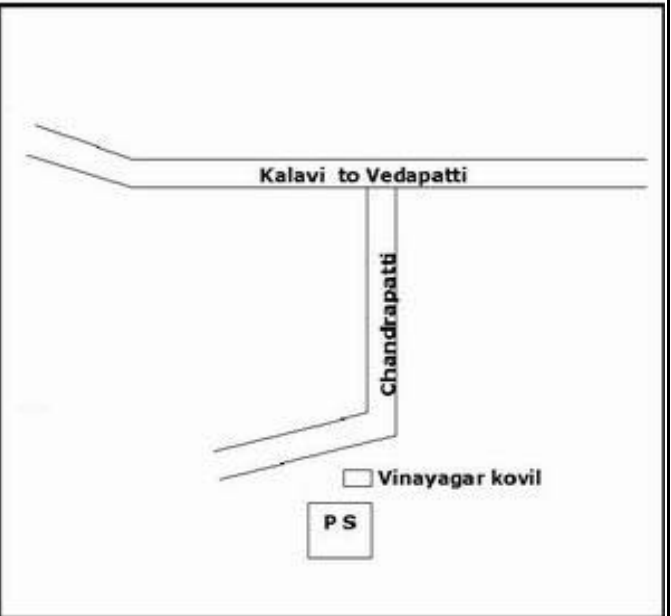

KRISHNAGIRI DISTRICT - கிருஷ்ணகிரி மாவட்டம்
051- UTHANGARAI ASSEMBLY CONSTITUENCY - ஊத்தங்கரை சட்டமன்ற தொகுதி
96 - Panchayat Union Middle School , Chandrapatti - 635 304
96 - ஊராட்சி ஒன்றிய நடுநிலை பள்ளி, சந்திரபட்டி - 635 304

51-ஊத்தங்கரை சட்டமன்ற தொகுதி

வாக்காளர் பட்டியல் - 2017

பாகம் எண் 96

தொடர்ச்சி...

பிரிவு: 1-சந்திரப்பட்டி (வ.கி) மற்றும் (ஊ) வார்டு 1 சந்திரப்பட்டி, பின்கோடு : 635304

1	NLT0926592 வாக்காளர் பெயர்: சங்கர் தந்தை பெயர்: அரங்கேசன் புதியபழைய வீட்டு எண்: 1/NA வயது: 33 இனம்: ஆண்	2	NLT1087766 வாக்காளர் பெயர்: ரமணி கணவர் பெயர்: விஜயகுமார் புதியபழைய வீட்டு எண்: 1/- வயது: 23 இனம்: பெண்	3	NLT1087758 வாக்காளர் பெயர்: கௌரம்மாள் தந்தை பெயர்: கௌரன் புதியபழைய வீட்டு எண்: 1/- வயது: 22 இனம்: பெண்
4	NLT1087725 வாக்காளர் பெயர்: அருணா கணவர் பெயர்: கிருஷ்ணன் புதியபழைய வீட்டு எண்: 1/- வயது: 21 இனம்: பெண்	5	NLT1162478 வாக்காளர் பெயர்: ரமேஸ் தந்தை பெயர்: முத்து புதியபழைய வீட்டு எண்: 1/NA வயது: 32 இனம்: ஆண்	6	NLT1021674 வாக்காளர் பெயர்: தேன்மொழி கணவர் பெயர்: தாமரைசெல்வன் புதியபழைய வீட்டு எண்: 1/NA வயது: 24 இனம்: பெண்
7	NLT1021575 வாக்காளர் பெயர்: ராகுல் வி தந்தை பெயர்: விஸ்வநாதன் புதியபழைய வீட்டு எண்: 1/1-31B வயது: 21 இனம்: ஆண்	8	NLT0823690 வாக்காளர் பெயர்: குள்ளமாரன் தந்தை பெயர்: நடுமாரன் புதியபழைய வீட்டு எண்: 1/- வயது: 69 இனம்: ஆண்	9	NLT0926618 வாக்காளர் பெயர்: பாப்பம்மாள் கணவர் பெயர்: அரங்கேசன் புதியபழைய வீட்டு எண்: 1/- வயது: 68 இனம்: பெண்
10	NLT0544411 வாக்காளர் பெயர்: சின்னசாமி தந்தை பெயர்: முனுசாமி புதியபழைய வீட்டு எண்: 1/- வயது: 67 இனம்: ஆண்	11	NLT0824045 வாக்காளர் பெயர்: சாந்தா கணவர் பெயர்: தீத்தான் புதியபழைய வீட்டு எண்: 1/- வயது: 64 இனம்: பெண்	12	NLT0707133 வாக்காளர் பெயர்: உண்ணாமலை கணவர் பெயர்: சிங்காரம் புதியபழைய வீட்டு எண்: 1/- வயது: 32 இனம்: பெண்
13	NLT0823740 வாக்காளர் பெயர்: குள்ளமாரன் தந்தை பெயர்: வெள்ளை புதியபழைய வீட்டு எண்: 1/- வயது: 32 இனம்: ஆண்	14	NLT0823963 வாக்காளர் பெயர்: காஞ்சனா கணவர் பெயர்: செல்வம் புதியபழைய வீட்டு எண்: 1/- வயது: 29 இனம்: பெண்	15	NLT0823757 வாக்காளர் பெயர்: விஜயகுமார் தந்தை பெயர்: பத்மநாபன் புதியபழைய வீட்டு எண்: 1/- வயது: 23 இனம்: ஆண்
16	NLT0755546 வாக்காளர் பெயர்: அருண்பிரவீன் தந்தை பெயர்: அருண் புதியபழைய வீட்டு எண்: 1/- வயது: 23 இனம்: ஆண்	17	NLT0823930 வாக்காளர் பெயர்: சந்திரசேகர் தந்தை பெயர்: தங்கவேல் புதியபழைய வீட்டு எண்: 1/1-93A வயது: 22 இனம்: ஆண்	18	NLT0926402 வாக்காளர் பெயர்: செல்லதுரை தந்தை பெயர்: கோபால் புதியபழைய வீட்டு எண்: 1/- வயது: 21 இனம்: ஆண்
19	NLT1232412 வாக்காளர் பெயர்: சரவணன் தந்தை பெயர்: அமிர்தம் புதியபழைய வீட்டு எண்: 1/- வயது: 21 இனம்: ஆண்	20	NLT1232453 வாக்காளர் பெயர்: ரம்யா கணவர் பெயர்: சங்கர் புதியபழைய வீட்டு எண்: 1/- வயது: 20 இனம்: பெண்	21	NLT1232461 வாக்காளர் பெயர்: இந்திரா தந்தை பெயர்: மகேந்திரன் புதியபழைய வீட்டு எண்: 1/- வயது: 19 இனம்: பெண்
22	JMS1261593 வாக்காளர் பெயர்: கண்ணன் தந்தை பெயர்: சின்னாக்கவுண்டர் புதியபழைய வீட்டு எண்: 1-1/NA வயது: 67 இனம்: ஆண்	23	TN/13/079/0129628 வாக்காளர் பெயர்: பாஞ்சாலை கணவர் பெயர்: கண்ணன் புதியபழைய வீட்டு எண்: 1-1/NA வயது: 57 இனம்: பெண்	24	TN/13/079/0129322 வாக்காளர் பெயர்: வேடியப்பன் தந்தை பெயர்: ஆறுமுகம் புதியபழைய வீட்டு எண்: 1-1/NA வயது: 52 இனம்: ஆண்
25	TN/13/079/0129084 வாக்காளர் பெயர்: தண்டபாணி தந்தை பெயர்: ஆறுமுகம் புதியபழைய வீட்டு எண்: 1-1/NA வயது: 47 இனம்: ஆண்	26	TN/13/079/0130144 வாக்காளர் பெயர்: செல்வம் தந்தை பெயர்: ஆறுமுகம் புதியபழைய வீட்டு எண்: 1-1/NA வயது: 43 இனம்: ஆண்	27	TN/13/079/0130188 வாக்காளர் பெயர்: முத்து தந்தை பெயர்: கண்ணன் புதியபழைய வீட்டு எண்: 1-1/NA வயது: 41 இனம்: ஆண்
28	TN/13/079/0129770 வாக்காளர் பெயர்: இராஜகுமாரி கணவர் பெயர்: வேடியப்பன் புதியபழைய வீட்டு எண்: 1-1/NA வயது: 40 இனம்: பெண்	29	NLT0544452 வாக்காளர் பெயர்: ஜெயமதி கணவர் பெயர்: செல்வம் புதியபழைய வீட்டு எண்: 1-1/- வயது: 33 இனம்: பெண்	30	TN/13/079/0129043 வாக்காளர் பெயர்: வரதராஜ் தந்தை பெயர்: பெருமக்கவுண்டர் புதியபழைய வீட்டு எண்: 1-1A/NA வயது: 79 இனம்: ஆண்