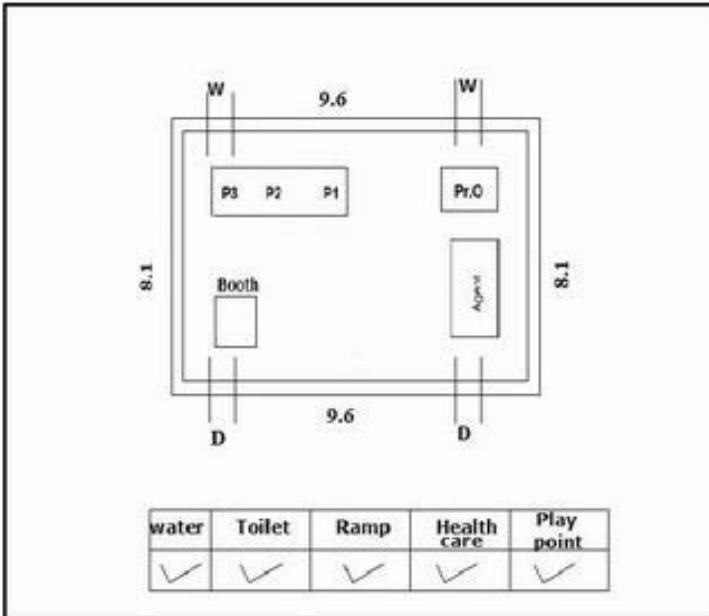

KRISHNAGIRI DISTRICT - கிருஷ்ணகிரி மாவட்டம்
051- UTHANGARAI ASSEMBLY CONSTITUENCY - ஊத்தங்கரை சட்டமன்ற தொகுதி
96 - Panchayat Union Middle School , Chandrapatti - 635 304
96 - ஊராட்சி ஒன்றிய நடுநிலை பள்ளி, சந்திரபட்டி - 635 304

51-ஊத்தங்கரை சட்டமன்ற தொகுதி

வாக்காளர் பட்டியல் - 2017

பாகம் எண் 96

தொடர்ச்சி...

பிரிவு: 1-சந்திரப்பட்டி (வ.கி) மற்றும் (ஊ) வார்டு 1 சந்திரப்பட்டி, பின்கோடு : 635304

1	NLT0926592 வாக்காளர் பெயர்: சங்கர் தந்தை பெயர்: அரங்கேசன் புதியபழைய வீட்டு எண்: 1/NA வயது: 33 இனம்: ஆண்	2	NLT1087766 வாக்காளர் பெயர்: ரமணி கணவர் பெயர்: விஜயகுமார் புதியபழைய வீட்டு எண்: 1/- வயது: 23 இனம்: பெண்	3	NLT1087758 வாக்காளர் பெயர்: கௌரம்மாள் தந்தை பெயர்: கௌரன் புதியபழைய வீட்டு எண்: 1/- வயது: 22 இனம்: பெண்
4	NLT1087725 வாக்காளர் பெயர்: அருணா கணவர் பெயர்: கிருஷ்ணன் புதியபழைய வீட்டு எண்: 1/- வயது: 21 இனம்: பெண்	5	NLT1162478 வாக்காளர் பெயர்: ரமேஸ் தந்தை பெயர்: முத்து புதியபழைய வீட்டு எண்: 1/NA வயது: 32 இனம்: ஆண்	6	NLT1021674 வாக்காளர் பெயர்: தேன்மொழி கணவர் பெயர்: தாமரைசெல்வன் புதியபழைய வீட்டு எண்: 1/NA வயது: 24 இனம்: பெண்
7	NLT1021575 வாக்காளர் பெயர்: ராகுல் வி தந்தை பெயர்: விஸ்வநாதன் புதியபழைய வீட்டு எண்: 1/1-31B வயது: 21 இனம்: ஆண்	8	NLT0823690 வாக்காளர் பெயர்: குள்ளமாரன் தந்தை பெயர்: நடுமாரன் புதியபழைய வீட்டு எண்: 1/- வயது: 69 இனம்: ஆண்	9	NLT0926618 வாக்காளர் பெயர்: பாப்பம்மாள் கணவர் பெயர்: அரங்கேசன் புதியபழைய வீட்டு எண்: 1/- வயது: 68 இனம்: பெண்
10	NLT0544411 வாக்காளர் பெயர்: சின்னசாமி தந்தை பெயர்: முனுசாமி புதியபழைய வீட்டு எண்: 1/- வயது: 67 இனம்: ஆண்	11	NLT0824045 வாக்காளர் பெயர்: சாந்தா கணவர் பெயர்: தீத்தான் புதியபழைய வீட்டு எண்: 1/- வயது: 64 இனம்: பெண்	12	NLT0707133 வாக்காளர் பெயர்: உண்ணாமலை கணவர் பெயர்: சிங்காரம் புதியபழைய வீட்டு எண்: 1/- வயது: 32 இனம்: பெண்
13	NLT0823740 வாக்காளர் பெயர்: குள்ளமாரன் தந்தை பெயர்: வெள்ளை புதியபழைய வீட்டு எண்: 1/- வயது: 32 இனம்: ஆண்	14	NLT0823963 வாக்காளர் பெயர்: காஞ்சனா கணவர் பெயர்: செல்வம் புதியபழைய வீட்டு எண்: 1/- வயது: 29 இனம்: பெண்	15	NLT0823757 வாக்காளர் பெயர்: விஜயகுமார் தந்தை பெயர்: பத்மநாபன் புதியபழைய வீட்டு எண்: 1/- வயது: 23 இனம்: ஆண்
16	NLT0755546 வாக்காளர் பெயர்: அருண்பிரவீன் தந்தை பெயர்: அருண் புதியபழைய வீட்டு எண்: 1/- வயது: 23 இனம்: ஆண்	17	NLT0823930 வாக்காளர் பெயர்: சந்திரசேகர் தந்தை பெயர்: தங்கவேல் புதியபழைய வீட்டு எண்: 1/1-93A வயது: 22 இனம்: ஆண்	18	NLT0926402 வாக்காளர் பெயர்: செல்லதுரை தந்தை பெயர்: கோபால் புதியபழைய வீட்டு எண்: 1/- வயது: 21 இனம்: ஆண்
19	NLT1232412 வாக்காளர் பெயர்: சரவணன் தந்தை பெயர்: அமிர்தம் புதியபழைய வீட்டு எண்: 1/- வயது: 21 இனம்: ஆண்	20	NLT1232453 வாக்காளர் பெயர்: ரம்யா கணவர் பெயர்: சங்கர் புதியபழைய வீட்டு எண்: 1/- வயது: 20 இனம்: பெண்	21	NLT1232461 வாக்காளர் பெயர்: இந்திரா தந்தை பெயர்: மகேந்திரன் புதியபழைய வீட்டு எண்: 1/- வயது: 19 இனம்: பெண்
22	JMS1261593 வாக்காளர் பெயர்: கண்ணன் தந்தை பெயர்: சின்னாக்கவுண்டர் புதியபழைய வீட்டு எண்: 1-1/NA வயது: 67 இனம்: ஆண்	23	TN/13/079/0129628 வாக்காளர் பெயர்: பாஞ்சாலை கணவர் பெயர்: கண்ணன் புதியபழைய வீட்டு எண்: 1-1/NA வயது: 57 இனம்: பெண்	24	TN/13/079/0129322 வாக்காளர் பெயர்: வேடியப்பன் தந்தை பெயர்: ஆறுமுகம் புதியபழைய வீட்டு எண்: 1-1/NA வயது: 52 இனம்: ஆண்
25	TN/13/079/0129084 வாக்காளர் பெயர்: தண்டபாணி தந்தை பெயர்: ஆறுமுகம் புதியபழைய வீட்டு எண்: 1-1/NA வயது: 47 இனம்: ஆண்	26	TN/13/079/0130144 வாக்காளர் பெயர்: செல்வம் தந்தை பெயர்: ஆறுமுகம் புதியபழைய வீட்டு எண்: 1-1/NA வயது: 43 இனம்: ஆண்	27	TN/13/079/0130188 வாக்காளர் பெயர்: முத்து தந்தை பெயர்: கண்ணன் புதியபழைய வீட்டு எண்: 1-1/NA வயது: 41 இனம்: ஆண்
28	TN/13/079/0129770 வாக்காளர் பெயர்: இராஜகுமாரி கணவர் பெயர்: வேடியப்பன் புதியபழைய வீட்டு எண்: 1-1/NA வயது: 40 இனம்: பெண்	29	NLT0544452 வாக்காளர் பெயர்: ஜெயமதி கணவர் பெயர்: செல்வம் புதியபழைய வீட்டு எண்: 1-1/- வயது: 33 இனம்: பெண்	30	TN/13/079/0129043 வாக்காளர் பெயர்: வரதராஜ் தந்தை பெயர்: பெருமக்கவுண்டர் புதியபழைய வீட்டு எண்: 1-1A/NA வயது: 79 இனம்: ஆண்